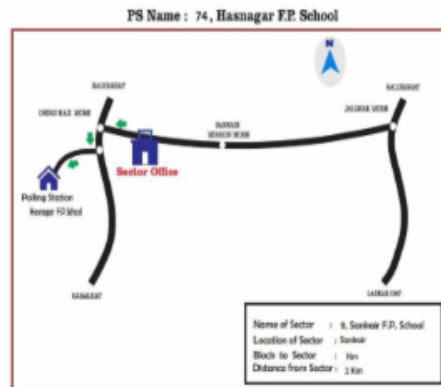

নির্বাচক নিবন্ধন আধিকারিকের স্বাক্ষর

Nazri Naksha

Google Map View

Polling Station Building Front View

Polling Station Front View

Cad View

Key MAP View

1 নাম : আজাদ আলি মন্ডল পিতার নাম : আব্দুল জাকার মন্ডল বাড়ির নং : নং 11 বয়স : 23 লিঙ্গ : পুরুষ	UNZ1914043 ফটো উপলব্ধ	2 নাম : সাহাজান আলি মন্ডল পিতার নাম : জাকুল ইসলাম বাড়ির নং : এন00456 বয়স : 25 লিঙ্গ : পুরুষ	UNZ1914480 ফটো উপলব্ধ	3 নাম : মামুন আলী পিতার নাম : মোকিম আলী বাড়ির নং : নং 11 বয়স : 23 লিঙ্গ : পুরুষ	UNZ1768852 ফটো উপলব্ধ
4 নাম : তাজরিনা ইয়াসমিন স্বামীর নাম : তোফাজ্জল মন্ডল বাড়ির নং : এন001 বয়স : 29 লিঙ্গ : মহিলা	UNZ1971183 ফটো উপলব্ধ	5 নাম : সুমন সিং পিতার নাম : শ্যামল সিং বাড়ির নং : এন0000 বয়স : 28 লিঙ্গ : পুরুষ	UNZ1967488 ফটো উপলব্ধ	6 নাম : নুরজাহান খাতুন স্বামীর নাম : আবুল কালাম আজাদ বাড়ির নং : এন0179 বয়স : 33 লিঙ্গ : মহিলা	UNZ1914274 ফটো উপলব্ধ
7 নাম : সাবনুর খাতুন স্বামীর নাম : মোফাজ্জল সরকার বাড়ির নং : এন0546 বয়স : 26 লিঙ্গ : মহিলা	UNZ1914688 ফটো উপলব্ধ	8 নাম : হাচিনা খাতুন স্বামীর নাম : মমেনুর মোল্ল্যা বাড়ির নং : এন0141 বয়স : 35 লিঙ্গ : মহিলা	UNZ1915636 ফটো উপলব্ধ	9 নাম : আজহার খাতুন পিতার নাম : হারুন সরকার বাড়ির নং : নং 11 বয়স : 29 লিঙ্গ : মহিলা	UNZ1913524 ফটো উপলব্ধ
10 নাম : নূরবানু খাতুন স্বামীর নাম : মোক্লেস সরকার বাড়ির নং : N0556 বয়স : 28 লিঙ্গ : মহিলা	UNZ1915131 ফটো উপলব্ধ	11 নাম : নাসরিন খাতুন স্বামীর নাম : জয়েল মোল্লা বাড়ির নং : নং 22 বয়স : 27 লিঙ্গ : মহিলা	UNZ1839166 ফটো উপলব্ধ	12 নাম : রুমিনা খাতুন স্বামীর নাম : আনারুল মোল্লা বাড়ির নং : এন00 বয়স : 32 লিঙ্গ : মহিলা	UNZ2146785 ফটো উপলব্ধ
13 নাম : আকলিমা খাতুন পিতার নাম : হাসিমুদ্দিন সরকার বাড়ির নং : নং 181 বয়স : 23 লিঙ্গ : মহিলা	UNZ1913482 ফটো উপলব্ধ	14 নাম : মালেখা খাতুন স্বামীর নাম : রাবেয়া বেওয়া বাড়ির নং : নং 138 বয়স : 36 লিঙ্গ : মহিলা	UNZ1913979 ফটো উপলব্ধ	15 নাম : মেনোকা খাতুন স্বামীর নাম : আজিজুর মন্ডল বাড়ির নং : এন0257 বয়স : 36 লিঙ্গ : মহিলা	UNZ1914845 ফটো উপলব্ধ
16 নাম : সরমিনা খাতুন পিতার নাম : সাদেক আলি মিয়া বাড়ির নং : এন0090 বয়স : 25 লিঙ্গ : মহিলা	UNZ1914373 ফটো উপলব্ধ	17 নাম : ফারজানা খাতুন স্বামীর নাম : বাবর আলি সরকার বাড়ির নং : এন0186 বয়স : 27 লিঙ্গ : মহিলা	UNZ1914332 ফটো উপলব্ধ	18 নাম : রাবেলা সরকার পিতার নাম : নূরুদ্দীন সরকার বাড়ির নং : এন0155 বয়স : 26 লিঙ্গ : পুরুষ	UNZ1915545 ফটো উপলব্ধ
19 নাম : মামনী খাতুন স্বামীর নাম : জাকির মন্ডল বাড়ির নং : এন054654 বয়স : 31 লিঙ্গ : মহিলা	UNZ1914910 ফটো উপলব্ধ	20 নাম : আফরুজা খাতুন পিতার নাম : মহাসিন সরকার বাড়ির নং : এন0149 বয়স : 26 লিঙ্গ : মহিলা	UNZ1915529 ফটো উপলব্ধ	21 নাম : জুলেখা খাতুন স্বামীর নাম : আমিনুর সরকার বাড়ির নং : নং 201 বয়স : 25 লিঙ্গ : মহিলা	UNZ1913995 ফটো উপলব্ধ
22 নাম : আয়েশা খাতুন স্বামীর নাম : জাহাঙ্গির আলম বাড়ির নং : এন0369 বয়স : 27 লিঙ্গ : মহিলা	UNZ1914787 ফটো উপলব্ধ	23 নাম : পরিবানু খাতুন স্বামীর নাম : আকবর মিঞা বাড়ির নং : এন0041 বয়স : 27 লিঙ্গ : মহিলা	UNZ1915842 ফটো উপলব্ধ	24 নাম : মফজা খাতুন পিতার নাম : মোকবুল সরকার বাড়ির নং : এন0109 বয়স : 25 লিঙ্গ : মহিলা	UNZ1914423 ফটো উপলব্ধ
25 নাম : কহিনুর খাতুন স্বামীর নাম : ইমান আলি মিঞা বাড়ির নং : নং 112 বয়স : 27 লিঙ্গ : মহিলা	UNZ1913714 ফটো উপলব্ধ	26 নাম : লতিফা খাতুন পিতার নাম : আনহার আলি বাড়ির নং : নং 081 বয়স : 28 লিঙ্গ : মহিলা	UNZ1913581 ফটো উপলব্ধ	27 নাম : আরজিনা খাতুন স্বামীর নাম : রাজ্জাক মন্ডল বাড়ির নং : এন0151 বয়স : 27 লিঙ্গ : মহিলা	UNZ1915396 ফটো উপলব্ধ
28 নাম : রেজিনা পারভিন স্বামীর নাম : মোহাম্মদ মন্ডল বাড়ির নং : নং 0332 বয়স : 37 লিঙ্গ : মহিলা	UNZ0253807 ফটো উপলব্ধ	29 নাম : মানসী বর্মন স্বামীর নাম : সুকান্ত বর্মন বাড়ির নং : এন0052 বয়স : 31 লিঙ্গ : মহিলা	UNZ1915560 ফটো উপলব্ধ	30 নাম : সঙ্গিতা বসাক স্বামীর নাম : কুপানাথ সরকার বাড়ির নং : নং 112 বয়স : 29 লিঙ্গ : মহিলা	UNZ1913680 ফটো উপলব্ধ