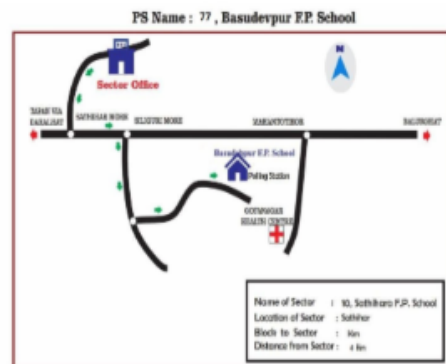

Key MAP View