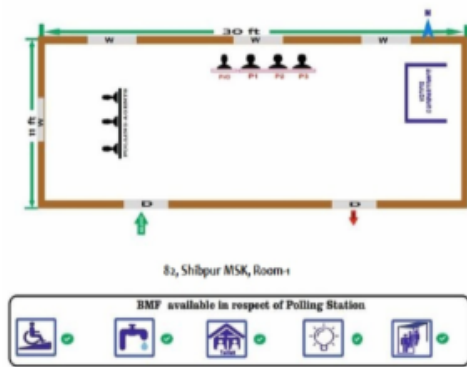

নির্বাচক নিবন্ধন আধিকারিকের স্বাক্ষর

Nazri Naksha

Google Map View

Polling Station Building Front View

Polling Station Front View

Cad View

Key MAP View

1 নাম : মনি টুডু স্বামীর নাম: বাবুলাল হেমরম বাড়ির নং : n0205 বয়স : 55 লিঙ্গ : মহিলা	BPM2077709 ফটো উপলব্ধ	2 নাম : দীপক মজী মায়ের নাম: হিরামনি হাসদা বাড়ির নং : N0226 বয়স : 37 লিঙ্গ : পুরুষ	UNZ1964402 ফটো উপলব্ধ	3 নাম : বিজলী হাসদা স্বামীর নাম: লক্ষীরাম মুর্মু বাড়ির নং : n0203 বয়স : 28 লিঙ্গ : মহিলা	UNZ1685627 ফটো উপলব্ধ
4 নাম : সন্ধ্যা সরেন পিতার নাম: স্বপন স্বপন বাড়ির নং : এন0211 বয়স : 23 লিঙ্গ : মহিলা	UNZ2220077 ফটো উপলব্ধ	5 নাম : মিলন সরেন পিতার নাম: শ্যামল সরেন বাড়ির নং : n0211 বয়স : 33 লিঙ্গ : পুরুষ	UNZ1685569 ফটো উপলব্ধ	6 নাম : সরস্বতী মুরমু স্বামীর নাম: সূর্য্য মুর্মু বাড়ির নং : n0208 বয়স : 38 লিঙ্গ : মহিলা	UNZ0356501 ফটো উপলব্ধ
7 নাম : মালতী মুরমু পিতার নাম: টুরকা মুরমু বাড়ির নং : n0203 বয়স : 54 লিঙ্গ : মহিলা	UNZ1391234 ফটো উপলব্ধ	8 নাম : লক্ষীরাম মুরমু পিতার নাম: টুরকা মুরমু বাড়ির নং : n0203 বয়স : 42 লিঙ্গ : পুরুষ	UNZ1188093 ফটো উপলব্ধ	9 নাম : বাবলু মার্ভি পিতার নাম: সুকলাল মার্ভি বাড়ির নং : n0203 বয়স : 31 লিঙ্গ : পুরুষ	UNZ1685619 ফটো উপলব্ধ
10 নাম : সুমিতা মুরমু পিতার নাম: যামিনী মুর্মু বাড়ির নং : এন0329 বয়স : 26 লিঙ্গ : মহিলা	UNZ1940501 ফটো উপলব্ধ	11 নাম : কাঁদে মুর্মু পিতার নাম: ধাপড়ে মুর্মু বাড়ির নং : n0076 বয়স : 67 লিঙ্গ : পুরুষ	UNZ2025559 ফটো উপলব্ধ	12 নাম : ভায়রা মুর্মু পিতার নাম: কাঁদে মুর্মু বাড়ির নং : n0196 বয়স : 66 লিঙ্গ : পুরুষ	BPM2077923 ফটো উপলব্ধ
13 নাম : শুকু মুর্মু পিতার নাম: কাঁদে মুর্মু বাড়ির নং : n0076 বয়স : 32 লিঙ্গ : পুরুষ	UNZ1685536 ফটো উপলব্ধ	14 নাম : লক্ষ্মী সরেন স্বামীর নাম: মঙ্গল মুর্মু বাড়ির নং : n0076 বয়স : 37 লিঙ্গ : মহিলা	UNZ1391226 ফটো উপলব্ধ	15 নাম : মঙ্গল মুর্মু পিতার নাম: ছোটো মুর্মু বাড়ির নং : n0195 বয়স : 37 লিঙ্গ : পুরুষ	UNZ1685577 ফটো উপলব্ধ
16 নাম : বাণী বাস্কে পিতার নাম: যতীন বাস্কে বাড়ির নং : এন0196 বয়স : 25 লিঙ্গ : মহিলা	UNZ1940568 ফটো উপলব্ধ	17 নাম : স্বপন মুরমু পিতার নাম: সরকার মুরমু বাড়ির নং : n0202 বয়স : 38 লিঙ্গ : পুরুষ	UNZ1283092 ফটো উপলব্ধ	18 নাম : মঙ্গল মুরমু পিতার নাম: কাঁদে মুর্মু বাড়ির নং : n0076 বয়স : 40 লিঙ্গ : পুরুষ	UNZ1390848 ফটো উপলব্ধ
19 নাম : সোম মুর্মু পিতার নাম: ধাপড়ে মুর্মু বাড়ির নং : n0194 বয়স : 63 লিঙ্গ : পুরুষ	WB/06/036/513396 ফটো উপলব্ধ	20 নাম : মনী বেসরা স্বামীর নাম: সোম মুর্মু বাড়ির নং : n0194 বয়স : 53 লিঙ্গ : মহিলা	WB/06/036/513408 ফটো উপলব্ধ	21 নাম : রসিদা বিবি স্বামীর নাম: ইয়ার আলি মন্ডল বাড়ির নং : n0192 বয়স : 55 লিঙ্গ : মহিলা	BPM1321777 ফটো উপলব্ধ
22 নাম : আরতি মুর্মু স্বামীর নাম: সুধীর সরেন বাড়ির নং : n0092 বয়স : 39 লিঙ্গ : মহিলা	IUS1388818 ফটো উপলব্ধ	23 নাম : শেফালী বাস্কে স্বামীর নাম: সরকার মুর্মু বাড়ির নং : n0202 বয়স : 57 লিঙ্গ : মহিলা	BPM2077873 ফটো উপলব্ধ	24 নাম : সপেন মুর্মু পিতার নাম: সরকার মুর্মু বাড়ির নং : n0202 বয়স : 35 লিঙ্গ : পুরুষ	UNZ1391200 ফটো উপলব্ধ
25 নাম : প্রমিলা বাস্কে স্বামীর নাম: সপেন মুর্মু বাড়ির নং : n0202 বয়স : 28 লিঙ্গ : মহিলা	UNZ1503978 ফটো উপলব্ধ	26 নাম : অনিতা হেমরম স্বামীর নাম: শুকু মুর্মু বাড়ির নং : n0192 বয়স : 29 লিঙ্গ : মহিলা	UNZ1685510 ফটো উপলব্ধ	27 নাম : মাইকেল মুর্মু পিতার নাম: সোম মুর্মু বাড়ির নং : n0194 বয়স : 31 লিঙ্গ : পুরুষ	UNZ1685544 ফটো উপলব্ধ
28 নাম : মুনি সরেন স্বামীর নাম: কাঁদে মুর্মু বাড়ির নং : n0192 বয়স : 55 লিঙ্গ : মহিলা	UNZ2025393 ফটো উপলব্ধ	29 নাম : সংক্রান্তি সরেন স্বামীর নাম: মঙ্গল মুরমু বাড়ির নং : n0196 বয়স : 29 লিঙ্গ : মহিলা	UNZ1685601 ফটো উপলব্ধ	30 নাম : সঙ্গীতা কিক্কু স্বামীর নাম: আমিন কিক্কু বাড়ির নং : পশ্চিম মহেশপুর বয়স : 44 লিঙ্গ : মহিলা	UNZ0356642 ফটো উপলব্ধ