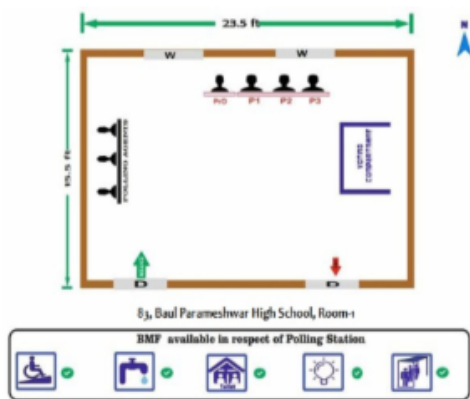

নির্বাচক নিবন্ধন আধিকারিকের স্বাক্ষর

Nazri Naksha

Google Map View

Polling Station Building Front View

Polling Station Front View

Cad View

Key MAP View

1 নাম : লায়লা আরজুমান বানু স্বামীর নাম: আশাদুর মন্ডল বাড়ির নং : এন0625 বয়স : 28 লিঙ্গ : মহিলা	UNZ1661883 ফটো উপলব্ধ	2 নাম : মজিবর মোল্লা মায়ের নাম: মল্লিকা বাড়ির নং : এন0014 বয়স : 26 লিঙ্গ : পুরুষ	UNZ1968205 ফটো উপলব্ধ	3 নাম : জাহানারা বিবি স্বামীর নাম: উমর আলী মন্ডল বাড়ির নং : n0023 বয়স : 60 লিঙ্গ : মহিলা	WB/06/036/504102 ফটো উপলব্ধ
4 নাম : জয়ন্তী সিং স্বামীর নাম: নিমল সিং বাড়ির নং : এন0037 বয়স : 26 লিঙ্গ : মহিলা	UNZ1941566 ফটো উপলব্ধ	5 নাম : রফিকুল হক পিতার নাম: উমর আলী মন্ডল বাড়ির নং : n0023 বয়স : 26 লিঙ্গ : পুরুষ	BPM2181717 ফটো উপলব্ধ	6 নাম : রেনু বিবি স্বামীর নাম: দহিমদ্দিন মন্ডল বাড়ির নং : n0037 বয়স : 61 লিঙ্গ : মহিলা	UNZ1995455 ফটো উপলব্ধ
7 নাম : বিমল পাল অন্যান্য: হরদাস পাল বাড়ির নং : এন0037 বয়স : 26 লিঙ্গ : পুরুষ	UNZ1941079 ফটো উপলব্ধ	8 নাম : লিলুফা খাতুন বিবি স্বামীর নাম: জয়লাল মন্ডল বাড়ির নং : n0037 বয়স : 30 লিঙ্গ : মহিলা	UNZ1504505 ফটো উপলব্ধ	9 নাম : জয়লাল মন্ডল পিতার নাম: দহিমদ্দিন মন্ডল বাড়ির নং : n0037 বয়স : 34 লিঙ্গ : পুরুষ	UNZ1034065 ফটো উপলব্ধ
10 নাম : বিপ্লব উরাও পিতার নাম: গুরা উরাও বাড়ির নং : এন0037 বয়স : 28 লিঙ্গ : পুরুষ	UNZ1941046 ফটো উপলব্ধ	11 নাম : দহিমদ্দিন মন্ডল পিতার নাম: বুলোরউদ্দিন মন্ডল বাড়ির নং : n0037 বয়স : 60 লিঙ্গ : পুরুষ	UNZ2079986 ফটো উপলব্ধ	12 নাম : গীতা রায় পিতার নাম: অভিজিৎ রায় বাড়ির নং : এন0037 বয়স : 25 লিঙ্গ : মহিলা	UNZ1941558 ফটো উপলব্ধ
13 নাম : আজিমা বেগম স্বামীর নাম: রফিকুল মন্ডল বাড়ির নং : এন0023 বয়স : 30 লিঙ্গ : মহিলা	UNZ1392471 ফটো উপলব্ধ	14 নাম : জাহাঙ্গীর আলি মন্ডল মায়ের নাম: জাহানারা বিবি বাড়ির নং : এন0023 বয়স : 26 লিঙ্গ : পুরুষ	UNZ2173904 ফটো উপলব্ধ	15 নাম : বুমা উরাও স্বামীর নাম: চিরঞ্জিত উরাও বাড়ির নং : এন0037 বয়স : 29 লিঙ্গ : মহিলা	UNZ1941095 ফটো উপলব্ধ
16 নাম : শঙ্কর মিনজী পিতার নাম: ডাহারু মিনজী বাড়ির নং : এন0037 বয়স : 46 লিঙ্গ : পুরুষ	IUS0731950 ফটো উপলব্ধ	17 নাম : মাইনো মার্ভি স্বামীর নাম: রাজেশ হাসদা বাড়ির নং : বাউল বয়স : 29 লিঙ্গ : মহিলা	IUS2272631 ফটো উপলব্ধ	18 নাম : নিয়োতী কাছুয়া (উরাও) স্বামীর নাম: দশরথ উরাও বাড়ির নং : n0396 বয়স : 37 লিঙ্গ : মহিলা	UNZ1015429 ফটো উপলব্ধ
19 নাম : নিশীথ অধিকারী পিতার নাম: বরুণ অধিকারী বাড়ির নং : n0213 বয়স : 34 লিঙ্গ : পুরুষ	UNZ1033984 ফটো উপলব্ধ	20 নাম : পম্পা অধিকারী দাস স্বামীর নাম: গৌরঙ্গ অধিকারী বাড়ির নং : n0309 বয়স : 35 লিঙ্গ : মহিলা	UNZ1392281 ফটো উপলব্ধ	21 নাম : রাজীব অধিকারী পিতার নাম: অরুণ চন্দ্র অধিকারী বাড়ির নং : n0292 বয়স : 39 লিঙ্গ : পুরুষ	BPM2181667 ফটো উপলব্ধ
22 নাম : চিরঞ্জিত অধিকারী পিতার নাম: অরুণ অধিকারী বাড়ির নং : n0292 বয়স : 32 লিঙ্গ : পুরুষ	UNZ1504224 ফটো উপলব্ধ	23 নাম : মুগাক্ক অধিকারী পিতার নাম: বরুণ অধিকারী বাড়ির নং : n0213 বয়স : 37 লিঙ্গ : পুরুষ	BPM2270718 ফটো উপলব্ধ	24 নাম : অরুণচন্দ্র অধিকারী পিতার নাম: দেবেন্দ্রনাথ অধিকারী বাড়ির নং : n0292 বয়স : 65 লিঙ্গ : পুরুষ	UNZ2030955 ফটো উপলব্ধ
25 নাম : লতিকা অধিকারী স্বামীর নাম: অরুণচন্দ্র অধিকারী বাড়ির নং : n0292 বয়স : 56 লিঙ্গ : মহিলা	WB/06/036/504497 ফটো উপলব্ধ	26 নাম : বুলি অধিকারী স্বামীর নাম: শঙ্কর অধিকারী বাড়ির নং : n0309 বয়স : 67 লিঙ্গ : মহিলা	WB/06/036/504502 ফটো উপলব্ধ	27 নাম : সঞ্জীব অধিকারী পিতার নাম: অরুণ চন্দ্র অধিকারী বাড়ির নং : n0292 বয়স : 35 লিঙ্গ : পুরুষ	UNZ1283571 ফটো উপলব্ধ
28 নাম : গৌরঙ্গ অধিকারী পিতার নাম: শঙ্কর অধিকারী বাড়ির নং : n0309 বয়স : 40 লিঙ্গ : পুরুষ	BPM2211563 ফটো উপলব্ধ	29 নাম : ওম অধিকারী পিতার নাম: গৌরঙ্গ অধিকারী বাড়ির নং : বাউল বয়স : 21 লিঙ্গ : পুরুষ	UNZ2377737 ফটো উপলব্ধ	30 নাম : প্রতিভা অধিকারী স্বামীর নাম: বরুণ অধিকারী বাড়ির নং : n0213 বয়স : 60 লিঙ্গ : মহিলা	UNZ2003457 ফটো উপলব্ধ