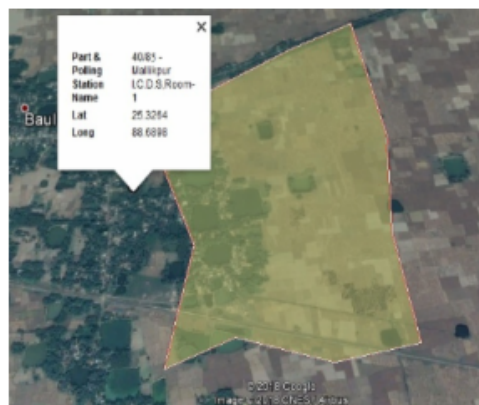

Google Map View