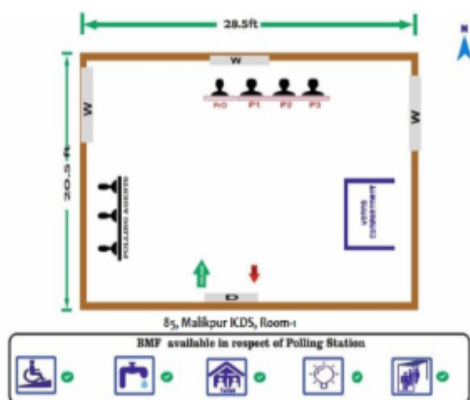

নির্বাচক নিবন্ধন আধিকারিকের স্বাক্ষর

Nazri Naksha

Google Map View

Polling Station Building Front View

Polling Station Front View

Cad View

Key MAP View

1 নাম : মামুন মন্ডল পিতার নাম: টকল মন্ডল বাড়ির নং : N0085 বয়স : 28 লিঙ্গ : পুরুষ	UNZ1942283 ফটো উপলব্ধ	2 নাম : ফতেমা বেওয়া পিতার নাম: সাহাদ মন্ডল বাড়ির নং : n0031 বয়স : 59 লিঙ্গ : মহিলা	WB/06/036/507423 ফটো উপলব্ধ	3 নাম : তমা মন্ডল পিতার নাম: তৈবর আলি মন্ডল বাড়ির নং : n0085 বয়স : 24 লিঙ্গ : মহিলা	UNZ2087559 ফটো উপলব্ধ
4 নাম : টকল মন্ডল পিতার নাম: হাসিমদ্দিন মন্ডল বাড়ির নং : n0085 বয়স : 49 লিঙ্গ : পুরুষ	UNZ2003895 ফটো উপলব্ধ	5 নাম : ছায়ফর রহমান মন্ডল পিতার নাম: গোলাম রসুল মন্ডল বাড়ির নং : n0085 বয়স : 53 লিঙ্গ : পুরুষ	UNZ2023430 ফটো উপলব্ধ	6 নাম : দিল্লি মহন্ত স্বামীর নাম: পিন্টু মহন্ত বাড়ির নং : n0085 বয়স : 37 লিঙ্গ : মহিলা	UNZ1393222 ফটো উপলব্ধ
7 নাম : সেলিনা বিবি খাতুন স্বামীর নাম: ছয়ফুল মন্ডল বাড়ির নং : n0085 বয়স : 43 লিঙ্গ : মহিলা	UNZ1393214 ফটো উপলব্ধ	8 নাম : জাসমিনা বিবি স্বামীর নাম: টকল মন্ডল বাড়ির নং : n0085 বয়স : 36 লিঙ্গ : মহিলা	BPM2340370 ফটো উপলব্ধ	9 নাম : অছিমন বেওয়া স্বামীর নাম: জসিমদ্দিন মন্ডল বাড়ির নং : n0085 বয়স : 64 লিঙ্গ : মহিলা	WB/06/036/502846 ফটো উপলব্ধ
10 নাম : মিঠুন কর্মকার পিতার নাম: দুলাল কর্মকার বাড়ির নং : n0085 বয়স : 38 লিঙ্গ : পুরুষ	UNZ1393388 ফটো উপলব্ধ	11 নাম : ছয়ফুল মন্ডল মায়ের নাম: আছিমন বেওয়া বাড়ির নং : n0085 বয়স : 36 লিঙ্গ : পুরুষ	BPM2340123 ফটো উপলব্ধ	12 নাম : আসরাউল মন্ডল মায়ের নাম: আছিমন বেওয়া বাড়ির নং : n0085 বয়স : 38 লিঙ্গ : পুরুষ	BPM2340115 ফটো উপলব্ধ
13 নাম : তনুজা খাতুন পিতার নাম: তৈবর আলী মন্ডল বাড়ির নং : n0085 বয়স : 30 লিঙ্গ : মহিলা	UNZ1393354 ফটো উপলব্ধ	14 নাম : মমতাজ বেগম বিবি স্বামীর নাম: তৈবর আলী মন্ডল বাড়ির নং : n0085 বয়স : 48 লিঙ্গ : মহিলা	UNZ2178432 ফটো উপলব্ধ	15 নাম : মুন্না আলি মন্ডল পিতার নাম: আবুতালেব মন্ডল বাড়ির নং : n0091 বয়স : 26 লিঙ্গ : পুরুষ	UNZ1859065 ফটো উপলব্ধ
16 নাম : লুপসি খাতুন স্বামীর নাম: জুলফুকার আহমেদ বাড়ির নং : n0248 বয়স : 28 লিঙ্গ : মহিলা	UNZ2088078 ফটো উপলব্ধ	17 নাম : জুলফুকার আহমেদ পিতার নাম: তমিজউদ্দিন আহমেদ বাড়ির নং : n0248 বয়স : 33 লিঙ্গ : পুরুষ	UNZ1189042 ফটো উপলব্ধ	18 নাম : মো. আবাকুর ইসলাম পিতার নাম: মহঃতামিজুদ্দিন আহমেদ বাড়ির নং : n0247 বয়স : 43 লিঙ্গ : পুরুষ	UNZ1112200 ফটো উপলব্ধ
19 নাম : মমিনুর ইসলাম মন্ডল পিতার নাম: ময়েজ উদ্দিন মন্ডল বাড়ির নং : n0215 বয়স : 32 লিঙ্গ : পুরুষ	UNZ1814532 ফটো উপলব্ধ	20 নাম : ছামিদুল ইসলাম(মণ্ডল) পিতার নাম: নছিরুদ্দিন মণ্ডল বাড়ির নং : n0209 বয়স : 77 লিঙ্গ : পুরুষ	WB/06/036/132923 ফটো উপলব্ধ	21 নাম : শোভা কর্মকার পিতার নাম: হারান কর্মকার বাড়ির নং : মল্লিকপুর বয়স : 28 লিঙ্গ : মহিলা	UNZ2118628 ফটো উপলব্ধ
22 নাম : সম্পা সরকার স্বামীর নাম: রবি সরকার বাড়ির নং : এন0236 বয়স : 38 লিঙ্গ : মহিলা	KBM4054417 ফটো উপলব্ধ	23 নাম : জগদীশ লোহার কর্মকার পিতার নাম: উকিল লোহার কর্মকার বাড়ির নং : n0236 বয়স : 66 লিঙ্গ : পুরুষ	WB/06/037/294260 ফটো উপলব্ধ	24 নাম : ছোটন কর্মকার পিতার নাম: দুলাল কর্মকার বাড়ির নং : n0173 বয়স : 34 লিঙ্গ : পুরুষ	UNZ1283423 ফটো উপলব্ধ
25 নাম : নির্মালা কর্মকার স্বামীর নাম: দুলাল কর্মকার বাড়ির নং : n0170 বয়স : 59 লিঙ্গ : মহিলা	BPM1321280 ফটো উপলব্ধ	26 নাম : শিবা লোহার কর্মকার পিতার নাম: জগদীশ লোহার কর্মকার বাড়ির নং : n0239 বয়স : 32 লিঙ্গ : পুরুষ	IUS1176726 ফটো উপলব্ধ	27 নাম : তোতন কর্মকার পিতার নাম: দুলাল কর্মকার বাড়ির নং : n0172 বয়স : 33 লিঙ্গ : পুরুষ	UNZ1283399 ফটো উপলব্ধ
28 নাম : রুনা লোহার কর্মকার স্বামীর নাম: জগদীশ লোহার কর্মকার বাড়ির নং : n0237 বয়স : 63 লিঙ্গ : মহিলা	WB/06/037/294482 ফটো উপলব্ধ	29 নাম : সুদাম লোহার কর্মকার পিতার নাম: জগদীশ লোহার কর্মকার বাড়ির নং : n0238 বয়স : 35 লিঙ্গ : পুরুষ	IUS1176718 ফটো উপলব্ধ	30 নাম : বিউটি বিবি খাতুন স্বামীর নাম: ছয়ফুল মন্ডল বাড়ির নং : n0085 বয়স : 43 লিঙ্গ : মহিলা	UNZ1118663 ফটো উপলব্ধ