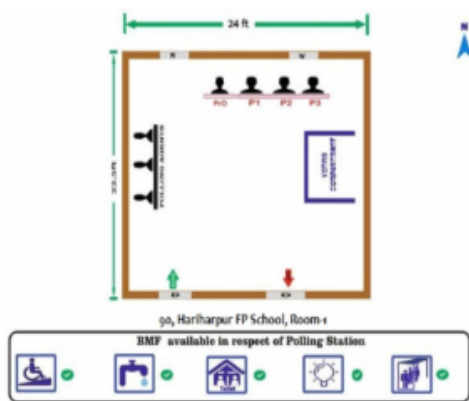

নির্বাচক নিবন্ধন আধিকারিকের স্বাক্ষর

Nazri Naksha

Google Map View

Polling Station Building Front View

Polling Station Front View

Cad View

Key MAP View

1 নাম : আমজাত মন্ডল পিতার নাম: আব্দুল মন্ডল বাড়ির নং : n0123 বয়স : 30 লিঙ্গ : পুরুষ	UNZ1396050 ফটো উপলব্ধ	2 নাম : রবিউল মন্ডল পিতার নাম: খলিল মন্ডল বাড়ির নং : n0140 বয়স : 37 লিঙ্গ : পুরুষ	UNZ1037076 ফটো উপলব্ধ	3 নাম : ছালাম মন্ডল পিতার নাম: ছালিমুদ্দিন মন্ডল বাড়ির নং : n0127 বয়স : 33 লিঙ্গ : পুরুষ	UNZ1286640 ফটো উপলব্ধ
4 নাম : কুলসুম সরকারখাতুন স্বামীর নাম: নজরুল সরকার বাড়ির নং : n0190 বয়স : 28 লিঙ্গ : মহিলা	UNZ1688803 ফটো উপলব্ধ	5 নাম : মহিনুল মণ্ডল পিতার নাম: ছলিমুদ্দিন মণ্ডল বাড়ির নং : n0127 বয়স : 41 লিঙ্গ : পুরুষ	BPM2084390 ফটো উপলব্ধ	6 নাম : জাহাঙ্গীর মন্ডল পিতার নাম: আব্দুল মন্ডল বাড়ির নং : n0123 বয়স : 36 লিঙ্গ : পুরুষ	UNZ1113844 ফটো উপলব্ধ
7 নাম : ময়েজুদ্দীন মণ্ডল পিতার নাম: ছলিমুদ্দিন মণ্ডল বাড়ির নং : n0127 বয়স : 55 লিঙ্গ : পুরুষ	WB/06/036/528747 ফটো উপলব্ধ	8 নাম : মমিনুর বিবি স্বামীর নাম: ময়েজুদ্দিন মন্ডল বাড়ির নং : n0226 বয়স : 42 লিঙ্গ : মহিলা	UNZ0390161 ফটো উপলব্ধ	9 নাম : আরুজা বিবি পিতার নাম: কেয়ামুদ্দিন মন্ডল বাড়ির নং : n0168 বয়স : 46 লিঙ্গ : মহিলা	BPM1401082 ফটো উপলব্ধ
10 নাম : গোলেনুর খাতুন পিতার নাম: কিয়ামুদ্দিন মন্ডল বাড়ির নং : n0168 বয়স : 39 লিঙ্গ : মহিলা	UNZ1113687 ফটো উপলব্ধ	11 নাম : রাহুল মন্ডল পিতার নাম: খলিল মন্ডল বাড়ির নং : n0140 বয়স : 33 লিঙ্গ : পুরুষ	UNZ2185635 ফটো উপলব্ধ	12 নাম : মমেনা বিবি স্বামীর নাম: ছলিমুদ্দিন মন্ডল বাড়ির নং : n0127 বয়স : 63 লিঙ্গ : মহিলা	WB/06/036/528671 ফটো উপলব্ধ
13 নাম : মেরীনা বিবি স্বামীর নাম: রহমান মন্ডল বাড়ির নং : n0231 বয়স : 46 লিঙ্গ : মহিলা	BPM2342103 ফটো উপলব্ধ	14 নাম : জেলেখা বেওয়া স্বামীর নাম: খলিল মণ্ডল বাড়ির নং : n0140 বয়স : 59 লিঙ্গ : মহিলা	BPM2083210 ফটো উপলব্ধ	15 নাম : আরজান বিবি স্বামীর নাম: আব্দুল আলি মন্ডল বাড়ির নং : n0123 বয়স : 66 লিঙ্গ : মহিলা	BPM1402106 ফটো উপলব্ধ
16 নাম : সারদা বিবি স্বামীর নাম: মহিনুল বিবি বাড়ির নং : n0127 বয়স : 37 লিঙ্গ : মহিলা	UNZ1396035 ফটো উপলব্ধ	17 নাম : গিয়াসউদ্দিন সরকার পিতার নাম: শুকুর আলী সরকার বাড়ির নং : n0190 বয়স : 55 লিঙ্গ : পুরুষ	WB/06/036/528746 ফটো উপলব্ধ	18 নাম : জবেদা বিবি স্বামীর নাম: শুকুরআলী সরকার বাড়ির নং : n0190 বয়স : 71 লিঙ্গ : মহিলা	UNZ0390179 ফটো উপলব্ধ
19 নাম : বুলবুলি খাতুন মন্ডল স্বামীর নাম: রাহুল মন্ডল বাড়ির নং : n0140 বয়স : 25 লিঙ্গ : মহিলা	UNZ2184356 ফটো উপলব্ধ	20 নাম : রেকসোনা খাতুন(বিবি) স্বামীর নাম: মোজাম্মেল মন্ডল বাড়ির নং : n0127 বয়স : 30 লিঙ্গ : মহিলা	UNZ1742725 ফটো উপলব্ধ	21 নাম : জায়েদা বিবি স্বামীর নাম: শুকুরআলী মন্ডল বাড়ির নং : n0190 বয়স : 61 লিঙ্গ : মহিলা	WB/06/036/528321 ফটো উপলব্ধ
22 নাম : নজরুল সরকার পিতার নাম: শুকুর আলী সরকার বাড়ির নং : n0190 বয়স : 45 লিঙ্গ : পুরুষ	BPM1402163 ফটো উপলব্ধ	23 নাম : টমিঅধিকারী (মহন্ত) পিতার নাম: মলয় মহন্ত বাড়ির নং : n0320 বয়স : 34 লিঙ্গ : মহিলা	UNZ1688936 ফটো উপলব্ধ	24 নাম : সুমন্ত অধিকারী পিতার নাম: তরুবল্লভ অধিকারী বাড়ির নং : n0001 বয়স : 51 লিঙ্গ : পুরুষ	WB/06/036/528658 ফটো উপলব্ধ
25 নাম : চৈতালী অধিকারী স্বামীর নাম: সুমন্ত অধিকারী বাড়ির নং : n0001 বয়স : 35 লিঙ্গ : মহিলা	UNZ1113869 ফটো উপলব্ধ	26 নাম : বিব্রত অধিকারী পিতার নাম: তরুবল্লভ অধিকারী বাড়ির নং : n0001 বয়স : 52 লিঙ্গ : পুরুষ	UNZ2050573 ফটো উপলব্ধ	27 নাম : বাবলি অধিকারী স্বামীর নাম: বিব্রত অধিকারী বাড়ির নং : n0001 বয়স : 44 লিঙ্গ : মহিলা	BPM2084374 ফটো উপলব্ধ
28 নাম : বাস্টি অধিকারী পিতার নাম: বিব্রত অধিকারী বাড়ির নং : 0001 বয়স : 29 লিঙ্গ : মহিলা	UNZ1506740 ফটো উপলব্ধ	29 নাম : সুমতি উরাও স্বামীর নাম: সুনিল উরাও বাড়ির নং : n0102 বয়স : 52 লিঙ্গ : মহিলা	WB/06/036/528154 ফটো উপলব্ধ	30 নাম : বৃধু উরাও পিতার নাম: রাম উরাও বাড়ির নং : n0106 বয়স : 44 লিঙ্গ : পুরুষ	BPM2083244 ফটো উপলব্ধ