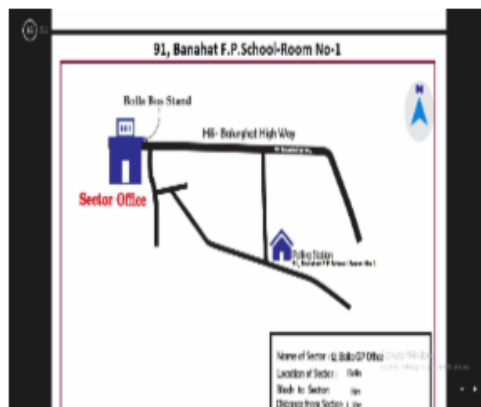

Key MAP View