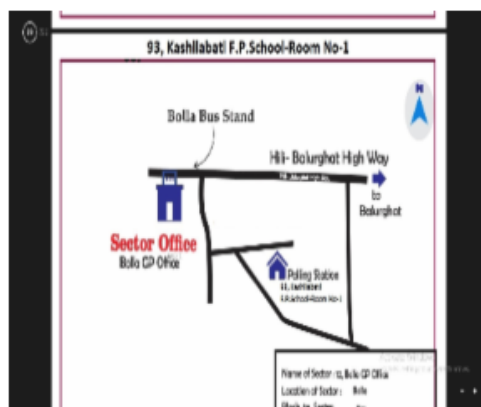

Key MAP View