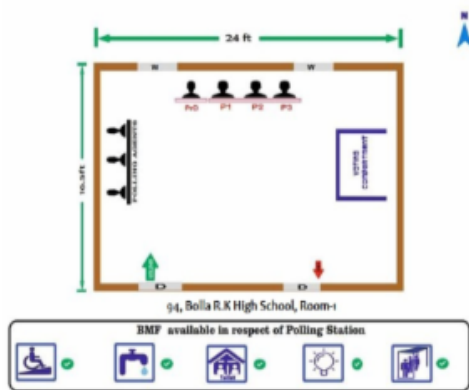

নির্বাচক নিবন্ধন আধিকারিকের স্বাক্ষর

Nazri Naksha

Google Map View

Polling Station Building Front View

Polling Station Front View

Cad View

Key MAP View

1 নাম : ছলিমদ্দিন মোল্লা পিতার নাম : মতিবুল্যা মোল্লা বাড়ির নং : n0181 বয়স : 61 লিঙ্গ : পুরুষ	BPM2084523 ফটো উপলব্ধ	2 নাম : মানিক ওরাঁও পিতার নাম : বিমল ওরাঁও বাড়ির নং : n0059 বয়স : 43 লিঙ্গ : পুরুষ	INP0348524 ফটো উপলব্ধ	3 নাম : জয়না বিবি স্বামীর নাম : মাফিজউদ্দিন মোল্লা বাড়ির নং : n0178 বয়স : 83 লিঙ্গ : মহিলা	UNZ2010049 ফটো উপলব্ধ
4 নাম : সূদেব মুর্মা পিতার নাম : রবিউল মন্ডল বাড়ির নং : n0123 বয়স : 33 লিঙ্গ : পুরুষ	UNZ1398239 ফটো উপলব্ধ	5 নাম : রাজু মন্ডল পিতার নাম : মতিজুর রহমান মণ্ডল বাড়ির নং : n0066 বয়স : 32 লিঙ্গ : পুরুষ	UNZ1288281 ফটো উপলব্ধ	6 নাম : জায়েদা বিবি স্বামীর নাম : ছলিমদ্দিন মোল্লা বাড়ির নং : n0181 বয়স : 55 লিঙ্গ : মহিলা	UNZ2026946 ফটো উপলব্ধ
7 নাম : সুফিয়া খাতুন (মন্ডল) স্বামীর নাম : রবিউল মন্ডল বাড়ির নং : n0177 বয়স : 43 লিঙ্গ : মহিলা	UNZ1398015 ফটো উপলব্ধ	8 নাম : রবিউল মন্ডল পিতার নাম : নাজিমদ্দিন মন্ডল বাড়ির নং : n0100 বয়স : 32 লিঙ্গ : পুরুষ	UNZ1397819 ফটো উপলব্ধ	9 নাম : মতিজুর রহমান মন্ডল পিতার নাম : সামসুদ্দিন মণ্ডল বাড়ির নং : নং 0066 বয়স : 64 লিঙ্গ : পুরুষ	UNZ1995265 ফটো উপলব্ধ
10 নাম : মহছেনা বিবি স্বামীর নাম : অছিমদ্দিন মোল্লা বাড়ির নং : n0112 বয়স : 61 লিঙ্গ : মহিলা	WB/06/036/531371 ফটো উপলব্ধ	11 নাম : শিবানী হাসদা স্বামীর নাম : স্বপন হাসদা বাড়ির নং : n0112 বয়স : 49 লিঙ্গ : মহিলা	BPM2085546 ফটো উপলব্ধ	12 নাম : সুনতি মুর্মা স্বামীর নাম : বাবুরাম মুর্মা বাড়ির নং : n0110 বয়স : 51 লিঙ্গ : মহিলা	WB/06/036/531252 ফটো উপলব্ধ
13 নাম : নুরজাহান বিবি স্বামীর নাম : মগ্নে ময়েজুদ্দিন মোল্লা বাড়ির নং : n0179 বয়স : 58 লিঙ্গ : মহিলা	UNZ2180909 ফটো উপলব্ধ	14 নাম : মোনাব আলী মোল্লা মায়ের নাম : জয়না বেওয়া বাড়ির নং : n0178 বয়স : 32 লিঙ্গ : পুরুষ	UNZ1288737 ফটো উপলব্ধ	15 নাম : আনোয়ার বেওয়া স্বামীর নাম : আলিমদ্দিন মন্ডল বাড়ির নং : n0014 বয়স : 83 লিঙ্গ : মহিলা	UNZ2009850 ফটো উপলব্ধ
16 নাম : সুনীতা হালদার স্বামীর নাম : নিখী হালদার বাড়ির নং : N00190 বয়স : 38 লিঙ্গ : মহিলা	ZYH7267891 ফটো উপলব্ধ	17 নাম : আফজাল মণ্ডল পিতার নাম : আলিমদ্দিন মণ্ডল বাড়ির নং : n0014 বয়স : 60 লিঙ্গ : পুরুষ	BPM0018929 ফটো উপলব্ধ	18 নাম : হাচিনা বিবি স্বামীর নাম : নাজিমদ্দিন মোল্লা বাড়ির নং : n0170 বয়স : 56 লিঙ্গ : মহিলা	WB/06/036/531527 ফটো উপলব্ধ
19 নাম : সাদ্দাম মন্ডল পিতার নাম : আব্দুল মন্ডল বাড়ির নং : n0017 বয়স : 33 লিঙ্গ : পুরুষ	UNZ1397934 ফটো উপলব্ধ	20 নাম : সুনীরাম হেমরম পিতার নাম : বৈদ্য হেমরম বাড়ির নং : n0113 বয়স : 32 লিঙ্গ : পুরুষ	UNZ1288331 ফটো উপলব্ধ	21 নাম : মঞ্জুরা বিবি পিতার নাম : জমিরউদ্দিন মোল্লা বাড়ির নং : n0168 বয়স : 43 লিঙ্গ : মহিলা	BPM2085603 ফটো উপলব্ধ
22 নাম : অমির্জা বেওয়া স্বামীর নাম : খেজরদ্দিন মন্ডল বাড়ির নং : n0017 বয়স : 77 লিঙ্গ : মহিলা	WB/06/036/531862 ফটো উপলব্ধ	23 নাম : মসলেম মন্ডল মায়ের নাম : মমেনা বেওয়া বাড়ির নং : n0066 বয়স : 36 লিঙ্গ : পুরুষ	UNZ1116060 ফটো উপলব্ধ	24 নাম : মামুন সরকার পিতার নাম : জমিরুদ্দিন সরকার বাড়ির নং : n0156 বয়স : 32 লিঙ্গ : পুরুষ	UNZ1508209 ফটো উপলব্ধ
25 নাম : হাপিজা মণ্ডল স্বামীর নাম : আপজাল মণ্ডল বাড়ির নং : n0014 বয়স : 55 লিঙ্গ : মহিলা	WB/06/036/531833 ফটো উপলব্ধ	26 নাম : আবুল সোহাগ পিতার নাম : ছলিমদ্দিন মন্ডল বাড়ির নং : n0181 বয়স : 49 লিঙ্গ : পুরুষ	UNZ1288430 ফটো উপলব্ধ	27 নাম : নিখিল হালদার পিতার নাম : খতিব হালদার বাড়ির নং : N00190 বয়স : 44 লিঙ্গ : পুরুষ	ZYH6748636 ফটো উপলব্ধ
28 নাম : রাজীব মোল্লা পিতার নাম : ছলিমদ্দিন মোল্লা বাড়ির নং : n0181 বয়স : 29 লিঙ্গ : পুরুষ	UNZ1397843 ফটো উপলব্ধ	29 নাম : মালেকা বিবি স্বামীর নাম : নাজিমদ্দিন মন্ডল বাড়ির নং : n0160 বয়স : 59 লিঙ্গ : মহিলা	BPM2085611 ফটো উপলব্ধ	30 নাম : বিমল পিতার নাম : দীনমক্দ বাড়ির নং : n0059 বয়স : 70 লিঙ্গ : পুরুষ	GRR1809722 ফটো উপলব্ধ