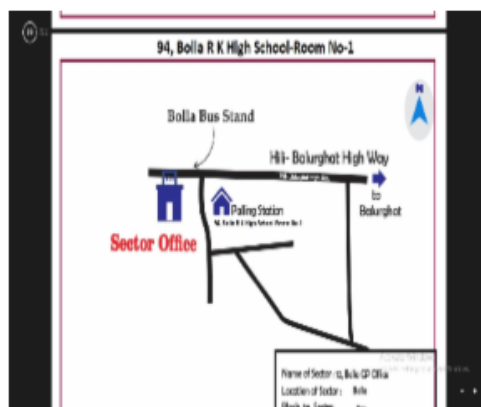

নির্বাচক নিবন্ধন আধিকারিকের স্বাক্ষর

Nazri Naksha

Google Map View

Polling Station Building Front View

Polling Station Front View

Cad View

Key MAP View

1 নাম : ছলিমদ্দিন মোল্লা পিতার নাম : মতিবুল্যা মোল্লা বাড়ির নং : n0181 বয়স : 61 লিঙ্গ : পুরুষ	BPM2084523 ফটো উপলব্ধ	2 নাম : মানিক ওরাঁও পিতার নাম : বিমল ওরাঁও বাড়ির নং : n0059 বয়স : 43 লিঙ্গ : পুরুষ	INP0348524 ফটো উপলব্ধ	3 নাম : জয়না বিবি স্বামীর নাম : মাফিজউদ্দিন মোল্লা বাড়ির নং : n0178 বয়স : 83 লিঙ্গ : মহিলা	UNZ2010049 ফটো উপলব্ধ
4 নাম : সূদেব মুর্মা পিতার নাম : রবিউল মন্ডল বাড়ির নং : n0123 বয়স : 33 লিঙ্গ : পুরুষ	UNZ1398239 ফটো উপলব্ধ	5 নাম : রাজু মন্ডল পিতার নাম : মতিজুর রহমান মণ্ডল বাড়ির নং : n0066 বয়স : 32 লিঙ্গ : পুরুষ	UNZ1288281 ফটো উপলব্ধ	6 নাম : জায়েদা বিবি স্বামীর নাম : ছলিমদ্দিন মোল্লা বাড়ির নং : n0181 বয়স : 55 লিঙ্গ : মহিলা	UNZ2026946 ফটো উপলব্ধ
7 নাম : সুফিয়া খাতুন (মন্ডল) স্বামীর নাম : রবিউল মন্ডল বাড়ির নং : n0177 বয়স : 43 লিঙ্গ : মহিলা	UNZ1398015 ফটো উপলব্ধ	8 নাম : রবিউল মন্ডল পিতার নাম : নাজিমদ্দিন মন্ডল বাড়ির নং : n0100 বয়স : 32 লিঙ্গ : পুরুষ	UNZ1397819 ফটো উপলব্ধ	9 নাম : মতিজুর রহমান মন্ডল পিতার নাম : সামসুদ্দিন মণ্ডল বাড়ির নং : নং 0066 বয়স : 64 লিঙ্গ : পুরুষ	UNZ1995265 ফটো উপলব্ধ
10 নাম : মহছেনা বিবি স্বামীর নাম : অছিমদ্দিন মোল্লা বাড়ির নং : n0112 বয়স : 61 লিঙ্গ : মহিলা	WB/06/036/531371 ফটো উপলব্ধ	11 নাম : শিবানী হাসদা স্বামীর নাম : স্বপন হাসদা বাড়ির নং : n0112 বয়স : 49 লিঙ্গ : মহিলা	BPM2085546 ফটো উপলব্ধ	12 নাম : সুনতি মুর্মা স্বামীর নাম : বাবুরাম মুর্মা বাড়ির নং : n0110 বয়স : 51 লিঙ্গ : মহিলা	WB/06/036/531252 ফটো উপলব্ধ
13 নাম : নুরজাহান বিবি স্বামীর নাম : মগ্নে ময়েজুদ্দিন মোল্লা বাড়ির নং : n0179 বয়স : 58 লিঙ্গ : মহিলা	UNZ2180909 ফটো উপলব্ধ	14 নাম : মোনাব আলী মোল্লা মায়ের নাম : জয়না বেওয়া বাড়ির নং : n0178 বয়স : 32 লিঙ্গ : পুরুষ	UNZ1288737 ফটো উপলব্ধ	15 নাম : আনোয়ার বেওয়া স্বামীর নাম : আলিমদ্দিন মন্ডল বাড়ির নং : n0014 বয়স : 83 লিঙ্গ : মহিলা	UNZ2009850 ফটো উপলব্ধ
16 নাম : সুনীতা হালদার স্বামীর নাম : নিখী হালদার বাড়ির নং : N00190 বয়স : 38 লিঙ্গ : মহিলা	ZYH7267891 ফটো উপলব্ধ	17 নাম : আফজাল মণ্ডল পিতার নাম : আলিমদ্দিন মণ্ডল বাড়ির নং : n0014 বয়স : 60 লিঙ্গ : পুরুষ	BPM0018929 ফটো উপলব্ধ	18 নাম : হাচিনা বিবি স্বামীর নাম : নাজিমদ্দিন মোল্লা বাড়ির নং : n0170 বয়স : 56 লিঙ্গ : মহিলা	WB/06/036/531527 ফটো উপলব্ধ
19 নাম : সাদ্দাম মন্ডল পিতার নাম : আব্দুল মন্ডল বাড়ির নং : n0017 বয়স : 33 লিঙ্গ : পুরুষ	UNZ1397934 ফটো উপলব্ধ	20 নাম : সুনীরাম হেমরম পিতার নাম : বৈদ্য হেমরম বাড়ির নং : n0113 বয়স : 32 লিঙ্গ : পুরুষ	UNZ1288331 ফটো উপলব্ধ	21 নাম : মঞ্জুরা বিবি পিতার নাম : জমিরউদ্দিন মোল্লা বাড়ির নং : n0168 বয়স : 43 লিঙ্গ : মহিলা	BPM2085603 ফটো উপলব্ধ
22 নাম : অমির্জা বেওয়া স্বামীর নাম : খেজরদ্দিন মন্ডল বাড়ির নং : n0017 বয়স : 77 লিঙ্গ : মহিলা	WB/06/036/531862 ফটো উপলব্ধ	23 নাম : মসলেম মন্ডল মায়ের নাম : মমেনা বেওয়া বাড়ির নং : n0066 বয়স : 36 লিঙ্গ : পুরুষ	UNZ1116060 ফটো উপলব্ধ	24 নাম : মামুন সরকার পিতার নাম : জমিরুদ্দিন সরকার বাড়ির নং : n0156 বয়স : 32 লিঙ্গ : পুরুষ	UNZ1508209 ফটো উপলব্ধ
25 নাম : হাপিজা মণ্ডল স্বামীর নাম : আপজাল মণ্ডল বাড়ির নং : n0014 বয়স : 55 লিঙ্গ : মহিলা	WB/06/036/531833 ফটো উপলব্ধ	26 নাম : আবুল সোহাগ পিতার নাম : ছলিমদ্দিন মন্ডল বাড়ির নং : n0181 বয়স : 49 লিঙ্গ : পুরুষ	UNZ1288430 ফটো উপলব্ধ	27 নাম : নিখিল হালদার পিতার নাম : খতিব হালদার বাড়ির নং : N00190 বয়স : 44 লিঙ্গ : পুরুষ	ZYH6748636 ফটো উপলব্ধ
28 নাম : রাজীব মোল্লা পিতার নাম : ছলিমদ্দিন মোল্লা বাড়ির নং : n0181 বয়স : 29 লিঙ্গ : পুরুষ	UNZ1397843 ফটো উপলব্ধ	29 নাম : মালেকা বিবি স্বামীর নাম : নাজিমদ্দিন মন্ডল বাড়ির নং : n0160 বয়স : 59 লিঙ্গ : মহিলা	BPM2085611 ফটো উপলব্ধ	30 নাম : বিমল পিতার নাম : দীনমক্দ বাড়ির নং : n0059 বয়স : 70 লিঙ্গ : পুরুষ	GRR1809722 ফটো উপলব্ধ