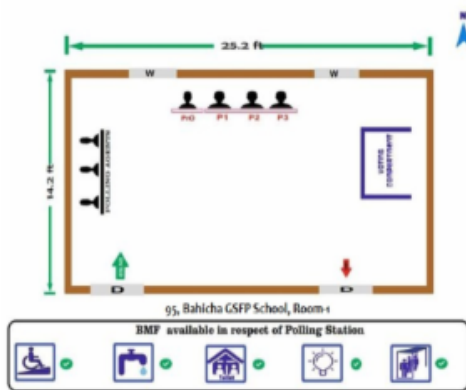

নির্বাচক নিবন্ধন আধিকারিকের স্বাক্ষর

Nazri Naksha

Google Map View

Polling Station Building Front View

Polling Station Front View

Cad View

Key MAP View

1	UNZ1289453	নাম : বিউটি দাস (সরকার) স্বামীর নাম: সুমন্ত সরকার বাড়ির নং : n0379 বয়স : 46 লিঙ্গ : মহিলা	ফটো উপলব্ধ	2	BPM1440155	নাম : নরেশ অধিকারী পিতার নাম: হেমচন্দ্র অধিকারী বাড়ির নং : n0126 বয়স : 54 লিঙ্গ : পুরুষ	ফটো উপলব্ধ	3	UNZ1773969	নাম : দীপকর অধিকারী পিতার নাম: নরেশ অধিকারী বাড়ির নং : 126 বয়স : 27 লিঙ্গ : পুরুষ	ফটো উপলব্ধ
4	UNZ1398528	নাম : প্রসন্ন্যয় ব্যানার্জী পিতার নাম: আনন্দময় ব্যানার্জী বাড়ির নং : n0084 বয়স : 32 লিঙ্গ : পুরুষ	ফটো উপলব্ধ	5	UNZ1774090	নাম : রুপম অধিকারী পিতার নাম: হীরেন অধিকারী বাড়ির নং : 084 বয়স : 27 লিঙ্গ : পুরুষ	ফটো উপলব্ধ	6	BPM2089266	নাম : হীরেন অধিকারী পিতার নাম: সুরেশ অধিকারী বাড়ির নং : n0084 বয়স : 59 লিঙ্গ : পুরুষ	ফটো উপলব্ধ
7	BPM2089274	নাম : রিজনরানী অধিকারী স্বামীর নাম: হিরেন অধিকারী বাড়ির নং : n0084 বয়স : 42 লিঙ্গ : মহিলা	ফটো উপলব্ধ	8	BPM2343440	নাম : মায়ী অধিকারী স্বামীর নাম: নরেশ অধিকারী বাড়ির নং : n0350 বয়স : 44 লিঙ্গ : মহিলা	ফটো উপলব্ধ	9	UNZ2279024	নাম : রূপা অধিকারী পিতার নাম: হিরেন অধিকারী বাড়ির নং : এচ.এল.বী56 বয়স : 21 লিঙ্গ : মহিলা	ফটো উপলব্ধ
10	BPM2184836	নাম : কনিকা কুন্ডু স্বামীর নাম: মলয় কুন্ডু বাড়ির নং : n0283 বয়স : 48 লিঙ্গ : মহিলা	ফটো উপলব্ধ	11	BPM2184752	নাম : মলয় কুন্ডু পিতার নাম: হরিপদ কুন্ডু বাড়ির নং : n0272 বয়স : 56 লিঙ্গ : পুরুষ	ফটো উপলব্ধ	12	UNZ2369262	নাম : মনোজ কুন্ডু পিতার নাম: মলয় কুন্ডু বাড়ির নং : ধুলাতৈড় বয়স : 20 লিঙ্গ : পুরুষ	ফটো উপলব্ধ
13	UNZ1039007	নাম : সুজয় কর্মকার মায়ের নাম: কম্পনা কর্মকার বাড়ির নং : n0123 বয়স : 33 লিঙ্গ : পুরুষ	ফটো উপলব্ধ	14	BPM1401041	নাম : গোবিন্দ কর্মকার পিতার নাম: সুশীল চন্দ্র কর্মকার বাড়ির নং : n0129 বয়স : 47 লিঙ্গ : পুরুষ	ফটো উপলব্ধ	15	BPM2275543	নাম : গৌরঙ্গ কর্মকার পিতার নাম: সুশীল চন্দ্র কর্মকার বাড়ির নং : n0129 বয়স : 42 লিঙ্গ : পুরুষ	ফটো উপলব্ধ
Q 16	UNZ1947662	নাম : রুমা কর্মকার স্বামীর নাম: গৌরঙ্গ কর্মকার বাড়ির নং : এন0129 বয়স : 31 লিঙ্গ : মহিলা	ফটো উপলব্ধ	17	BPM2089308	নাম : জয়ন্ত কর্মকার পিতার নাম: জ্যোতিশ চন্দ্র কর্মকার বাড়ির নং : n0032 বয়স : 45 লিঙ্গ : পুরুষ	ফটো উপলব্ধ	18	BPM1401165	নাম : কম্পনা কর্মকার স্বামীর নাম: যশী চরণ কর্মকার বাড়ির নং : n0123 বয়স : 61 লিঙ্গ : মহিলা	ফটো উপলব্ধ
Q 19	BPM2214385	নাম : সুবোধ চন্দ্র কর্মকার পিতার নাম: সুশীল চন্দ্র কর্মকার বাড়ির নং : বয়স : 50 লিঙ্গ : পুরুষ	ফটো উপলব্ধ	20	UNZ0417410	নাম : গৌরঙ্গ কর্মকার পিতার নাম: শচীন্দ্রনাথ কর্মকার বাড়ির নং : n0295 বয়স : 46 লিঙ্গ : পুরুষ	ফটো উপলব্ধ	21	UNZ1924638	নাম : বলবলী বর্মন কর্মকার স্বামীর নাম: গৌরব কর্মকার বাড়ির নং : এন0295 বয়স : 25 লিঙ্গ : মহিলা	ফটো উপলব্ধ
22	BPM2089332	নাম : পিন্টু কর্মকার পিতার নাম: সুদেব চন্দ্র কর্মকার বাড়ির নং : n0031 বয়স : 43 লিঙ্গ : পুরুষ	ফটো উপলব্ধ	23	UNZ2078137	নাম : বর্গালী কর্মকার পিতার নাম: বরণ কর্মকার বাড়ির নং : n0034 বয়স : 25 লিঙ্গ : মহিলা	ফটো উপলব্ধ	24	UNZ1116466	নাম : যশীচরণ কর্মকার পিতার নাম: মহেন্দ্র নাথ কর্মকার বাড়ির নং : n0031 বয়স : 60 লিঙ্গ : পুরুষ	ফটো উপলব্ধ
25	WB/06/036/540397	নাম : ভারতী কর্মকার স্বামীর নাম: বাসুদেব কর্মকার বাড়ির নং : n0033 বয়স : 66 লিঙ্গ : মহিলা	ফটো উপলব্ধ	26	WB/06/036/540340	নাম : বরণ কর্মকার পিতার নাম: জগদীশ কর্মকার বাড়ির নং : n0034 বয়স : 54 লিঙ্গ : পুরুষ	ফটো উপলব্ধ	27	UNZ0417402	নাম : মনিকা কর্মকার স্বামীর নাম: গৌরঙ্গ কর্মকার বাড়ির নং : n0294 বয়স : 43 লিঙ্গ : মহিলা	ফটো উপলব্ধ
28	BPM2214377	নাম : উজ্জ্বলা কর্মকার স্বামীর নাম: সুবোধ কর্মকার বাড়ির নং : n0129 বয়স : 41 লিঙ্গ : মহিলা	ফটো উপলব্ধ	29	BPM2089316	নাম : কেয়া কর্মকার স্বামীর নাম: বরণ কর্মকার বাড়ির নং : n0235 বয়স : 44 লিঙ্গ : মহিলা	ফটো উপলব্ধ	Q 30	BPM2343358	নাম : মানিক চন্দ্র কর্মকার পিতার নাম: সুশীল চন্দ্র কর্মকার বাড়ির নং : বয়স : 48 লিঙ্গ : পুরুষ	ফটো উপলব্ধ