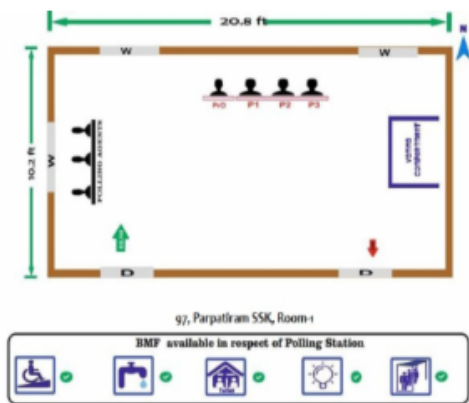

নির্বাচক নিবন্ধন আধিকারিকের স্বাক্ষর

Nazri Naksha

Google Map View

Polling Station Building Front View

Polling Station Front View

Cad View

Key MAP View

Q 1 নাম : অজিত অধিকারী পিতার নাম : যজ্ঞেশ্বর অধিকারী বাড়ির নং : 248 বয়স : 73 লিঙ্গ : পুরুষ	BPM2276921 ফটো উপলব্ধ	Q 2 নাম : নিতাই অধিকারী পিতার নাম : অজিত অধিকারী বাড়ির নং : 248 বয়স : 27 লিঙ্গ : পুরুষ	UNZ1774314 ফটো উপলব্ধ	3 নাম : সাধনা অধিকারী(সরকার) স্বামীর নাম : বিকাশ সরকার বাড়ির নং : n0430 বয়স : 43 লিঙ্গ : মহিলা	UNZ1692193 ফটো উপলব্ধ
Q 4 নাম : অনু পাল স্বামীর নাম : উজ্জল পাল বাড়ির নং : 056 বয়স : 35 লিঙ্গ : মহিলা	UNZ1774397 ফটো উপলব্ধ	5 নাম : নূপুর দত্ত দে স্বামীর নাম : উত্তম কুমার দে বাড়ির নং : এন0198 বয়স : 47 লিঙ্গ : মহিলা	BPM1871672 ফটো উপলব্ধ	6 নাম : চারুবালা ঋষি স্বামীর নাম : অবিনাস ঋষি বাড়ির নং : n0198 বয়স : 63 লিঙ্গ : মহিলা	WB/06/036/549365 ফটো উপলব্ধ
7 নাম : শিব ঋষি পিতার নাম : অবিনাস ঋষি বাড়ির নং : n0198 বয়স : 49 লিঙ্গ : পুরুষ	WB/06/036/549387 ফটো উপলব্ধ	8 নাম : সোনালী ঋষি স্বামীর নাম : শিব ঋষি বাড়ির নং : n0323 বয়স : 38 লিঙ্গ : মহিলা	BPM2276277 ফটো উপলব্ধ	9 নাম : শ্যামলী কুণ্ডু সাহা স্বামীর নাম : রিপন কুমার সাহা বাড়ির নং : n0469 বয়স : 42 লিঙ্গ : মহিলা	UNZ1816214 ফটো উপলব্ধ
10 নাম : কবিতা মন্ডল (কবিরাজ) স্বামীর নাম : নিরঞ্জন কবিরাজ বাড়ির নং : n0310 বয়স : 39 লিঙ্গ : মহিলা	UNZ0976910 ফটো উপলব্ধ	11 নাম : নিরঞ্জন কবিরাজ পিতার নাম : লেট নলিনী কান্ত কবিরাজ বাড়ির নং : n0310 বয়স : 55 লিঙ্গ : পুরুষ	BPM2278679 ফটো উপলব্ধ	# 12 নাম : তন্ময় কবিরাজ পিতার নাম : নিরঞ্জন কবিরাজ বাড়ির নং : এন0310 বয়স : 21 লিঙ্গ : পুরুষ	UNZ2288876 ফটো উপলব্ধ
13 নাম : বিকাশ কর্মকার পিতার নাম : বেনু কর্মকার বাড়ির নং : n0026 বয়স : 54 লিঙ্গ : পুরুষ	UNZ1039437 ফটো উপলব্ধ	14 নাম : মিঠু কর্মকার স্বামীর নাম : বিকাশ কর্মকার বাড়ির নং : n0026 বয়স : 48 লিঙ্গ : মহিলা	UNZ1290428 ফটো উপলব্ধ	Q 15 নাম : প্রিয়া কর্মকার মায়ের নাম : পূর্ণিমা দেব বাড়ির নং : n0082 বয়স : 26 লিঙ্গ : মহিলা	UNZ1855543 ফটো উপলব্ধ
16 নাম : সাগরিকা কর্মকার গুহ স্বামীর নাম : বিপ্লব গুহ বাড়ির নং : n0510 বয়স : 39 লিঙ্গ : মহিলা	BPM2277499 ফটো উপলব্ধ	17 নাম : নারৎমনি মূর্ধা মায়ের নাম : জংলী মূর্ধা বাড়ির নং : n0278 বয়স : 35 লিঙ্গ : মহিলা	UNZ1663707 ফটো উপলব্ধ	18 নাম : রিতা কিস্কু পিতার নাম : মঙ্গল কিস্কু বাড়ির নং : n0340 বয়স : 32 লিঙ্গ : মহিলা	UNZ1192442 ফটো উপলব্ধ
19 নাম : মহেন্দ্র কিস্কু পিতার নাম : মঙ্গল কিস্কু বাড়ির নং : n0340 বয়স : 29 লিঙ্গ : পুরুষ	UNZ1509173 ফটো উপলব্ধ	20 নাম : ছবিরানী পাল স্বামীর নাম : বিমলচন্দ্র পাল বাড়ির নং : n0196 বয়স : 61 লিঙ্গ : মহিলা	UNZ1637230 ফটো উপলব্ধ	21 নাম : বিমলচন্দ্র পাল পিতার নাম : রামপদ পাল বাড়ির নং : n0196 বয়স : 69 লিঙ্গ : পুরুষ	UNZ1637222 ফটো উপলব্ধ
22 নাম : মিলন কুমার পাল পিতার নাম : বিমল চন্দ্র পাল বাড়ির নং : n0196 বয়স : 41 লিঙ্গ : পুরুষ	UNZ1509512 ফটো উপলব্ধ	23 নাম : অঞ্জলী গুহ স্বামীর নাম : সুদীপ চন্দ্র গুহ বাড়ির নং : n0031 বয়স : 73 লিঙ্গ : মহিলা	WB/06/036/549116 ফটো উপলব্ধ	24 নাম : বিপ্লব গুহ পিতার নাম : সুদীপ চন্দ্র গুহ বাড়ির নং : n0031 বয়স : 52 লিঙ্গ : পুরুষ	WB/06/036/549436 ফটো উপলব্ধ
25 নাম : অরুণ গুহ পিতার নাম : সুদীপ গুহ বাড়ির নং : n0031 বয়স : 43 লিঙ্গ : পুরুষ	BPM1875202 ফটো উপলব্ধ	26 নাম : সুরজিত গুহ পিতার নাম : সুদীপ গুহ বাড়ির নং : n0031 বয়স : 39 লিঙ্গ : পুরুষ	BPM2092849 ফটো উপলব্ধ	27 নাম : সঞ্জীত গুহ পিতার নাম : সুদীপ চন্দ্র গুহ বাড়ির নং : n0031 বয়স : 51 লিঙ্গ : পুরুষ	WB/06/036/549468 ফটো উপলব্ধ
28 নাম : মায়ী বর্মন (ঘোষ) স্বামীর নাম : জয় ঘোষ বাড়ির নং : n0079 বয়স : 36 লিঙ্গ : মহিলা	UNZ1039569 ফটো উপলব্ধ	29 নাম : জয় ঘোষ পিতার নাম : দেবেন্দ্রনাথ ঘোষ বাড়ির নং : n0079 বয়স : 50 লিঙ্গ : পুরুষ	UNZ2171353 ফটো উপলব্ধ	30 নাম : কৃষ্ণা মালী(প্রামাণিক) স্বামীর নাম : গোবিন্দ প্রামাণিক বাড়ির নং : n0079 বয়স : 35 লিঙ্গ : মহিলা	UNZ1117241 ফটো উপলব্ধ