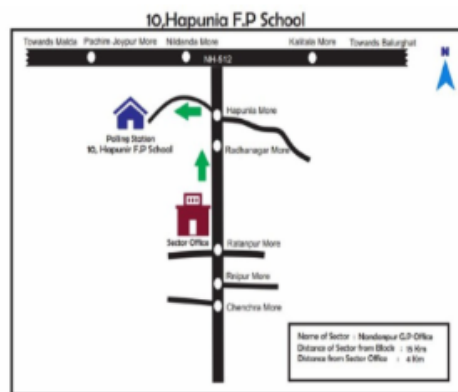

Key MAP View