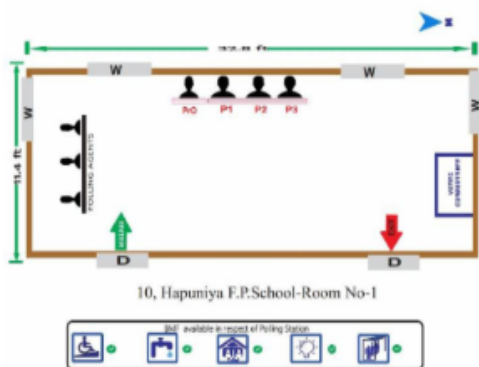

নির্বাচক নিবন্ধন আধিকারিকের স্বাক্ষর

Nazri Naksha

Google Map View

Polling Station Building Front View

Polling Station Front View

Cad View

Key MAP View

1 নাম : সামসুন নেহার বিবি স্বামীর নাম : মিনারুল ইসলাম বাড়ির নং : n0077 বয়স : 44 লিঙ্গ : মহিলা	LPZ1883354 ফটো উপলব্ধ	2 নাম : আনোয়ারা বিবি স্বামীর নাম : সেরাজুদ্দিন আহমেদ বাড়ির নং : n0079 বয়স : 57 লিঙ্গ : মহিলা	RFR2368686 ফটো উপলব্ধ	3 নাম : রইসুদ্দিন মিয়া পিতার নাম : সমসুদ্দিন মিয়া বাড়ির নং : n0050 বয়স : 39 লিঙ্গ : পুরুষ	RFR1044239 ফটো উপলব্ধ
4 নাম : বিউটি পারভীন স্বামীর নাম : রইসুদ্দিন মিয়া বাড়ির নং : n0050 বয়স : 30 লিঙ্গ : মহিলা	RFR1406784 ফটো উপলব্ধ	5 নাম : রাজ্জাক ইসলাম পিতার নাম : সেরাজুদ্দিন মিয়া বাড়ির নং : n0079 বয়স : 38 লিঙ্গ : পুরুষ	RFR1194208 ফটো উপলব্ধ	6 নাম : মল্লিকা খাতুন পিতার নাম : সেরাজুদ্দিন আহমেদ বাড়ির নং : n0079 বয়স : 39 লিঙ্গ : মহিলা	LPZ2812790 ফটো উপলব্ধ
7 নাম : ওয়াজুদ্দিন আহমেদ পিতার নাম : তমিজুদ্দিন আহমেদ বাড়ির নং : n0136 বয়স : 44 লিঙ্গ : পুরুষ	LPZ1722115 ফটো উপলব্ধ	8 নাম : সুখ বিবি স্বামীর নাম : সহিমুদ্দিন মিয়া বাড়ির নং : n0102 বয়স : 71 লিঙ্গ : মহিলা	WB/06/035/570253 ফটো উপলব্ধ	9 নাম : সাহিন রেজা পিতার নাম : সিরাজুল ইসলাম বাড়ির নং : এন0091 বয়স : 22 লিঙ্গ : পুরুষ	RFR2255008 ফটো উপলব্ধ
10 নাম : ইব্রাহিম মিয়া পিতার নাম : সহিমুদ্দিন মিয়া বাড়ির নং : n0102 বয়স : 35 লিঙ্গ : পুরুষ	RFR1194174 ফটো উপলব্ধ	11 নাম : তাজমিন বিবি (খাতুন) স্বামীর নাম : জয়নাল আবেদীন বাড়ির নং : n0136 বয়স : 37 লিঙ্গ : মহিলা	RFR0037275 ফটো উপলব্ধ	12 নাম : সাবিনা খাতুন (বিবি) স্বামীর নাম : ইব্রাহিম মিয়া বাড়ির নং : n0102 বয়স : 32 লিঙ্গ : মহিলা	RFR1194182 ফটো উপলব্ধ
13 নাম : সাহের মহম্মদ পিতার নাম : খোসামহম্মদ বাড়ির নং : n0074 বয়স : 55 লিঙ্গ : পুরুষ	RFR2363638 ফটো উপলব্ধ	14 নাম : মুসলিমা বেওয়া স্বামীর নাম : গফুর মহঃ বাড়ির নং : n0077 বয়স : 71 লিঙ্গ : মহিলা	LPZ1723360 ফটো উপলব্ধ	15 নাম : আলাউদ্দিন মিয়া পিতার নাম : তারাবুদ্দিন মিয়া বাড়ির নং : n0016 বয়স : 61 লিঙ্গ : পুরুষ	WB/06/035/570327 ফটো উপলব্ধ
16 নাম : নূর মহম্মদ পিতার নাম : ভাদু মিয়া বাড়ির নং : n0107 বয়স : 51 লিঙ্গ : পুরুষ	RFR2078541 ফটো উপলব্ধ	17 নাম : হাসেনা বিবি স্বামীর নাম : মইনুল মিয়া বাড়ির নং : n0107 বয়স : 42 লিঙ্গ : মহিলা	RFR1044320 ফটো উপলব্ধ	18 নাম : ফারজুল হুসেন পিতার নাম : মফেজুর রহমান বাড়ির নং : এন0102 বয়স : 22 লিঙ্গ : পুরুষ	RFR2246767 ফটো উপলব্ধ
19 নাম : নিবিয়া বেওয়া স্বামীর নাম : আনসার আলি বাড়ির নং : n0029 বয়স : 40 লিঙ্গ : মহিলা	RFR1126689 ফটো উপলব্ধ	20 নাম : সিমা খাতুন পিতার নাম : সুইফুর রহমান বাড়ির নং : এন0039 বয়স : 22 লিঙ্গ : মহিলা	RFR2230811 ফটো উপলব্ধ	21 নাম : হসনেয়ারা খাতুন পিতার নাম : রুবেল মিয়া বাড়ির নং : এন0111 বয়স : 23 লিঙ্গ : মহিলা	RFR2251387 ফটো উপলব্ধ
22 নাম : রেজাউল ইসলাম পিতার নাম : সিরাজুদ্দিন মিয়া বাড়ির নং : n0021 বয়স : 42 লিঙ্গ : পুরুষ	LPZ2177996 ফটো উপলব্ধ	23 নাম : হাফিজুদ্দিন মিয়া পিতার নাম : মাহামুদ্দিন মিয়া বাড়ির নং : n0100 বয়স : 46 লিঙ্গ : পুরুষ	RFR2015915 ফটো উপলব্ধ	24 নাম : ফরিদা বিবি স্বামীর নাম : হাফিমুদ্দিন সরকার বাড়ির নং : n0100 বয়স : 57 লিঙ্গ : মহিলা	RFR2018786 ফটো উপলব্ধ
25 নাম : মস্তারিন বেগম স্বামীর নাম : হাফিজুদ্দিন মিয়া বাড়ির নং : n0100 বয়স : 44 লিঙ্গ : মহিলা	LPZ2812741 ফটো উপলব্ধ	26 নাম : আরমানি খাতুন পিতার নাম : মোঃ আইউব আলি বাড়ির নং : n0037 বয়স : 25 লিঙ্গ : মহিলা	RFR2075455 ফটো উপলব্ধ	27 নাম : হাফিমুদ্দিন সরকার পিতার নাম : মোহাম্মদ মিয়া বাড়ির নং : n0100 বয়স : 61 লিঙ্গ : পুরুষ	RFR2077881 ফটো উপলব্ধ
28 নাম : নূরজাহান খাতুন পিতার নাম : সিরাজুদ্দিন মিয়া বাড়ির নং : n0021 বয়স : 43 লিঙ্গ : মহিলা	LPZ2177988 ফটো উপলব্ধ	29 নাম : গুলবানু খাতুন পিতার নাম : হাজিরাউদ্দিন মিয়া বাড়ির নং : n0039 বয়স : 42 লিঙ্গ : মহিলা	LPZ2261758 ফটো উপলব্ধ	30 নাম : হাসেনা বিবি স্বামীর নাম : মোসলেউদদীন সরকার বাড়ির নং : n0094 বয়স : 55 লিঙ্গ : মহিলা	RFR2078558 ফটো উপলব্ধ