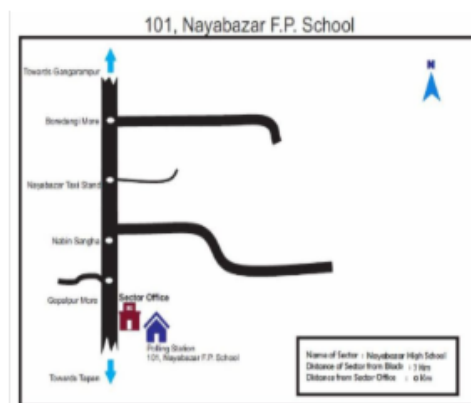

Key MAP View