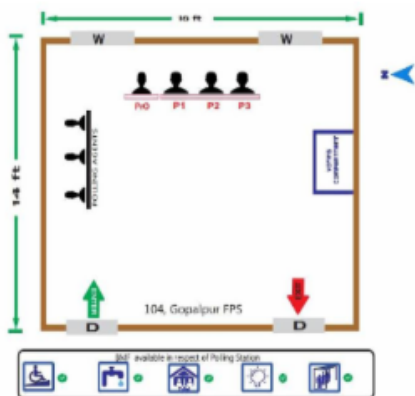

নির্বাচক নিবন্ধন আধিকারিকের স্বাক্ষর

Nazri Naksha

Google Map View

Polling Station Building Front View

Polling Station Front View

Cad View

Key MAP View

1 নাম : অনিমেস রায় পিতার নাম: বৈদ্যনাথ রায় বাড়ির নং : n0255 বয়স : 50 লিঙ্গ : পুরুষ ফটো উপলব্ধ	WB/06/035/723128	2 নাম : দেবেন অধিকারী পিতার নাম: সতীশ অধিকারী বাড়ির নং : n0030 বয়স : 86 লিঙ্গ : পুরুষ ফটো উপলব্ধ	WB/06/035/723129	3 নাম : রমেন অধিকারী পিতার নাম: দেবেন অধিকারী বাড়ির নং : n0030 বয়স : 38 লিঙ্গ : পুরুষ ফটো উপলব্ধ	LPZ2817807
4 নাম : নরেন্দ্র নাথ অধিকারী পিতার নাম: দেবেন্দ্র নাথ অধিকারী বাড়ির নং : n0030 বয়স : 44 লিঙ্গ : পুরুষ ফটো উপলব্ধ	RFR1005008	5 নাম : শ্যামল অধিকারী পিতার নাম: দেবেন অধিকারী বাড়ির নং : n0030 বয়স : 35 লিঙ্গ : পুরুষ ফটো উপলব্ধ	RFR1695881	Q 6 নাম : পূর্ণিমা মহন্ত (অধিকারী) স্বামীর নাম: বিজয় অধিকারী বাড়ির নং : বয়স : 39 লিঙ্গ : মহিলা DELETED	LPZ2817708
7 নাম : চিত্তরঞ্জন অধিকারী পিতার নাম: দেবেন অধিকারী বাড়ির নং : n0030 বয়স : 51 লিঙ্গ : পুরুষ ফটো উপলব্ধ	WB/06/035/723499	8 নাম : বিজয় অধিকারী পিতার নাম: দেবেন অধিকারী বাড়ির নং : n0030 বয়স : 61 লিঙ্গ : পুরুষ ফটো উপলব্ধ	WB/06/035/723335	9 নাম : সুমন অধিকারী পিতার নাম: শ্যামল অধিকারী বাড়ির নং : 0030 বয়স : 29 লিঙ্গ : পুরুষ ফটো উপলব্ধ	RFR2181899
10 নাম : সৌরভ অধিকারী পিতার নাম: শ্যামল অধিকারী বাড়ির নং : 000 বয়স : 23 লিঙ্গ : পুরুষ ফটো উপলব্ধ	RFR2182558	11 নাম : সুমন রাজ অধিকারী পিতার নাম: নরেন্দ্র নাথ অধিকারী বাড়ির নং : এন0030 বয়স : 20 লিঙ্গ : পুরুষ ফটো উপলব্ধ	RFR2345635	12 নাম : সুভাষ আচার্য পিতার নাম: সর্বেশ্বর আচার্য বাড়ির নং : n0002 বয়স : 66 লিঙ্গ : পুরুষ ফটো উপলব্ধ	WB/06/035/723454
13 নাম : শুভঙ্কর আচার্য পিতার নাম: সুভাষ আচার্য বাড়ির নং : n0002 বয়স : 32 লিঙ্গ : পুরুষ ফটো উপলব্ধ	RFR1228485	14 নাম : চন্দনা আচার্য স্বামীর নাম: দেবাশিষ আচার্য বাড়ির নং : n0192 বয়স : 55 লিঙ্গ : মহিলা ফটো উপলব্ধ	WB/06/035/723539	15 নাম : বিশ্বজীৎ আচার্য পিতার নাম: রাজেন্দ্র আচার্য বাড়ির নং : n0003 বয়স : 43 লিঙ্গ : পুরুষ ফটো উপলব্ধ	LPZ2544484
16 নাম : বুদ্ধদেব আচার্য পিতার নাম: নিখিল আচার্য বাড়ির নং : N0105 বয়স : 26 লিঙ্গ : পুরুষ ফটো উপলব্ধ	RFR1903863	17 নাম : বিউটি আচার্য পিতার নাম: রাজেন্দ্র নাথ আচার্য বাড়ির নং : n0003 বয়স : 41 লিঙ্গ : মহিলা ফটো উপলব্ধ	LPZ2544492	18 নাম : ইন্দ্রজিৎ আচার্য পিতার নাম: রাজেন্দ্র আচার্য বাড়ির নং : n0003 বয়স : 46 লিঙ্গ : পুরুষ ফটো উপলব্ধ	LPZ1826395
19 নাম : দিপালী আচার্য স্বামীর নাম: রাজেন্দ্র আচার্য বাড়ির নং : n0003 বয়স : 73 লিঙ্গ : মহিলা ফটো উপলব্ধ	WB/06/035/723211	20 নাম : ঈশিকা আচার্য পিতার নাম: দিলীপ আচার্য বাড়ির নং : N0192 বয়স : 24 লিঙ্গ : মহিলা ফটো উপলব্ধ	RFR2092393	21 নাম : দেবাশিষ আচার্য পিতার নাম: জীতেন্দ্রনাথ আচার্য বাড়ির নং : n0192 বয়স : 64 লিঙ্গ : পুরুষ ফটো উপলব্ধ	RFR2067940
22 নাম : পার্বতী আচার্য স্বামীর নাম: প্রতাপ আচার্য বাড়ির নং : n0010 বয়স : 52 লিঙ্গ : মহিলা ফটো উপলব্ধ	LPZ1826114	23 নাম : প্রভাশ আচার্য পিতার নাম: পরিতোষ আচার্য বাড়ির নং : n0010 বয়স : 49 লিঙ্গ : পুরুষ ফটো উপলব্ধ	WB/06/035/723587	24 নাম : নিমাই বসু পিতার নাম: দালিবিহারী বসু বাড়ির নং : এন0030 বয়স : 50 লিঙ্গ : পুরুষ DELETED After Application by Judicial Officers	RFR2306538
25 নাম : টুঙ্গি ভারতী আচার্য স্বামীর নাম: বিশ্বজিৎ আচার্য বাড়ির নং : এন0003 বয়স : 31 লিঙ্গ : মহিলা ফটো উপলব্ধ	RFR2182905	26 নাম : মুক্তি রায় চৌধুরী আচার্য স্বামীর নাম: নিখিল আচার্য বাড়ির নং : n0105 বয়স : 40 লিঙ্গ : মহিলা ফটো উপলব্ধ	RFR1090414	27 নাম : বুলবুলি আচার্য স্বামীর নাম: প্রভাষ আচার্য বাড়ির নং : n0010 বয়স : 40 লিঙ্গ : মহিলা ফটো উপলব্ধ	LPZ2544468
28 নাম : অঞ্জলী আচার্য স্বামীর নাম: অমরেন্দ্রনাথ আচার্য বাড়ির নং : n0104 বয়স : 63 লিঙ্গ : মহিলা ফটো উপলব্ধ	WB/06/035/723372	29 নাম : সন্তু পাহান পিতার নাম: শ্যামল পাহান বাড়ির নং : এন0003 বয়স : 24 লিঙ্গ : পুরুষ ফটো উপলব্ধ	RFR2190577	30 নাম : তুলসী আচার্য স্বামীর নাম: মুকুল আচার্য বাড়ির নং : n0103 বয়স : 55 লিঙ্গ : মহিলা ফটো উপলব্ধ	WB/06/035/723370