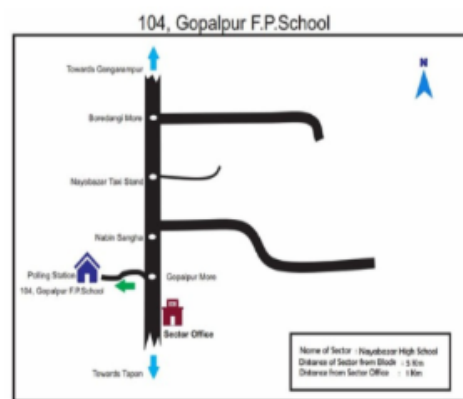

Key MAP View