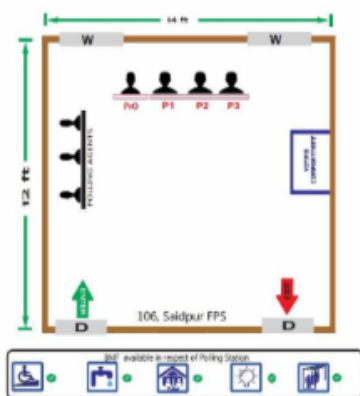

নির্বাচক নিবন্ধন আধিকারিকের স্বাক্ষর

Nazri Naksha

Google Map View

Polling Station Building Front View

Polling Station Front View

Cad View

Key MAP View

| | | | | | |
|---|--------------------------------|--|--------------------------------|---|--------------------------------|
| 1 নাম : ফিরোজা বিবি স্বামীর নাম: মোসলেম মিঞা বাড়ির নং : n0251 বয়স : 24 লিঙ্গ : মহিলা | RFR2093227 ফটো উপলব্ধ | 2 নাম : সাইনুর বিবি স্বামীর নাম: আনসার হোসেন মন্ডল বাড়ির নং : n0188 বয়স : 43 লিঙ্গ : মহিলা | LPZ2608404 ফটো উপলব্ধ | 3 নাম : অমিনুল মিঞা পিতার নাম: রহমান মিঞা বাড়ির নং : n0086 বয়স : 42 লিঙ্গ : পুরুষ | LPZ2231199 ফটো উপলব্ধ |
| 4 নাম : মনোয়ারা বিবি স্বামীর নাম: রহিমদ্দিন মিঞা বাড়ির নং : n0087 বয়স : 63 লিঙ্গ : মহিলা | WB/06/035/705588 ফটো উপলব্ধ | 5 নাম : জেলেখা বিবি স্বামীর নাম: মহিমদ্দিন মিঞা বাড়ির নং : n0094 বয়স : 71 লিঙ্গ : মহিলা | WB/06/035/705490 ফটো উপলব্ধ | 6 নাম : রকেয়া বিবি স্বামীর নাম: আফসার আলী সরকার বাড়ির নং : n0176 বয়স : 58 লিঙ্গ : মহিলা | WB/06/035/705566 ফটো উপলব্ধ |
| 7 নাম : আনিসুর মিঞা পিতার নাম: রহিমদ্দিন মিঞা বাড়ির নং : n0087 বয়স : 56 লিঙ্গ : পুরুষ | WB/06/035/705072 ফটো উপলব্ধ | 8 নাম : মনোয়ারা বিবি স্বামীর নাম: হামিদুর বাড়ির নং : n0091 বয়স : 45 লিঙ্গ : মহিলা | LPZ2537256 ফটো উপলব্ধ | 9 নাম : হামিদুর মিঞা পিতার নাম: রহমান মিঞা বাড়ির নং : n0091 বয়স : 42 লিঙ্গ : পুরুষ | LPZ2537264 ফটো উপলব্ধ |
| 10 নাম : মঞ্জু বিবি স্বামীর নাম: ফিরদুস সরকার বাড়ির নং : n0180 বয়স : 48 লিঙ্গ : মহিলা | WB/06/036/246453 ফটো উপলব্ধ | 11 নাম : আনিছুর হোসেন মন্ডল পিতার নাম: মকবুল হোসেন বাড়ির নং : n0188 বয়স : 43 লিঙ্গ : পুরুষ | LPZ1913276 ফটো উপলব্ধ | 12 নাম : মহাসিনা খাতুন বিবি স্বামীর নাম: অমিনুল মিঞা বাড়ির নং : এন0086 বয়স : 30 লিঙ্গ : মহিলা | RFR1939297 ফটো উপলব্ধ |
| 13 নাম : আনসার হোসেন মন্ডল পিতার নাম: মকবুল হোসেন বাড়ির নং : n0188 বয়স : 45 লিঙ্গ : পুরুষ | LPZ1887181 ফটো উপলব্ধ | 14 নাম : তছলিমা বিবি স্বামীর নাম: আলীমউদ্দিন বাড়ির নং : n0250 বয়স : 51 লিঙ্গ : মহিলা | WB/06/035/705883 ফটো উপলব্ধ | 15 নাম : রিফ্ট সরকার পিতার নাম: আজিজুল সরকার বাড়ির নং : n0078 বয়স : 29 লিঙ্গ : পুরুষ | RFR1696327 ফটো উপলব্ধ |
| 16 নাম : আকতার মন্ডল পিতার নাম: মোস্তাফা মন্ডল বাড়ির নং : n0190 বয়স : 28 লিঙ্গ : পুরুষ | RFR1696343 ফটো উপলব্ধ | 17 নাম : মান্নান সরকার পিতার নাম: কফিলউদ্দিন সরকার বাড়ির নং : n0180 বয়স : 39 লিঙ্গ : পুরুষ | LPZ2608446 ফটো উপলব্ধ | 18 নাম : রিয়াজুল সরকার পিতার নাম: সামসুদ্দিন সরকার বাড়ির নং : n0078 বয়স : 56 লিঙ্গ : পুরুষ | WB/06/035/705386 ফটো উপলব্ধ |
| 19 নাম : জামাআতুল হোসেন সী (বিবি) স্বামীর নাম: আনিছুর হোসেন মন্ডল বাড়ির নং : n0188 বয়স : 43 লিঙ্গ : মহিলা | RFR1781046 ফটো উপলব্ধ | 20 নাম : রোশনা বিবি স্বামীর নাম: সামসুদ্দিন বাড়ির নং : n0192 বয়স : 71 লিঙ্গ : মহিলা | WB/06/035/705740 ফটো উপলব্ধ | 21 নাম : সাজিকুল মন্ডল পিতার নাম: আব্দুল জব্বার বাড়ির নং : n0184 বয়স : 42 লিঙ্গ : পুরুষ | LPZ2537546 ফটো উপলব্ধ |
| 22 নাম : বিশো উরাও মায়ের নাম: ফুলমনি উরাও বাড়ির নং : n0155 বয়স : 33 লিঙ্গ : মহিলা | RFR1332121 ফটো উপলব্ধ | 23 নাম : সাইনি উরাও মায়ের নাম: ফুলমনি উরাও বাড়ির নং : n0155 বয়স : 31 লিঙ্গ : মহিলা | RFR1452465 ফটো উপলব্ধ | 24 নাম : সালগো কুজুর উরাও স্বামীর নাম: দিলীপ উরাও বাড়ির নং : n0223 বয়স : 31 লিঙ্গ : মহিলা | RFR1332303 ফটো উপলব্ধ |
| 25 নাম : মেরিনা বিবি স্বামীর নাম: সাজিকুল মন্ডল বাড়ির নং : n0184 বয়স : 37 লিঙ্গ : মহিলা | RFR1696350 ফটো উপলব্ধ | 26 নাম : মমিনুল মিঞা পিতার নাম: রহমান মিঞা বাড়ির নং : n0086 বয়স : 30 লিঙ্গ : পুরুষ | RFR1696319 ফটো উপলব্ধ | 27 নাম : মকসেদ সরকার পিতার নাম: কফিলউদ্দিন সরকার বাড়ির নং : n0180 বয়স : 38 লিঙ্গ : পুরুষ | RFR1091214 ফটো উপলব্ধ |
| 28 নাম : আজিজুর সরকার পিতার নাম: সামসুদ্দিন সরকার বাড়ির নং : n0078 বয়স : 50 লিঙ্গ : পুরুষ | WB/06/035/705680 ফটো উপলব্ধ | 29 নাম : মমেনা বিবি স্বামীর নাম: কফিলউদ্দিন সরকার বাড়ির নং : n0180 বয়স : 79 লিঙ্গ : মহিলা | WB/06/035/705733 ফটো উপলব্ধ | 30 নাম : পারভিন বিবি স্বামীর নাম: মান্নান সরকার বাড়ির নং : n0180 বয়স : 39 লিঙ্গ : মহিলা | LPZ2608362 ফটো উপলব্ধ |