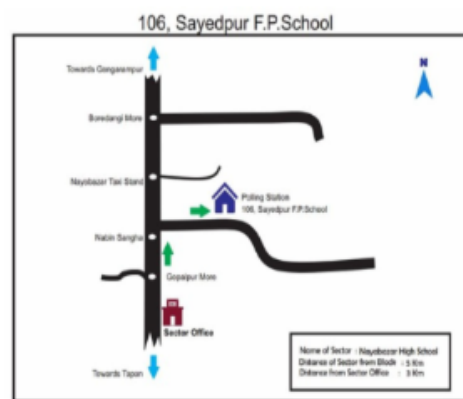

Key MAP View