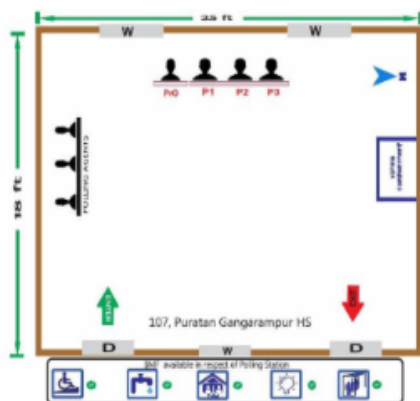

নির্বাচক নিবন্ধন আধিকারিকের স্বাক্ষর

Nazri Naksha

Google Map View

Polling Station Building Front View

Polling Station Front View

Cad View

Key MAP View

1 নাম : আজমীরা পারভীন পিতার নাম: আমিনুর রহমান বাড়ির নং : এন0020 বয়স : 25 লিঙ্গ : মহিলা	RFR1939503 ফটো উপলব্ধ	2 নাম : আবেদা বিবি স্বামীর নাম: আবদুল মিঞা বাড়ির নং : n0023 বয়স : 67 লিঙ্গ : মহিলা	WB/06/035/708624 ফটো উপলব্ধ	3 নাম : জয়নুর বিবি স্বামীর নাম: সফিকুল মিঞা বাড়ির নং : n0023 বয়স : 45 লিঙ্গ : মহিলা	LPZ1888015 ফটো উপলব্ধ
4 নাম : মাসুম রেজা পিতার নাম: আব্দুল রাজ্জাক বাড়ির নং : এন0025 বয়স : 23 লিঙ্গ : পুরুষ	RFR2244796 ফটো উপলব্ধ	5 নাম : ছাবির আলী মিঞা পিতার নাম: তপসের মিঞা বাড়ির নং : n0080 বয়স : 28 লিঙ্গ : পুরুষ	RFR1696814 ফটো উপলব্ধ	6 নাম : সোয়েল রহমান পিতার নাম: সইফুর রহমান বাড়ির নং : n0014 বয়স : 24 লিঙ্গ : পুরুষ	RFR2093292 ফটো উপলব্ধ
7 নাম : আতো বিবি স্বামীর নাম: সামসুদ্দিন মিঞা বাড়ির নং : n0236 বয়স : 48 লিঙ্গ : মহিলা	LPZ2538676 ফটো উপলব্ধ	8 নাম : সুনীল দেবনাথ পিতার নাম: শ্রীকৃষ্ণ দেবনাথ বাড়ির নং : n0236 বয়স : 36 লিঙ্গ : পুরুষ	RFR1092105 ফটো উপলব্ধ	9 নাম : জ্যোৎস্না বিবি স্বামীর নাম: রাজ্জাক আলী বাড়ির নং : n0237 বয়স : 49 লিঙ্গ : মহিলা	RFR2374106 ফটো উপলব্ধ
10 নাম : মজিবর মিঞা পিতার নাম: গিয়াসুদ্দিন মিঞা বাড়ির নং : n0061 বয়স : 62 লিঙ্গ : পুরুষ	WB/06/035/708334 ফটো উপলব্ধ	11 নাম : ইসমেতারা বিবি স্বামীর নাম: আমিনুর রহমান বাড়ির নং : n0020 বয়স : 58 লিঙ্গ : মহিলা	WB/06/035/708388 ফটো উপলব্ধ	12 নাম : সুমন মিঞা পিতার নাম: আফছার মিঞা বাড়ির নং : n0196 বয়স : 28 লিঙ্গ : পুরুষ	RFR1696509 ফটো উপলব্ধ
13 নাম : আরজিনা খাতুন বিবি স্বামীর নাম: রেজাউল সরকার বাড়ির নং : এন0180 বয়স : 41 লিঙ্গ : মহিলা	RFR1939362 ফটো উপলব্ধ	14 নাম : রফিকুল মিঞা পিতার নাম: আবদুল মিঞা বাড়ির নং : n0023 বয়স : 55 লিঙ্গ : পুরুষ	WB/06/035/708594 ফটো উপলব্ধ	15 নাম : সফিকুল মিঞা পিতার নাম: আবদুল মিঞা বাড়ির নং : n0023 বয়স : 53 লিঙ্গ : পুরুষ	WB/06/035/708046 ফটো উপলব্ধ
16 নাম : মোসলিমা বিবি স্বামীর নাম: ওয়াহেদ আলী মিঞা বাড়ির নং : বয়স : 59 লিঙ্গ : মহিলা	WB/06/035/708248 ফটো উপলব্ধ	17 নাম : রসিদা বিবি স্বামীর নাম: মজিবর মিঞা বাড়ির নং : n0018 বয়স : 41 লিঙ্গ : মহিলা	RFR1760222 ফটো উপলব্ধ	18 নাম : মকবুল হোসেন পিতার নাম: তফিল মোল্লা বাড়ির নং : n0179 বয়স : 51 লিঙ্গ : পুরুষ	WB/06/035/708195 ফটো উপলব্ধ
19 নাম : মর্জিনা বিবি স্বামীর নাম: মকবুল হোসেন বাড়ির নং : n0179 বয়স : 49 লিঙ্গ : মহিলা	WB/06/035/708232 ফটো উপলব্ধ	20 নাম : সবিতা বিবি স্বামীর নাম: রমজান মিঞা বাড়ির নং : n0186 বয়স : 33 লিঙ্গ : মহিলা	RFR1332840 ফটো উপলব্ধ	21 নাম : বাজিরুদ্দিন মিয়া পিতার নাম: জামিরুদ্দিন মিয়া বাড়ির নং : n0186 বয়স : 29 লিঙ্গ : পুরুষ	RFR1554146 ফটো উপলব্ধ
22 নাম : মইনুল মিয়া পিতার নাম: মকবুল মিয়া বাড়ির নং : n0176 বয়স : 36 লিঙ্গ : পুরুষ	RFR1452986 ফটো উপলব্ধ	23 নাম : আকতারুল মিঞা পিতার নাম: সিরাজুল মিঞা বাড়ির নং : n0176 বয়স : 29 লিঙ্গ : পুরুষ	RFR1554302 ফটো উপলব্ধ	24 নাম : অহিদুর মিঞা পিতার নাম: ইয়াকুব আলী মিঞা বাড়ির নং : n0017 বয়স : 35 লিঙ্গ : পুরুষ	RFR1091974 ফটো উপলব্ধ
25 নাম : রিয়াজুদ্দিন সরকার পিতার নাম: তছির মোল্লা বাড়ির নং : n0060 বয়স : 60 লিঙ্গ : পুরুষ	WB/06/035/708698 ফটো উপলব্ধ	26 নাম : কারবুলি বিবি স্বামীর নাম: আইজুল মিঞা বাড়ির নং : n0019 বয়স : 40 লিঙ্গ : মহিলা	LPZ2608560 ফটো উপলব্ধ	27 নাম : রেজিনা পারভীন স্বামীর নাম: রেজাউল হোসেন বাড়ির নং : n0018 বয়স : 31 লিঙ্গ : মহিলা	RFR1332774 ফটো উপলব্ধ
28 নাম : মজিদুর রহমান পিতার নাম: ইব্রাহিম মিঞা বাড়ির নং : n0019 বয়স : 40 লিঙ্গ : পুরুষ	LPZ2608636 ফটো উপলব্ধ	29 নাম : রহিমা বিবি স্বামীর নাম: হাসের আলী সরকার বাড়ির নং : n0060 বয়স : 77 লিঙ্গ : মহিলা	WB/06/035/708256 ফটো উপলব্ধ	30 নাম : লতিফা বিবি স্বামীর নাম: রিয়াজুদ্দিন সরকার বাড়ির নং : n0060 বয়স : 55 লিঙ্গ : মহিলা	WB/06/035/708254 ফটো উপলব্ধ