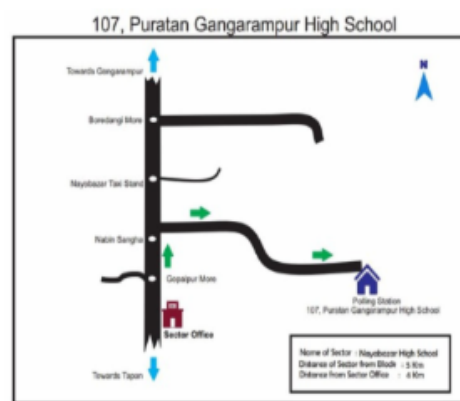

নির্বাচক নিবন্ধন আধিকারিকের স্বাক্ষর

Nazri Naksha

Google Map View

Polling Station Building Front View

Polling Station Front View

Cad View

Key MAP View

1 নাম : আজমীরা পারভীন পিতার নাম: আমিনুর রহমান বাড়ির নং : এন0020 বয়স : 25 লিঙ্গ : মহিলা	RFR1939503 ফটো উপলব্ধ	2 নাম : আবেদা বিবি স্বামীর নাম: আবদুল মিঞা বাড়ির নং : n0023 বয়স : 67 লিঙ্গ : মহিলা	WB/06/035/708624 ফটো উপলব্ধ	3 নাম : জয়নুর বিবি স্বামীর নাম: সফিকুল মিঞা বাড়ির নং : n0023 বয়স : 45 লিঙ্গ : মহিলা	LPZ1888015 ফটো উপলব্ধ
4 নাম : মাসুম রেজা পিতার নাম: আব্দুল রাজ্জাক বাড়ির নং : এন0025 বয়স : 23 লিঙ্গ : পুরুষ	RFR2244796 ফটো উপলব্ধ	5 নাম : ছাবির আলী মিঞা পিতার নাম: তপসের মিঞা বাড়ির নং : n0080 বয়স : 28 লিঙ্গ : পুরুষ	RFR1696814 ফটো উপলব্ধ	6 নাম : সোয়েল রহমান পিতার নাম: সইফুর রহমান বাড়ির নং : n0014 বয়স : 24 লিঙ্গ : পুরুষ	RFR2093292 ফটো উপলব্ধ
7 নাম : আতো বিবি স্বামীর নাম: সামসুদ্দিন মিঞা বাড়ির নং : n0236 বয়স : 48 লিঙ্গ : মহিলা	LPZ2538676 ফটো উপলব্ধ	8 নাম : সুনীল দেবনাথ পিতার নাম: শ্রীকৃষ্ণ দেবনাথ বাড়ির নং : n0236 বয়স : 36 লিঙ্গ : পুরুষ	RFR1092105 ফটো উপলব্ধ	9 নাম : জ্যোৎস্না বিবি স্বামীর নাম: রাজ্জাক আলী বাড়ির নং : n0237 বয়স : 49 লিঙ্গ : মহিলা	RFR2374106 ফটো উপলব্ধ
10 নাম : মজিবর মিঞা পিতার নাম: গিয়াসুদ্দিন মিঞা বাড়ির নং : n0061 বয়স : 62 লিঙ্গ : পুরুষ	WB/06/035/708334 ফটো উপলব্ধ	11 নাম : ইসমেতারা বিবি স্বামীর নাম: আমিনুর রহমান বাড়ির নং : n0020 বয়স : 58 লিঙ্গ : মহিলা	WB/06/035/708388 ফটো উপলব্ধ	12 নাম : সুমন মিঞা পিতার নাম: আফছার মিঞা বাড়ির নং : n0196 বয়স : 28 লিঙ্গ : পুরুষ	RFR1696509 ফটো উপলব্ধ
13 নাম : আরজিনা খাতুন বিবি স্বামীর নাম: রেজাউল সরকার বাড়ির নং : এন0180 বয়স : 41 লিঙ্গ : মহিলা	RFR1939362 ফটো উপলব্ধ	14 নাম : রফিকুল মিঞা পিতার নাম: আবদুল মিঞা বাড়ির নং : n0023 বয়স : 55 লিঙ্গ : পুরুষ	WB/06/035/708594 ফটো উপলব্ধ	15 নাম : সফিকুল মিঞা পিতার নাম: আবদুল মিঞা বাড়ির নং : n0023 বয়স : 53 লিঙ্গ : পুরুষ	WB/06/035/708046 ফটো উপলব্ধ
16 নাম : মোসলিমা বিবি স্বামীর নাম: ওয়াহেদ আলী মিঞা বাড়ির নং : বয়স : 59 লিঙ্গ : মহিলা	WB/06/035/708248 ফটো উপলব্ধ	17 নাম : রসিদা বিবি স্বামীর নাম: মজিবর মিঞা বাড়ির নং : n0018 বয়স : 41 লিঙ্গ : মহিলা	RFR1760222 ফটো উপলব্ধ	18 নাম : মকবুল হোসেন পিতার নাম: তফিল মোল্লা বাড়ির নং : n0179 বয়স : 51 লিঙ্গ : পুরুষ	WB/06/035/708195 ফটো উপলব্ধ
19 নাম : মর্জিনা বিবি স্বামীর নাম: মকবুল হোসেন বাড়ির নং : n0179 বয়স : 49 লিঙ্গ : মহিলা	WB/06/035/708232 ফটো উপলব্ধ	20 নাম : সবিতা বিবি স্বামীর নাম: রমজান মিঞা বাড়ির নং : n0186 বয়স : 33 লিঙ্গ : মহিলা	RFR1332840 ফটো উপলব্ধ	21 নাম : বাজিরুদ্দিন মিয়া পিতার নাম: জামিরুদ্দিন মিয়া বাড়ির নং : n0186 বয়স : 29 লিঙ্গ : পুরুষ	RFR1554146 ফটো উপলব্ধ
22 নাম : মইনুল মিয়া পিতার নাম: মকবুল মিয়া বাড়ির নং : n0176 বয়স : 36 লিঙ্গ : পুরুষ	RFR1452986 ফটো উপলব্ধ	23 নাম : আকতারুল মিঞা পিতার নাম: সিরাজুল মিঞা বাড়ির নং : n0176 বয়স : 29 লিঙ্গ : পুরুষ	RFR1554302 ফটো উপলব্ধ	24 নাম : অহিদুর মিঞা পিতার নাম: ইয়াকুব আলী মিঞা বাড়ির নং : n0017 বয়স : 35 লিঙ্গ : পুরুষ	RFR1091974 ফটো উপলব্ধ
25 নাম : রিয়াজুদ্দিন সরকার পিতার নাম: তছির মোল্লা বাড়ির নং : n0060 বয়স : 60 লিঙ্গ : পুরুষ	WB/06/035/708698 ফটো উপলব্ধ	26 নাম : কারবুলি বিবি স্বামীর নাম: আইজুল মিঞা বাড়ির নং : n0019 বয়স : 40 লিঙ্গ : মহিলা	LPZ2608560 ফটো উপলব্ধ	27 নাম : রেজিনা পারভীন স্বামীর নাম: রেজাউল হোসেন বাড়ির নং : n0018 বয়স : 31 লিঙ্গ : মহিলা	RFR1332774 ফটো উপলব্ধ
28 নাম : মজিদুর রহমান পিতার নাম: ইব্রাহিম মিঞা বাড়ির নং : n0019 বয়স : 40 লিঙ্গ : পুরুষ	LPZ2608636 ফটো উপলব্ধ	29 নাম : রহিমা বিবি স্বামীর নাম: হাসের আলী সরকার বাড়ির নং : n0060 বয়স : 77 লিঙ্গ : মহিলা	WB/06/035/708256 ফটো উপলব্ধ	30 নাম : লতিফা বিবি স্বামীর নাম: রিয়াজুদ্দিন সরকার বাড়ির নং : n0060 বয়স : 55 লিঙ্গ : মহিলা	WB/06/035/708254 ফটো উপলব্ধ