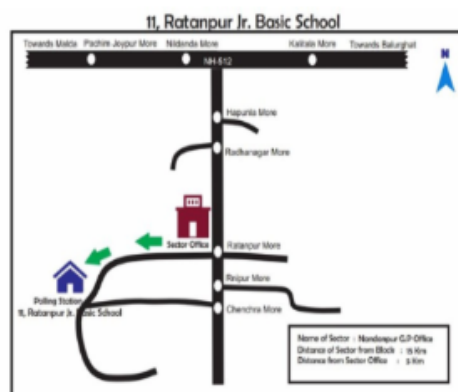

নির্বাচক নিবন্ধন আধিকারিকের স্বাক্ষর

Nazri Naksha

Google Map View

Polling Station Building Front View

Polling Station Front View

Cad View

Key MAP View

1	WB/06/035/573023	ফটো উপলব্ধ	2	RFR1126903	ফটো উপলব্ধ	3	WB/06/035/573155	ফটো উপলব্ধ
নাম : সাইদুর মিঞা পিতার নাম: ডালু মিঞা বাড়ির নং : n0098 বয়স : 66 লিঙ্গ : পুরুষ			নাম : অসিম মিঞা পিতার নাম: সাইদুর মিঞা বাড়ির নং : n0098 বয়স : 37 লিঙ্গ : পুরুষ			নাম : সুফিয়া বিবি স্বামীর নাম: সমিরুদ্দিন মিঞা বাড়ির নং : n0099 বয়স : 81 লিঙ্গ : মহিলা		
4	RFR0040246	ফটো উপলব্ধ	5	RFR1407014	ফটো উপলব্ধ	6	WB/06/035/573131	ফটো উপলব্ধ
নাম : রিণা বিবি স্বামীর নাম: নজরুল ইসলাম বাড়ির নং : n0106 বয়স : 40 লিঙ্গ : মহিলা			নাম : শারমিন চৌধুরী স্বামীর নাম: তানজির আলোম চৌধুরী বাড়ির নং : n0101 বয়স : 30 লিঙ্গ : মহিলা			নাম : মারুয়া বিবি স্বামীর নাম: সাইদুর মিঞা বাড়ির নং : n0098 বয়স : 50 লিঙ্গ : মহিলা		
7	LPZ2516904	ফটো উপলব্ধ	8	LPZ2603892	ফটো উপলব্ধ	9	LPZ2813095	ফটো উপলব্ধ
নাম : মঞ্জুর আলম চৌধুরী পিতার নাম: নুরুল ইসলাম চৌধুরী বাড়ির নং : এন0101 বয়স : 41 লিঙ্গ : পুরুষ			নাম : তানজির আলম চৌধুরী পিতার নাম: নুরুল ইসলাম চৌধুরী বাড়ির নং : n0101 বয়স : 38 লিঙ্গ : পুরুষ			নাম : সামসুল হক পিতার নাম: সমীরুদ্দিন আহমেদ বাড়ির নং : n0189 বয়স : 41 লিঙ্গ : পুরুষ		
10	LPZ2517167	ফটো উপলব্ধ	11	RFR1534130	ফটো উপলব্ধ	12	RFR2267649	ফটো উপলব্ধ
নাম : হুসনেয়ারা বেগম স্বামীর নাম: আজানুর রহমান বাড়ির নং : n0135 বয়স : 45 লিঙ্গ : মহিলা			নাম : সেরিনা খাতুন স্বামীর নাম: আতিউর রহমান বাড়ির নং : n0189 বয়স : 29 লিঙ্গ : মহিলা			নাম : রাহুল আলম পিতার নাম: আজানুর রহমান বাড়ির নং : রতনপুর বয়স : 29 লিঙ্গ : পুরুষ		
13	RFR2368736	ফটো উপলব্ধ	14	RFR1670595	ফটো উপলব্ধ	15	LPZ2516722	ফটো উপলব্ধ
নাম : আরিফ রহমান পিতার নাম: আজানুর রহমান বাড়ির নং : এন0135 বয়স : 24 লিঙ্গ : পুরুষ			নাম : মোজাম্মেল মিঞা পিতার নাম: সাইদুর মিঞা বাড়ির নং : n0098 বয়স : 28 লিঙ্গ : পুরুষ			নাম : মকশেদ আলী পিতার নাম: কফিলুদ্দিন মিঞা বাড়ির নং : n0041 বয়স : 44 লিঙ্গ : পুরুষ		
16	WB/06/035/573335	ফটো উপলব্ধ	17	RFR2330116	ফটো উপলব্ধ	18	WB/06/035/573129	ফটো উপলব্ধ
নাম : সামসুন্নেহার খাতুন স্বামীর নাম: নহিমুদ্দিন মিঞা বাড়ির নং : n0048 বয়স : 53 লিঙ্গ : মহিলা			নাম : নফজা বেওয়া স্বামীর নাম: ফাসিউদ্দীন চৌধুরী বাড়ির নং : n0101 বয়স : 81 লিঙ্গ : মহিলা			নাম : সাবেরা বেওয়া স্বামীর নাম: ডালু মিঞা বাড়ির নং : n0098 বয়স : 71 লিঙ্গ : মহিলা		
19	RFR1783257	ফটো উপলব্ধ	20	RFR0991901	ফটো উপলব্ধ	21	WB/06/035/573237	ফটো উপলব্ধ
নাম : নন্দিতা সরেন পিতার নাম: কালেব সরেন বাড়ির নং : n0191 বয়স : 27 লিঙ্গ : মহিলা			নাম : ইন্তেজাম ইয়াস চৌধুরী পিতার নাম: নুরুল ইসলাম চৌধুরী বাড়ির নং : n0101 বয়স : 35 লিঙ্গ : পুরুষ			নাম : বেগম বেওয়া পিতার নাম: কফিল মিঞা বাড়ির নং : n0085 বয়স : 66 লিঙ্গ : মহিলা		
22	RFR2379550	ফটো উপলব্ধ	23	WB/06/035/573103	ফটো উপলব্ধ	24	LPZ2746469	ফটো উপলব্ধ
নাম : রুহুল আমিন মায়ের নাম: নুরজাহান বিবি বাড়ির নং : এন0014 বয়স : 24 লিঙ্গ : পুরুষ			নাম : মঞ্জিলা চৌধুরী স্বামীর নাম: নুরুল ইসলাম চৌধুরী বাড়ির নং : n0101 বয়স : 59 লিঙ্গ : মহিলা			নাম : নজরুল ইসলাম পিতার নাম: বসিরুদ্দিন মিঞা বাড়ির নং : n0176 বয়স : 38 লিঙ্গ : পুরুষ		
25	RFR1670603	ফটো উপলব্ধ	26	RFR1670611	ফটো উপলব্ধ	27	LPZ1721539	ফটো উপলব্ধ
নাম : আরিফ মিঞা পিতার নাম: আব্দুল সামাদ বাড়ির নং : n0099 বয়স : 29 লিঙ্গ : পুরুষ			নাম : বেবি নাসরিন স্বামীর নাম: ফরিদ মিঞা বাড়ির নং : n0099 বয়স : 31 লিঙ্গ : মহিলা			নাম : সাবিনা বিবি স্বামীর নাম: হবিবুর মিঞা বাড়ির নং : n0100 বয়স : 46 লিঙ্গ : মহিলা		
28	WB/06/035/573518	ফটো উপলব্ধ	29	WB/06/035/573762	ফটো উপলব্ধ	30	RFR2011468	ফটো উপলব্ধ
নাম : সাবেরা বিবি স্বামীর নাম: রমজান মিঞা বাড়ির নং : n0036 বয়স : 63 লিঙ্গ : মহিলা			নাম : সকিনা বিবি স্বামীর নাম: কফিল মিঞা বাড়ির নং : n0041 বয়স : 71 লিঙ্গ : মহিলা			নাম : জাকিরুদ্দিন পিতার নাম: সালেমান মিঞা বাড়ির নং : n0028 বয়স : 53 লিঙ্গ : পুরুষ		