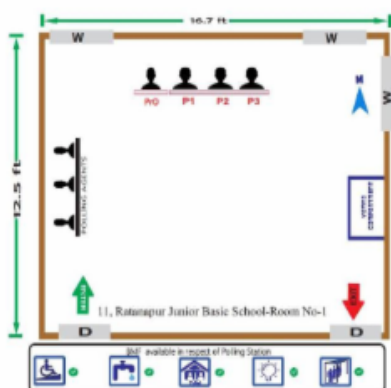

নির্বাচক নিবন্ধন আধিকারিকের স্বাক্ষর

Nazri Naksha

Google Map View

Polling Station Building Front View

Polling Station Front View

Cad View

Key MAP View

1	WB/06/035/573023	ফটো উপলব্ধ	2	RFR1126903	ফটো উপলব্ধ	3	WB/06/035/573155	ফটো উপলব্ধ
নাম : সাইদুর মিঞা পিতার নাম: ডালু মিঞা বাড়ির নং : n0098 বয়স : 66 লিঙ্গ : পুরুষ			নাম : অসিম মিঞা পিতার নাম: সাইদুর মিঞা বাড়ির নং : n0098 বয়স : 37 লিঙ্গ : পুরুষ			নাম : সুফিয়া বিবি স্বামীর নাম: সমিরুদ্দিন মিঞা বাড়ির নং : n0099 বয়স : 81 লিঙ্গ : মহিলা		
4	RFR0040246	ফটো উপলব্ধ	5	RFR1407014	ফটো উপলব্ধ	6	WB/06/035/573131	ফটো উপলব্ধ
নাম : রিণা বিবি স্বামীর নাম: নজরুল ইসলাম বাড়ির নং : n0106 বয়স : 40 লিঙ্গ : মহিলা			নাম : শারমিন চৌধুরী স্বামীর নাম: তানজির আলোম চৌধুরী বাড়ির নং : n0101 বয়স : 30 লিঙ্গ : মহিলা			নাম : মারুয়া বিবি স্বামীর নাম: সাইদুর মিঞা বাড়ির নং : n0098 বয়স : 50 লিঙ্গ : মহিলা		
7	LPZ2516904	ফটো উপলব্ধ	8	LPZ2603892	ফটো উপলব্ধ	9	LPZ2813095	ফটো উপলব্ধ
নাম : মঞ্জুর আলম চৌধুরী পিতার নাম: নুরুল ইসলাম চৌধুরী বাড়ির নং : এন0101 বয়স : 41 লিঙ্গ : পুরুষ			নাম : তানজির আলম চৌধুরী পিতার নাম: নুরুল ইসলাম চৌধুরী বাড়ির নং : n0101 বয়স : 38 লিঙ্গ : পুরুষ			নাম : সামসুল হক পিতার নাম: সমীরুদ্দিন আহমেদ বাড়ির নং : n0189 বয়স : 41 লিঙ্গ : পুরুষ		
10	LPZ2517167	ফটো উপলব্ধ	11	RFR1534130	ফটো উপলব্ধ	12	RFR2267649	ফটো উপলব্ধ
নাম : হুসনেয়ারা বেগম স্বামীর নাম: আজানুর রহমান বাড়ির নং : n0135 বয়স : 45 লিঙ্গ : মহিলা			নাম : সেরিনা খাতুন স্বামীর নাম: আতিউর রহমান বাড়ির নং : n0189 বয়স : 29 লিঙ্গ : মহিলা			নাম : রাহুল আলম পিতার নাম: আজানুর রহমান বাড়ির নং : রতনপুর বয়স : 29 লিঙ্গ : পুরুষ		
13	RFR2368736	ফটো উপলব্ধ	14	RFR1670595	ফটো উপলব্ধ	15	LPZ2516722	ফটো উপলব্ধ
নাম : আরিফ রহমান পিতার নাম: আজানুর রহমান বাড়ির নং : এন0135 বয়স : 24 লিঙ্গ : পুরুষ			নাম : মোজাম্মেল মিঞা পিতার নাম: সাইদুর মিঞা বাড়ির নং : n0098 বয়স : 28 লিঙ্গ : পুরুষ			নাম : মকশেদ আলী পিতার নাম: কফিলুদ্দিন মিঞা বাড়ির নং : n0041 বয়স : 44 লিঙ্গ : পুরুষ		
16	WB/06/035/573335	ফটো উপলব্ধ	17	RFR2330116	ফটো উপলব্ধ	18	WB/06/035/573129	ফটো উপলব্ধ
নাম : সামসুন্নেহার খাতুন স্বামীর নাম: নহিমুদ্দিন মিঞা বাড়ির নং : n0048 বয়স : 53 লিঙ্গ : মহিলা			নাম : নফজা বেওয়া স্বামীর নাম: ফাসিউদ্দীন চৌধুরী বাড়ির নং : n0101 বয়স : 81 লিঙ্গ : মহিলা			নাম : সাবেরা বেওয়া স্বামীর নাম: ডালু মিঞা বাড়ির নং : n0098 বয়স : 71 লিঙ্গ : মহিলা		
19	RFR1783257	ফটো উপলব্ধ	20	RFR0991901	ফটো উপলব্ধ	21	WB/06/035/573237	ফটো উপলব্ধ
নাম : নন্দিতা সরেন পিতার নাম: কালেব সরেন বাড়ির নং : n0191 বয়স : 27 লিঙ্গ : মহিলা			নাম : ইন্তেজাম ইয়াস চৌধুরী পিতার নাম: নুরুল ইসলাম চৌধুরী বাড়ির নং : n0101 বয়স : 35 লিঙ্গ : পুরুষ			নাম : বেগম বেওয়া পিতার নাম: কফিল মিঞা বাড়ির নং : n0085 বয়স : 66 লিঙ্গ : মহিলা		
22	RFR2379550	ফটো উপলব্ধ	23	WB/06/035/573103	ফটো উপলব্ধ	24	LPZ2746469	ফটো উপলব্ধ
নাম : রুহুল আমিন মায়ের নাম: নুরজাহান বিবি বাড়ির নং : এন0014 বয়স : 24 লিঙ্গ : পুরুষ			নাম : মঞ্জিলা চৌধুরী স্বামীর নাম: নুরুল ইসলাম চৌধুরী বাড়ির নং : n0101 বয়স : 59 লিঙ্গ : মহিলা			নাম : নজরুল ইসলাম পিতার নাম: বসিরুদ্দিন মিঞা বাড়ির নং : n0176 বয়স : 38 লিঙ্গ : পুরুষ		
25	RFR1670603	ফটো উপলব্ধ	26	RFR1670611	ফটো উপলব্ধ	27	LPZ1721539	ফটো উপলব্ধ
নাম : আরিফ মিঞা পিতার নাম: আব্দুল সামাদ বাড়ির নং : n0099 বয়স : 29 লিঙ্গ : পুরুষ			নাম : বেবি নাসরিন স্বামীর নাম: ফরিদ মিঞা বাড়ির নং : n0099 বয়স : 31 লিঙ্গ : মহিলা			নাম : সাবিনা বিবি স্বামীর নাম: হবিবুর মিঞা বাড়ির নং : n0100 বয়স : 46 লিঙ্গ : মহিলা		
28	WB/06/035/573518	ফটো উপলব্ধ	29	WB/06/035/573762	ফটো উপলব্ধ	30	RFR2011468	ফটো উপলব্ধ
নাম : সাবেরা বিবি স্বামীর নাম: রমজান মিঞা বাড়ির নং : n0036 বয়স : 63 লিঙ্গ : মহিলা			নাম : সকিনা বিবি স্বামীর নাম: কফিল মিঞা বাড়ির নং : n0041 বয়স : 71 লিঙ্গ : মহিলা			নাম : জাকিরুদ্দিন পিতার নাম: সালেমান মিঞা বাড়ির নং : n0028 বয়স : 53 লিঙ্গ : পুরুষ		