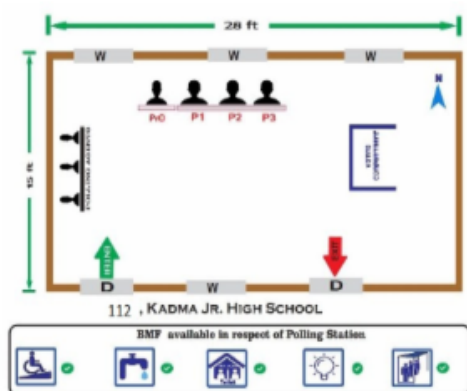

নির্বাচক নিবন্ধন আধিকারিকের স্বাক্ষর

Nazri Naksha

Google Map View

Polling Station Building Front View

Polling Station Front View

Cad View

Key MAP View

1	RFR1699750	নাম : বুলটি খাতুন স্বামীর নাম: নেজাম আলী ফকির বাড়ির নং : না 0012 বয়স : 30 লিঙ্গ : মহিলা	ফটো উপলব্ধ	2	RFR0452490	নাম : ইজারুল মিঞা পিতার নাম: জহর আলী মিঞা বাড়ির নং : n0145 বয়স : 37 লিঙ্গ : পুরুষ	ফটো উপলব্ধ	3	BPM2298099	নাম : মালেক মিঞা পিতার নাম: আব্দুল রহমান মিঞা বাড়ির নং : n0277 বয়স : 37 লিঙ্গ : পুরুষ	ফটো উপলব্ধ
4	WB/06/036/114449	নাম : জয়গুন বেওয়া স্বামীর নাম: জহর আলী মিঞা বাড়ির নং : n0145 বয়স : 78 লিঙ্গ : মহিলা	ফটো উপলব্ধ	5	RFR1349364	নাম : ছিফিয়া খাতুন পিতার নাম: মজিদুর রহমান বাড়ির নং : n0006 বয়স : 40 লিঙ্গ : মহিলা	ফটো উপলব্ধ	6	RFR2372548	নাম : পাতলী বিবি স্বামীর নাম: আনু মিঞা বাড়ির নং : এন0145 বয়স : 49 লিঙ্গ : মহিলা	ফটো উপলব্ধ
7	RFR1455807	নাম : মকসেদ আলি মায়ের নাম: জয়গুন বেওয়া বাড়ির নং : n0145 বয়স : 33 লিঙ্গ : পুরুষ	ফটো উপলব্ধ	8	RFR1971167	নাম : মজিদুর রহমান মায়ের নাম: ছিফিয়া বেওয়া বাড়ির নং : এন0036 বয়স : 40 লিঙ্গ : পুরুষ	ফটো উপলব্ধ	9	RFR2096279	নাম : ইউসুফ মিঞা পিতার নাম: নুরুল মিঞা বাড়ির নং : নং36 বয়স : 24 লিঙ্গ : পুরুষ	ফটো উপলব্ধ
10	RFR1973718	নাম : রিতা গাইন হালদার স্বামীর নাম: বিশ্বনাথ হালদার বাড়ির নং : এন0036 বয়স : 38 লিঙ্গ : মহিলা	ফটো উপলব্ধ	11	RFR2221828	নাম : নছির আলী ফকির পিতার নাম: নৈমত ফকির বাড়ির নং : n0036 বয়স : 76 লিঙ্গ : পুরুষ	ফটো উপলব্ধ	12	BPM1962968	নাম : মর্জিনা বিবি স্বামীর নাম: মফিজদ্দিন মিঞা বাড়ির নং : n0036 বয়স : 40 লিঙ্গ : মহিলা	ফটো উপলব্ধ
13	WB/06/036/114459	নাম : মফিজউদ্দিন মিঞা পিতার নাম: নছির ফকির বাড়ির নং : n0036 বয়স : 56 লিঙ্গ : পুরুষ	ফটো উপলব্ধ	14	RFR1802073	নাম : মোস্তাফিজ আলি পিতার নাম: নুরুল আলি বাড়ির নং : n0074 বয়স : 43 লিঙ্গ : পুরুষ	ফটো উপলব্ধ	15	RFR2141877	নাম : শাহজাহান আলী মিঞা পিতার নাম: সাফিকুল মিঞা বাড়ির নং : নং0166 বয়স : 43 লিঙ্গ : পুরুষ	ফটো উপলব্ধ
16	RFR1005859	নাম : নাসিরউদ্দিন আহমেদ পিতার নাম: সামসুদ্দীন আহমেদ বাড়ির নং : n0038 বয়স : 41 লিঙ্গ : পুরুষ	ফটো উপলব্ধ	17	WB/06/036/114266	নাম : নূরনাহার আহমেদ স্বামীর নাম: সামসুদ্দিন আহমেদ বাড়ির নং : n0038 বয়স : 70 লিঙ্গ : মহিলা	ফটো উপলব্ধ	18	RFR1005842	নাম : এমেলিকা পারভীন (বিবি) স্বামীর নাম: নাসিরউদ্দিন আহমেদ বাড়ির নং : n0038 বয়স : 36 লিঙ্গ : মহিলা	ফটো উপলব্ধ
19	RFR1555499	নাম : মোফাজ্জল ইসলাম পিতার নাম: নুরুল ইসলাম বাড়ির নং : n0162 বয়স : 29 লিঙ্গ : পুরুষ	ফটো উপলব্ধ	20	BPM1962018	নাম : হাছিনা খাতুন (বিবি) স্বামীর নাম: মজিবর ইসলাম বাড়ির নং : n0249 বয়স : 55 লিঙ্গ : মহিলা	ফটো উপলব্ধ	21	RFR1093699	নাম : নেজাম আলি ফকির পিতার নাম: মহরর ফকির বাড়ির নং : n0162 বয়স : 35 লিঙ্গ : পুরুষ	ফটো উপলব্ধ
22	WB/06/036/114201	নাম : নুরুল ইসলাম পিতার নাম: বাতাসু মোল্লা বাড়ির নং : n0162 বয়স : 60 লিঙ্গ : পুরুষ	ফটো উপলব্ধ	23	RFR1760669	নাম : তনুশ্রী রায় পিতার নাম: সুভাষ রায় বাড়ির নং : n0249 বয়স : 28 লিঙ্গ : মহিলা	ফটো উপলব্ধ	24	BPM1962000	নাম : মজিবর ইসলাম পিতার নাম: জাবর ইসলাম বাড়ির নং : n0249 বয়স : 61 লিঙ্গ : পুরুষ	ফটো উপলব্ধ
25	RFR1698208	নাম : মোস্তাফিজ ইসলাম পিতার নাম: মজিবর ইসলাম বাড়ির নং : n0249 বয়স : 48 লিঙ্গ : পুরুষ	ফটো উপলব্ধ	26	WB/06/036/114156	নাম : ফাতেমা বিবি স্বামীর নাম: নুরুল ইসলাম বাড়ির নং : n0162 বয়স : 54 লিঙ্গ : মহিলা	ফটো উপলব্ধ	27	RFR1971373	নাম : রাজ উরাও মায়ের নাম: জাতি উরাও বাড়ির নং : এন0102 বয়স : 41 লিঙ্গ : পুরুষ	ফটো উপলব্ধ
28	RFR1456060	নাম : তারা উরাও স্বামীর নাম: বিদেশী উরাও বাড়ির নং : n0135 বয়স : 36 লিঙ্গ : মহিলা	ফটো উপলব্ধ	29	RFR1230739	নাম : নমি উরাও স্বামীর নাম: বৃদ উরাও বাড়ির নং : n0185 বয়স : 38 লিঙ্গ : মহিলা	ফটো উপলব্ধ	30	RFR1899160	নাম : মিনু উরাও স্বামীর নাম: সৃজিৎ উরাও বাড়ির নং : n0309 বয়স : 30 লিঙ্গ : মহিলা	ফটো উপলব্ধ