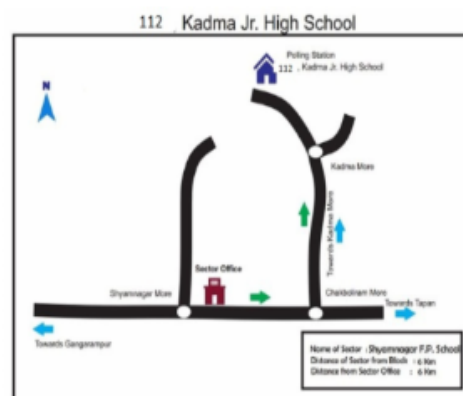

নির্বাচক নিবন্ধন আধিকারিকের স্বাক্ষর

Nazri Naksha

Google Map View

Polling Station Building Front View

Polling Station Front View

Cad View

Key MAP View

1	RFR1699750	নাম : বুলটি খাতুন স্বামীর নাম: নেজাম আলী ফকির বাড়ির নং : না 0012 বয়স : 30 লিঙ্গ : মহিলা	ফটো উপলব্ধ	2	RFR0452490	নাম : ইজারুল মিঞা পিতার নাম: জহর আলী মিঞা বাড়ির নং : n0145 বয়স : 37 লিঙ্গ : পুরুষ	ফটো উপলব্ধ	3	BPM2298099	নাম : মালেক মিঞা পিতার নাম: আব্দুল রহমান মিঞা বাড়ির নং : n0277 বয়স : 37 লিঙ্গ : পুরুষ	ফটো উপলব্ধ
4	WB/06/036/114449	নাম : জয়গুন বেওয়া স্বামীর নাম: জহর আলী মিঞা বাড়ির নং : n0145 বয়স : 78 লিঙ্গ : মহিলা	ফটো উপলব্ধ	5	RFR1349364	নাম : ছিফিয়া খাতুন পিতার নাম: মজিদুর রহমান বাড়ির নং : n0006 বয়স : 40 লিঙ্গ : মহিলা	ফটো উপলব্ধ	6	RFR2372548	নাম : পাতলী বিবি স্বামীর নাম: আনু মিঞা বাড়ির নং : এন0145 বয়স : 49 লিঙ্গ : মহিলা	ফটো উপলব্ধ
7	RFR1455807	নাম : মকসেদ আলি মায়ের নাম: জয়গুন বেওয়া বাড়ির নং : n0145 বয়স : 33 লিঙ্গ : পুরুষ	ফটো উপলব্ধ	8	RFR1971167	নাম : মজিদুর রহমান মায়ের নাম: ছিফিয়া বেওয়া বাড়ির নং : এন0036 বয়স : 40 লিঙ্গ : পুরুষ	ফটো উপলব্ধ	9	RFR2096279	নাম : ইউসুফ মিঞা পিতার নাম: নুরুল মিঞা বাড়ির নং : নং36 বয়স : 24 লিঙ্গ : পুরুষ	ফটো উপলব্ধ
10	RFR1973718	নাম : রিতা গাইন হালদার স্বামীর নাম: বিশ্বনাথ হালদার বাড়ির নং : এন0036 বয়স : 38 লিঙ্গ : মহিলা	ফটো উপলব্ধ	11	RFR2221828	নাম : নছির আলী ফকির পিতার নাম: নৈমত ফকির বাড়ির নং : n0036 বয়স : 76 লিঙ্গ : পুরুষ	ফটো উপলব্ধ	12	BPM1962968	নাম : মর্জিনা বিবি স্বামীর নাম: মফিজদ্দিন মিঞা বাড়ির নং : n0036 বয়স : 40 লিঙ্গ : মহিলা	ফটো উপলব্ধ
13	WB/06/036/114459	নাম : মফিজউদ্দিন মিঞা পিতার নাম: নছির ফকির বাড়ির নং : n0036 বয়স : 56 লিঙ্গ : পুরুষ	ফটো উপলব্ধ	14	RFR1802073	নাম : মোস্তাফিজ আলি পিতার নাম: নুরুল আলি বাড়ির নং : n0074 বয়স : 43 লিঙ্গ : পুরুষ	ফটো উপলব্ধ	15	RFR2141877	নাম : শাহজাহান আলী মিঞা পিতার নাম: সাফিকুল মিঞা বাড়ির নং : নং0166 বয়স : 43 লিঙ্গ : পুরুষ	ফটো উপলব্ধ
16	RFR1005859	নাম : নাসিরউদ্দিন আহমেদ পিতার নাম: সামসুদ্দীন আহমেদ বাড়ির নং : n0038 বয়স : 41 লিঙ্গ : পুরুষ	ফটো উপলব্ধ	17	WB/06/036/114266	নাম : নূরনাহার আহমেদ স্বামীর নাম: সামসুদ্দিন আহমেদ বাড়ির নং : n0038 বয়স : 70 লিঙ্গ : মহিলা	ফটো উপলব্ধ	18	RFR1005842	নাম : এমেলিকা পারভীন (বিবি) স্বামীর নাম: নাসিরউদ্দিন আহমেদ বাড়ির নং : n0038 বয়স : 36 লিঙ্গ : মহিলা	ফটো উপলব্ধ
19	RFR1555499	নাম : মোফাজ্জল ইসলাম পিতার নাম: নুরুল ইসলাম বাড়ির নং : n0162 বয়স : 29 লিঙ্গ : পুরুষ	ফটো উপলব্ধ	20	BPM1962018	নাম : হাছিনা খাতুন (বিবি) স্বামীর নাম: মজিবর ইসলাম বাড়ির নং : n0249 বয়স : 55 লিঙ্গ : মহিলা	ফটো উপলব্ধ	21	RFR1093699	নাম : নেজাম আলি ফকির পিতার নাম: মহরর ফকির বাড়ির নং : n0162 বয়স : 35 লিঙ্গ : পুরুষ	ফটো উপলব্ধ
22	WB/06/036/114201	নাম : নুরুল ইসলাম পিতার নাম: বাতাসু মোল্লা বাড়ির নং : n0162 বয়স : 60 লিঙ্গ : পুরুষ	ফটো উপলব্ধ	23	RFR1760669	নাম : তনুশ্রী রায় পিতার নাম: সুভাষ রায় বাড়ির নং : n0249 বয়স : 28 লিঙ্গ : মহিলা	ফটো উপলব্ধ	24	BPM1962000	নাম : মজিবর ইসলাম পিতার নাম: জাবর ইসলাম বাড়ির নং : n0249 বয়স : 61 লিঙ্গ : পুরুষ	ফটো উপলব্ধ
25	RFR1698208	নাম : মোস্তাফিজ ইসলাম পিতার নাম: মজিবর ইসলাম বাড়ির নং : n0249 বয়স : 48 লিঙ্গ : পুরুষ	ফটো উপলব্ধ	26	WB/06/036/114156	নাম : ফাতেমা বিবি স্বামীর নাম: নুরুল ইসলাম বাড়ির নং : n0162 বয়স : 54 লিঙ্গ : মহিলা	ফটো উপলব্ধ	27	RFR1971373	নাম : রাজ উরাও মায়ের নাম: জাতি উরাও বাড়ির নং : এন0102 বয়স : 41 লিঙ্গ : পুরুষ	ফটো উপলব্ধ
28	RFR1456060	নাম : তারা উরাও স্বামীর নাম: বিদেশী উরাও বাড়ির নং : n0135 বয়স : 36 লিঙ্গ : মহিলা	ফটো উপলব্ধ	29	RFR1230739	নাম : নমি উরাও স্বামীর নাম: বৃদ উরাও বাড়ির নং : n0185 বয়স : 38 লিঙ্গ : মহিলা	ফটো উপলব্ধ	30	RFR1899160	নাম : মিনু উরাও স্বামীর নাম: সৃজিৎ উরাও বাড়ির নং : n0309 বয়স : 30 লিঙ্গ : মহিলা	ফটো উপলব্ধ