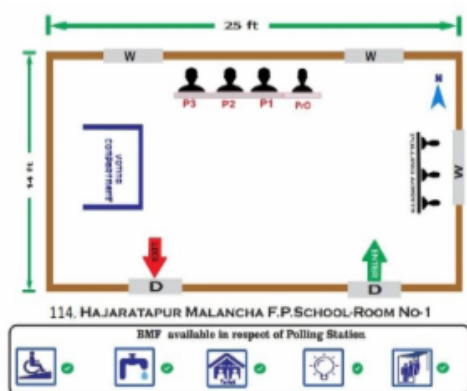

নির্বাচক নিবন্ধন আধিকারিকের স্বাক্ষর

Nazri Naksha

Google Map View

Polling Station Building Front View

Polling Station Front View

Cad View

Key MAP View

1	WB/06/036/150233	ফটো উপলব্ধ	2	RFR1989607	ফটো উপলব্ধ	3	BPM2303253	ফটো উপলব্ধ
নাম : হাচেন আলি মিয়া পিতার নাম: শুকুর মোল্ল্যা বাড়ির নং : n0010 বয়স : 63 লিঙ্গ : পুরুষ			নাম : মজিবর রহমান পিতার নাম: অলিমুদ্দিন সরকার বাড়ির নং : n0156 বয়স : 54 লিঙ্গ : পুরুষ			নাম : ববিতা খাতুন (বিবি) স্বামীর নাম: হাজির মিয়া বাড়ির নং : n0074 বয়স : 43 লিঙ্গ : মহিলা		
4	RFR2332252	ফটো উপলব্ধ	5	BPM1783547	ফটো উপলব্ধ	6	WB/06/036/150149	ফটো উপলব্ধ
নাম : ছইমন বেওয়া স্বামীর নাম: মমিনুল মিয়া বাড়ির নং : n0082 বয়স : 55 লিঙ্গ : মহিলা			নাম : মোসলেমা বিবি স্বামীর নাম: মজিদুর মিয়া বাড়ির নং : n0030 বয়স : 40 লিঙ্গ : মহিলা			নাম : খাইরুল মিয়া পিতার নাম: জাহিরুদ্দীন মিয়া বাড়ির নং : n0174 বয়স : 50 লিঙ্গ : পুরুষ		
7	RFR1094374	ফটো উপলব্ধ	8	RFR1231653	ফটো উপলব্ধ	9	BPM2303329	ফটো উপলব্ধ
নাম : রবাইদা খাতুন(বেগম) স্বামীর নাম: ইনুচ আলী মিয়া বাড়ির নং : n0156 বয়স : 35 লিঙ্গ : মহিলা			নাম : ইয়াকুব আলী পিতার নাম: জল্লুর রহমান বাড়ির নং : n0016 বয়স : 35 লিঙ্গ : পুরুষ			নাম : মর্জিনা বিবি স্বামীর নাম: আজিজুর রহমান বাড়ির নং : n0275 বয়স : 40 লিঙ্গ : মহিলা		
10	RFR2272219	ফটো উপলব্ধ	11	WB/06/036/150037	ফটো উপলব্ধ	12	RFR1231646	ফটো উপলব্ধ
নাম : সোহেল মিয়া পিতার নাম: খাইরুল মিয়া বাড়ির নং : না বয়স : 22 লিঙ্গ : পুরুষ			নাম : ফুলমনিবিবি স্বামীর নাম: জল্লুর রহমান মিয়া বাড়ির নং : n0016 বয়স : 59 লিঙ্গ : মহিলা			নাম : এমাজ মিয়া পিতার নাম: জল্লুর রহমান বাড়ির নং : n0016 বয়স : 35 লিঙ্গ : পুরুষ		
13	RFR1971852	ফটো উপলব্ধ	14	RFR1457274	ফটো উপলব্ধ	15	RFR1989219	ফটো উপলব্ধ
নাম : অকলীমা খাতুন স্বামীর নাম: মকবুল মোল্লা বাড়ির নং : এন0174 বয়স : 31 লিঙ্গ : মহিলা			নাম : সাহিদা খাতুন(বিবি) স্বামীর নাম: এমাজ মিয়া বাড়ির নং : n0016 বয়স : 35 লিঙ্গ : মহিলা			নাম : হোসেনোয়া বিবি স্বামীর নাম: মজিবর রহমান বাড়ির নং : n0156 বয়স : 49 লিঙ্গ : মহিলা		
16	RFR2213825	ফটো উপলব্ধ	17	RFR2316941	ফটো উপলব্ধ	18	WB/06/036/150399	ফটো উপলব্ধ
নাম : জল্লুর রহমান পিতার নাম: আজিমুদ্দীন মন্ডল বাড়ির নং : n0016 বয়স : 52 লিঙ্গ : পুরুষ			নাম : তমিনা বিবি স্বামীর নাম: হাচেন আলি মিয়া বাড়ির নং : n0010 বয়স : 60 লিঙ্গ : মহিলা			নাম : আতে বেওয়া স্বামীর নাম: কাশীম আলী বাড়ির নং : n0076 বয়স : 63 লিঙ্গ : মহিলা		
19	BPM2237360	ফটো উপলব্ধ	20	RFR1971936	ফটো উপলব্ধ	21	RFR1457241	ফটো উপলব্ধ
নাম : ফিরোজা বিবি স্বামীর নাম: খাইরুল মিয়া বাড়ির নং : n0174 বয়স : 39 লিঙ্গ : মহিলা			নাম : মোমিনুর হোসেন স্বামীর নাম: আকবর আলি মিয়া বাড়ির নং : এন0016 বয়স : 38 লিঙ্গ : পুরুষ			নাম : আরজিনা বিবি স্বামীর নাম: হামিদুর মিয়া বাড়ির নং : n0166 বয়স : 38 লিঙ্গ : মহিলা		
22	RFR1556117	ফটো উপলব্ধ	23	WB/06/036/150267	ফটো উপলব্ধ	24	WB/06/036/150290	ফটো উপলব্ধ
নাম : রউসন খাতুন বিবি স্বামীর নাম: মমিনুর মিয়া বাড়ির নং : n0036 বয়স : 31 লিঙ্গ : মহিলা			নাম : রমজান মিয়া পিতার নাম: ওছমান মিয়া বাড়ির নং : n0127 বয়স : 48 লিঙ্গ : পুরুষ			নাম : নালমনি বেওয়া স্বামীর নাম: আলি মোল্ল্যা বাড়ির নং : n0106 বয়স : 79 লিঙ্গ : মহিলা		
25	RFR1231562	ফটো উপলব্ধ	26	RFR1336395	ফটো উপলব্ধ	27	WB/06/036/150579	ফটো উপলব্ধ
নাম : হামিদুর মিয়া স্বামীর নাম: দালমনি বেওয়া বাড়ির নং : n0166 বয়স : 39 লিঙ্গ : পুরুষ			নাম : শেখ হুমায়ুন কবির পিতার নাম: মজিবর রহমান বাড়ির নং : n0156 বয়স : 30 লিঙ্গ : পুরুষ			নাম : জতিফা বেওয়া স্বামীর নাম: সরিফুদ্দীন মোল্ল্যা বাড়ির নং : n0127 বয়স : 58 লিঙ্গ : মহিলা		
28	WB/06/036/150253	ফটো উপলব্ধ	29	RFR2213080	ফটো উপলব্ধ	30	RFR2024479	ফটো উপলব্ধ
নাম : তুলো বেওয়া স্বামীর নাম: আছিরত মোল্লা বাড়ির নং : n0079 বয়স : 66 লিঙ্গ : মহিলা			নাম : ছাবিবর মিয়া পিতার নাম: মিয়া খাইরুল বাড়ির নং : এন0174 বয়স : 23 লিঙ্গ : পুরুষ			নাম : সোবিনা খাতুন স্বামীর নাম: হামিদুর সরকার বাড়ির নং : এন0132 বয়স : 23 লিঙ্গ : মহিলা		