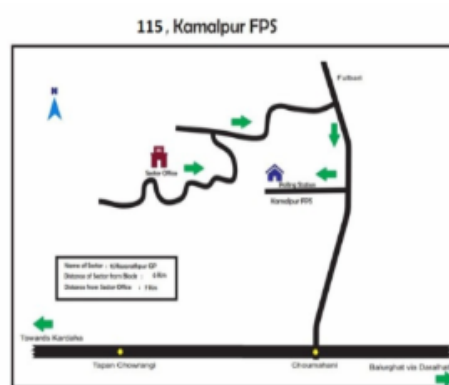

Key MAP View