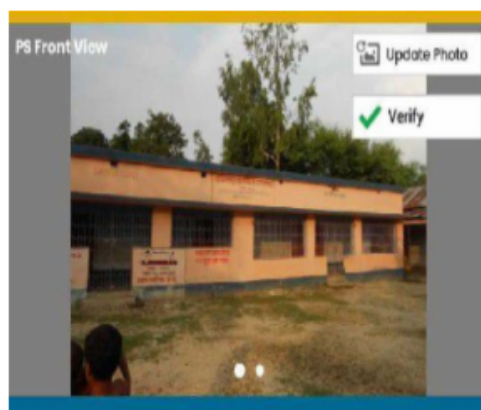

নির্বাচক নিবন্ধন আধিকারিকের স্বাক্ষর

Nazri Naksha

Google Map View

Polling Station Building Front View

Polling Station Front View

Cad View

Key MAP View

1	BPM1973296	নাম : আজিজুর সরকার পিতার নাম: ইউসুফ আলী মন্ডল বাড়ির নং : n0061 বয়স : 49 লিঙ্গ : পুরুষ	ফটো উপলব্ধ	2	BPM1310515	নাম : ফিরোজা বিবি স্বামীর নাম: আজিজুর সরকার বাড়ির নং : n0061 বয়স : 46 লিঙ্গ : মহিলা	ফটো উপলব্ধ	3	RFR1232222	নাম : জ্যোতা বান স্বামীর নাম: আফছার আলী মন্ডল বাড়ির নং : n0075 বয়স : 43 লিঙ্গ : মহিলা	ফটো উপলব্ধ
4	RFR2143394	নাম : মোস্তাফিজুর রহমান পিতার নাম: লোকমান আলি মিঞা বাড়ির নং : এন0000 বয়স : 23 লিঙ্গ : পুরুষ	ফটো উপলব্ধ	5	RFR2231546	নাম : আলতাভ আলি পিতার নাম: আকবর আলি মোল্লা বাড়ির নং : এন00 বয়স : 23 লিঙ্গ : পুরুষ	ফটো উপলব্ধ	6	RFR1802404	নাম : শ্যামলী উরাও স্বামীর নাম: সঞ্জয় বান্দারা বাড়ির নং : n0159 বয়স : 32 লিঙ্গ : মহিলা	ফটো উপলব্ধ
7	RFR1944826	নাম : গীতা উরাও স্বামীর নাম: রাম বান্দারা বাড়ির নং : এন0158 বয়স : 25 লিঙ্গ : মহিলা	ফটো উপলব্ধ	8	RFR2097707	নাম : মৌসুমী খাতুন স্বামীর নাম: আজাহর আলি মিঞা বাড়ির নং : N00001 বয়স : 27 লিঙ্গ : মহিলা	ফটো উপলব্ধ	9	RFR2097558	নাম : রুসুনা খাতুন পিতার নাম: আসিমান মন্ডল বাড়ির নং : N0127 বয়স : 23 লিঙ্গ : মহিলা	ফটো উপলব্ধ
10	RFR2143386	নাম : রুমি খাতুন স্বামীর নাম: মণিকুল আলী মোল্লা বাড়ির নং : এন00 বয়স : 24 লিঙ্গ : মহিলা	ফটো উপলব্ধ	11	RFR2231348	নাম : বগি খাতুন স্বামীর নাম: হাদেদুল মোল্লা বাড়ির নং : এন00 বয়স : 23 লিঙ্গ : মহিলা	ফটো উপলব্ধ	12	RFR2228393	নাম : সীমা খাতুন স্বামীর নাম: কারিম মিঞা বাড়ির নং : এন0000 বয়স : 23 লিঙ্গ : মহিলা	ফটো উপলব্ধ
13	RFR2225829	নাম : বকুল খাতুন স্বামীর নাম: হোসেন আলি সরকার বাড়ির নং : এন000 বয়স : 27 লিঙ্গ : মহিলা	ফটো উপলব্ধ	14	RFR2097533	নাম : বলবলী খাতুন স্বামীর নাম: আলিউল সরকার বাড়ির নং : N0088 বয়স : 23 লিঙ্গ : মহিলা	ফটো উপলব্ধ	15	RFR2228369	নাম : রিনা খাতুন স্বামীর নাম: রাকুজ মিঞা বাড়ির নং : এন000171 বয়স : 22 লিঙ্গ : মহিলা	ফটো উপলব্ধ
16	RFR2274116	নাম : নিমাই চন্দ্র বর্মণ পিতার নাম: জলধর বর্মণ বাড়ির নং : n0035 বয়স : 57 লিঙ্গ : পুরুষ	ফটো উপলব্ধ	17	WB/06/036/156192	নাম : ভাদোবালা বর্মণ স্বামীর নাম: নরেশ বর্মণ বাড়ির নং : n0043 বয়স : 54 লিঙ্গ : মহিলা	ফটো উপলব্ধ	18	WB/06/036/156170	নাম : মানিক বর্মণ পিতার নাম: গতিনাথ বর্মণ বাড়ির নং : n0046 বয়স : 53 লিঙ্গ : পুরুষ	ফটো উপলব্ধ
19	RFR1006436	নাম : কবিতা মন্ডল বর্মণ স্বামীর নাম: নিমাই চন্দ্র বর্মণ বাড়ির নং : n0035 বয়স : 35 লিঙ্গ : মহিলা	ফটো উপলব্ধ	20	BPM1783935	নাম : অপর্ণা বর্মণ স্বামীর নাম: বাচ্চু বর্মণ বাড়ির নং : n0007 বয়স : 42 লিঙ্গ : মহিলা	ফটো উপলব্ধ	21	RFR1990795	নাম : সারথী বর্মণ স্বামীর নাম: রাজেন বর্মণ বাড়ির নং : n0011 বয়স : 53 লিঙ্গ : মহিলা	ফটো উপলব্ধ
22	WB/06/036/156284	নাম : ননীবালা বর্মণ স্বামীর নাম: সুধীর বর্মণ বাড়ির নং : n0055 বয়স : 73 লিঙ্গ : মহিলা	ফটো উপলব্ধ	23	RFR1895390	নাম : রাকেশ বর্মণ পিতার নাম: কিণ্ডু বর্মণ বাড়ির নং : N0016 বয়স : 26 লিঙ্গ : পুরুষ	ফটো উপলব্ধ	24	RFR1802461	নাম : অরুণ বর্মণ পিতার নাম: গৌর বর্মণ বাড়ির নং : n0218 বয়স : 27 লিঙ্গ : পুরুষ	ফটো উপলব্ধ
25	RFR1953587	নাম : অপূর্ব বর্মণ পিতার নাম: সদাই বর্মণ বাড়ির নং : এন0003 বয়স : 26 লিঙ্গ : পুরুষ	ফটো উপলব্ধ	26	BPM1783950	নাম : পারুল বর্মণ স্বামীর নাম: মানিক বর্মণ বাড়ির নং : n0046 বয়স : 46 লিঙ্গ : মহিলা	ফটো উপলব্ধ	27	RFR1880822	নাম : সত্যেন বর্মণ পিতার নাম: করণ্ডিক বর্মণ বাড়ির নং : N0014 বয়স : 26 লিঙ্গ : পুরুষ	ফটো উপলব্ধ
28	WB/06/036/156022	নাম : কাপাসী বর্মণ স্বামীর নাম: রবীন বর্মণ বাড়ির নং : n0045 বয়স : 50 লিঙ্গ : মহিলা	ফটো উপলব্ধ	29	RFR2011773	নাম : কিনা বর্মণ স্বামীর নাম: পরেশ বর্মণ বাড়ির নং : n0021 বয়স : 53 লিঙ্গ : মহিলা	ফটো উপলব্ধ	30	RFR1232164	নাম : উদয় বর্মণ পিতার নাম: রবি বর্মণ বাড়ির নং : n0074 বয়স : 32 লিঙ্গ : পুরুষ	ফটো উপলব্ধ