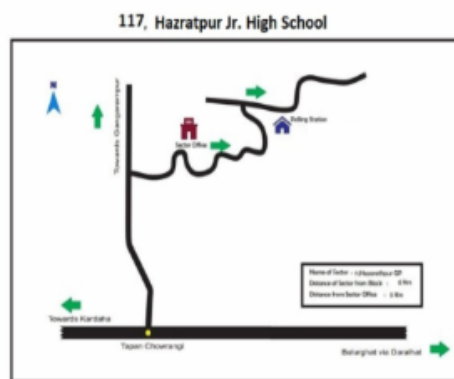

নির্বাচক নিবন্ধন আধিকারিকের স্বাক্ষর

Nazri Naksha

Google Map View

Polling Station Building Front View

Polling Station Front View

Cad View

Key MAP View

1 নাম : ফেরদৌস বেওয়া স্বামীর নাম: ফরমান সরকার বাড়ির নং : n0315 বয়স : 49 লিঙ্গ : মহিলা	BPM1972660 ফটো উপলব্ধ	2 নাম : নুরি খাতুন স্বামীর নাম: আব্দুল রহিম মিয়া বাড়ির নং : n0105 বয়স : 44 লিঙ্গ : মহিলা	BPM1417211 ফটো উপলব্ধ	3 নাম : জামানী বেওয়া স্বামীর নাম: তাহির সরকার বাড়ির নং : n0315 বয়স : 71 লিঙ্গ : মহিলা	WB/06/036/153438 ফটো উপলব্ধ
4 নাম : এঞ্জেলুল সরকার পিতার নাম: ওসমান মিয়া বাড়ির নং : n0105 বয়স : 50 লিঙ্গ : পুরুষ	WB/06/036/153389 ফটো উপলব্ধ	5 নাম : রিস্তম মিয়া পিতার নাম: তমিজদ্দিন মিয়া বাড়ির নং : n0284 বয়স : 37 লিঙ্গ : পুরুষ	BPM2237923 ফটো উপলব্ধ	6 নাম : হামিদা বিবি স্বামীর নাম: ইউনুছ সরকার বাড়ির নং : n0295 বয়স : 56 লিঙ্গ : মহিলা	WB/06/036/153151 ফটো উপলব্ধ
7 নাম : সাকিমন বেওয়া স্বামীর নাম: ফরমান সরকার বাড়ির নং : n0260 বয়স : 69 লিঙ্গ : মহিলা	RFR2222024 ফটো উপলব্ধ	8 নাম : ময়েজদ্দিন সরকার পিতার নাম: ভালে মহম্মদ সরকার বাড়ির নং : n0260 বয়স : 59 লিঙ্গ : পুরুষ	RFR2218964 ফটো উপলব্ধ	9 নাম : ফেরদৌসী খাতুন বিবি স্বামীর নাম: সাবির মন্ডল বাড়ির নং : n0196 বয়স : 30 লিঙ্গ : মহিলা	RFR1557255 ফটো উপলব্ধ
10 নাম : মহচেনা বিবি স্বামীর নাম: তমিজদ্দিন মিয়া বাড়ির নং : n0284 বয়স : 61 লিঙ্গ : মহিলা	WB/06/036/153147 ফটো উপলব্ধ	11 নাম : মসলেম মিয়া পিতার নাম: তমিজদ্দিন মিয়া বাড়ির নং : n0284 বয়স : 40 লিঙ্গ : পুরুষ	BPM2237915 ফটো উপলব্ধ	12 নাম : লুৎফর রহমান পিতার নাম: ওসমান সরকার বাড়ির নং : n0105 বয়স : 42 লিঙ্গ : পুরুষ	BPM1417203 ফটো উপলব্ধ
13 নাম : রুবেল সরকার পিতার নাম: মজিবর সরকার বাড়ির নং : এন0232 বয়স : 23 লিঙ্গ : পুরুষ	RFR2262954 ফটো উপলব্ধ	14 নাম : মজিবর সরকার পিতার নাম: গমিরদ্দিন সরকার বাড়ির নং : n0298 বয়স : 45 লিঙ্গ : পুরুষ	BPM1310911 ফটো উপলব্ধ	15 নাম : ফিরদুস রহমান পিতার নাম: ওসমান মিয়া বাড়ির নং : n0105 বয়স : 39 লিঙ্গ : পুরুষ	BPM2144269 ফটো উপলব্ধ
16 নাম : সহেল সরকার পিতার নাম: ইউনুছ সরকার বাড়ির নং : এন0158 বয়স : 21 লিঙ্গ : পুরুষ	RFR2285336 ফটো উপলব্ধ	17 নাম : ফিরোজা সরকার স্বামীর নাম: ইউসুফ আলী মিয়া বাড়ির নং : n0103 বয়স : 55 লিঙ্গ : মহিলা	RFR2059632 ফটো উপলব্ধ	18 নাম : সারবানু খাতুন (বিবি) স্বামীর নাম: আইনুর আলী বাড়ির নং : n0133 বয়স : 36 লিঙ্গ : মহিলা	RFR1095140 ফটো উপলব্ধ
19 নাম : রোকিয়া বিবি স্বামীর নাম: ময়েজদ্দিন সরকার বাড়ির নং : n0260 বয়স : 47 লিঙ্গ : মহিলা	RFR2144467 ফটো উপলব্ধ	20 নাম : মমতাজ বিবি স্বামীর নাম: হাফিজদ্দিন সরকার বাড়ির নং : n0221 বয়স : 49 লিঙ্গ : মহিলা	WB/06/036/144048 ফটো উপলব্ধ	21 নাম : হামিদুর মিয়া পিতার নাম: মৃত ইউনুছ মিয়া বাড়ির নং : n0295 বয়স : 33 লিঙ্গ : পুরুষ	RFR1458405 ফটো উপলব্ধ
22 নাম : জরিনা খাতুন স্বামীর নাম: হামিদুর মিয়া বাড়ির নং : n0295 বয়স : 31 লিঙ্গ : মহিলা	RFR1557412 ফটো উপলব্ধ	23 নাম : রেজিনা খাতুন (বিবি) স্বামীর নাম: জাহাঙ্গীর মিয়া বাড়ির নং : n0308 বয়স : 32 লিঙ্গ : মহিলা	RFR1233212 ফটো উপলব্ধ	24 নাম : সাইফুর মিয়া পিতার নাম: আইমুদ্দিন সরকার বাড়ির নং : হজরতপুর বয়স : 33 লিঙ্গ : পুরুষ	RFR1233113 ফটো উপলব্ধ
25 নাম : মমছেদ মিয়া পিতার নাম: ইছা মোল্লা বাড়ির নং : n0133 বয়স : 51 লিঙ্গ : পুরুষ	RFR2275857 ফটো উপলব্ধ	26 নাম : নজরুল ইসলাম পিতার নাম: গমিরদ্দিন সরকার বাড়ির নং : n0303 বয়স : 54 লিঙ্গ : পুরুষ	WB/06/036/153658 ফটো উপলব্ধ	27 নাম : রফিকুল মিয়া পিতার নাম: সামসুদ্দিন সরকার বাড়ির নং : n0176 বয়স : 38 লিঙ্গ : পুরুষ	BPM2239234 ফটো উপলব্ধ
28 নাম : আইনুর আলী পিতার নাম: মমছেদ আলী মিয়া বাড়ির নং : n0133 বয়স : 39 লিঙ্গ : পুরুষ	RFR1037571 ফটো উপলব্ধ	29 নাম : আজিমনা বেওয়া স্বামীর নাম: কাশিম মিয়া বাড়ির নং : n0050 বয়স : 66 লিঙ্গ : মহিলা	WB/06/036/153479 ফটো উপলব্ধ	30 নাম : রোসনা বিবি স্বামীর নাম: সাইদুর রহমান বাড়ির নং : n0315 বয়স : 55 লিঙ্গ : মহিলা	WB/06/036/153800 ফটো উপলব্ধ