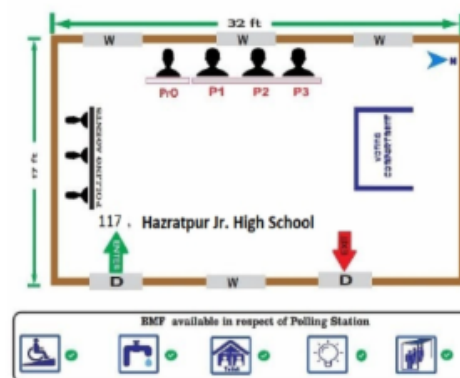

নির্বাচক নিবন্ধন আধিকারিকের স্বাক্ষর

Nazri Naksha

Google Map View

Polling Station Building Front View

Polling Station Front View

Cad View

Key MAP View

1 নাম : ফেরদৌস বেওয়া স্বামীর নাম: ফরমান সরকার বাড়ির নং : n0315 বয়স : 49 লিঙ্গ : মহিলা	BPM1972660 ফটো উপলব্ধ	2 নাম : নুরি খাতুন স্বামীর নাম: আব্দুল রহিম মিয়া বাড়ির নং : n0105 বয়স : 44 লিঙ্গ : মহিলা	BPM1417211 ফটো উপলব্ধ	3 নাম : জামানী বেওয়া স্বামীর নাম: তাহির সরকার বাড়ির নং : n0315 বয়স : 71 লিঙ্গ : মহিলা	WB/06/036/153438 ফটো উপলব্ধ
4 নাম : এঞ্জেলুল সরকার পিতার নাম: ওসমান মিয়া বাড়ির নং : n0105 বয়স : 50 লিঙ্গ : পুরুষ	WB/06/036/153389 ফটো উপলব্ধ	5 নাম : রিস্তম মিয়া পিতার নাম: তমিজদ্দিন মিয়া বাড়ির নং : n0284 বয়স : 37 লিঙ্গ : পুরুষ	BPM2237923 ফটো উপলব্ধ	6 নাম : হামিদা বিবি স্বামীর নাম: ইউনুছ সরকার বাড়ির নং : n0295 বয়স : 56 লিঙ্গ : মহিলা	WB/06/036/153151 ফটো উপলব্ধ
7 নাম : সাকিমন বেওয়া স্বামীর নাম: ফরমান সরকার বাড়ির নং : n0260 বয়স : 69 লিঙ্গ : মহিলা	RFR2222024 ফটো উপলব্ধ	8 নাম : ময়েজদ্দিন সরকার পিতার নাম: ভালে মহম্মদ সরকার বাড়ির নং : n0260 বয়স : 59 লিঙ্গ : পুরুষ	RFR2218964 ফটো উপলব্ধ	9 নাম : ফেরদৌসী খাতুন বিবি স্বামীর নাম: সাবির মন্ডল বাড়ির নং : n0196 বয়স : 30 লিঙ্গ : মহিলা	RFR1557255 ফটো উপলব্ধ
10 নাম : মহচেনা বিবি স্বামীর নাম: তমিজদ্দিন মিয়া বাড়ির নং : n0284 বয়স : 61 লিঙ্গ : মহিলা	WB/06/036/153147 ফটো উপলব্ধ	11 নাম : মসলেম মিয়া পিতার নাম: তমিজদ্দিন মিয়া বাড়ির নং : n0284 বয়স : 40 লিঙ্গ : পুরুষ	BPM2237915 ফটো উপলব্ধ	12 নাম : লুৎফর রহমান পিতার নাম: ওসমান সরকার বাড়ির নং : n0105 বয়স : 42 লিঙ্গ : পুরুষ	BPM1417203 ফটো উপলব্ধ
13 নাম : রুবেল সরকার পিতার নাম: মজিবর সরকার বাড়ির নং : এন0232 বয়স : 23 লিঙ্গ : পুরুষ	RFR2262954 ফটো উপলব্ধ	14 নাম : মজিবর সরকার পিতার নাম: গমিরদ্দিন সরকার বাড়ির নং : n0298 বয়স : 45 লিঙ্গ : পুরুষ	BPM1310911 ফটো উপলব্ধ	15 নাম : ফিরদুস রহমান পিতার নাম: ওসমান মিয়া বাড়ির নং : n0105 বয়স : 39 লিঙ্গ : পুরুষ	BPM2144269 ফটো উপলব্ধ
16 নাম : সহেল সরকার পিতার নাম: ইউনুছ সরকার বাড়ির নং : এন0158 বয়স : 21 লিঙ্গ : পুরুষ	RFR2285336 ফটো উপলব্ধ	17 নাম : ফিরোজা সরকার স্বামীর নাম: ইউসুফ আলী মিয়া বাড়ির নং : n0103 বয়স : 55 লিঙ্গ : মহিলা	RFR2059632 ফটো উপলব্ধ	18 নাম : সারবানু খাতুন (বিবি) স্বামীর নাম: আইনুর আলী বাড়ির নং : n0133 বয়স : 36 লিঙ্গ : মহিলা	RFR1095140 ফটো উপলব্ধ
19 নাম : রোকিয়া বিবি স্বামীর নাম: ময়েজদ্দিন সরকার বাড়ির নং : n0260 বয়স : 47 লিঙ্গ : মহিলা	RFR2144467 ফটো উপলব্ধ	20 নাম : মমতাজ বিবি স্বামীর নাম: হাফিজদ্দিন সরকার বাড়ির নং : n0221 বয়স : 49 লিঙ্গ : মহিলা	WB/06/036/144048 ফটো উপলব্ধ	21 নাম : হামিদুর মিয়া পিতার নাম: মৃত ইউনুছ মিয়া বাড়ির নং : n0295 বয়স : 33 লিঙ্গ : পুরুষ	RFR1458405 ফটো উপলব্ধ
22 নাম : জরিনা খাতুন স্বামীর নাম: হামিদুর মিয়া বাড়ির নং : n0295 বয়স : 31 লিঙ্গ : মহিলা	RFR1557412 ফটো উপলব্ধ	23 নাম : রেজিনা খাতুন (বিবি) স্বামীর নাম: জাহাঙ্গীর মিয়া বাড়ির নং : n0308 বয়স : 32 লিঙ্গ : মহিলা	RFR1233212 ফটো উপলব্ধ	24 নাম : সাইফুর মিয়া পিতার নাম: আইমুদ্দিন সরকার বাড়ির নং : হজরতপুর বয়স : 33 লিঙ্গ : পুরুষ	RFR1233113 ফটো উপলব্ধ
25 নাম : মমছেদ মিয়া পিতার নাম: ইছা মোল্লা বাড়ির নং : n0133 বয়স : 51 লিঙ্গ : পুরুষ	RFR2275857 ফটো উপলব্ধ	26 নাম : নজরুল ইসলাম পিতার নাম: গমিরদ্দিন সরকার বাড়ির নং : n0303 বয়স : 54 লিঙ্গ : পুরুষ	WB/06/036/153658 ফটো উপলব্ধ	27 নাম : রফিকুল মিয়া পিতার নাম: সামসুদ্দিন সরকার বাড়ির নং : n0176 বয়স : 38 লিঙ্গ : পুরুষ	BPM2239234 ফটো উপলব্ধ
28 নাম : আইনুর আলী পিতার নাম: মমছেদ আলী মিয়া বাড়ির নং : n0133 বয়স : 39 লিঙ্গ : পুরুষ	RFR1037571 ফটো উপলব্ধ	29 নাম : আজিমনা বেওয়া স্বামীর নাম: কাশিম মিয়া বাড়ির নং : n0050 বয়স : 66 লিঙ্গ : মহিলা	WB/06/036/153479 ফটো উপলব্ধ	30 নাম : রোসনা বিবি স্বামীর নাম: সাইদুর রহমান বাড়ির নং : n0315 বয়স : 55 লিঙ্গ : মহিলা	WB/06/036/153800 ফটো উপলব্ধ