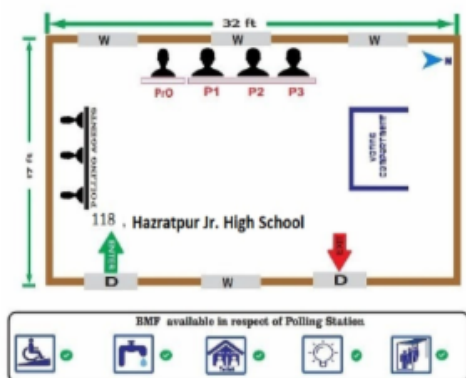

নির্বাচক নিবন্ধন আধিকারিকের স্বাক্ষর

Nazri Naksha

Google Map View

Polling Station Building Front View

Polling Station Front View

Cad View

Key MAP View

1 নাম : হাসিনা খাতুন(বিবি) স্বামীর নাম: জবেদ আলি মিঞা বাড়ির নং : n0142 বয়স : 32 লিঙ্গ : মহিলা	RFR1459205 ফটো উপলব্ধ	2 নাম : ফিরদুস মিঞা পিতার নাম: সামসুদ্দিন সরকার বাড়ির নং : n0802 বয়স : 39 লিঙ্গ : পুরুষ	RFR1233436 ফটো উপলব্ধ	3 নাম : নুরজাহান বিবি স্বামীর নাম: মোজাফফর মিঞা বাড়ির নং : n0281 বয়স : 50 লিঙ্গ : মহিলা	WB/06/036/153182 ফটো উপলব্ধ
4 নাম : বিলকিস খাতুন (বিবি) স্বামীর নাম: রেজাউল মিঞা বাড়ির নং : n0175 বয়স : 30 লিঙ্গ : মহিলা	RFR1701515 ফটো উপলব্ধ	5 নাম : ফারুক মিঞা পিতার নাম: আব্দুল মিয়া বাড়ির নং : এন026 বয়স : 37 লিঙ্গ : পুরুষ	RFR2144764 ফটো উপলব্ধ	6 নাম : আলেয়া স্বামীর নাম: সামসুদ্দিন সরকার বাড়ির নং : n0302 বয়স : 57 লিঙ্গ : মহিলা	WB/06/036/153256 ফটো উপলব্ধ
7 নাম : রসিদুল ইসলাম পিতার নাম: সামসুদ্দিন সরকার বাড়ির নং : n0802 বয়স : 39 লিঙ্গ : পুরুষ	RFR1337815 ফটো উপলব্ধ	8 নাম : নাসরিন বানু বিবি স্বামীর নাম: ফিরদুস মিঞা বাড়ির নং : n0133 বয়স : 28 লিঙ্গ : মহিলা	RFR1701473 ফটো উপলব্ধ	9 নাম : জবেদ আলি মিঞা পিতার নাম: বহির আলি মিঞা বাড়ির নং : n0142 বয়স : 31 লিঙ্গ : পুরুষ	RFR1337930 ফটো উপলব্ধ
10 নাম : রশিদ সরকার পিতার নাম: নজরুল সরকার বাড়ির নং : n0449 বয়স : 29 লিঙ্গ : পুরুষ	RFR1881424 ফটো উপলব্ধ	11 নাম : ফতেমা বিবি স্বামীর নাম: ইদুল মিঞা বাড়ির নং : n0326 বয়স : 51 লিঙ্গ : মহিলা	WB/06/036/153230 ফটো উপলব্ধ	12 নাম : গলিমুন বিবি স্বামীর নাম: পমিরুদ্দিন মোল্লা বাড়ির নং : n0309 বয়স : 76 লিঙ্গ : মহিলা	WB/06/036/153562 ফটো উপলব্ধ
13 নাম : আমেনা বিবি স্বামীর নাম: কলিমুদ্দিন মিঞা বাড়ির নং : n0281 বয়স : 85 লিঙ্গ : মহিলা	WB/06/036/153650 ফটো উপলব্ধ	14 নাম : দিলরুবা খাতুন পিতার নাম: আবদুল জব্বার আলি বাড়ির নং : n0449 বয়স : 34 লিঙ্গ : মহিলা	IUS1317767 ফটো উপলব্ধ	15 নাম : কাঞ্চন বিবি স্বামীর নাম: নালু মোল্লা বাড়ির নং : n0153 বয়স : 66 লিঙ্গ : মহিলা	WB/06/036/153623 ফটো উপলব্ধ
16 নাম : সাবনুর খাতুন স্বামীর নাম: ফারুক মিঞা বাড়ির নং : হজরতপুর বয়স : 24 লিঙ্গ : মহিলা	RFR2321511 ফটো উপলব্ধ	17 নাম : খতেজা বিবি স্বামীর নাম: মোতালেব সরকার বাড়ির নং : n0278 বয়স : 56 লিঙ্গ : মহিলা	WB/06/036/153003 ফটো উপলব্ধ	18 নাম : আমজাদ সরকার পিতার নাম: মোতালেব সরকার বাড়ির নং : n0278 বয়স : 32 লিঙ্গ : পুরুষ	RFR1458488 ফটো উপলব্ধ
19 নাম : আছমা বিবি স্বামীর নাম: আজিমুদ্দিন সরকার বাড়ির নং : n0156 বয়স : 68 লিঙ্গ : মহিলা	WB/06/036/153152 ফটো উপলব্ধ	20 নাম : ইদুল মিঞা পিতার নাম: নয়মুদ্দিন মিঞা বাড়ির নং : n0326 বয়স : 31 লিঙ্গ : পুরুষ	RFR2213833 ফটো উপলব্ধ	21 নাম : মর্জিনা বিবি স্বামীর নাম: সফিদুর রহমান বাড়ির নং : n0133 বয়স : 37 লিঙ্গ : মহিলা	RFR1006857 ফটো উপলব্ধ
22 নাম : মোজাফফর মিঞা পিতার নাম: কলিমুদ্দিন মিঞা বাড়ির নং : n0281 বয়স : 55 লিঙ্গ : পুরুষ	WB/06/036/153584 ফটো উপলব্ধ	23 নাম : লাইলী খাতুন স্বামীর নাম: ফিরদুস মিঞা বাড়ির নং : এন302 বয়স : 28 লিঙ্গ : মহিলা	RFR2144814 ফটো উপলব্ধ	24 নাম : মোতালেব সরকার পিতার নাম: দাছেন সরকার বাড়ির নং : n0278 বয়স : 55 লিঙ্গ : পুরুষ	RFR2326197 ফটো উপলব্ধ
25 নাম : রাসিদা বিবি স্বামীর নাম: বহির আলি মিঞা বাড়ির নং : n0142 বয়স : 56 লিঙ্গ : মহিলা	WB/06/036/153485 ফটো উপলব্ধ	26 নাম : খলিল মোল্লা পিতার নাম: পমিরুদ্দিন মোল্লা বাড়ির নং : n0309 বয়স : 49 লিঙ্গ : পুরুষ	WB/06/036/153803 ফটো উপলব্ধ	27 নাম : হেলিমা বিবি স্বামীর নাম: খলিল মোল্লা বাড়ির নং : n0809 বয়স : 38 লিঙ্গ : মহিলা	BPM2238160 ফটো উপলব্ধ
28 নাম : মতিউর রহমান পিতার নাম: নালু মোল্লা বাড়ির নং : n0153 বয়স : 37 লিঙ্গ : পুরুষ	RFR1095124 ফটো উপলব্ধ	29 নাম : সফিদুর রহমান পিতার নাম: নালু মোল্লা বাড়ির নং : n0153 বয়স : 37 লিঙ্গ : পুরুষ	BPM1908524 ফটো উপলব্ধ	30 নাম : ইব্রাহিম মিঞা পিতার নাম: সামসুদ্দিন সরকার বাড়ির নং : n0802 বয়স : 39 লিঙ্গ : পুরুষ	BPM1973098 ফটো উপলব্ধ