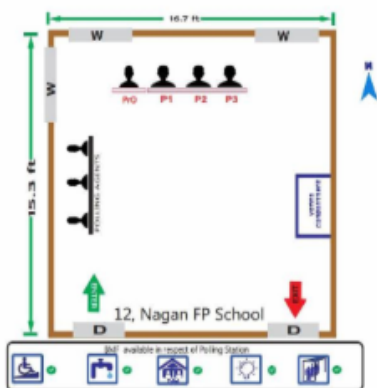

নির্বাচক নিবন্ধন আধিকারিকের স্বাক্ষর

Nazri Naksha

Google Map View

Polling Station Building Front View

Polling Station Front View

Cad View

Key MAP View

1 নাম : অহেলা বিবি স্বামীর নাম : জমিরদিন মিঞা বাড়ির নং : n0066 বয়স : 76 লিঙ্গ : মহিলা	WB/06/035/573698	ফটো উপলব্ধ	2 নাম : নেজামুদ্দিন মিঞা পিতার নাম : জমিরদিন মিঞা বাড়ির নং : n0066 বয়স : 41 লিঙ্গ : পুরুষ	LPZ2517555	ফটো উপলব্ধ	3 নাম : রুপসানা বিবি স্বামীর নাম : জমিরদিন মিঞা বাড়ির নং : n0066 বয়স : 40 লিঙ্গ : মহিলা	RFR1045004	ফটো উপলব্ধ
4 নাম : রাজিকুল রহমান চৌধুরী পিতার নাম : মহিদুর রহমান চৌধুরী বাড়ির নং : n0073 বয়স : 34 লিঙ্গ : পুরুষ	RFR1126994	ফটো উপলব্ধ	5 নাম : সাইদুর মিঞা পিতার নাম : জমিরদিন মিঞা বাড়ির নং : n0066 বয়স : 38 লিঙ্গ : পুরুষ	LPZ2604056	ফটো উপলব্ধ	6 নাম : নরনেহার বিবি স্বামীর নাম : হায়দার মিঞা বাড়ির নং : n0059 বয়স : 63 লিঙ্গ : মহিলা	RFR2000446	ফটো উপলব্ধ
7 নাম : আলোমা বেওয়া স্বামীর নাম : কাসিমুদ্দিন মিঞা বাড়ির নং : n0060 বয়স : 66 লিঙ্গ : মহিলা	WB/06/035/573393	ফটো উপলব্ধ	8 নাম : রেজীনা পারভীন স্বামীর নাম : আব্দুর রসিদ মিঞা বাড়ির নং : n0319 বয়স : 38 লিঙ্গ : মহিলা	LPZ2813459	ফটো উপলব্ধ	9 নাম : সাজিরদিন মিঞা পিতার নাম : জমিরদিন মিঞা বাড়ির নং : n0066 বয়স : 50 লিঙ্গ : পুরুষ	RFR2012284	ফটো উপলব্ধ
10 নাম : সামাদ মিঞা পিতার নাম : হায়দার মিঞা বাড়ির নং : n0069 বয়স : 40 লিঙ্গ : পুরুষ	RFR1194992	ফটো উপলব্ধ	11 নাম : গলেনুর খাতুন (বিবি) স্বামীর নাম : সামাদ মিঞা বাড়ির নং : n0059 বয়স : 40 লিঙ্গ : মহিলা	RFR1195007	ফটো উপলব্ধ	12 নাম : আরবান সুলতানা স্বামীর নাম : রফিকুল মিঞা বাড়ির নং : n0066 বয়স : 39 লিঙ্গ : মহিলা	RFR0045260	ফটো উপলব্ধ
13 নাম : মাজেদুর রহমান পিতার নাম : রমজান আলী বাড়ির নং : n0082 বয়স : 56 লিঙ্গ : পুরুষ	RFR1996792	ফটো উপলব্ধ	14 নাম : ফরিদা খাতুন স্বামীর নাম : নেজামুদ্দিন মিঞা বাড়ির নং : n0066 বয়স : 34 লিঙ্গ : মহিলা	RFR1756758	ফটো উপলব্ধ	15 নাম : নূর মহাম্মদ চৌধুরী পিতার নাম : মহিদুর রহমান চৌধুরী বাড়ির নং : n0073 বয়স : 49 লিঙ্গ : পুরুষ	RFR1998186	ফটো উপলব্ধ
16 নাম : আসমা বেওয়া স্বামীর নাম : সহিফুর মিঞা বাড়ির নং : n0041 বয়স : 63 লিঙ্গ : মহিলা	RFR1999283	ফটো উপলব্ধ	17 নাম : মরিয়ম বিবি স্বামীর নাম : এহেচান মিঞা বাড়ির নং : n0043 বয়স : 76 লিঙ্গ : মহিলা	WB/06/035/573249	ফটো উপলব্ধ	18 নাম : রাজিফা বিবি স্বামীর নাম : মজাম্মেল মিঞা বাড়ির নং : n0043 বয়স : 40 লিঙ্গ : মহিলা	RFR0045575	ফটো উপলব্ধ
19 নাম : সেলিম রেজা পিতার নাম : সাজিরদিন মিঞা বাড়ির নং : n0066 বয়স : 26 লিঙ্গ : পুরুষ	RFR2076230	ফটো উপলব্ধ	20 নাম : আকতার বানু বিবি স্বামীর নাম : মকসেদ মিঞা বাড়ির নং : n0043 বয়স : 48 লিঙ্গ : মহিলা	RFR1999689	ফটো উপলব্ধ	21 নাম : রেনুকা খাতুন (বিবি) স্বামীর নাম : সরিফুদ্দিন মিঞা বাড়ির নং : n0219 বয়স : 44 লিঙ্গ : মহিলা	LPZ2178515	ফটো উপলব্ধ
22 নাম : তমিনা বিবি স্বামীর নাম : আলিমুদ্দিন মিঞা বাড়ির নং : n0066 বয়স : 44 লিঙ্গ : মহিলা	LPZ2517589	ফটো উপলব্ধ	23 নাম : পজিরদিন মিঞা পিতার নাম : জমিরদিন মিঞা বাড়ির নং : n0066 বয়স : 69 লিঙ্গ : পুরুষ	WB/06/035/573088	ফটো উপলব্ধ	24 নাম : মাজিদুর মিঞা পিতার নাম : জামিরদিন মিঞা বাড়ির নং : n0066 বয়স : 41 লিঙ্গ : পুরুষ	RFR1045061	ফটো উপলব্ধ
25 নাম : মুসলিমা বিবি স্বামীর নাম : রাজিকুল রহমান চৌধুরী বাড়ির নং : n0073 বয়স : 35 লিঙ্গ : মহিলা	RFR1407113	ফটো উপলব্ধ	26 নাম : এমাজুদ্দিন রহমান চৌধুরী পিতার নাম : মহিদুর রহমান চৌধুরী বাড়ির নং : n0073 বয়স : 40 লিঙ্গ : পুরুষ	RFR0992040	ফটো উপলব্ধ	27 নাম : আছিয়া বিবি স্বামীর নাম : পজিরদিন মিঞা বাড়ির নং : n0066 বয়স : 63 লিঙ্গ : মহিলা	WB/06/035/573643	ফটো উপলব্ধ
28 নাম : রফিকুল মিঞা পিতার নাম : পজিরদিন মিঞা বাড়ির নং : n0066 বয়স : 43 লিঙ্গ : পুরুষ	LPZ2518108	ফটো উপলব্ধ	29 নাম : আনসারী খাতুন (বিবি) স্বামীর নাম : এমাজুদ্দিন রহমান চৌধুরী বাড়ির নং : n0073 বয়স : 32 লিঙ্গ : মহিলা	RFR1291798	ফটো উপলব্ধ	30 নাম : সহিমুন বিবি স্বামীর নাম : জমিরদিন মিঞা বাড়ির নং : n0066 বয়স : 86 লিঙ্গ : মহিলা	WB/06/035/573562	ফটো উপলব্ধ