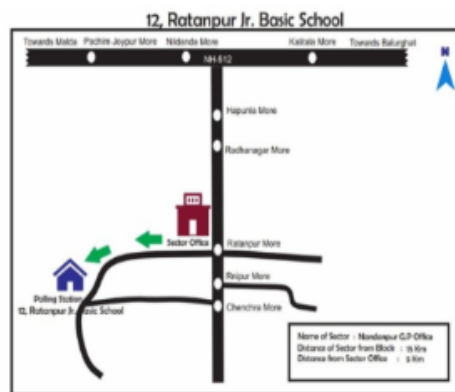

নির্বাচক নিবন্ধন আধিকারিকের স্বাক্ষর

Nazri Naksha

Google Map View

Polling Station Building Front View

Polling Station Front View

Cad View

Key MAP View

1 নাম : অহেলা বিবি স্বামীর নাম : জমিরদিন মিঞা বাড়ির নং : n0066 বয়স : 76 লিঙ্গ : মহিলা	WB/06/035/573698	ফটো উপলব্ধ	2 নাম : নেজামুদ্দিন মিঞা পিতার নাম : জমিরদিন মিঞা বাড়ির নং : n0066 বয়স : 41 লিঙ্গ : পুরুষ	LPZ2517555	ফটো উপলব্ধ	3 নাম : রুপসানা বিবি স্বামীর নাম : জমিরদিন মিঞা বাড়ির নং : n0066 বয়স : 40 লিঙ্গ : মহিলা	RFR1045004	ফটো উপলব্ধ
4 নাম : রাজিকুল রহমান চৌধুরী পিতার নাম : মহিদুর রহমান চৌধুরী বাড়ির নং : n0073 বয়স : 34 লিঙ্গ : পুরুষ	RFR1126994	ফটো উপলব্ধ	5 নাম : সাইদুর মিঞা পিতার নাম : জমিরদিন মিঞা বাড়ির নং : n0066 বয়স : 38 লিঙ্গ : পুরুষ	LPZ2604056	ফটো উপলব্ধ	6 নাম : নরনেহার বিবি স্বামীর নাম : হায়দার মিঞা বাড়ির নং : n0059 বয়স : 63 লিঙ্গ : মহিলা	RFR2000446	ফটো উপলব্ধ
7 নাম : আলোমা বেওয়া স্বামীর নাম : কাসিমুদ্দিন মিঞা বাড়ির নং : n0060 বয়স : 66 লিঙ্গ : মহিলা	WB/06/035/573393	ফটো উপলব্ধ	8 নাম : রেজীনা পারভীন স্বামীর নাম : আব্দুর রসিদ মিঞা বাড়ির নং : n0319 বয়স : 38 লিঙ্গ : মহিলা	LPZ2813459	ফটো উপলব্ধ	9 নাম : সাজিরদিন মিঞা পিতার নাম : জমিরদিন মিঞা বাড়ির নং : n0066 বয়স : 50 লিঙ্গ : পুরুষ	RFR2012284	ফটো উপলব্ধ
10 নাম : সামাদ মিঞা পিতার নাম : হায়দার মিঞা বাড়ির নং : n0069 বয়স : 40 লিঙ্গ : পুরুষ	RFR1194992	ফটো উপলব্ধ	11 নাম : গলেনুর খাতুন (বিবি) স্বামীর নাম : সামাদ মিঞা বাড়ির নং : n0059 বয়স : 40 লিঙ্গ : মহিলা	RFR1195007	ফটো উপলব্ধ	12 নাম : আরবান সুলতানা স্বামীর নাম : রফিকুল মিঞা বাড়ির নং : n0066 বয়স : 39 লিঙ্গ : মহিলা	RFR0045260	ফটো উপলব্ধ
13 নাম : মাজেদুর রহমান পিতার নাম : রমজান আলী বাড়ির নং : n0082 বয়স : 56 লিঙ্গ : পুরুষ	RFR1996792	ফটো উপলব্ধ	14 নাম : ফরিদা খাতুন স্বামীর নাম : নেজামুদ্দিন মিঞা বাড়ির নং : n0066 বয়স : 34 লিঙ্গ : মহিলা	RFR1756758	ফটো উপলব্ধ	15 নাম : নূর মহাম্মদ চৌধুরী পিতার নাম : মহিদুর রহমান চৌধুরী বাড়ির নং : n0073 বয়স : 49 লিঙ্গ : পুরুষ	RFR1998186	ফটো উপলব্ধ
16 নাম : আসমা বেওয়া স্বামীর নাম : সহিফুর মিঞা বাড়ির নং : n0041 বয়স : 63 লিঙ্গ : মহিলা	RFR1999283	ফটো উপলব্ধ	17 নাম : মরিয়ম বিবি স্বামীর নাম : এহেচান মিঞা বাড়ির নং : n0043 বয়স : 76 লিঙ্গ : মহিলা	WB/06/035/573249	ফটো উপলব্ধ	18 নাম : রাজিফা বিবি স্বামীর নাম : মজাম্মেল মিঞা বাড়ির নং : n0043 বয়স : 40 লিঙ্গ : মহিলা	RFR0045575	ফটো উপলব্ধ
19 নাম : সেলিম রেজা পিতার নাম : সাজিরদিন মিঞা বাড়ির নং : n0066 বয়স : 26 লিঙ্গ : পুরুষ	RFR2076230	ফটো উপলব্ধ	20 নাম : আকতার বানু বিবি স্বামীর নাম : মকসেদ মিঞা বাড়ির নং : n0043 বয়স : 48 লিঙ্গ : মহিলা	RFR1999689	ফটো উপলব্ধ	21 নাম : রেনুকা খাতুন (বিবি) স্বামীর নাম : সরিফুদ্দিন মিঞা বাড়ির নং : n0219 বয়স : 44 লিঙ্গ : মহিলা	LPZ2178515	ফটো উপলব্ধ
22 নাম : তমিনা বিবি স্বামীর নাম : আলিমুদ্দিন মিঞা বাড়ির নং : n0066 বয়স : 44 লিঙ্গ : মহিলা	LPZ2517589	ফটো উপলব্ধ	23 নাম : পজিরদিন মিঞা পিতার নাম : জমিরদিন মিঞা বাড়ির নং : n0066 বয়স : 69 লিঙ্গ : পুরুষ	WB/06/035/573088	ফটো উপলব্ধ	24 নাম : মাজিদুর মিঞা পিতার নাম : জামিরদিন মিঞা বাড়ির নং : n0066 বয়স : 41 লিঙ্গ : পুরুষ	RFR1045061	ফটো উপলব্ধ
25 নাম : মুসলিমা বিবি স্বামীর নাম : রাজিকুল রহমান চৌধুরী বাড়ির নং : n0073 বয়স : 35 লিঙ্গ : মহিলা	RFR1407113	ফটো উপলব্ধ	26 নাম : এমাজুদ্দিন রহমান চৌধুরী পিতার নাম : মহিদুর রহমান চৌধুরী বাড়ির নং : n0073 বয়স : 40 লিঙ্গ : পুরুষ	RFR0992040	ফটো উপলব্ধ	27 নাম : আছিয়া বিবি স্বামীর নাম : পজিরদিন মিঞা বাড়ির নং : n0066 বয়স : 63 লিঙ্গ : মহিলা	WB/06/035/573643	ফটো উপলব্ধ
28 নাম : রফিকুল মিঞা পিতার নাম : পজিরদিন মিঞা বাড়ির নং : n0066 বয়স : 43 লিঙ্গ : পুরুষ	LPZ2518108	ফটো উপলব্ধ	29 নাম : আনসারী খাতুন (বিবি) স্বামীর নাম : এমাজুদ্দিন রহমান চৌধুরী বাড়ির নং : n0073 বয়স : 32 লিঙ্গ : মহিলা	RFR1291798	ফটো উপলব্ধ	30 নাম : সহিমুন বিবি স্বামীর নাম : জমিরদিন মিঞা বাড়ির নং : n0066 বয়স : 86 লিঙ্গ : মহিলা	WB/06/035/573562	ফটো উপলব্ধ