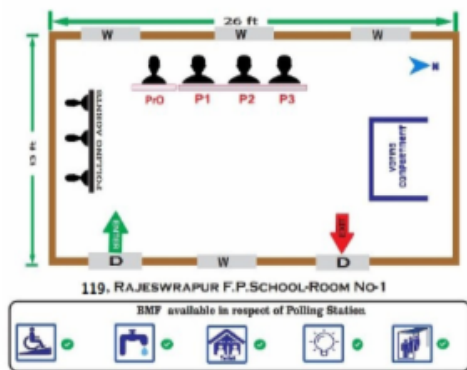

নির্বাচক নিবন্ধন আধিকারিকের স্বাক্ষর

Nazri Naksha

Google Map View

Polling Station Building Front View

Polling Station Front View

Cad View

Key MAP View

1 নাম : সিরিনা খাতুন স্বামীর নাম: রেজাউল মিঞা বাড়ির নং : এন001 বয়স : 24 লিঙ্গ : মহিলা	RFR2145266 ফটো উপলব্ধ	2 নাম : আকতার বখা স্বামীর নাম: রাশিদুল মিঞা বাড়ির নং : এন0023 বয়স : 23 লিঙ্গ : মহিলা	RFR1961846 ফটো উপলব্ধ	3 নাম : ফয়জুল সরকার পিতার নাম: মিছির সরকার বাড়ির নং : n0064 বয়স : 54 লিঙ্গ : পুরুষ	WB/06/036/147073 ফটো উপলব্ধ
4 নাম : হামিদা বিবি স্বামীর নাম: ফয়জুল সরকার বাড়ির নং : n0064 বয়স : 44 লিঙ্গ : মহিলা	BPM1971498 ফটো উপলব্ধ	5 নাম : জয়নাল সরকার পিতার নাম: মফিজুদ্দিন সরকার বাড়ির নং : n0122 বয়স : 54 লিঙ্গ : পুরুষ	RFR2269207 ফটো উপলব্ধ	6 নাম : সুপিয়া বিবি স্বামীর নাম: রহিমুদ্দিন সরকার বাড়ির নং : n0064 বয়স : 56 লিঙ্গ : মহিলা	WB/06/036/147364 ফটো উপলব্ধ
7 নাম : মঞ্জুআরা খাতুন স্বামীর নাম: সাহাজান সরকার বাড়ির নং : এন001 বয়স : 23 লিঙ্গ : মহিলা	RFR2145324 ফটো উপলব্ধ	8 নাম : অবিনাশ উরাও পিতার নাম: ভবেশ উরাও বাড়ির নং : এন001 বয়স : 26 লিঙ্গ : পুরুষ	RFR2145209 ফটো উপলব্ধ	9 নাম : শাহাজাহান সরকার পিতার নাম: আদু মহঃ সরকার বাড়ির নং : n0044 বয়স : 46 লিঙ্গ : পুরুষ	BPM1309525 ফটো উপলব্ধ
10 নাম : আছমা বিবি স্বামীর নাম: অফিজুদ্দিন সরকার বাড়ির নং : n0025 বয়স : 58 লিঙ্গ : মহিলা	WB/06/036/147454 ফটো উপলব্ধ	11 নাম : বেবি নাজমিন স্বামীর নাম: নূর আলম সরকার বাড়ির নং : n0145 বয়স : 27 লিঙ্গ : মহিলা	RFR2099794 ফটো উপলব্ধ	12 নাম : রাহুল সরকার পিতার নাম: আব্দুল সরকার বাড়ির নং : এন0001 বয়স : 26 লিঙ্গ : পুরুষ	RFR2145092 ফটো উপলব্ধ
13 নাম : বৃদি উরাও স্বামীর নাম: যতিন উরাও বাড়ির নং : n0045 বয়স : 34 লিঙ্গ : মহিলা	RFR1701911 ফটো উপলব্ধ	14 নাম : মিনু খাতুন(বিবি) স্বামীর নাম: রাকিব সরকার বাড়ির নং : n0045 বয়স : 28 লিঙ্গ : মহিলা	RFR1701838 ফটো উপলব্ধ	15 নাম : মর্ত্তজা রহমান পিতার নাম: অফিজুদ্দিন সরকার বাড়ির নং : n0041 বয়স : 39 লিঙ্গ : পুরুষ	RFR1701945 ফটো উপলব্ধ
16 নাম : উশোয়ারা বিবি স্বামীর নাম: শাহাজাহান সরকার বাড়ির নং : n0044 বয়স : 33 লিঙ্গ : মহিলা	BPM1971423 ফটো উপলব্ধ	17 নাম : মঞ্জিল খাতুন স্বামীর নাম: সরিফুল সরকার বাড়ির নং : এন001 বয়স : 29 লিঙ্গ : মহিলা	RFR2145282 ফটো উপলব্ধ	18 নাম : ফি রাজুল ইসলাম পিতার নাম: হিমদদীন সরকার বাড়ির নং : এন001 বয়স : 29 লিঙ্গ : পুরুষ	RFR2145308 ফটো উপলব্ধ
19 নাম : অজিমা বিবি স্বামীর নাম: আরিফ মাহাবুব বাড়ির নং : n0046 বয়স : 33 লিঙ্গ : মহিলা	RFR1459585 ফটো উপলব্ধ	20 নাম : নূরনেহার বিবি স্বামীর নাম: জয়নাল সরকার বাড়ির নং : n0122 বয়স : 51 লিঙ্গ : মহিলা	RFR2269199 ফটো উপলব্ধ	21 নাম : মমিনুল সরকার পিতার নাম: দিলবর সরকার বাড়ির নং : n0023 বয়স : 30 লিঙ্গ : পুরুষ	RFR1701960 ফটো উপলব্ধ
22 নাম : রাজু সরকার পিতার নাম: আজিজুর সরকার বাড়ির নং : n0067 বয়স : 28 লিঙ্গ : পুরুষ	RFR1701655 ফটো উপলব্ধ	23 নাম : মকসুদুল সরকার মায়ের নাম: রাবেয়া বেওয়া বাড়ির নং : n0045 বয়স : 29 লিঙ্গ : পুরুষ	RFR1701614 ফটো উপলব্ধ	24 নাম : রেজাউল সরকার পিতার নাম: অফিজুদ্দিন সরকার বাড়ির নং : n0025 বয়স : 29 লিঙ্গ : পুরুষ	RFR1701630 ফটো উপলব্ধ
25 নাম : মোশিনা খাতুন পিতার নাম: আবুল সরকার বাড়ির নং : এন001 বয়স : 29 লিঙ্গ : মহিলা	RFR2145241 ফটো উপলব্ধ	26 নাম : ববিতা বিবি স্বামীর নাম: আকতার অলী বাড়ির নং : n0065 বয়স : 43 লিঙ্গ : মহিলা	BPM1783174 ফটো উপলব্ধ	27 নাম : রাকিব সরকার পিতার নাম: অফিজুদ্দিন সরকার বাড়ির নং : n0045 বয়স : 29 লিঙ্গ : পুরুষ	RFR1701622 ফটো উপলব্ধ
28 নাম : গয়ের আলি মায়ের নাম: রহিমা বিবি বাড়ির নং : রাজেশ্বরপুর বয়স : 33 লিঙ্গ : পুরুষ	RFR2316586 ফটো উপলব্ধ	29 নাম : মাহাবুর আলি পিতার নাম: ভোলা মিঞা বাড়ির নং : n0335 বয়স : 40 লিঙ্গ : পুরুষ	RFR1459361 ফটো উপলব্ধ	30 নাম : সামিনা খাতুন স্বামীর নাম: খলিল সরকার বাড়ির নং : n0119 বয়স : 37 লিঙ্গ : মহিলা	RFR1557479 ফটো উপলব্ধ