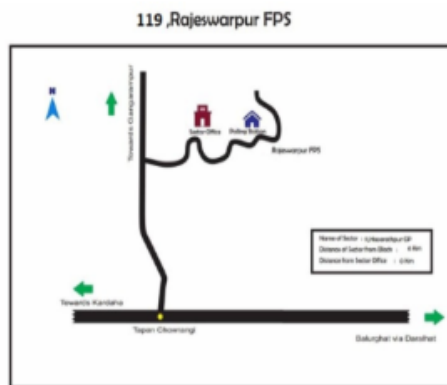

নির্বাচক নিবন্ধন আধিকারিকের স্বাক্ষর

Nazri Naksha

Google Map View

Polling Station Building Front View

Polling Station Front View

Cad View

Key MAP View

1 নাম : সিরিনা খাতুন স্বামীর নাম: রেজাউল মিঞা বাড়ির নং : এন001 বয়স : 24 লিঙ্গ : মহিলা	RFR2145266 ফটো উপলব্ধ	2 নাম : আকতার বখা স্বামীর নাম: রাশিদুল মিঞা বাড়ির নং : এন0023 বয়স : 23 লিঙ্গ : মহিলা	RFR1961846 ফটো উপলব্ধ	3 নাম : ফয়জুল সরকার পিতার নাম: মিছির সরকার বাড়ির নং : n0064 বয়স : 54 লিঙ্গ : পুরুষ	WB/06/036/147073 ফটো উপলব্ধ
4 নাম : হামিদা বিবি স্বামীর নাম: ফয়জুল সরকার বাড়ির নং : n0064 বয়স : 44 লিঙ্গ : মহিলা	BPM1971498 ফটো উপলব্ধ	5 নাম : জয়নাল সরকার পিতার নাম: মফিজুদ্দিন সরকার বাড়ির নং : n0122 বয়স : 54 লিঙ্গ : পুরুষ	RFR2269207 ফটো উপলব্ধ	6 নাম : সুপিয়া বিবি স্বামীর নাম: রহিমুদ্দিন সরকার বাড়ির নং : n0064 বয়স : 56 লিঙ্গ : মহিলা	WB/06/036/147364 ফটো উপলব্ধ
7 নাম : মঞ্জুআরা খাতুন স্বামীর নাম: সাহাজান সরকার বাড়ির নং : এন001 বয়স : 23 লিঙ্গ : মহিলা	RFR2145324 ফটো উপলব্ধ	8 নাম : অবিনাশ উরাও পিতার নাম: ভবেশ উরাও বাড়ির নং : এন001 বয়স : 26 লিঙ্গ : পুরুষ	RFR2145209 ফটো উপলব্ধ	9 নাম : শাহাজাহান সরকার পিতার নাম: আদু মহঃ সরকার বাড়ির নং : n0044 বয়স : 46 লিঙ্গ : পুরুষ	BPM1309525 ফটো উপলব্ধ
10 নাম : আছমা বিবি স্বামীর নাম: অফিজুদ্দিন সরকার বাড়ির নং : n0025 বয়স : 58 লিঙ্গ : মহিলা	WB/06/036/147454 ফটো উপলব্ধ	11 নাম : বেবি নাজমিন স্বামীর নাম: নূর আলম সরকার বাড়ির নং : n0145 বয়স : 27 লিঙ্গ : মহিলা	RFR2099794 ফটো উপলব্ধ	12 নাম : রাহুল সরকার পিতার নাম: আব্দুল সরকার বাড়ির নং : এন0001 বয়স : 26 লিঙ্গ : পুরুষ	RFR2145092 ফটো উপলব্ধ
13 নাম : বৃদি উরাও স্বামীর নাম: যতিন উরাও বাড়ির নং : n0045 বয়স : 34 লিঙ্গ : মহিলা	RFR1701911 ফটো উপলব্ধ	14 নাম : মিনু খাতুন(বিবি) স্বামীর নাম: রাকিব সরকার বাড়ির নং : n0045 বয়স : 28 লিঙ্গ : মহিলা	RFR1701838 ফটো উপলব্ধ	15 নাম : মর্ত্তজা রহমান পিতার নাম: অফিজুদ্দিন সরকার বাড়ির নং : n0041 বয়স : 39 লিঙ্গ : পুরুষ	RFR1701945 ফটো উপলব্ধ
16 নাম : উশোয়ারা বিবি স্বামীর নাম: শাহাজাহান সরকার বাড়ির নং : n0044 বয়স : 33 লিঙ্গ : মহিলা	BPM1971423 ফটো উপলব্ধ	17 নাম : মঞ্জিল খাতুন স্বামীর নাম: সরিফুল সরকার বাড়ির নং : এন001 বয়স : 29 লিঙ্গ : মহিলা	RFR2145282 ফটো উপলব্ধ	18 নাম : ফি রাজুল ইসলাম পিতার নাম: হিমদদীন সরকার বাড়ির নং : এন001 বয়স : 29 লিঙ্গ : পুরুষ	RFR2145308 ফটো উপলব্ধ
19 নাম : অজিমা বিবি স্বামীর নাম: আরিফ মাহাবুব বাড়ির নং : n0046 বয়স : 33 লিঙ্গ : মহিলা	RFR1459585 ফটো উপলব্ধ	20 নাম : নূরনেহার বিবি স্বামীর নাম: জয়নাল সরকার বাড়ির নং : n0122 বয়স : 51 লিঙ্গ : মহিলা	RFR2269199 ফটো উপলব্ধ	21 নাম : মমিনুল সরকার পিতার নাম: দিলবর সরকার বাড়ির নং : n0023 বয়স : 30 লিঙ্গ : পুরুষ	RFR1701960 ফটো উপলব্ধ
22 নাম : রাজু সরকার পিতার নাম: আজিজুর সরকার বাড়ির নং : n0067 বয়স : 28 লিঙ্গ : পুরুষ	RFR1701655 ফটো উপলব্ধ	23 নাম : মকসুদুল সরকার মায়ের নাম: রাবেয়া বেওয়া বাড়ির নং : n0045 বয়স : 29 লিঙ্গ : পুরুষ	RFR1701614 ফটো উপলব্ধ	24 নাম : রেজাউল সরকার পিতার নাম: অফিজুদ্দিন সরকার বাড়ির নং : n0025 বয়স : 29 লিঙ্গ : পুরুষ	RFR1701630 ফটো উপলব্ধ
25 নাম : মোশিনা খাতুন পিতার নাম: আবুল সরকার বাড়ির নং : এন001 বয়স : 29 লিঙ্গ : মহিলা	RFR2145241 ফটো উপলব্ধ	26 নাম : ববিতা বিবি স্বামীর নাম: আকতার অলী বাড়ির নং : n0065 বয়স : 43 লিঙ্গ : মহিলা	BPM1783174 ফটো উপলব্ধ	27 নাম : রাকিব সরকার পিতার নাম: অফিজুদ্দিন সরকার বাড়ির নং : n0045 বয়স : 29 লিঙ্গ : পুরুষ	RFR1701622 ফটো উপলব্ধ
28 নাম : গয়ের আলি মায়ের নাম: রহিমা বিবি বাড়ির নং : রাজেশ্বরপুর বয়স : 33 লিঙ্গ : পুরুষ	RFR2316586 ফটো উপলব্ধ	29 নাম : মাহাবুর আলি পিতার নাম: ভোলা মিঞা বাড়ির নং : n0335 বয়স : 40 লিঙ্গ : পুরুষ	RFR1459361 ফটো উপলব্ধ	30 নাম : সামিনা খাতুন স্বামীর নাম: খলিল সরকার বাড়ির নং : n0119 বয়স : 37 লিঙ্গ : মহিলা	RFR1557479 ফটো উপলব্ধ