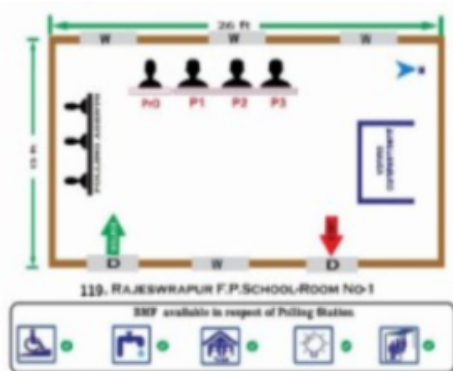

নির্বাচক নিবন্ধন আধিকারিকের স্বাক্ষর

Nazri Naksha

Google Map View

Polling Station Building Front View

Polling Station Front View

Cad View

Key MAP View

1 নাম : সাইনুর বিবি স্বামীর নাম: রফিকুদ্দিন সরকার বাড়ির নং : উত্তর গৌরীপুর বয়স : 37 লিঙ্গ : মহিলা	RFR1020155 ফটো উপলব্ধ	2 নাম : রূপসানা বানু খাতুন পিতার নাম: কালিমুদ্দিন সরকার বাড়ির নং : এন0182 বয়স : 30 লিঙ্গ : মহিলা	RFR1556976 ফটো উপলব্ধ	3 নাম : মর্জিনা বিবি স্বামীর নাম: মজিবর সরকার বাড়ির নং : n0242 বয়স : 49 লিঙ্গ : মহিলা	WB/06/036/147135 ফটো উপলব্ধ
4 নাম : কহিনুর বিবি স্বামীর নাম: জাইদুর সরকার বাড়ির নং : n0246 বয়স : 35 লিঙ্গ : মহিলা	RFR1007228 ফটো উপলব্ধ	5 নাম : ফরিদা বিবি স্বামীর নাম: সাইফুর সরকার বাড়ির নং : n0187 বয়স : 39 লিঙ্গ : মহিলা	BPM2143865 ফটো উপলব্ধ	6 নাম : আলতিফ সরকার পিতার নাম: আজলিল সরকার বাড়ির নং : n0258 বয়স : 51 লিঙ্গ : পুরুষ	WB/06/036/147665 ফটো উপলব্ধ
7 নাম : সাদ্দাম হোসেন পিতার নাম: আবদুল লতিফ সরকার বাড়ির নং : n0268 বয়স : 39 লিঙ্গ : পুরুষ	RFR1459817 ফটো উপলব্ধ	8 নাম : সাদ্দাম হোসেন সরকার পিতার নাম: সরিফুদ্দিন সরকার বাড়ির নং : n0186 বয়স : 29 লিঙ্গ : পুরুষ	RFR1558154 ফটো উপলব্ধ	9 নাম : সামাদ মিজব পিতার নাম: আইজুদ্দিন মিজব বাড়ির নং : n0187 বয়স : 39 লিঙ্গ : পুরুষ	RFR1233873 ফটো উপলব্ধ
10 নাম : ছামাদ সরকার পিতার নাম: আলি লতিফ সরকার বাড়ির নং : n0268 বয়স : 39 লিঙ্গ : পুরুষ	RFR1459858 ফটো উপলব্ধ	11 নাম : মমেজা বেগুয়া স্বামীর নাম: মফিজুদ্দিন সরকার বাড়ির নং : n0184 বয়স : 73 লিঙ্গ : মহিলা	WB/06/036/147204 ফটো উপলব্ধ	12 নাম : সামিনা বিবি স্বামীর নাম: সাহাবুদ্দিন সরকার বাড়ির নং : n0186 বয়স : 41 লিঙ্গ : মহিলা	BPM2143899 ফটো উপলব্ধ
13 নাম : মেহেরবানু বিবি স্বামীর নাম: আইজুদ্দিন সরকার বাড়ির নং : n0217 বয়স : 58 লিঙ্গ : মহিলা	WB/06/036/147752 ফটো উপলব্ধ	14 নাম : আজহার সিদ্দীকা পিতার নাম: আইজুদ্দিন সরকার বাড়ির নং : n0217 বয়স : 59 লিঙ্গ : পুরুষ	RFR1459767 ফটো উপলব্ধ	15 নাম : ফেলো বিবি স্বামীর নাম: মফিজুদ্দিন সরকার বাড়ির নং : n0260 বয়স : 89 লিঙ্গ : মহিলা	WB/06/036/147634 ফটো উপলব্ধ
16 নাম : রফিকুল সরকার পিতার নাম: মফিজুদ্দিন সরকার বাড়ির নং : n0260 বয়স : 54 লিঙ্গ : পুরুষ	WB/06/036/147630 ফটো উপলব্ধ	17 নাম : ছায়মা বিবি স্বামীর নাম: আব্দুল লতিফ সরকার বাড়ির নং : n0258 বয়স : 52 লিঙ্গ : মহিলা	WB/06/036/147761 ফটো উপলব্ধ	18 নাম : ফয়জান বিবি স্বামীর নাম: রফিকুল সরকার বাড়ির নং : n0260 বয়স : 50 লিঙ্গ : মহিলা	WB/06/036/147633 ফটো উপলব্ধ
19 নাম : রাহুল হোসেন পিতার নাম: রফিকুল সরকার বাড়ির নং : n0260 বয়স : 30 লিঙ্গ : পুরুষ	RFR1459874 ফটো উপলব্ধ	20 নাম : ফজলুর রহমান পিতার নাম: মফিজুদ্দিন সরকার বাড়ির নং : n0184 বয়স : 59 লিঙ্গ : পুরুষ	WB/06/036/147231 ফটো উপলব্ধ	21 নাম : রেজিনা বিবি স্বামীর নাম: ফজলুর সরকার বাড়ির নং : n0184 বয়স : 56 লিঙ্গ : মহিলা	WB/06/036/147205 ফটো উপলব্ধ
22 নাম : জিসনুর বেগম স্বামীর নাম: আনিকুল ইসলাম বাড়ির নং : n0186 বয়স : 37 লিঙ্গ : মহিলা	RFR1095389 ফটো উপলব্ধ	23 নাম : রেজাউল করিম মায়ের নাম: রেজিনা বিবি বাড়ির নং : n0184 বয়স : 33 লিঙ্গ : পুরুষ	RFR1338896 ফটো উপলব্ধ	24 নাম : অহিদুর সরকার পিতার নাম: আব্দুল সরকার বাড়ির নং : n0266 বয়স : 39 লিঙ্গ : পুরুষ	RFR1338870 ফটো উপলব্ধ
25 নাম : ছহিদা বিবি স্বামীর নাম: মতিউর সরকার বাড়ির নং : n0177 বয়স : 60 লিঙ্গ : মহিলা	WB/06/036/147667 ফটো উপলব্ধ	26 নাম : মরিয়ম বিবি স্বামীর নাম: সরিফুদ্দিন সরকার বাড়ির নং : n0186 বয়স : 43 লিঙ্গ : মহিলা	BPM1783273 ফটো উপলব্ধ	27 নাম : সরিফুদ্দিন সরকার পিতার নাম: আব্দুল হক সরকার বাড়ির নং : n0186 বয়স : 51 লিঙ্গ : পুরুষ	WB/06/036/147412 ফটো উপলব্ধ
28 নাম : সাহাবুদ্দিন সরকার পিতার নাম: আব্দুল হোসেন সরকার বাড়ির নং : n0186 বয়স : 39 লিঙ্গ : পুরুষ	BPM1783307 ফটো উপলব্ধ	29 নাম : অলিমা বিবি স্বামীর নাম: আজিজুল সরকার বাড়ির নং : n0199 বয়স : 50 লিঙ্গ : মহিলা	WB/06/036/147147 ফটো উপলব্ধ	30 নাম : পুতুল মাহালত স্বামীর নাম: নান্নুর মাহালত বাড়ির নং : n0220 বয়স : 37 লিঙ্গ : মহিলা	RFR0489583 ফটো উপলব্ধ