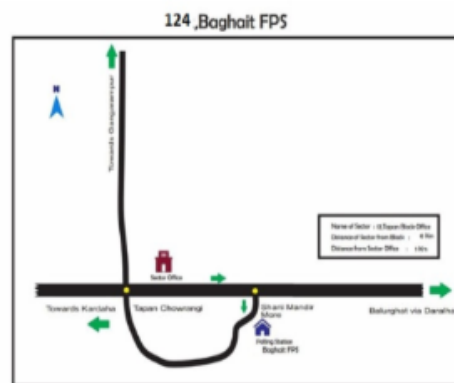

নির্বাচক নিবন্ধন আধিকারিকের স্বাক্ষর

Nazri Naksha

Google Map View

Polling Station Building Front View

Polling Station Front View

Cad View

Key MAP View

1 নাম : সাকিব আলম সরকার পিতার নাম: তামিজুদ্দিন সরকার বাড়ির নং : n0088 বয়স : 28 লিঙ্গ : পুরুষ	RFR1703644 ফটো উপলব্ধ	2 নাম : ছায়াদ আলী সরকার পিতার নাম: খয়ের মহ সরকার বাড়ির নং : n0080 বয়স : 61 লিঙ্গ : পুরুষ	BPM1964501 ফটো উপলব্ধ	3 নাম : মাহবুব মিয়া মায়ের নাম: আমিনা বিবি বাড়ির নং : n0080 বয়স : 33 লিঙ্গ : পুরুষ	RFR1559517 ফটো উপলব্ধ
4 নাম : তোফাজ্জল হোসেন পিতার নাম: আবুল খায়ের বাড়ির নং : n0092 বয়স : 42 লিঙ্গ : পুরুষ	BPM1965029 ফটো উপলব্ধ	5 নাম : মোস্তাক হোসেন পিতার নাম: আবুল খায়ের বাড়ির নং : n0092 বয়স : 53 লিঙ্গ : পুরুষ	RFR2334332 ফটো উপলব্ধ	6 নাম : কম্পনা (রায়)সরকার স্বামীর নাম: সামসুদ্দিন সরকার বাড়ির নং : n0080 বয়স : 55 লিঙ্গ : মহিলা	RFR0509398 ফটো উপলব্ধ
7 নাম : বাবলু সরকার পিতার নাম: সামসুদ্দিন সরকার বাড়ির নং : n0080 বয়স : 51 লিঙ্গ : পুরুষ	WB/06/036/123194 ফটো উপলব্ধ	8 নাম : কাকলী মহন্ত লাহা স্বামীর নাম: সুকুমল লাহা বাড়ির নং : n0091 বয়স : 36 লিঙ্গ : মহিলা	RFR1703875 ফটো উপলব্ধ	9 নাম : হাবিব আছহায়ান পিতার নাম: আবুল খায়ের বাড়ির নং : n0092 বয়স : 56 লিঙ্গ : পুরুষ	RFR2061885 ফটো উপলব্ধ
10 নাম : মোসারেফ সরকার পিতার নাম: কাশেম আলী সরকার বাড়ির নং : n0075 বয়স : 36 লিঙ্গ : পুরুষ	BPM2299568 ফটো উপলব্ধ	11 নাম : অজিম মিয়া পিতার নাম: সামসুদ্দিন সরকার বাড়ির নং : n0080 বয়স : 33 লিঙ্গ : পুরুষ	BPM2234250 ফটো উপলব্ধ	12 নাম : বানটি সরকার পিতার নাম: আফিম সরকার বাড়ির নং : n0090 বয়স : 35 লিঙ্গ : পুরুষ	RFR1461441 ফটো উপলব্ধ
13 নাম : বিউটি স্মিতা স্বামীর নাম: মোস্তাক হোসেন বাড়ির নং : n0092 বয়স : 43 লিঙ্গ : মহিলা	BPM1779032 ফটো উপলব্ধ	14 নাম : সামিম সরকার পিতার নাম: বাবলু সরকার বাড়ির নং : N0080 বয়স : 24 লিঙ্গ : পুরুষ	RFR2092401 ফটো উপলব্ধ	15 নাম : হামিদা বিবি স্বামীর নাম: কাশেম আলী সরকার বাড়ির নং : n0075 বয়স : 61 লিঙ্গ : মহিলা	RFR2214419 ফটো উপলব্ধ
16 নাম : আব্দুস সোব্বান মায়ের নাম: আতে বিবি (বেওয়া) বাড়ির নং : n0080 বয়স : 33 লিঙ্গ : পুরুষ	RFR2051738 ফটো উপলব্ধ	17 নাম : কহিনুর বিবি স্বামীর নাম: রমজান আলী সরকার বাড়ির নং : n0090 বয়স : 55 লিঙ্গ : মহিলা	RFR1994110 ফটো উপলব্ধ	18 নাম : রমজান আলী সরকার পিতার নাম: মফিজুদ্দিন সরকার বাড়ির নং : n0090 বয়স : 57 লিঙ্গ : পুরুষ	RFR1994128 ফটো উপলব্ধ
19 নাম : গফিরণ বেওয়া স্বামীর নাম: খয়ের মহ সরকার বাড়ির নং : n0080 বয়স : 96 লিঙ্গ : মহিলা	WB/06/036/123155 ফটো উপলব্ধ	20 নাম : মর্জিনা খাতুন পিতার নাম: ছায়াদ আলী সরকার বাড়ির নং : n0080 বয়স : 33 লিঙ্গ : মহিলা	RFR1461565 ফটো উপলব্ধ	21 নাম : কাশেমআলী সরকার পিতার নাম: গিয়াসুদ্দিন সরকার বাড়ির নং : n0075 বয়স : 66 লিঙ্গ : পুরুষ	WB/06/036/123522 ফটো উপলব্ধ
22 নাম : জাহারনারা বিবি স্বামীর নাম: মোজাম্মেল সরকার বাড়ির নং : n0085 বয়স : 59 লিঙ্গ : মহিলা	WB/06/036/123232 ফটো উপলব্ধ	23 নাম : সরিফুদ্দিন সরকার মায়ের নাম: অমিছা বেওয়া বাড়ির নং : n0088 বয়স : 39 লিঙ্গ : পুরুষ	BPM2141786 ফটো উপলব্ধ	24 নাম : ওসমান খাঁ পিতার নাম: মকবুল খাঁ বাড়ির নং : n0079 বয়স : 50 লিঙ্গ : পুরুষ	WB/06/036/123647 ফটো উপলব্ধ
25 নাম : খাজিজা খাতুন পিতার নাম: ছায়াদ আলী সরকার বাড়ির নং : এন0080 বয়স : 25 লিঙ্গ : মহিলা	RFR2270213 ফটো উপলব্ধ	26 নাম : বর্ণা শীল স্বামীর নাম: ছায়াদ শীল বাড়ির নং : n0078 বয়স : 30 লিঙ্গ : মহিলা	RFR1340827 ফটো উপলব্ধ	27 নাম : রাজ সরকার মায়ের নাম: আতে বিবি (বেওয়া) বাড়ির নং : n0080 বয়স : 30 লিঙ্গ : পুরুষ	RFR1461474 ফটো উপলব্ধ
28 নাম : অফিজুদ্দিন মিঞা পিতার নাম: আমিরুদ্দিন মোল্লা বাড়ির নং : n0104 বয়স : 47 লিঙ্গ : পুরুষ	RFR2061968 ফটো উপলব্ধ	29 নাম : সোনারবী বেওয়া স্বামীর নাম: গিয়াসুদ্দিন সরকার বাড়ির নং : n0075 বয়স : 76 লিঙ্গ : মহিলা	WB/06/036/123567 ফটো উপলব্ধ	30 নাম : সরিফা খাতুন(বিবি) স্বামীর নাম: ফারুক সরকার বাড়ির নং : n0091 বয়স : 36 লিঙ্গ : মহিলা	RFR1703826 ফটো উপলব্ধ