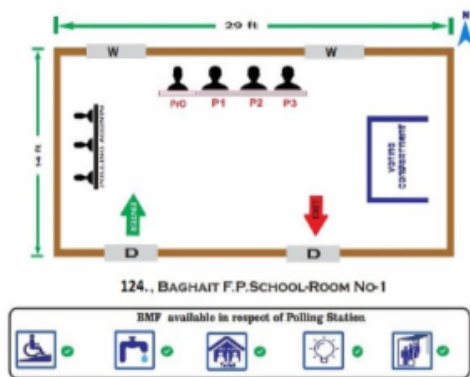

নির্বাচক নিবন্ধন আধিকারিকের স্বাক্ষর

Nazri Naksha

Google Map View

Polling Station Building Front View

Polling Station Front View

Cad View

Key MAP View

1 নাম : সাকিব আলম সরকার পিতার নাম: তামিজুদ্দিন সরকার বাড়ির নং : n0088 বয়স : 28 লিঙ্গ : পুরুষ	RFR1703644 ফটো উপলব্ধ	2 নাম : ছায়াদ আলী সরকার পিতার নাম: খয়ের মহ সরকার বাড়ির নং : n0080 বয়স : 61 লিঙ্গ : পুরুষ	BPM1964501 ফটো উপলব্ধ	3 নাম : মাহবুব মিয়া মায়ের নাম: আমিনা বিবি বাড়ির নং : n0080 বয়স : 33 লিঙ্গ : পুরুষ	RFR1559517 ফটো উপলব্ধ
4 নাম : তোফাজ্জল হোসেন পিতার নাম: আবুল খায়ের বাড়ির নং : n0092 বয়স : 42 লিঙ্গ : পুরুষ	BPM1965029 ফটো উপলব্ধ	5 নাম : মোস্তাক হোসেন পিতার নাম: আবুল খায়ের বাড়ির নং : n0092 বয়স : 53 লিঙ্গ : পুরুষ	RFR2334332 ফটো উপলব্ধ	6 নাম : কম্পনা (রায়)সরকার স্বামীর নাম: সামসুদ্দিন সরকার বাড়ির নং : n0080 বয়স : 55 লিঙ্গ : মহিলা	RFR0509398 ফটো উপলব্ধ
7 নাম : বাবলু সরকার পিতার নাম: সামসুদ্দিন সরকার বাড়ির নং : n0080 বয়স : 51 লিঙ্গ : পুরুষ	WB/06/036/123194 ফটো উপলব্ধ	8 নাম : কাকলী মহন্ত লাহা স্বামীর নাম: সুকুমল লাহা বাড়ির নং : n0091 বয়স : 36 লিঙ্গ : মহিলা	RFR1703875 ফটো উপলব্ধ	9 নাম : হাবিব আছহায়ান পিতার নাম: আবুল খায়ের বাড়ির নং : n0092 বয়স : 56 লিঙ্গ : পুরুষ	RFR2061885 ফটো উপলব্ধ
10 নাম : মোসারেফ সরকার পিতার নাম: কাশেম আলী সরকার বাড়ির নং : n0075 বয়স : 36 লিঙ্গ : পুরুষ	BPM2299568 ফটো উপলব্ধ	11 নাম : অজিম মিয়া পিতার নাম: সামসুদ্দিন সরকার বাড়ির নং : n0080 বয়স : 33 লিঙ্গ : পুরুষ	BPM2234250 ফটো উপলব্ধ	12 নাম : বানটি সরকার পিতার নাম: আফিম সরকার বাড়ির নং : n0090 বয়স : 35 লিঙ্গ : পুরুষ	RFR1461441 ফটো উপলব্ধ
13 নাম : বিউটি স্মিতা স্বামীর নাম: মোস্তাক হোসেন বাড়ির নং : n0092 বয়স : 43 লিঙ্গ : মহিলা	BPM1779032 ফটো উপলব্ধ	14 নাম : সামিম সরকার পিতার নাম: বাবলু সরকার বাড়ির নং : N0080 বয়স : 24 লিঙ্গ : পুরুষ	RFR2092401 ফটো উপলব্ধ	15 নাম : হামিদা বিবি স্বামীর নাম: কাশেম আলী সরকার বাড়ির নং : n0075 বয়স : 61 লিঙ্গ : মহিলা	RFR2214419 ফটো উপলব্ধ
16 নাম : আব্দুস সোব্বান মায়ের নাম: আতে বিবি (বেওয়া) বাড়ির নং : n0080 বয়স : 33 লিঙ্গ : পুরুষ	RFR2051738 ফটো উপলব্ধ	17 নাম : কহিনুর বিবি স্বামীর নাম: রমজান আলী সরকার বাড়ির নং : n0090 বয়স : 55 লিঙ্গ : মহিলা	RFR1994110 ফটো উপলব্ধ	18 নাম : রমজান আলী সরকার পিতার নাম: মফিজুদ্দিন সরকার বাড়ির নং : n0090 বয়স : 57 লিঙ্গ : পুরুষ	RFR1994128 ফটো উপলব্ধ
19 নাম : গফিরণ বেওয়া স্বামীর নাম: খয়ের মহ সরকার বাড়ির নং : n0080 বয়স : 96 লিঙ্গ : মহিলা	WB/06/036/123155 ফটো উপলব্ধ	20 নাম : মর্জিনা খাতুন পিতার নাম: ছায়াদ আলী সরকার বাড়ির নং : n0080 বয়স : 33 লিঙ্গ : মহিলা	RFR1461565 ফটো উপলব্ধ	21 নাম : কাশেমআলী সরকার পিতার নাম: গিয়াসুদ্দিন সরকার বাড়ির নং : n0075 বয়স : 66 লিঙ্গ : পুরুষ	WB/06/036/123522 ফটো উপলব্ধ
22 নাম : জাহারনারা বিবি স্বামীর নাম: মোজাম্মেল সরকার বাড়ির নং : n0085 বয়স : 59 লিঙ্গ : মহিলা	WB/06/036/123232 ফটো উপলব্ধ	23 নাম : সরিফুদ্দিন সরকার মায়ের নাম: অমিছা বেওয়া বাড়ির নং : n0088 বয়স : 39 লিঙ্গ : পুরুষ	BPM2141786 ফটো উপলব্ধ	24 নাম : ওসমান খাঁ পিতার নাম: মকবুল খাঁ বাড়ির নং : n0079 বয়স : 50 লিঙ্গ : পুরুষ	WB/06/036/123647 ফটো উপলব্ধ
25 নাম : খাজিজা খাতুন পিতার নাম: ছায়াদ আলী সরকার বাড়ির নং : এন0080 বয়স : 25 লিঙ্গ : মহিলা	RFR2270213 ফটো উপলব্ধ	26 নাম : বর্ণা শীল স্বামীর নাম: ছায়াদ শীল বাড়ির নং : n0078 বয়স : 30 লিঙ্গ : মহিলা	RFR1340827 ফটো উপলব্ধ	27 নাম : রাজ সরকার মায়ের নাম: আতে বিবি (বেওয়া) বাড়ির নং : n0080 বয়স : 30 লিঙ্গ : পুরুষ	RFR1461474 ফটো উপলব্ধ
28 নাম : অফিজুদ্দিন মিঞা পিতার নাম: আমিরুদ্দিন মোল্লা বাড়ির নং : n0104 বয়স : 47 লিঙ্গ : পুরুষ	RFR2061968 ফটো উপলব্ধ	29 নাম : সোনারবী বেওয়া স্বামীর নাম: গিয়াসুদ্দিন সরকার বাড়ির নং : n0075 বয়স : 76 লিঙ্গ : মহিলা	WB/06/036/123567 ফটো উপলব্ধ	30 নাম : সরিফা খাতুন(বিবি) স্বামীর নাম: ফারুক সরকার বাড়ির নং : n0091 বয়স : 36 লিঙ্গ : মহিলা	RFR1703826 ফটো উপলব্ধ