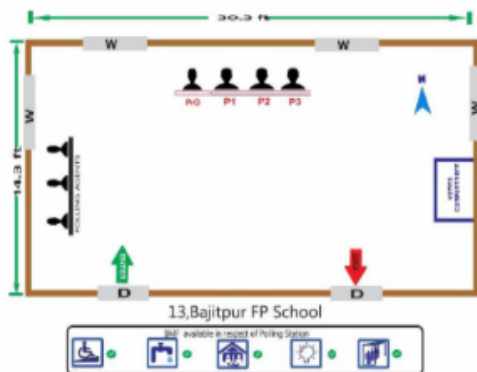

নির্বাচক নিবন্ধন আধিকারিকের স্বাক্ষর

Nazri Naksha

Google Map View

Polling Station Building Front View

Polling Station Front View

Cad View

Key MAP View

1	WB/06/035/582795	নাম : আফিনা বিবি স্বামীর নাম: আমিরুদ্দীন মিঞা বাড়ির নং : n0014 বয়স : 81 লিঙ্গ : মহিলা	ফটো উপলব্ধ	2	RFR1292309	নাম : আলাউদ্দিন সরকার পিতার নাম: কসিমুদ্দিন সরকার বাড়ির নং : n0001 বয়স : 32 লিঙ্গ : পুরুষ	ফটো উপলব্ধ	3	WB/06/035/582774	নাম : জমিলা বেওয়া স্বামীর নাম: নজিমুদ্দিন মিঞা বাড়ির নং : n0021 বয়স : 56 লিঙ্গ : মহিলা	ফটো উপলব্ধ
4	RFR2077204	নাম : জবা মূর্শু স্বামীর নাম: রঞ্জন সোরন বাড়ির নং : N0197 বয়স : 26 লিঙ্গ : মহিলা	ফটো উপলব্ধ	5	LPZ1824689	নাম : পিকু মিঞা পিতার নাম: সাইবান মোল্লা বাড়ির নং : n0023 বয়স : 46 লিঙ্গ : পুরুষ	ফটো উপলব্ধ	6	WB/06/035/582935	নাম : জরিলা বেওয়া স্বামীর নাম: দোস্ত মোহাম্মাদ বাড়ির নং : n0027 বয়স : 63 লিঙ্গ : মহিলা	ফটো উপলব্ধ
7	RFR2077089	নাম : সাগরিকা ইয়াসমিন পিতার নাম: মৃত নব্বিমুদ্দিন মিয়া বাড়ির নং : N003 বয়স : 24 লিঙ্গ : মহিলা	ফটো উপলব্ধ	8	RFR2077139	নাম : সুকুলাল মার্ভি পিতার নাম: দুর্গ মার্ভি বাড়ির নং : 001923 বয়স : 26 লিঙ্গ : পুরুষ	ফটো উপলব্ধ	9	RFR2077329	নাম : লাসমিন আরা খাতুন পিতার নাম: সান মিঞা বাড়ির নং : N0089 বয়স : 31 লিঙ্গ : মহিলা	ফটো উপলব্ধ
10	RFR2053866	নাম : ফাইজুদ্দিন মিঞা পিতার নাম: জহুরুদ্দিন মিঞা বাড়ির নং : n0032 বয়স : 51 লিঙ্গ : পুরুষ	ফটো উপলব্ধ	11	RFR2077303	নাম : পপি খাতুন স্বামীর নাম: সুরজ আহমেদ বাড়ির নং : N0089 বয়স : 35 লিঙ্গ : মহিলা	ফটো উপলব্ধ	12	WB/06/035/582758	নাম : আমেনা বিবি স্বামীর নাম: রহিমুদ্দীন মিঞা বাড়ির নং : n0020 বয়স : 61 লিঙ্গ : মহিলা	ফটো উপলব্ধ
13	RFR1127604	নাম : জাহাঙ্গীর মিঞা পিতার নাম: কসিমুদ্দিন মিঞা বাড়ির নং : n0138 বয়স : 34 লিঙ্গ : পুরুষ	ফটো উপলব্ধ	14	RFR2077337	নাম : তাজমীরা পারভিন পিতার নাম: মোনাউল রহমান বাড়ির নং : 0065 বয়স : 27 লিঙ্গ : মহিলা	ফটো উপলব্ধ	15	WB/06/035/582899	নাম : অবৈদা বিবি স্বামীর নাম: সাহেবান মিঞা বাড়ির নং : n0023 বয়স : 66 লিঙ্গ : মহিলা	ফটো উপলব্ধ
16	RFR1292267	নাম : মল্লিকা বিবি স্বামীর নাম: রাজিক ইসলাম বাড়ির নং : n0020 বয়স : 33 লিঙ্গ : মহিলা	ফটো উপলব্ধ	17	RFR0046946	নাম : পস্তানা পারভীন স্বামীর নাম: আতিউর রহমান বাড়ির নং : n0008 বয়স : 38 লিঙ্গ : মহিলা	ফটো উপলব্ধ	18	RFR1783760	নাম : সৈয়দ মামুন সাহিন পিতার নাম: সৈয়দ মকসেদ আলী বাড়ির নং : n0260 বয়স : 27 লিঙ্গ : পুরুষ	ফটো উপলব্ধ
19	LPZ2522258	নাম : মেহেরু বেগম স্বামীর নাম: ফাইজুদ্দিন মিঞা বাড়ির নং : n0032 বয়স : 40 লিঙ্গ : মহিলা	ফটো উপলব্ধ	20	RFR2077246	নাম : মাহুজা খাতুন স্বামীর নাম: গোলাপ মিঞা বাড়ির নং : N055 বয়স : 28 লিঙ্গ : মহিলা	ফটো উপলব্ধ	21	RFR2310928	নাম : রুবিনা খাতুন মায়ের নাম: রহিমা বিবি বাড়ির নং : এন0065 বয়স : 28 লিঙ্গ : মহিলা	ফটো উপলব্ধ
22	RFR2077485	নাম : রেহেনা বিবি স্বামীর নাম: রহিমুদ্দিন মিঞা বাড়ির নং : N0093 বয়স : 35 লিঙ্গ : মহিলা	ফটো উপলব্ধ	23	LPZ2521227	নাম : সাইনুর বিবি স্বামীর নাম: কামালুদ্দিন মিঞা বাড়ির নং : n0022 বয়স : 32 লিঙ্গ : মহিলা	ফটো উপলব্ধ	24	RFR2375244	নাম : পসিরুদ্দীন মিঞা পিতার নাম: জমিরুদ্দীন মিঞা বাড়ির নং : n0002 বয়স : 58 লিঙ্গ : পুরুষ	ফটো উপলব্ধ
25	WB/06/035/582164	নাম : রাবেয়া বিবি স্বামীর নাম: খমিরুদ্দীন আহম্মাদ বাড়ির নং : n0008 বয়স : 63 লিঙ্গ : মহিলা	ফটো উপলব্ধ	26	RFR0992156	নাম : মাসুদা বিবি স্বামীর নাম: আব্দুল বাক্কর বাড়ির নং : n0068 বয়স : 37 লিঙ্গ : মহিলা	ফটো উপলব্ধ	27	RFR2275931	নাম : রহিমা বিবি স্বামীর নাম: আব্দুল মিঞা বাড়ির নং : n0065 বয়স : 61 লিঙ্গ : মহিলা	ফটো উপলব্ধ
28	RFR2020493	নাম : জাহানারা বিবি স্বামীর নাম: কসিমুদ্দীন মিঞা বাড়ির নং : এন0138 বয়স : 66 লিঙ্গ : মহিলা	ফটো উপলব্ধ	29	RFR0992123	নাম : সৈয়দ নাসিম রেজা পিতার নাম: সৈয়দ মকসেদ আলী বাড়ির নং : এন0036 বয়স : 36 লিঙ্গ : পুরুষ	ফটো উপলব্ধ	30	RFR2161230	নাম : নূর ইসলাম মিঞা পিতার নাম: পসিরুদ্দীন মিঞা বাড়ির নং : এন0002 বয়স : 25 লিঙ্গ : পুরুষ	ফটো উপলব্ধ