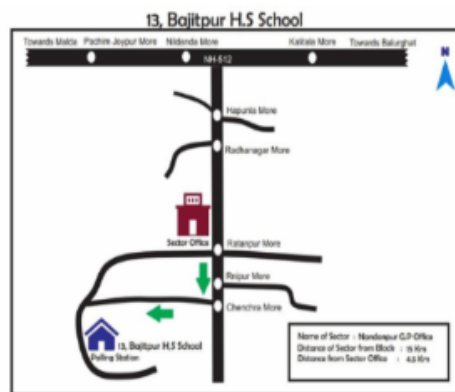

নির্বাচক নিবন্ধন আধিকারিকের স্বাক্ষর

Nazri Naksha

Google Map View

Polling Station Building Front View

Polling Station Front View

Cad View

Key MAP View

1	WB/06/035/582795	নাম : আফিনা বিবি স্বামীর নাম: আমিরুদ্দীন মিঞা বাড়ির নং : n0014 বয়স : 81 লিঙ্গ : মহিলা	ফটো উপলব্ধ	2	RFR1292309	নাম : আলাউদ্দিন সরকার পিতার নাম: কসিমুদ্দিন সরকার বাড়ির নং : n0001 বয়স : 32 লিঙ্গ : পুরুষ	ফটো উপলব্ধ	3	WB/06/035/582774	নাম : জমিলা বেওয়া স্বামীর নাম: নজিমুদ্দিন মিঞা বাড়ির নং : n0021 বয়স : 56 লিঙ্গ : মহিলা	ফটো উপলব্ধ
4	RFR2077204	নাম : জবা মূর্শু স্বামীর নাম: রঞ্জন সোরন বাড়ির নং : N0197 বয়স : 26 লিঙ্গ : মহিলা	ফটো উপলব্ধ	5	LPZ1824689	নাম : পিকু মিঞা পিতার নাম: সাইবান মোল্লা বাড়ির নং : n0023 বয়স : 46 লিঙ্গ : পুরুষ	ফটো উপলব্ধ	6	WB/06/035/582935	নাম : জরিলা বেওয়া স্বামীর নাম: দোস্ত মোহাম্মাদ বাড়ির নং : n0027 বয়স : 63 লিঙ্গ : মহিলা	ফটো উপলব্ধ
7	RFR2077089	নাম : সাগরিকা ইয়াসমিন পিতার নাম: মৃত নব্বিমুদ্দিন মিয়া বাড়ির নং : N003 বয়স : 24 লিঙ্গ : মহিলা	ফটো উপলব্ধ	8	RFR2077139	নাম : সুকুলাল মার্ভি পিতার নাম: দুর্গ মার্ভি বাড়ির নং : 001923 বয়স : 26 লিঙ্গ : পুরুষ	ফটো উপলব্ধ	9	RFR2077329	নাম : লাসমিন আরা খাতুন পিতার নাম: সান মিঞা বাড়ির নং : N0089 বয়স : 31 লিঙ্গ : মহিলা	ফটো উপলব্ধ
10	RFR2053866	নাম : ফাইজুদ্দিন মিঞা পিতার নাম: জহুরুদ্দিন মিঞা বাড়ির নং : n0032 বয়স : 51 লিঙ্গ : পুরুষ	ফটো উপলব্ধ	11	RFR2077303	নাম : পপি খাতুন স্বামীর নাম: সুরজ আহমেদ বাড়ির নং : N0089 বয়স : 35 লিঙ্গ : মহিলা	ফটো উপলব্ধ	12	WB/06/035/582758	নাম : আমেনা বিবি স্বামীর নাম: রহিমুদ্দীন মিঞা বাড়ির নং : n0020 বয়স : 61 লিঙ্গ : মহিলা	ফটো উপলব্ধ
13	RFR1127604	নাম : জাহাঙ্গীর মিঞা পিতার নাম: কসিমুদ্দিন মিঞা বাড়ির নং : n0138 বয়স : 34 লিঙ্গ : পুরুষ	ফটো উপলব্ধ	14	RFR2077337	নাম : তাজমীরা পারভিন পিতার নাম: মোনাউল রহমান বাড়ির নং : 0065 বয়স : 27 লিঙ্গ : মহিলা	ফটো উপলব্ধ	15	WB/06/035/582899	নাম : অবৈদা বিবি স্বামীর নাম: সাহেবান মিঞা বাড়ির নং : n0023 বয়স : 66 লিঙ্গ : মহিলা	ফটো উপলব্ধ
16	RFR1292267	নাম : মল্লিকা বিবি স্বামীর নাম: রাজিক ইসলাম বাড়ির নং : n0020 বয়স : 33 লিঙ্গ : মহিলা	ফটো উপলব্ধ	17	RFR0046946	নাম : পস্তানা পারভীন স্বামীর নাম: আতিউর রহমান বাড়ির নং : n0008 বয়স : 38 লিঙ্গ : মহিলা	ফটো উপলব্ধ	18	RFR1783760	নাম : সৈয়দ মামুন সাহিন পিতার নাম: সৈয়দ মকসেদ আলী বাড়ির নং : n0260 বয়স : 27 লিঙ্গ : পুরুষ	ফটো উপলব্ধ
19	LPZ2522258	নাম : মেহেরু বেগম স্বামীর নাম: ফাইজুদ্দিন মিঞা বাড়ির নং : n0032 বয়স : 40 লিঙ্গ : মহিলা	ফটো উপলব্ধ	20	RFR2077246	নাম : মাহুজা খাতুন স্বামীর নাম: গোলাপ মিঞা বাড়ির নং : N055 বয়স : 28 লিঙ্গ : মহিলা	ফটো উপলব্ধ	21	RFR2310928	নাম : রুবিনা খাতুন মায়ের নাম: রহিমা বিবি বাড়ির নং : এন0065 বয়স : 28 লিঙ্গ : মহিলা	ফটো উপলব্ধ
22	RFR2077485	নাম : রেহেনা বিবি স্বামীর নাম: রহিমুদ্দিন মিঞা বাড়ির নং : N0093 বয়স : 35 লিঙ্গ : মহিলা	ফটো উপলব্ধ	23	LPZ2521227	নাম : সাইনুর বিবি স্বামীর নাম: কামালুদ্দিন মিঞা বাড়ির নং : n0022 বয়স : 32 লিঙ্গ : মহিলা	ফটো উপলব্ধ	24	RFR2375244	নাম : পসিরুদ্দীন মিঞা পিতার নাম: জমিরুদ্দীন মিঞা বাড়ির নং : n0002 বয়স : 58 লিঙ্গ : পুরুষ	ফটো উপলব্ধ
25	WB/06/035/582164	নাম : রাবেয়া বিবি স্বামীর নাম: খমিরুদ্দীন আহম্মাদ বাড়ির নং : n0008 বয়স : 63 লিঙ্গ : মহিলা	ফটো উপলব্ধ	26	RFR0992156	নাম : মাসুদা বিবি স্বামীর নাম: আব্দুল বাক্কর বাড়ির নং : n0068 বয়স : 37 লিঙ্গ : মহিলা	ফটো উপলব্ধ	27	RFR2275931	নাম : রহিমা বিবি স্বামীর নাম: আব্দুল মিঞা বাড়ির নং : n0065 বয়স : 61 লিঙ্গ : মহিলা	ফটো উপলব্ধ
28	RFR2020493	নাম : জাহানারা বিবি স্বামীর নাম: কসিমুদ্দীন মিঞা বাড়ির নং : এন0138 বয়স : 66 লিঙ্গ : মহিলা	ফটো উপলব্ধ	29	RFR0992123	নাম : সৈয়দ নাসিম রেজা পিতার নাম: সৈয়দ মকসেদ আলী বাড়ির নং : এন0036 বয়স : 36 লিঙ্গ : পুরুষ	ফটো উপলব্ধ	30	RFR2161230	নাম : নূর ইসলাম মিঞা পিতার নাম: পসিরুদ্দীন মিঞা বাড়ির নং : এন0002 বয়স : 25 লিঙ্গ : পুরুষ	ফটো উপলব্ধ