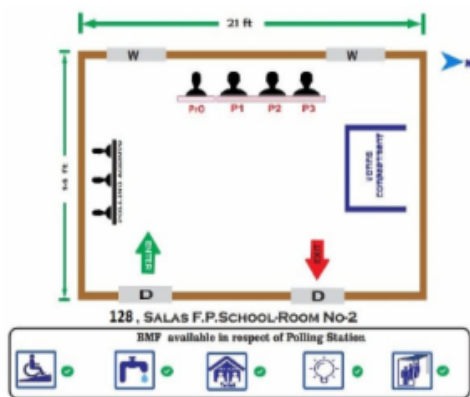

নির্বাচক নিবন্ধন আধিকারিকের স্বাক্ষর

Nazri Naksha

Google Map View

Polling Station Building Front View

Polling Station Front View

Cad View

Key MAP View

1 নাম : বিশিমদ্দিন আলি পিতার নাম: হাফিজউদ্দিন সরকার বাড়ির নং : n0088 বয়স : 41 লিঙ্গ : পুরুষ	BPM1966373 ফটো উপলব্ধ	2 নাম : আনোয়ার হোসেন পিতার নাম: আহেদ মোস্তা বাড়ির নং : n0095 বয়স : 40 লিঙ্গ : পুরুষ	RFR1236314 ফটো উপলব্ধ	3 নাম : তনুজা খাতুন পিতার নাম: সামসুদ্দিন সরকার বাড়ির নং : n0141 বয়স : 40 লিঙ্গ : মহিলা	RFR1342658 ফটো উপলব্ধ
4 নাম : আছমারা খাতুন(বিবি) স্বামীর নাম: সমসের আলি সরকার বাড়ির নং : n0079 বয়স : 35 লিঙ্গ : মহিলা	RFR1463108 ফটো উপলব্ধ	5 নাম : সমসের আলি সরকার পিতার নাম: মহব্বত আলী বাড়ির নং : n0080 বয়স : 31 লিঙ্গ : পুরুষ	RFR1463116 ফটো উপলব্ধ	6 নাম : মায়্যা বিবি স্বামীর নাম: সামসুদ্দিন সরকার বাড়ির নং : n0141 বয়স : 57 লিঙ্গ : মহিলা	WB/06/036/126021 ফটো উপলব্ধ
7 নাম : সহিদুল সরকার পিতার নাম: হাফিজউদ্দিন সরকার বাড়ির নং : n0088 বয়স : 39 লিঙ্গ : পুরুষ	BPM2142529 ফটো উপলব্ধ	8 নাম : অমল আলী সরকার পিতার নাম: হাফিজউদ্দিন সরকার বাড়ির নং : n0088 বয়স : 39 লিঙ্গ : পুরুষ	BPM2142511 ফটো উপলব্ধ	9 নাম : মনছুর সরকার পিতার নাম: আবুল সরকার বাড়ির নং : n0168 বয়স : 51 লিঙ্গ : পুরুষ	RFR2215630 ফটো উপলব্ধ
10 নাম : সাহারবানু বিবি স্বামীর নাম: বিশিমদ্দিন আলী বাড়ির নং : n0060 বয়স : 37 লিঙ্গ : মহিলা	BPM2300408 ফটো উপলব্ধ	11 নাম : মাসুদা খাতুন পিতার নাম: আলিমুদ্দিন মিঞা বাড়ির নং : n0064 বয়স : 32 লিঙ্গ : মহিলা	RFR1342344 ফটো উপলব্ধ	12 নাম : ধলি বিবি স্বামীর নাম: আব্দুল রহমান বাড়ির নং : n0088 বয়স : 40 লিঙ্গ : মহিলা	BPM2142289 ফটো উপলব্ধ
13 নাম : মজিবর রহমান সরকার পিতার নাম: আবুল সরকার বাড়ির নং : n0168 বয়স : 42 লিঙ্গ : পুরুষ	BPM1966720 ফটো উপলব্ধ	14 নাম : বাবলি খাতুন পিতার নাম: দফি জুদ্দিন সরকার বাড়ির নং : এন0088 বয়স : 26 লিঙ্গ : মহিলা	RFR1958669 ফটো উপলব্ধ	15 নাম : নাজমুন খাতুন পিতার নাম: নুরুল সরকার বাড়ির নং : এন0000 বয়স : 22 লিঙ্গ : মহিলা	RFR2251262 ফটো উপলব্ধ
16 নাম : সাবানা খাতুন পিতার নাম: বাহিরুদ্দিন সরকার বাড়ির নং : এন0134 বয়স : 34 লিঙ্গ : মহিলা	RFR2254001 ফটো উপলব্ধ	17 নাম : দশো বানু স্বামীর নাম: কাজল বানু বাড়ির নং : এন0065 বয়স : 33 লিঙ্গ : মহিলা	RFR1705532 ফটো উপলব্ধ	18 নাম : বাহিরুদ্দিন সরকার পিতার নাম: জবান সরকার বাড়ির নং : n0134 বয়স : 61 লিঙ্গ : পুরুষ	WB/06/036/126588 ফটো উপলব্ধ
19 নাম : শহরবানু বিবি স্বামীর নাম: বাহিরুদ্দিন সরকার বাড়ির নং : n0134 বয়স : 56 লিঙ্গ : মহিলা	WB/06/036/126027 ফটো উপলব্ধ	20 নাম : আব্দুল আরিফ আলম পিতার নাম: আব্দুল কুদ্দুস হমিদ বাড়ির নং : n0064 বয়স : 30 লিঙ্গ : পুরুষ	RFR1462894 ফটো উপলব্ধ	21 নাম : সাহাজুল সরকার পিতার নাম: আলিকাস সরকার বাড়ির নং : n0084 বয়স : 40 লিঙ্গ : পুরুষ	RFR1463579 ফটো উপলব্ধ
22 নাম : মেজর আলিমুজ্জল মায়ের নাম: নুরজাহান বিবি বাড়ির নং : n0169 বয়স : 39 লিঙ্গ : পুরুষ	RFR1762723 ফটো উপলব্ধ	23 নাম : মমতাজ বিবি স্বামীর নাম: আলিমুদ্দিন বাড়ির নং : n0064 বয়স : 52 লিঙ্গ : মহিলা	WB/06/036/120500 ফটো উপলব্ধ	24 নাম : দফিজুদ্দিন সরকার পিতার নাম: হাফিজুদ্দিন সরকার বাড়ির নং : n0088 বয়স : 62 লিঙ্গ : পুরুষ	WB/06/036/126396 ফটো উপলব্ধ
25 নাম : সক্রিয় বিবি স্বামীর নাম: মৈমদ্দিন সরকার বাড়ির নং : n0134 বয়স : 66 লিঙ্গ : মহিলা	WB/06/036/126032 ফটো উপলব্ধ	26 নাম : খতেজা বিবি স্বামীর নাম: রহমান আলী বাড়ির নং : n0134 বয়স : 56 লিঙ্গ : মহিলা	WB/06/036/126379 ফটো উপলব্ধ	27 নাম : নুরগেহার বিবি স্বামীর নাম: নুরুল সরকার বাড়ির নং : n0134 বয়স : 49 লিঙ্গ : মহিলা	RFR2043768 ফটো উপলব্ধ
28 নাম : নারগিস খাতুন বিবি স্বামীর নাম: আসরাফ মন্ডল বাড়ির নং : n0141 বয়স : 29 লিঙ্গ : মহিলা	RFR1561141 ফটো উপলব্ধ	29 নাম : হাসনা বানু বিবি খাতুন স্বামীর নাম: সিরাজুল সরকার বাড়ির নং : n0227 বয়স : 36 লিঙ্গ : মহিলা	RFR1236298 ফটো উপলব্ধ	30 নাম : মতিউর রহমান পিতার নাম: মনছুর সরকার বাড়ির নং : N0168 বয়স : 24 লিঙ্গ : পুরুষ	RFR2095156 ফটো উপলব্ধ