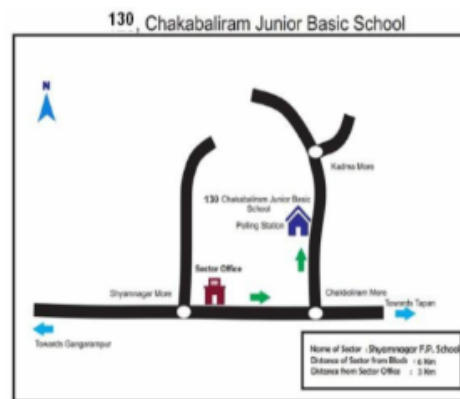

নির্বাচক নিবন্ধন আধিকারিকের স্বাক্ষর

Nazri Naksha

Google Map View

Polling Station Building Front View

Polling Station Front View

Cad View

Key MAP View

1 নাম : হানিফা সরকার পিতার নাম : আনিসুর সরকার বাড়ির নং : n0083 বয়স : পুরুষ	RFR1237692 ফটো উপলব্ধ	2 নাম : জাহাঙ্গীর আলম পিতার নাম : আব্দুল জাক্বার মিয়া বাড়ির নং : n0018 বয়স : পুরুষ	RFR1237452 ফটো উপলব্ধ	3 নাম : মমতাজ বিবি স্বামীর নাম : আঃ রহমান সরকার বাড়ির নং : n0073 বয়স : 49 লিঙ্গ : মহিলা	WB/06/036/144448 ফটো উপলব্ধ
4 নাম : রুজিনা খাতুন বিবি স্বামীর নাম : আনোয়ার হোসেন বাড়ির নং : n0102 বয়স : 28 লিঙ্গ : মহিলা	RFR1706449 ফটো উপলব্ধ	5 নাম : জিন্নাতুন খাতুন(বিবি) স্বামীর নাম : হানিফা সরকার বাড়ির নং : n0083 বয়স : 32 লিঙ্গ : মহিলা	RFR1561752 ফটো উপলব্ধ	6 নাম : মতিজা বেওয়া স্বামীর নাম : নাজিমুদ্দিন মোল্লা বাড়ির নং : n0100 বয়স : 72 লিঙ্গ : মহিলা	WB/06/036/144671 ফটো উপলব্ধ
7 নাম : আয়েশা বিবি স্বামীর নাম : কুদ্দুচ আলি বাড়ির নং : এন0083 বয়স : 32 লিঙ্গ : মহিলা	RFR1952936 ফটো উপলব্ধ	8 নাম : রবি রায় পিতার নাম : কাণ্ডয়া রায় বাড়ির নং : n0100 বয়স : 33 লিঙ্গ : পুরুষ	RFR1343698 ফটো উপলব্ধ	9 নাম : মতিজা খাতুন স্বামীর নাম : হাসানুর রহমান বাড়ির নং : এন0145 বয়স : 33 লিঙ্গ : মহিলা	RFR1335256 ফটো উপলব্ধ
10 নাম : জহিরুদ্দিন মিঞা পিতার নাম : চান মহঃ মিঞা বাড়ির নং : n0102 বয়স : 59 লিঙ্গ : পুরুষ	WB/06/036/144340 ফটো উপলব্ধ	11 নাম : ইয়ানুর বিবি স্বামীর নাম : জহিরুদ্দিন মিঞা বাড়ির নং : n0102 বয়স : 51 লিঙ্গ : মহিলা	RFR2002707 ফটো উপলব্ধ	12 নাম : রিয়াজুল মন্ডল পিতার নাম : আব্দুল করিম মন্ডল বাড়ির নং : n0088 বয়স : পুরুষ	RFR1465764 ফটো উপলব্ধ
13 নাম : লায়লা খাতুন মায়ের নাম : ফয়জান বিবি বাড়ির নং : n0016 বয়স : মহিলা	RFR1706779 ফটো উপলব্ধ	14 নাম : মতিজা বেওয়া স্বামীর নাম : ইদ্রিস আলি মিঞা বাড়ির নং : n0068 বয়স : 65 লিঙ্গ : মহিলা	WB/06/036/144635 ফটো উপলব্ধ	15 নাম : হাফিজুর মিঞা পিতার নাম : মফি. লুদদীন মিঞা বাড়ির নং : এন0146 বয়স : 28 লিঙ্গ : পুরুষ	RFR2097731 ফটো উপলব্ধ
16 নাম : ইছমা বিবি স্বামীর নাম : আব্দুল আজিজ মুন্সী বাড়ির নং : n0121 বয়স : 50 লিঙ্গ : মহিলা	RFR2063048 ফটো উপলব্ধ	17 নাম : আব্দুল রহমান মিঞা পিতার নাম : আব্দুল জাক্বার মিঞা বাড়ির নং : n0073 বয়স : পুরুষ	WB/06/036/144372 ফটো উপলব্ধ	18 নাম : মালতী রায় স্বামীর নাম : সুনীল রায় বাড়ির নং : চকবলিরাম বয়স : 42 লিঙ্গ : মহিলা	DMG3944592 ফটো উপলব্ধ
19 নাম : মমতাজ খাতুন (বিবি) স্বামীর নাম : পয়সার আলী সরকার বাড়ির নং : n0133 বয়স : 34 লিঙ্গ : মহিলা	RFR1237759 ফটো উপলব্ধ	20 নাম : ফেরদৌসী বেওয়া স্বামীর নাম : লিরাঞ্জল রহমান বাড়ির নং : n0149 বয়স : মহিলা	BPM1907864 ফটো উপলব্ধ	21 নাম : সুকুমার কর্মকার পিতার নাম : শেখর সরকার বাড়ির নং : N0203 বয়স : 24 লিঙ্গ : পুরুষ	RFR2096030 ফটো উপলব্ধ
22 নাম : মহাসীন মিঞা পিতার নাম : সিরাজুদ্দিন মোল্লা বাড়ির নং : চকবলিরাম বয়স : 21 লিঙ্গ : পুরুষ	RFR2290369 ফটো উপলব্ধ	23 নাম : সাহার রুস্তম খাতুন পিতার নাম : জহিরুদ্দিন সরকার বাড়ির নং : এন0083 বয়স : মহিলা	RFR1978220 ফটো উপলব্ধ	24 নাম : রফিকা বিবি স্বামীর নাম : মনসুর মিঞা বাড়ির নং : n0138 বয়স : 59 লিঙ্গ : মহিলা	RFR2039295 ফটো উপলব্ধ
25 নাম : খতেজা বিবি স্বামীর নাম : কলিমুদ্দিন মিঞা বাড়ির নং : n0280 বয়স : 76 লিঙ্গ : মহিলা	WB/06/036/144092 ফটো উপলব্ধ	26 নাম : কুমারী বিবি স্বামীর নাম : জহিরুদ্দিন সরকার বাড়ির নং : n0185 বয়স : মহিলা	BPM2143642 ফটো উপলব্ধ	27 নাম : মনজুয়ারা খাতুন(বিবি) স্বামীর নাম : মনসুর সরকার বাড়ির নং : n0087 বয়স : মহিলা	BPM2302545 ফটো উপলব্ধ
28 নাম : ছলেমান সরকার পিতার নাম : মছিরুদ্দিন সরকার বাড়ির নং : n0083 বয়স : 37 লিঙ্গ : পুরুষ	RFR1706522 ফটো উপলব্ধ	29 নাম : মহিদুর আলী মন্ডল পিতার নাম : হোসেন মন্ডল বাড়ির নং : n0290 বয়স : 30 লিঙ্গ : পুরুষ	RFR1465715 ফটো উপলব্ধ	30 নাম : ফেলানী বিবি স্বামীর নাম : আ জাক্বার মন্ডল বাড়ির নং : n0018 বয়স : 70 লিঙ্গ : মহিলা	WB/06/036/144655 ফটো উপলব্ধ