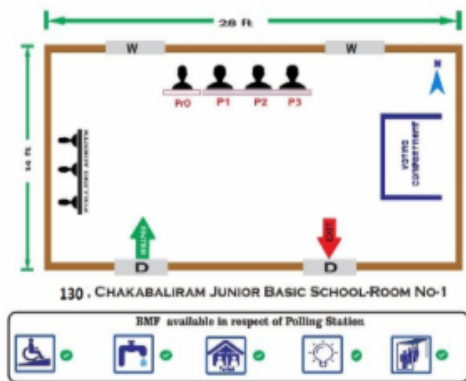

নির্বাচক নিবন্ধন আধিকারিকের স্বাক্ষর

Nazri Naksha

Google Map View

Polling Station Building Front View

Polling Station Front View

Cad View

Key MAP View

1 নাম : হানিফা সরকার পিতার নাম : আনিসুর সরকার বাড়ির নং : n0083 বয়স : পুরুষ	RFR1237692 ফটো উপলব্ধ	2 নাম : জাহাঙ্গীর আলম পিতার নাম : আব্দুল জাক্বার মিয়া বাড়ির নং : n0018 বয়স : পুরুষ	RFR1237452 ফটো উপলব্ধ	3 নাম : মমতাজ বিবি স্বামীর নাম : আঃ রহমান সরকার বাড়ির নং : n0073 বয়স : 49 লিঙ্গ : মহিলা	WB/06/036/144448 ফটো উপলব্ধ
4 নাম : রুজিনা খাতুন বিবি স্বামীর নাম : আনোয়ার হোসেন বাড়ির নং : n0102 বয়স : 28 লিঙ্গ : মহিলা	RFR1706449 ফটো উপলব্ধ	5 নাম : জিন্নাতুন খাতুন(বিবি) স্বামীর নাম : হানিফা সরকার বাড়ির নং : n0083 বয়স : 32 লিঙ্গ : মহিলা	RFR1561752 ফটো উপলব্ধ	6 নাম : মতিজা বেওয়া স্বামীর নাম : নাজিমুদ্দিন মোল্লা বাড়ির নং : n0100 বয়স : 72 লিঙ্গ : মহিলা	WB/06/036/144671 ফটো উপলব্ধ
7 নাম : আয়েশা বিবি স্বামীর নাম : কুদ্দুচ আলি বাড়ির নং : এন0083 বয়স : 32 লিঙ্গ : মহিলা	RFR1952936 ফটো উপলব্ধ	8 নাম : রবি রায় পিতার নাম : কাণ্ডয়া রায় বাড়ির নং : n0100 বয়স : 33 লিঙ্গ : পুরুষ	RFR1343698 ফটো উপলব্ধ	9 নাম : মতিজা খাতুন স্বামীর নাম : হাসানুর রহমান বাড়ির নং : এন0145 বয়স : 33 লিঙ্গ : মহিলা	RFR1335256 ফটো উপলব্ধ
10 নাম : জহিরুদ্দিন মিঞা পিতার নাম : চান মহঃ মিঞা বাড়ির নং : n0102 বয়স : 59 লিঙ্গ : পুরুষ	WB/06/036/144340 ফটো উপলব্ধ	11 নাম : ইয়ানুর বিবি স্বামীর নাম : জহিরুদ্দিন মিঞা বাড়ির নং : n0102 বয়স : 51 লিঙ্গ : মহিলা	RFR2002707 ফটো উপলব্ধ	12 নাম : রিয়াজুল মন্ডল পিতার নাম : আব্দুল করিম মন্ডল বাড়ির নং : n0088 বয়স : পুরুষ	RFR1465764 ফটো উপলব্ধ
13 নাম : লায়লা খাতুন মায়ের নাম : ফয়জান বিবি বাড়ির নং : n0016 বয়স : মহিলা	RFR1706779 ফটো উপলব্ধ	14 নাম : মতিজা বেওয়া স্বামীর নাম : ইদ্রিস আলি মিঞা বাড়ির নং : n0068 বয়স : 65 লিঙ্গ : মহিলা	WB/06/036/144635 ফটো উপলব্ধ	15 নাম : হাফিজুর মিঞা পিতার নাম : মফি. লুদদীন মিঞা বাড়ির নং : এন0146 বয়স : 28 লিঙ্গ : পুরুষ	RFR2097731 ফটো উপলব্ধ
16 নাম : ইছমা বিবি স্বামীর নাম : আব্দুল আজিজ মুন্সী বাড়ির নং : n0121 বয়স : 50 লিঙ্গ : মহিলা	RFR2063048 ফটো উপলব্ধ	17 নাম : আব্দুল রহমান মিঞা পিতার নাম : আব্দুল জাক্বার মিঞা বাড়ির নং : n0073 বয়স : পুরুষ	WB/06/036/144372 ফটো উপলব্ধ	18 নাম : মালতী রায় স্বামীর নাম : সুনীল রায় বাড়ির নং : চকবলিরাম বয়স : 42 লিঙ্গ : মহিলা	DMG3944592 ফটো উপলব্ধ
19 নাম : মমতাজ খাতুন (বিবি) স্বামীর নাম : পয়সার আলী সরকার বাড়ির নং : n0133 বয়স : 34 লিঙ্গ : মহিলা	RFR1237759 ফটো উপলব্ধ	20 নাম : ফেরদৌসী বেওয়া স্বামীর নাম : লিরাঞ্জল রহমান বাড়ির নং : n0149 বয়স : মহিলা	BPM1907864 ফটো উপলব্ধ	21 নাম : সুকুমার কর্মকার পিতার নাম : শেখর সরকার বাড়ির নং : N0203 বয়স : 24 লিঙ্গ : পুরুষ	RFR2096030 ফটো উপলব্ধ
22 নাম : মহাসীন মিঞা পিতার নাম : সিরাজুদ্দিন মোল্লা বাড়ির নং : চকবলিরাম বয়স : 21 লিঙ্গ : পুরুষ	RFR2290369 ফটো উপলব্ধ	23 নাম : সাহার রুস্তম খাতুন পিতার নাম : জহিরুদ্দিন সরকার বাড়ির নং : এন0083 বয়স : মহিলা	RFR1978220 ফটো উপলব্ধ	24 নাম : রফিকা বিবি স্বামীর নাম : মনসুর মিঞা বাড়ির নং : n0138 বয়স : 59 লিঙ্গ : মহিলা	RFR2039295 ফটো উপলব্ধ
25 নাম : খতেজা বিবি স্বামীর নাম : কলিমুদ্দিন মিঞা বাড়ির নং : n0280 বয়স : 76 লিঙ্গ : মহিলা	WB/06/036/144092 ফটো উপলব্ধ	26 নাম : কুমারী বিবি স্বামীর নাম : জহিরুদ্দিন সরকার বাড়ির নং : n0185 বয়স : মহিলা	BPM2143642 ফটো উপলব্ধ	27 নাম : মনজুয়ারা খাতুন(বিবি) স্বামীর নাম : মনসুর সরকার বাড়ির নং : n0087 বয়স : মহিলা	BPM2302545 ফটো উপলব্ধ
28 নাম : ছলেমান সরকার পিতার নাম : মছিরুদ্দিন সরকার বাড়ির নং : n0083 বয়স : 37 লিঙ্গ : পুরুষ	RFR1706522 ফটো উপলব্ধ	29 নাম : মহিদুর আলী মন্ডল পিতার নাম : হোসেন মন্ডল বাড়ির নং : n0290 বয়স : 30 লিঙ্গ : পুরুষ	RFR1465715 ফটো উপলব্ধ	30 নাম : ফেলানী বিবি স্বামীর নাম : আ জাক্বার মন্ডল বাড়ির নং : n0018 বয়স : 70 লিঙ্গ : মহিলা	WB/06/036/144655 ফটো উপলব্ধ