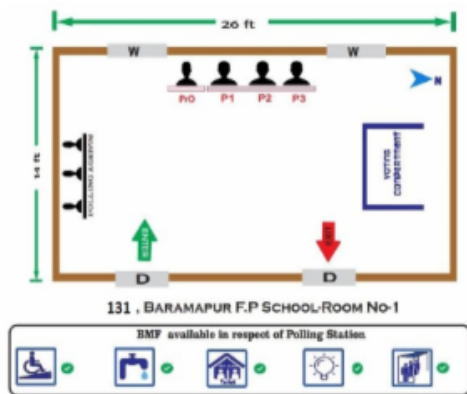

নির্বাচক নিবন্ধন আধিকারিকের স্বাক্ষর

Nazri Naksha

Google Map View

Polling Station Building Front View

Polling Station Front View

Cad View

Key MAP View

বিধানসভা নির্বাচনকেন্দ্রের নং, নাম : 41-গঙ্গারামপুর
ভাগ নং, নাম : 1-সালসোমা (অংশ)