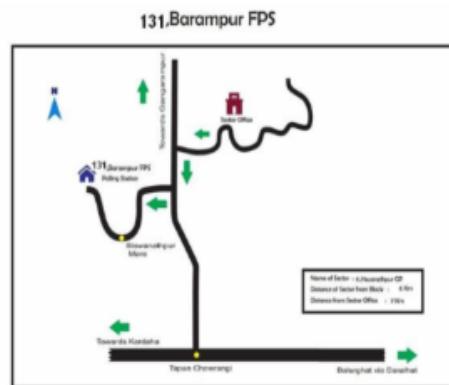

নির্বাচক নিবন্ধন আধিকারিকের স্বাক্ষর

Nazri Naksha

Google Map View

Polling Station Building Front View

Polling Station Front View

Cad View

Key MAP View

বিধানসভা নির্বাচনকেন্দ্রের নং, নাম : 41-গঙ্গারামপুর
ভাগ নং, নাম : 1-সালসোমা (অংশ)