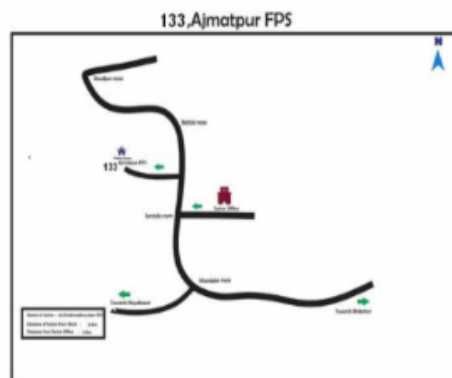

Key MAP View