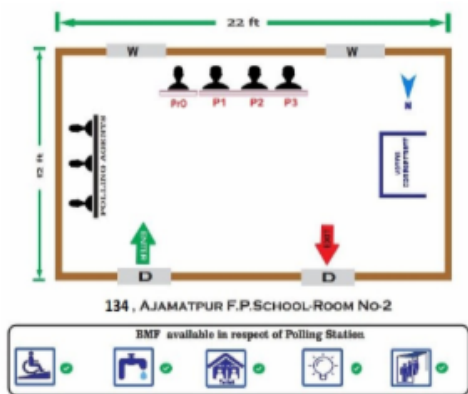

নির্বাচক নিবন্ধন আধিকারিকের স্বাক্ষর

Nazri Naksha

Google Map View

Polling Station Building Front View

Polling Station Front View

Cad View

Key MAP View

1 নাম : সহিদুর রহমান পিতার নাম: তমিজুদ্দিন সরকার বাড়ির নং : n0179 বয়স : 31 লিঙ্গ : পুরুষ	RFR1522986 ফটো উপলব্ধ	2 নাম : ওয়াহিদা নাসরিন পিতার নাম: ওসমান গনি সরকার বাড়ির নং : n0031 বয়স : 31 লিঙ্গ : মহিলা	RFR1708296 ফটো উপলব্ধ	3 নাম : রুবিনা পারভিন স্বামীর নাম: আব্দুল হামিম সরকার বাড়ির নং : এন0043 বয়স : 29 লিঙ্গ : মহিলা	RFR1976638 ফটো উপলব্ধ
4 নাম : আরিফ সরকার পিতার নাম: মকবুল সরকার বাড়ির নং : n0010 বয়স : 35 লিঙ্গ : পুরুষ	RFR1099290 ফটো উপলব্ধ	5 নাম : মহসিন রেজা পিতার নাম: ইছিরুদ্দিন সরকার বাড়ির নং : n0183 বয়স : 40 লিঙ্গ : পুরুষ	BPM2297174 ফটো উপলব্ধ	6 নাম : সাবিনা ইয়াসমিন সরকার স্বামীর নাম: আব্দুল আজিজ সরকার বাড়ির নং : n0043 বয়স : 47 লিঙ্গ : মহিলা	BPM1957638 ফটো উপলব্ধ
7 নাম : মোঃ সাফিন সরকার পিতার নাম: আব্দুল আজিজ সরকার বাড়ির নং : নং043 বয়স : 24 লিঙ্গ : পুরুষ	RFR2100006 ফটো উপলব্ধ	8 নাম : আলেয়া বিবি স্বামীর নাম: সমিরুদ্দিন সরকার বাড়ির নং : n0043 বয়স : 81 লিঙ্গ : মহিলা	WB/06/036/093194 ফটো উপলব্ধ	9 নাম : আবদুল আলিম সরকার পিতার নাম: সমিরুদ্দিন সরকার বাড়ির নং : n0043 বয়স : 48 লিঙ্গ : পুরুষ	BPM0213538 ফটো উপলব্ধ
10 নাম : হালিমা বিবি স্বামীর নাম: সাইজুদ্দিন সরকার বাড়ির নং : n0009 বয়স : 59 লিঙ্গ : মহিলা	WB/06/036/093568 ফটো উপলব্ধ	11 নাম : সাইদুল সরকার পিতার নাম: মুসাব্বর সরকার বাড়ির নং : n0007 বয়স : 29 লিঙ্গ : পুরুষ	RFR1563550 ফটো উপলব্ধ	12 নাম : ফারহানা পারভীন স্বামীর নাম: আব্দুল ওদুদ সরকার বাড়ির নং : আজমতপুর বয়স : 38 লিঙ্গ : মহিলা	LPZ2750396 ফটো উপলব্ধ
13 নাম : মমেনা বেগম স্বামীর নাম: মফি. জুদদীন মিয়া বাড়ির নং : n0036 বয়স : 66 লিঙ্গ : মহিলা	BPM1956929 ফটো উপলব্ধ	14 নাম : ফরিদা খাতুন বিবি স্বামীর নাম: লুৎফার চৌধুরী বাড়ির নং : n0036 বয়স : 46 লিঙ্গ : মহিলা	BPM1320506 ফটো উপলব্ধ	15 নাম : মকবুল সরকার পিতার নাম: বহিরুদ্দিন সরকার বাড়ির নং : n0010 বয়স : 57 লিঙ্গ : পুরুষ	RFR2044204 ফটো উপলব্ধ
16 নাম : আকতারুল সরকার পিতার নাম: মুসাব্বর সরকার বাড়ির নং : n0007 বয়স : 33 লিঙ্গ : পুরুষ	RFR1563576 ফটো উপলব্ধ	17 নাম : মাফুজা বিবি স্বামীর নাম: ওসমান গনি সরকার বাড়ির নং : n0031 বয়স : 48 লিঙ্গ : মহিলা	RFR1345875 ফটো উপলব্ধ	18 নাম : আমিনা খাতুন পিতার নাম: মফিজুদ্দিন মিয়া বাড়ির নং : n0036 বয়স : 49 লিঙ্গ : মহিলা	BPM1956937 ফটো উপলব্ধ
19 নাম : তুরসিলা কিস্কু পিতার নাম: সাবাস্টিয়ান কিস্কু বাড়ির নং : n0010 বয়স : 30 লিঙ্গ : মহিলা	RFR1708346 ফটো উপলব্ধ	20 নাম : মুসাব্বর সরকার পিতার নাম: ছহিরুদ্দিন সরকার বাড়ির নং : n0007 বয়স : 59 লিঙ্গ : পুরুষ	WB/06/036/093757 ফটো উপলব্ধ	21 নাম : জয়দুল সরকার পিতার নাম: মুসাব্বর সরকার বাড়ির নং : n0007 বয়স : 32 লিঙ্গ : পুরুষ	RFR1346170 ফটো উপলব্ধ
22 নাম : আব্দুল ওদুদ সরকার পিতার নাম: সমিরুদ্দিন সরকার বাড়ির নং : আজমতপুর বয়স : 47 লিঙ্গ : পুরুষ	RFR1037357 ফটো উপলব্ধ	23 নাম : নুরজাহান বিবি স্বামীর নাম: ছহিরুদ্দিন সরকার বাড়ির নং : n0007 বয়স : 80 লিঙ্গ : মহিলা	WB/06/036/093501 ফটো উপলব্ধ	24 নাম : মামুদা খাতুন স্বামীর নাম: জয়দুল সরকার বাড়ির নং : n0007 বয়স : 77 লিঙ্গ : মহিলা	RFR1346162 ফটো উপলব্ধ
25 নাম : আব্দুল সেলিম সরকার পিতার নাম: সমিরুদ্দিন সরকার বাড়ির নং : n0043 বয়স : 41 লিঙ্গ : পুরুষ	BPM1905173 ফটো উপলব্ধ	26 নাম : জাহানারা বিবি স্বামীর নাম: তমিজুদ্দিন সরকার বাড়ির নং : n0179 বয়স : 41 লিঙ্গ : মহিলা	BPM2195105 ফটো উপলব্ধ	27 নাম : আব্দুল আজিজ সরকার পিতার নাম: সমিরুদ্দিন সরকার বাড়ির নং : n0043 বয়স : 64 লিঙ্গ : পুরুষ	WB/06/036/093206 ফটো উপলব্ধ
28 নাম : লুৎফার চৌধুরী পিতার নাম: ছহিরুদ্দিন চৌধুরী বাড়ির নং : n0036 বয়স : 46 লিঙ্গ : পুরুষ	BPM1412048 ফটো উপলব্ধ	29 নাম : শেফালী মূর্খু মায়ের নাম: জবা কিস্কু বাড়ির নং : n0232 বয়স : 38 লিঙ্গ : মহিলা	RFR1331693 ফটো উপলব্ধ	30 নাম : রুমনা সরকার মায়ের নাম: হালিমা বিবি বাড়ির নং : এন0009 বয়স : 25 লিঙ্গ : মহিলা	RFR1976794 ফটো উপলব্ধ