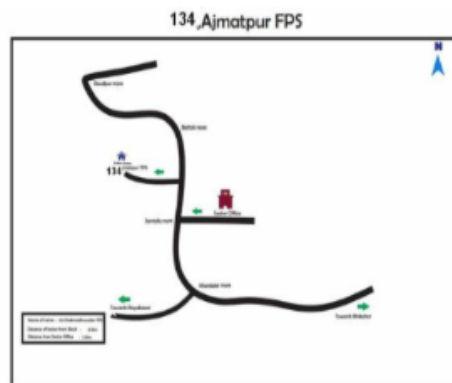

নির্বাচক নিবন্ধন আধিকারিকের স্বাক্ষর

Nazri Naksha

Google Map View

Polling Station Building Front View

Polling Station Front View

Cad View

Key MAP View

1 নাম : সহিদুর রহমান পিতার নাম: তমিজুদ্দিন সরকার বাড়ির নং : n0179 বয়স : 31 লিঙ্গ : পুরুষ	RFR1522986 ফটো উপলব্ধ	2 নাম : ওয়াহিদা নাসরিন পিতার নাম: ওসমান গনি সরকার বাড়ির নং : n0031 বয়স : 31 লিঙ্গ : মহিলা	RFR1708296 ফটো উপলব্ধ	3 নাম : রুবিনা পারভিন স্বামীর নাম: আব্দুল হামিম সরকার বাড়ির নং : এন0043 বয়স : 29 লিঙ্গ : মহিলা	RFR1976638 ফটো উপলব্ধ
4 নাম : আরিফ সরকার পিতার নাম: মকবুল সরকার বাড়ির নং : n0010 বয়স : 35 লিঙ্গ : পুরুষ	RFR1099290 ফটো উপলব্ধ	5 নাম : মহসিন রেজা পিতার নাম: ইছিরুদ্দিন সরকার বাড়ির নং : n0183 বয়স : 40 লিঙ্গ : পুরুষ	BPM2297174 ফটো উপলব্ধ	6 নাম : সাবিনা ইয়াসমিন সরকার স্বামীর নাম: আব্দুল আজিজ সরকার বাড়ির নং : n0043 বয়স : 47 লিঙ্গ : মহিলা	BPM1957638 ফটো উপলব্ধ
7 নাম : মোঃ সাফিন সরকার পিতার নাম: আব্দুল আজিজ সরকার বাড়ির নং : নং043 বয়স : 24 লিঙ্গ : পুরুষ	RFR2100006 ফটো উপলব্ধ	8 নাম : আলেয়া বিবি স্বামীর নাম: সমিরুদ্দিন সরকার বাড়ির নং : n0043 বয়স : 81 লিঙ্গ : মহিলা	WB/06/036/093194 ফটো উপলব্ধ	9 নাম : আবদুল আলিম সরকার পিতার নাম: সমিরুদ্দিন সরকার বাড়ির নং : n0043 বয়স : 48 লিঙ্গ : পুরুষ	BPM0213538 ফটো উপলব্ধ
10 নাম : হালিমা বিবি স্বামীর নাম: সাইজুদ্দিন সরকার বাড়ির নং : n0009 বয়স : 59 লিঙ্গ : মহিলা	WB/06/036/093568 ফটো উপলব্ধ	11 নাম : সাইদুল সরকার পিতার নাম: মুসাব্বর সরকার বাড়ির নং : n0007 বয়স : 29 লিঙ্গ : পুরুষ	RFR1563550 ফটো উপলব্ধ	12 নাম : ফারহানা পারভীন স্বামীর নাম: আব্দুল ওদুদ সরকার বাড়ির নং : আজমতপুর বয়স : 38 লিঙ্গ : মহিলা	LPZ2750396 ফটো উপলব্ধ
13 নাম : মমেনা বেগম স্বামীর নাম: মফি. জুদদীন মিয়া বাড়ির নং : n0036 বয়স : 66 লিঙ্গ : মহিলা	BPM1956929 ফটো উপলব্ধ	14 নাম : ফরিদা খাতুন বিবি স্বামীর নাম: লুৎফার চৌধুরী বাড়ির নং : n0036 বয়স : 46 লিঙ্গ : মহিলা	BPM1320506 ফটো উপলব্ধ	15 নাম : মকবুল সরকার পিতার নাম: বহিরুদ্দিন সরকার বাড়ির নং : n0010 বয়স : 57 লিঙ্গ : পুরুষ	RFR2044204 ফটো উপলব্ধ
16 নাম : আকতারুল সরকার পিতার নাম: মুসাব্বর সরকার বাড়ির নং : n0007 বয়স : 33 লিঙ্গ : পুরুষ	RFR1563576 ফটো উপলব্ধ	17 নাম : মাফুজা বিবি স্বামীর নাম: ওসমান গনি সরকার বাড়ির নং : n0031 বয়স : 48 লিঙ্গ : মহিলা	RFR1345875 ফটো উপলব্ধ	18 নাম : আমিনা খাতুন পিতার নাম: মফিজুদ্দিন মিয়া বাড়ির নং : n0036 বয়স : 49 লিঙ্গ : মহিলা	BPM1956937 ফটো উপলব্ধ
19 নাম : তুরসিলা কিস্কু পিতার নাম: সাবাস্টিয়ান কিস্কু বাড়ির নং : n0010 বয়স : 30 লিঙ্গ : মহিলা	RFR1708346 ফটো উপলব্ধ	20 নাম : মুসাব্বর সরকার পিতার নাম: ছহিরুদ্দিন সরকার বাড়ির নং : n0007 বয়স : 59 লিঙ্গ : পুরুষ	WB/06/036/093757 ফটো উপলব্ধ	21 নাম : জয়দুল সরকার পিতার নাম: মুসাব্বর সরকার বাড়ির নং : n0007 বয়স : 32 লিঙ্গ : পুরুষ	RFR1346170 ফটো উপলব্ধ
22 নাম : আব্দুল ওদুদ সরকার পিতার নাম: সমিরুদ্দিন সরকার বাড়ির নং : আজমতপুর বয়স : 47 লিঙ্গ : পুরুষ	RFR1037357 ফটো উপলব্ধ	23 নাম : নুরজাহান বিবি স্বামীর নাম: ছহিরুদ্দিন সরকার বাড়ির নং : n0007 বয়স : 80 লিঙ্গ : মহিলা	WB/06/036/093501 ফটো উপলব্ধ	24 নাম : মামুদা খাতুন স্বামীর নাম: জয়দুল সরকার বাড়ির নং : n0007 বয়স : 77 লিঙ্গ : মহিলা	RFR1346162 ফটো উপলব্ধ
25 নাম : আব্দুল সেলিম সরকার পিতার নাম: সমিরুদ্দিন সরকার বাড়ির নং : n0043 বয়স : 41 লিঙ্গ : পুরুষ	BPM1905173 ফটো উপলব্ধ	26 নাম : জাহানারা বিবি স্বামীর নাম: তমিজুদ্দিন সরকার বাড়ির নং : n0179 বয়স : 41 লিঙ্গ : মহিলা	BPM2195105 ফটো উপলব্ধ	27 নাম : আব্দুল আজিজ সরকার পিতার নাম: সমিরুদ্দিন সরকার বাড়ির নং : n0043 বয়স : 64 লিঙ্গ : পুরুষ	WB/06/036/093206 ফটো উপলব্ধ
28 নাম : লুৎফার চৌধুরী পিতার নাম: ছহিরুদ্দিন চৌধুরী বাড়ির নং : n0036 বয়স : 46 লিঙ্গ : পুরুষ	BPM1412048 ফটো উপলব্ধ	29 নাম : শেফালী মূর্খু মায়ের নাম: জবা কিস্কু বাড়ির নং : n0232 বয়স : 38 লিঙ্গ : মহিলা	RFR1331693 ফটো উপলব্ধ	30 নাম : রুমনা সরকার মায়ের নাম: হালিমা বিবি বাড়ির নং : এন0009 বয়স : 25 লিঙ্গ : মহিলা	RFR1976794 ফটো উপলব্ধ