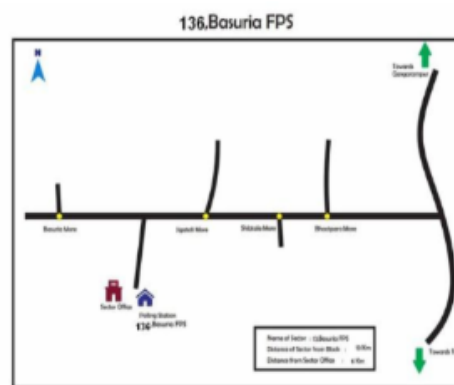

নির্বাচক নিবন্ধন আধিকারিকের স্বাক্ষর

Nazri Naksha

Google Map View

Polling Station Building Front View

Polling Station Front View

Cad View

Key MAP View

1	BPM1390962	নাম : সিরাজুল মন্ডল পিতার নাম: গুলু মন্ডল বাড়ির নং : n0232 বয়স : 45 লিঙ্গ : পুরুষ	ফটো উপলব্ধ	2	RFR2005833	নাম : সফুরা বিবি স্বামীর নাম: রহিমুদ্দিন মোল্লা বাড়ির নং : n0052 বয়স : 61 লিঙ্গ : মহিলা	ফটো উপলব্ধ	3	WB/06/036/087534	নাম : আলেয়া বিবি স্বামীর নাম: মহিরুদ্দিন মন্ডল বাড়ির নং : n0045 বয়স : 66 লিঙ্গ : মহিলা	ফটো উপলব্ধ
4	WB/06/036/087037	নাম : সমিরন বিবি স্বামীর নাম: আবদুল মোল্লা বাড়ির নং : n0232 বয়স : 71 লিঙ্গ : মহিলা	ফটো উপলব্ধ	5	RFR2292902	নাম : মৌসমী খাতুন পিতার নাম: আজিজুর রহমান বাড়ির নং : এন0244 বয়স : 22 লিঙ্গ : মহিলা	ফটো উপলব্ধ	6	WB/06/036/087350	নাম : বিশিরন বেওয়া স্বামীর নাম: ধলু মোল্লা বাড়ির নং : n0252 বয়স : 81 লিঙ্গ : মহিলা	ফটো উপলব্ধ
7	WB/06/036/087551	নাম : মরিয়ম বিবি স্বামীর নাম: মহিফুজ্জিন সরকার বাড়ির নং : n0252 বয়স : 53 লিঙ্গ : মহিলা	ফটো উপলব্ধ	8	WB/06/036/087265	নাম : গলেনুর বিবি স্বামীর নাম: আবুলহোসেন মোল্লা বাড়ির নং : n0223 বয়স : 53 লিঙ্গ : মহিলা	ফটো উপলব্ধ	9	RFR2005262	নাম : বাবলি বিবি স্বামীর নাম: গোমির মোল্লা বাড়ির নং : n0252 বয়স : 57 লিঙ্গ : মহিলা	ফটো উপলব্ধ
10	BPM1954718	নাম : সাহানা জুবৈদি স্বামীর নাম: আজিজুর রহমান বাড়ির নং : n0244 বয়স : 39 লিঙ্গ : মহিলা	ফটো উপলব্ধ	11	BPM2137420	নাম : হামিদুর রহমান মায়ের নাম: লতিফা বেওয়া বাড়ির নং : n0244 বয়স : 39 লিঙ্গ : পুরুষ	ফটো উপলব্ধ	12	RFR1971738	নাম : আনিকুল রহমান পিতার নাম: আজিজুর রহমান বাড়ির নং : এন0244 বয়স : 25 লিঙ্গ : পুরুষ	ফটো উপলব্ধ
13	RFR2321099	নাম : মোসলেম মন্ডল পিতার নাম: সিরাজুল মন্ডল বাড়ির নং : নং232 বয়স : 22 লিঙ্গ : পুরুষ	ফটো উপলব্ধ	14	RFR1011006	নাম : মোস্তাফিজুর মন্ডল পিতার নাম: মহিরুদ্দিন মন্ডল বাড়ির নং : n0045 বয়স : 39 লিঙ্গ : পুরুষ	ফটো উপলব্ধ	15	RFR1239193	নাম : নাজিমুদ্দিন সরকার পিতার নাম: মসলেউদ্দিন সরকার বাড়ির নং : n0224 বয়স : 36 লিঙ্গ : পুরুষ	ফটো উপলব্ধ
16	WB/06/036/087074	নাম : খায়রুন বিবি স্বামীর নাম: মসলেউদ্দিন সরকার বাড়ির নং : n0224 বয়স : 63 লিঙ্গ : মহিলা	ফটো উপলব্ধ	17	WB/06/036/087269	নাম : লতিফা বেওয়া স্বামীর নাম: ফইমুদ্দিন সরকার বাড়ির নং : n0244 বয়স : 81 লিঙ্গ : মহিলা	ফটো উপলব্ধ	18	BPM2296309	নাম : ইসমাতুল্লাহ বিবি স্বামীর নাম: সিরাজুল মন্ডল বাড়ির নং : n0232 বয়স : 38 লিঙ্গ : মহিলা	ফটো উপলব্ধ
19	WB/06/036/087072	নাম : আকলিমা বিবি স্বামীর নাম: দছির বাড়ির নং : n0232 বয়স : 53 লিঙ্গ : মহিলা	ফটো উপলব্ধ	20	RFR2172872	নাম : রেশমি খাতুন পিতার নাম: আফাজুল মন্ডল বাড়ির নং : নং232 বয়স : 26 লিঙ্গ : মহিলা	ফটো উপলব্ধ	21	RFR1997915	নাম : হবিবুর রহমান পিতার নাম: ফইমুদ্দিন মোল্লা বাড়ির নং : n0244 বয়স : 50 লিঙ্গ : পুরুষ	ফটো উপলব্ধ
22	RFR2293132	নাম : চুস্কী দাস পিতার নাম: ফেরু দাস বাড়ির নং : এন0045 বয়স : 21 লিঙ্গ : মহিলা	ফটো উপলব্ধ	23	BPM1954726	নাম : আজিজুর রহমান পিতার নাম: ফেহুদ্দিন মোল্লা বাড়ির নং : n0244 বয়স : 51 লিঙ্গ : পুরুষ	ফটো উপলব্ধ	24	BPM2230373	নাম : সবিজা বিবি স্বামীর নাম: হবিবুর রহমান বাড়ির নং : n0244 বয়স : 40 লিঙ্গ : মহিলা	ফটো উপলব্ধ
25	BPM2230456	নাম : মতিউর রহমান মায়ের নাম: লতিফা বেওয়া বাড়ির নং : n0244 বয়স : 38 লিঙ্গ : পুরুষ	ফটো উপলব্ধ	26	RFR2349330	নাম : সারবিনা খাতুন স্বামীর নাম: মতিউর রহমান বাড়ির নং : 0000 বয়স : 23 লিঙ্গ : মহিলা	ফটো উপলব্ধ	27	WB/06/036/087592	নাম : গোলেনুর বিবি স্বামীর নাম: ওসমান সরকার বাড়ির নং : n0252 বয়স : 69 লিঙ্গ : মহিলা	ফটো উপলব্ধ
28	WB/06/036/087103	নাম : দছির মন্ডল পিতার নাম: গুলু মন্ডল বাড়ির নং : n0232 বয়স : 59 লিঙ্গ : পুরুষ	ফটো উপলব্ধ	29	WB/06/036/087330	নাম : গোমির মোল্লা পিতার নাম: মসলেউদ্দিন মোল্লা বাড়ির নং : এন0252 বয়স : 63 লিঙ্গ : পুরুষ	ফটো উপলব্ধ	30	RFR2372589	নাম : মেনকা খাতুন পিতার নাম: গোমির মোল্লা বাড়ির নং : এন0252 বয়স : 29 লিঙ্গ : মহিলা	ফটো উপলব্ধ