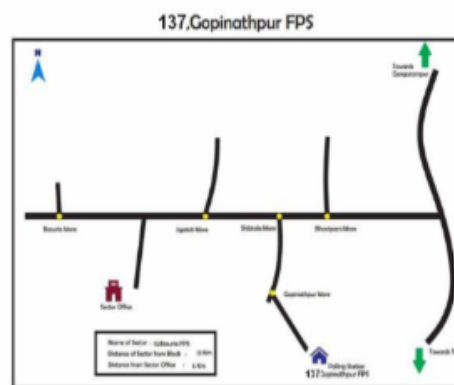

Key MAP View