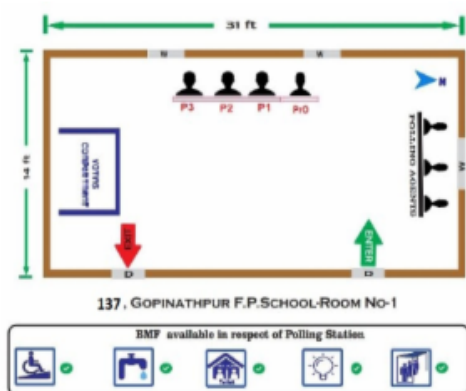

নির্বাচক নিবন্ধন আধিকারিকের স্বাক্ষর

Nazri Naksha

Google Map View

Polling Station Building Front View

Polling Station Front View

Cad View

Key MAP View

1 নাম : রমাকান্ত হোসেন পিতার নাম : হারিপাল হোসেন বাড়ির নং : n0089 বয়স : 33 লিঙ্গ : পুরুষ	RFR1808195 ফটো উপলব্ধ	2 নাম : কমল দাস পিতার নাম : ভরত দাস বাড়ির নং : n0035 বয়স : 45 লিঙ্গ : পুরুষ	BPM2229144 ফটো উপলব্ধ	3 নাম : সুকুমার দাস পিতার নাম : ভরত দাস বাড়ির নং : n0035 বয়স : 41 লিঙ্গ : পুরুষ	BPM2229151 ফটো উপলব্ধ
4 নাম : গোপাল দাস পিতার নাম : বিপুল দাস বাড়ির নং : 00 বয়স : 24 লিঙ্গ : পুরুষ	RFR2191625 ফটো উপলব্ধ	5 নাম : মামনি রায় স্বামীর নাম : প্রবীর রায় বাড়ির নং : n0210 বয়স : 34 লিঙ্গ : মহিলা	RFR1239599 ফটো উপলব্ধ	6 নাম : গীতা দাস স্বামীর নাম : শ্যামল দাস বাড়ির নং : n0034 বয়স : 50 লিঙ্গ : মহিলা	WB/06/036/075283 ফটো উপলব্ধ
7 নাম : বাপ্পা দাস পিতার নাম : কমলা দাস বাড়ির নং : n0008 বয়স : 38 লিঙ্গ : পুরুষ	RFR1158393 ফটো উপলব্ধ	8 নাম : অজয় দাস পিতার নাম : প্রফুল্ল দাস বাড়ির নং : n0016 বয়স : 58 লিঙ্গ : পুরুষ	WB/06/036/075085 ফটো উপলব্ধ	9 নাম : জিতি দাস স্বামীর নাম : নানু দাস বাড়ির নং : n0017 বয়স : 75 লিঙ্গ : মহিলা	WB/06/036/075372 ফটো উপলব্ধ
10 নাম : গোপাল দাস পিতার নাম : তরনী দাস বাড়ির নং : n0185 বয়স : 58 লিঙ্গ : পুরুষ	WB/06/036/075447 ফটো উপলব্ধ	11 নাম : কামিনী দাস পিতার নাম : ভবেশ দাস বাড়ির নং : n0032 বয়স : 55 লিঙ্গ : মহিলা	RFR1763945 ফটো উপলব্ধ	12 নাম : নিউলা দাস স্বামীর নাম : রনজিৎ দাস বাড়ির নং : n0001 বয়স : 36 লিঙ্গ : মহিলা	RFR1239961 ফটো উপলব্ধ
13 নাম : বেসন দাস স্বামীর নাম : নিপেন দাস বাড়ির নং : n0056 বয়স : 67 লিঙ্গ : মহিলা	RFR2309029 ফটো উপলব্ধ	14 নাম : বাপি দাস পিতার নাম : আবেশ দাস বাড়ির নং : 00 বয়স : 41 লিঙ্গ : পুরুষ	RFR2191286 ফটো উপলব্ধ	15 নাম : ডোলি রায় দাস স্বামীর নাম : চঞ্চল দাস বাড়ির নং : এন0183 বয়স : 22 লিঙ্গ : মহিলা	RFR2256808 ফটো উপলব্ধ
16 নাম : অতুল দাস পিতার নাম : রহিত দাস বাড়ির নং : নং 023 বয়স : 24 লিঙ্গ : পুরুষ	RFR2102838 ফটো উপলব্ধ	17 নাম : মনাই দাস মায়ের নাম : আশোবালা দাস বাড়ির নং : n0043 বয়স : 42 লিঙ্গ : পুরুষ	BPM2136349 ফটো উপলব্ধ	18 নাম : শিবানী দাস স্বামীর নাম : মিতুন দাস বাড়ির নং : n0230 বয়স : 33 লিঙ্গ : মহিলা	RFR1239508 ফটো উপলব্ধ
19 নাম : সুচিত্রা দাস স্বামীর নাম : বাটু দাস বাড়ির নং : n0243 বয়স : 33 লিঙ্গ : মহিলা	RFR1240100 ফটো উপলব্ধ	20 নাম : পলাশ দাস পিতার নাম : অল্ল দাস বাড়ির নং : n0033 বয়স : 65 লিঙ্গ : পুরুষ	WB/06/036/075066 ফটো উপলব্ধ	21 নাম : কৃষ্ণ দাস পিতার নাম : দুলাল দাস বাড়ির নং : n0036 বয়স : 42 লিঙ্গ : পুরুষ	BPM1768845 ফটো উপলব্ধ
22 নাম : টুম্পা বর্মন স্বামীর নাম : মনু বর্মন বাড়ির নং : নং 014 বয়স : 27 লিঙ্গ : মহিলা	RFR2103430 ফটো উপলব্ধ	23 নাম : পতি দাস স্বামীর নাম : সুদেব দাস বাড়ির নং : n0045 বয়স : 47 লিঙ্গ : মহিলা	RFR1469584 ফটো উপলব্ধ	Q নাম : স্বপ্না দাস স্বামীর নাম : নির্মল দাস বাড়ির নং : 00 বয়স : 25 লিঙ্গ : মহিলা	RFR2191732 ফটো উপলব্ধ
25 নাম : তনু দাস মায়ের নাম : কালিদাসী দাস বাড়ির নং : n0185 বয়স : 42 লিঙ্গ : মহিলা	RFR0568410 ফটো উপলব্ধ	26 নাম : সুচিত্রা দাস স্বামীর নাম : প্রহ্লাদ দাস বাড়ির নং : নং205 বয়স : 29 লিঙ্গ : মহিলা	IUS1826700 ফটো উপলব্ধ	27 নাম : বিপ্লব দাস পিতার নাম : অজয় দাস বাড়ির নং : এন0036 বয়স : 23 লিঙ্গ : পুরুষ	RFR2259141 ফটো উপলব্ধ
28 নাম : বেলী দাস স্বামীর নাম : দিপু দাস বাড়ির নং : n0037 বয়স : 33 লিঙ্গ : মহিলা	RFR1347590 ফটো উপলব্ধ	29 নাম : সুরাতন দাস পিতার নাম : মনু দাস বাড়ির নং : 00 বয়স : 30 লিঙ্গ : পুরুষ	RFR2191344 ফটো উপলব্ধ	30 নাম : সৌরভ দাস পিতার নাম : কৃষ্ণ দাস বাড়ির নং : এন0036 বয়স : 22 লিঙ্গ : পুরুষ	RFR2219822 ফটো উপলব্ধ