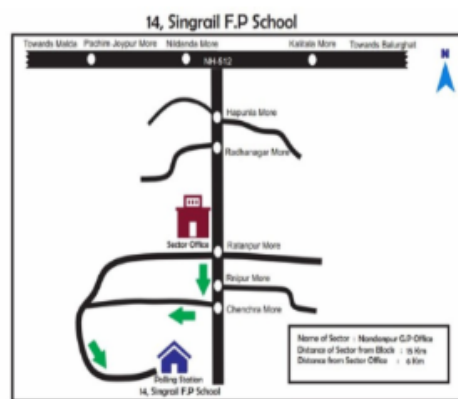

নির্বাচক নিবন্ধন আধিকারিকের স্বাক্ষর

Nazri Naksha

Google Map View

Polling Station Building Front View

Polling Station Front View

Cad View

Key MAP View

1 নাম : আলমগীর সরকার পিতার নাম: আতিপুর রহমান বাড়ির নং : n0066 বয়স : 26 লিঙ্গ : পুরুষ	RFR2078319 ফটো উপলব্ধ	2 নাম : বাঠু কবিরাজ পিতার নাম: কষ্ট কবিরাজ বাড়ির নং : n0073 বয়স : 34 লিঙ্গ : পুরুষ	RFR1196021 ফটো উপলব্ধ	3 নাম : মেহেমেগার বিবি স্বামীর নাম: আতিবুর রহমান বাড়ির নং : n0066 বয়স : 44 লিঙ্গ : মহিলা	RFR1292747 ফটো উপলব্ধ
4 নাম : তফিজুর মিয়া পিতার নাম: বদিউলজামাল বাড়ির নং : n0053 বয়স : 64 লিঙ্গ : পুরুষ	RFR2389237 ফটো উপলব্ধ	5 নাম : তুলিমন বেওয়া স্বামীর নাম: মহেদুর রহমান বাড়ির নং : n0044 বয়স : 66 লিঙ্গ : মহিলা	WB/06/035/582874 ফটো উপলব্ধ	6 নাম : সেলিম মিয়া মায়ের নাম: তুলিমন বেওয়া বাড়ির নং : n0044 বয়স : 32 লিঙ্গ : পুরুষ	RFR1196138 ফটো উপলব্ধ
7 নাম : মফিজা বিবি স্বামীর নাম: কষ্ট কবিরাজ বাড়ির নং : n0073 বয়স : 71 লিঙ্গ : মহিলা	WB/06/035/582813 ফটো উপলব্ধ	8 নাম : রুপনেহার বিবি স্বামীর নাম: আব্দুল রসিদ মন্ডল বাড়ির নং : n0172 বয়স : 33 লিঙ্গ : মহিলা	RDT1470665 ফটো উপলব্ধ	9 নাম : ফিরদুস মিয়া পিতার নাম: জয়নাল মিয়া বাড়ির নং : n0086 বয়স : 31 লিঙ্গ : পুরুষ	RFR1652551 ফটো উপলব্ধ
10 নাম : ফাইজুর মিয়া পিতার নাম: জয়নাল মিয়া বাড়ির নং : n0086 বয়স : 30 লিঙ্গ : পুরুষ	RFR1652569 ফটো উপলব্ধ	11 নাম : জরিলা বিবি স্বামীর নাম: আনিসুর মিয়া বাড়ির নং : n0066 বয়স : 56 লিঙ্গ : মহিলা	WB/06/035/582315 ফটো উপলব্ধ	12 নাম : জাহাঙ্গির মিয়া পিতার নাম: জসিমুদ্দিন মিয়া বাড়ির নং : n0032 বয়স : 34 লিঙ্গ : পুরুষ	RFR1652502 ফটো উপলব্ধ
13 নাম : সইফুর মিয়া পিতার নাম: বদিউলজামাল বাড়ির নং : n0053 বয়স : 66 লিঙ্গ : পুরুষ	WB/06/035/582074 ফটো উপলব্ধ	14 নাম : সামেত মিয়া পিতার নাম: মহেদুর মিয়া বাড়ির নং : n0044 বয়স : 49 লিঙ্গ : পুরুষ	WB/06/035/582862 ফটো উপলব্ধ	15 নাম : তমিজুর মিয়া পিতার নাম: মহেদুর মিয়া বাড়ির নং : n0044 বয়স : 42 লিঙ্গ : পুরুষ	LPZ2604957 ফটো উপলব্ধ
16 নাম : মনীরুল ইসলাম পিতার নাম: সইফুর মিয়া বাড়ির নং : n0053 বয়স : 49 লিঙ্গ : পুরুষ	RFR2010403 ফটো উপলব্ধ	17 নাম : আকলিমা খাতুন স্বামীর নাম: ছবিকুল ইসলাম বাড়ির নং : n0073 বয়স : 49 লিঙ্গ : মহিলা	RFR2427854 ফটো উপলব্ধ	18 নাম : আতিপুর পিতার নাম: পিয়াসুদ্দিন মিয়া বাড়ির নং : n0066 বয়স : 51 লিঙ্গ : পুরুষ	RFR1292754 ফটো উপলব্ধ
19 নাম : তাজমিন খাতুন স্বামীর নাম: জাহাঙ্গির মিয়া বাড়ির নং : n0032 বয়স : 26 লিঙ্গ : মহিলা	RFR2078301 ফটো উপলব্ধ	20 নাম : নাজিমা খাতুন মায়ের নাম: আর্জিনা বিবি বাড়ির নং : n0005 বয়স : 38 লিঙ্গ : মহিলা	RFR1045640 ফটো উপলব্ধ	21 নাম : আব্দুল কাদের মিয়া পিতার নাম: মহিমুদ্দিন মিয়া বাড়ির নং : n0014 বয়স : 32 লিঙ্গ : পুরুষ	RFR1196047 ফটো উপলব্ধ
22 নাম : মেহেরবানু বিবি স্বামীর নাম: কাশেম মিয়া বাড়ির নং : n0173 বয়স : 61 লিঙ্গ : মহিলা	WB/06/035/582288 ফটো উপলব্ধ	23 নাম : জিয়ারুল মিয়া পিতার নাম: নজিবুর মিয়া বাড়ির নং : n0044 বয়স : 45 লিঙ্গ : পুরুষ	RFR0053322 ফটো উপলব্ধ	24 নাম : সয়াগী বিবি স্বামীর নাম: খালেক মিয়া বাড়ির নং : n0014 বয়স : 76 লিঙ্গ : মহিলা	RFR2389054 ফটো উপলব্ধ
25 নাম : তৈমুর মিয়া পিতার নাম: খালেক মিয়া বাড়ির নং : n0014 বয়স : 46 লিঙ্গ : পুরুষ	WB/06/035/582532 ফটো উপলব্ধ	26 নাম : জয়নব বেগম স্বামীর নাম: ডা নুরুল চৌধুরী বাড়ির নং : n0023 বয়স : 66 লিঙ্গ : মহিলা	WB/06/035/582069 ফটো উপলব্ধ	27 নাম : ইসমোতারা খাতুন(বিবি) স্বামীর নাম: সেরাজুল রহমান বাড়ির নং : n0080 বয়স : 29 লিঙ্গ : মহিলা	RFR1671114 ফটো উপলব্ধ
28 নাম : সাহেরা বেওয়া পিতার নাম: বদিউল জামাল বাড়ির নং : n0053 বয়স : 71 লিঙ্গ : মহিলা	LPZ2521862 ফটো উপলব্ধ	29 নাম : মরিয়ম বিবি স্বামীর নাম: সইফুর মিয়া বাড়ির নং : n0053 বয়স : 63 লিঙ্গ : মহিলা	RFR2010429 ফটো উপলব্ধ	30 নাম : সইদুর মিয়া পিতার নাম: জয়নাল মিয়া বাড়ির নং : n0086 বয়স : 23 লিঙ্গ : পুরুষ	RFR2313088 ফটো উপলব্ধ