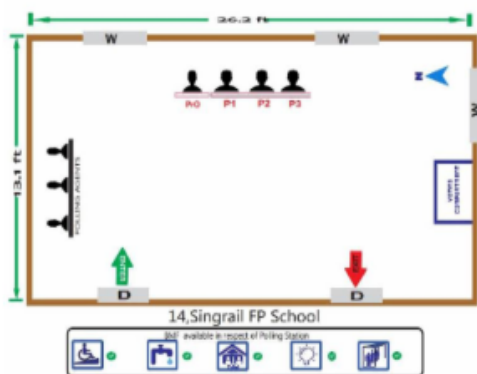

নির্বাচক নিবন্ধন আধিকারিকের স্বাক্ষর

Nazri Naksha

Google Map View

Polling Station Building Front View

Polling Station Front View

Cad View

Key MAP View

1 নাম : আলমগীর সরকার পিতার নাম: আতিপুর রহমান বাড়ির নং : n0066 বয়স : 26 লিঙ্গ : পুরুষ	RFR2078319 ফটো উপলব্ধ	2 নাম : বাঠু কবিরাজ পিতার নাম: কষ্ট কবিরাজ বাড়ির নং : n0073 বয়স : 34 লিঙ্গ : পুরুষ	RFR1196021 ফটো উপলব্ধ	3 নাম : মেহেমেগার বিবি স্বামীর নাম: আতিবুর রহমান বাড়ির নং : n0066 বয়স : 44 লিঙ্গ : মহিলা	RFR1292747 ফটো উপলব্ধ
4 নাম : তফিজুর মিয়া পিতার নাম: বদিউলজামাল বাড়ির নং : n0053 বয়স : 64 লিঙ্গ : পুরুষ	RFR2389237 ফটো উপলব্ধ	5 নাম : তুলিমন বেওয়া স্বামীর নাম: মহেদুর রহমান বাড়ির নং : n0044 বয়স : 66 লিঙ্গ : মহিলা	WB/06/035/582874 ফটো উপলব্ধ	6 নাম : সেলিম মিয়া মায়ের নাম: তুলিমন বেওয়া বাড়ির নং : n0044 বয়স : 32 লিঙ্গ : পুরুষ	RFR1196138 ফটো উপলব্ধ
7 নাম : মফিজা বিবি স্বামীর নাম: কষ্ট কবিরাজ বাড়ির নং : n0073 বয়স : 71 লিঙ্গ : মহিলা	WB/06/035/582813 ফটো উপলব্ধ	8 নাম : রুপনেহার বিবি স্বামীর নাম: আব্দুল রসিদ মন্ডল বাড়ির নং : n0172 বয়স : 33 লিঙ্গ : মহিলা	RDT1470665 ফটো উপলব্ধ	9 নাম : ফিরদুস মিয়া পিতার নাম: জয়নাল মিয়া বাড়ির নং : n0086 বয়স : 31 লিঙ্গ : পুরুষ	RFR1652551 ফটো উপলব্ধ
10 নাম : ফাইজুর মিয়া পিতার নাম: জয়নাল মিয়া বাড়ির নং : n0086 বয়স : 30 লিঙ্গ : পুরুষ	RFR1652569 ফটো উপলব্ধ	11 নাম : জরিলা বিবি স্বামীর নাম: আনিসুর মিয়া বাড়ির নং : n0066 বয়স : 56 লিঙ্গ : মহিলা	WB/06/035/582315 ফটো উপলব্ধ	12 নাম : জাহাঙ্গির মিয়া পিতার নাম: জসিমুদ্দিন মিয়া বাড়ির নং : n0032 বয়স : 34 লিঙ্গ : পুরুষ	RFR1652502 ফটো উপলব্ধ
13 নাম : সইফুর মিয়া পিতার নাম: বদিউলজামাল বাড়ির নং : n0053 বয়স : 66 লিঙ্গ : পুরুষ	WB/06/035/582074 ফটো উপলব্ধ	14 নাম : সামেত মিয়া পিতার নাম: মহেদুর মিয়া বাড়ির নং : n0044 বয়স : 49 লিঙ্গ : পুরুষ	WB/06/035/582862 ফটো উপলব্ধ	15 নাম : তমিজুর মিয়া পিতার নাম: মহেদুর মিয়া বাড়ির নং : n0044 বয়স : 42 লিঙ্গ : পুরুষ	LPZ2604957 ফটো উপলব্ধ
16 নাম : মনীরুল ইসলাম পিতার নাম: সইফুর মিয়া বাড়ির নং : n0053 বয়স : 49 লিঙ্গ : পুরুষ	RFR2010403 ফটো উপলব্ধ	17 নাম : আকলিমা খাতুন স্বামীর নাম: ছবিকুল ইসলাম বাড়ির নং : n0073 বয়স : 49 লিঙ্গ : মহিলা	RFR2427854 ফটো উপলব্ধ	18 নাম : আতিপুর পিতার নাম: পিয়াসুদ্দিন মিয়া বাড়ির নং : n0066 বয়স : 51 লিঙ্গ : পুরুষ	RFR1292754 ফটো উপলব্ধ
19 নাম : তাজমিন খাতুন স্বামীর নাম: জাহাঙ্গির মিয়া বাড়ির নং : n0032 বয়স : 26 লিঙ্গ : মহিলা	RFR2078301 ফটো উপলব্ধ	20 নাম : নাজিমা খাতুন মায়ের নাম: আর্জিনা বিবি বাড়ির নং : n0005 বয়স : 38 লিঙ্গ : মহিলা	RFR1045640 ফটো উপলব্ধ	21 নাম : আব্দুল কাদের মিয়া পিতার নাম: মহিমুদ্দিন মিয়া বাড়ির নং : n0014 বয়স : 32 লিঙ্গ : পুরুষ	RFR1196047 ফটো উপলব্ধ
22 নাম : মেহেরবানু বিবি স্বামীর নাম: কাশেম মিয়া বাড়ির নং : n0173 বয়স : 61 লিঙ্গ : মহিলা	WB/06/035/582288 ফটো উপলব্ধ	23 নাম : জিয়ারুল মিয়া পিতার নাম: নজিবুর মিয়া বাড়ির নং : n0044 বয়স : 45 লিঙ্গ : পুরুষ	RFR0053322 ফটো উপলব্ধ	24 নাম : সয়াগী বিবি স্বামীর নাম: খালেক মিয়া বাড়ির নং : n0014 বয়স : 76 লিঙ্গ : মহিলা	RFR2389054 ফটো উপলব্ধ
25 নাম : তৈমুর মিয়া পিতার নাম: খালেক মিয়া বাড়ির নং : n0014 বয়স : 46 লিঙ্গ : পুরুষ	WB/06/035/582532 ফটো উপলব্ধ	26 নাম : জয়নব বেগম স্বামীর নাম: ডা নুরুল চৌধুরী বাড়ির নং : n0023 বয়স : 66 লিঙ্গ : মহিলা	WB/06/035/582069 ফটো উপলব্ধ	27 নাম : ইসমোতারা খাতুন(বিবি) স্বামীর নাম: সেরাজুল রহমান বাড়ির নং : n0080 বয়স : 29 লিঙ্গ : মহিলা	RFR1671114 ফটো উপলব্ধ
28 নাম : সাহেরা বেওয়া পিতার নাম: বদিউল জামাল বাড়ির নং : n0053 বয়স : 71 লিঙ্গ : মহিলা	LPZ2521862 ফটো উপলব্ধ	29 নাম : মরিয়ম বিবি স্বামীর নাম: সইফুর মিয়া বাড়ির নং : n0053 বয়স : 63 লিঙ্গ : মহিলা	RFR2010429 ফটো উপলব্ধ	30 নাম : সইদুর মিয়া পিতার নাম: জয়নাল মিয়া বাড়ির নং : n0086 বয়স : 23 লিঙ্গ : পুরুষ	RFR2313088 ফটো উপলব্ধ