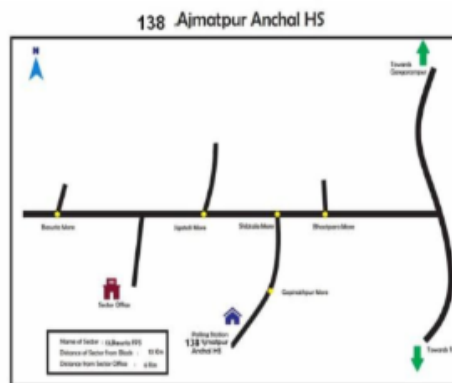

Key MAP View