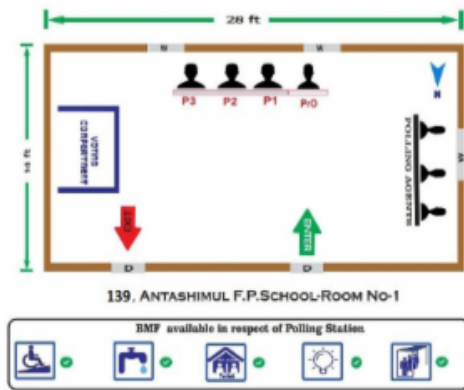

নির্বাচক নিবন্ধন আধিকারিকের স্বাক্ষর

Nazri Naksha

Google Map View

Polling Station Building Front View

Polling Station Front View

Cad View

Key MAP View

1	WB/06/036/102148	নাম : দহিরন শাফকির স্বামীর নাম: আকবর আলী শাফকির বাড়ির নং : n0030 বয়স : 67 লিঙ্গ : মহিলা	ফটো উপলব্ধ	2	RFR2373124	নাম : আকবর আলী সরকার পিতার নাম: রহমান সরকার বাড়ির নং : n0108 বয়স : 51 লিঙ্গ : পুরুষ	ফটো উপলব্ধ	3	LPZ2730521	নাম : সিরিন আকতার বানু স্বামীর নাম: তাহিদুর সরকার বাড়ির নং : n0179 বয়স : 37 লিঙ্গ : মহিলা	ফটো উপলব্ধ
4	BPM2297752	নাম : তাহিদুর সরকার মায়ের নাম: সামসুন নেহার বাড়ির নং : n0179 বয়স : 43 লিঙ্গ : পুরুষ	ফটো উপলব্ধ	5	WB/06/036/102337	নাম : কহিনুর বেওয়া স্বামীর নাম: হাফিজুদ্দিন সরকার বাড়ির নং : n0170 বয়স : 76 লিঙ্গ : মহিলা	ফটো উপলব্ধ	6	RFR1159235	নাম : দহিমুদ্দিন সরকার পিতার নাম: আকবর আলী শাফকির বাড়ির নং : n0030 বয়স : 67 লিঙ্গ : পুরুষ	ফটো উপলব্ধ
7	BPM1959394	নাম : নাজিমুদ্দিন সরকার পিতার নাম: হাফিজুদ্দিন সরকার বাড়ির নং : n0170 বয়স : 42 লিঙ্গ : পুরুষ	ফটো উপলব্ধ	8	BPM2139145	নাম : হবিবুর সরকার পিতার নাম: মহিমউদ্দিন সরকার বাড়ির নং : n0173 বয়স : 39 লিঙ্গ : পুরুষ	ফটো উপলব্ধ	9	RFR1348861	নাম : জয়নাবু হাবিবুদ্দিন পিতার নাম: আকবর আলী শাফকির বাড়ির নং : n0030 বয়স : 67 লিঙ্গ : পুরুষ	ফটো উপলব্ধ
10	RFR2054559	নাম : আফজাল সরকার পিতার নাম: ভানু সরকার বাড়ির নং : n0156 বয়স : 60 লিঙ্গ : পুরুষ	ফটো উপলব্ধ	11	WB/06/036/102576	নাম : মঞ্জু বিবি স্বামীর নাম: বারেক সরকার বাড়ির নং : n0172 বয়স : 50 লিঙ্গ : মহিলা	ফটো উপলব্ধ	12	BPM1959402	নাম : মাসুদ মণ্ডল পিতার নাম: আবুল মণ্ডল বাড়ির নং : n0119 বয়স : 50 লিঙ্গ : পুরুষ	ফটো উপলব্ধ
13	WB/06/036/102484	নাম : জায়েদা বিবি স্বামীর নাম: আজিজুর সরকার বাড়ির নং : n0161 বয়স : 66 লিঙ্গ : মহিলা	ফটো উপলব্ধ	14	WB/06/036/102353	নাম : জাহানারা বেওয়া পিতার নাম: উলমহম্মদ সরকার বাড়ির নং : n0072 বয়স : 71 লিঙ্গ : মহিলা	ফটো উপলব্ধ	15	BPM1959386	নাম : মাঝিয়া বিবি স্বামীর নাম: আজিমুদ্দিন সরকার বাড়ির নং : n0170 বয়স : 42 লিঙ্গ : মহিলা	ফটো উপলব্ধ
16	RFR1100296	নাম : মোস্তাকিন সরকার পিতার নাম: তসলীম সরকার বাড়ির নং : n0206 বয়স : 36 লিঙ্গ : পুরুষ	ফটো উপলব্ধ	17	WB/06/036/102694	নাম : আব্দুল খালেক সরকার পিতার নাম: জহিরুদ্দিন সরকার বাড়ির নং : n0181 বয়স : 50 লিঙ্গ : পুরুষ	ফটো উপলব্ধ	18	WB/06/036/102316	নাম : ফুলু হাজরা পিতার নাম: শম্ভু হাজরা বাড়ির নং : n0130 বয়স : 59 লিঙ্গ : পুরুষ	ফটো উপলব্ধ
19	BPM2232015	নাম : সেলিম সরকার পিতার নাম: হাফিজুদ্দিন সরকার বাড়ির নং : n0170 বয়স : 30 লিঙ্গ : পুরুষ	ফটো উপলব্ধ	20	RFR1710896	নাম : অহিমুদ্দিন শাফকির পিতার নাম: আকবর আলী শাফকির বাড়ির নং : n0030 বয়স : 30 লিঙ্গ : পুরুষ	ফটো উপলব্ধ	21	WB/06/036/102333	নাম : ছালেয়া বিবি স্বামীর নাম: সাইজুদ্দিন সরকার বাড়ির নং : n0172 বয়স : 71 লিঙ্গ : মহিলা	ফটো উপলব্ধ
22	WB/06/036/102047	নাম : বারেক সরকার পিতার নাম: সাইজুদ্দিন সরকার বাড়ির নং : n0172 বয়স : 55 লিঙ্গ : পুরুষ	ফটো উপলব্ধ	23	RFR1968171	নাম : সারমিন সরকার পিতার নাম: লতিফুর সরকার বাড়ির নং : এন0181 বয়স : 25 লিঙ্গ : মহিলা	ফটো উপলব্ধ	24	RFR2367266	নাম : তসলিম সরকার পিতার নাম: ওসমান সরকার বাড়ির নং : n0206 বয়স : 60 লিঙ্গ : পুরুষ	ফটো উপলব্ধ
25	RFR0582866	নাম : আরবিনুর বিবি স্বামীর নাম: আবুল সরকার বাড়ির নং : n0179 বয়স : 38 লিঙ্গ : মহিলা	ফটো উপলব্ধ	26	RFR2023893	নাম : সামসুদ্দিন মণ্ডল পিতার নাম: আবুল হোসেন মন্ডল বাড়ির নং : n0119 বয়স : 58 লিঙ্গ : পুরুষ	ফটো উপলব্ধ	27	WB/06/036/102011	নাম : লুৎফুর মণ্ডল পিতার নাম: আবুল মণ্ডল বাড়ির নং : n0119 বয়স : 55 লিঙ্গ : পুরুষ	ফটো উপলব্ধ
28	WB/06/036/102248	নাম : জাব্বার আলী সরকার পিতার নাম: আব্দুল কাদের সরকার বাড়ির নং : n0157 বয়স : 53 লিঙ্গ : পুরুষ	ফটো উপলব্ধ	29	WB/06/036/102641	নাম : বাবলু সরকার পিতার নাম: হাফিজুদ্দিন সরকার বাড়ির নং : এন0179 বয়স : 58 লিঙ্গ : পুরুষ	ফটো উপলব্ধ	30	RFR2293678	নাম : আরমান সরকার পিতার নাম: হাবলু সরকার বাড়ির নং : এন0179 বয়স : 21 লিঙ্গ : পুরুষ	ফটো উপলব্ধ