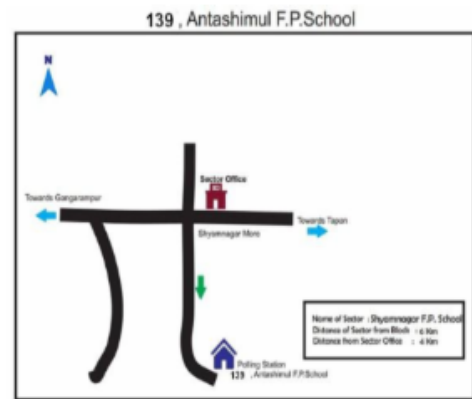

নির্বাচক নিবন্ধন আধিকারিকের স্বাক্ষর

Nazri Naksha

Google Map View

Polling Station Building Front View

Polling Station Front View

Cad View

Key MAP View

1	WB/06/036/102148	নাম : দহিরন শাফকির স্বামীর নাম: আকবর আলী শাফকির বাড়ির নং : n0030 বয়স : 67 লিঙ্গ : মহিলা	ফটো উপলব্ধ	2	RFR2373124	নাম : আকবর আলী সরকার পিতার নাম: রহমান সরকার বাড়ির নং : n0108 বয়স : 51 লিঙ্গ : পুরুষ	ফটো উপলব্ধ	3	LPZ2730521	নাম : সিরিন আকতার বানু স্বামীর নাম: তাহিদুর সরকার বাড়ির নং : n0179 বয়স : 37 লিঙ্গ : মহিলা	ফটো উপলব্ধ
4	BPM2297752	নাম : তাহিদুর সরকার মায়ের নাম: সামসুন নেহার বাড়ির নং : n0179 বয়স : 43 লিঙ্গ : পুরুষ	ফটো উপলব্ধ	5	WB/06/036/102337	নাম : কহিনুর বেওয়া স্বামীর নাম: হাফিজুদ্দিন সরকার বাড়ির নং : n0170 বয়স : 76 লিঙ্গ : মহিলা	ফটো উপলব্ধ	6	RFR1159235	নাম : দহিমুদ্দিন সরকার পিতার নাম: আকবর আলী শাফকির বাড়ির নং : n0030 বয়স : 67 লিঙ্গ : পুরুষ	ফটো উপলব্ধ
7	BPM1959394	নাম : নাজিমুদ্দিন সরকার পিতার নাম: হাফিজুদ্দিন সরকার বাড়ির নং : n0170 বয়স : 42 লিঙ্গ : পুরুষ	ফটো উপলব্ধ	8	BPM2139145	নাম : হবিবুর সরকার পিতার নাম: মহিমউদ্দিন সরকার বাড়ির নং : n0173 বয়স : 39 লিঙ্গ : পুরুষ	ফটো উপলব্ধ	9	RFR1348861	নাম : জয়নাবু হাবিবুদ্দিন পিতার নাম: আকবর আলী শাফকির বাড়ির নং : n0030 বয়স : 67 লিঙ্গ : পুরুষ	ফটো উপলব্ধ
10	RFR2054559	নাম : আফজাল সরকার পিতার নাম: ভানু সরকার বাড়ির নং : n0156 বয়স : 60 লিঙ্গ : পুরুষ	ফটো উপলব্ধ	11	WB/06/036/102576	নাম : মঞ্জু বিবি স্বামীর নাম: বারেক সরকার বাড়ির নং : n0172 বয়স : 50 লিঙ্গ : মহিলা	ফটো উপলব্ধ	12	BPM1959402	নাম : মাসুদ মণ্ডল পিতার নাম: আবুল মণ্ডল বাড়ির নং : n0119 বয়স : 50 লিঙ্গ : পুরুষ	ফটো উপলব্ধ
13	WB/06/036/102484	নাম : জায়েদা বিবি স্বামীর নাম: আজিজুর সরকার বাড়ির নং : n0161 বয়স : 66 লিঙ্গ : মহিলা	ফটো উপলব্ধ	14	WB/06/036/102353	নাম : জাহানারা বেওয়া পিতার নাম: উলমহম্মদ সরকার বাড়ির নং : n0072 বয়স : 71 লিঙ্গ : মহিলা	ফটো উপলব্ধ	15	BPM1959386	নাম : মাঝিয়া বিবি স্বামীর নাম: আজিমুদ্দিন সরকার বাড়ির নং : n0170 বয়স : 42 লিঙ্গ : মহিলা	ফটো উপলব্ধ
16	RFR1100296	নাম : মোস্তাকিন সরকার পিতার নাম: তসলীম সরকার বাড়ির নং : n0206 বয়স : 36 লিঙ্গ : পুরুষ	ফটো উপলব্ধ	17	WB/06/036/102694	নাম : আব্দুল খালেক সরকার পিতার নাম: জহিরুদ্দিন সরকার বাড়ির নং : n0181 বয়স : 50 লিঙ্গ : পুরুষ	ফটো উপলব্ধ	18	WB/06/036/102316	নাম : ফুলু হাজরা পিতার নাম: শম্ভু হাজরা বাড়ির নং : n0130 বয়স : 59 লিঙ্গ : পুরুষ	ফটো উপলব্ধ
19	BPM2232015	নাম : সেলিম সরকার পিতার নাম: হাফিজুদ্দিন সরকার বাড়ির নং : n0170 বয়স : 30 লিঙ্গ : পুরুষ	ফটো উপলব্ধ	20	RFR1710896	নাম : অহিমুদ্দিন শাফকির পিতার নাম: আকবর আলী শাফকির বাড়ির নং : n0030 বয়স : 30 লিঙ্গ : পুরুষ	ফটো উপলব্ধ	21	WB/06/036/102333	নাম : ছালেয়া বিবি স্বামীর নাম: সাইজুদ্দিন সরকার বাড়ির নং : n0172 বয়স : 71 লিঙ্গ : মহিলা	ফটো উপলব্ধ
22	WB/06/036/102047	নাম : বারেক সরকার পিতার নাম: সাইজুদ্দিন সরকার বাড়ির নং : n0172 বয়স : 55 লিঙ্গ : পুরুষ	ফটো উপলব্ধ	23	RFR1968171	নাম : সারমিন সরকার পিতার নাম: লতিফুর সরকার বাড়ির নং : এন0181 বয়স : 25 লিঙ্গ : মহিলা	ফটো উপলব্ধ	24	RFR2367266	নাম : তসলিম সরকার পিতার নাম: ওসমান সরকার বাড়ির নং : n0206 বয়স : 60 লিঙ্গ : পুরুষ	ফটো উপলব্ধ
25	RFR0582866	নাম : আরবিনুর বিবি স্বামীর নাম: আবুল সরকার বাড়ির নং : n0179 বয়স : 38 লিঙ্গ : মহিলা	ফটো উপলব্ধ	26	RFR2023893	নাম : সামসুদ্দিন মণ্ডল পিতার নাম: আবুল হোসেন মন্ডল বাড়ির নং : n0119 বয়স : 58 লিঙ্গ : পুরুষ	ফটো উপলব্ধ	27	WB/06/036/102011	নাম : লুৎফুর মণ্ডল পিতার নাম: আবুল মণ্ডল বাড়ির নং : n0119 বয়স : 55 লিঙ্গ : পুরুষ	ফটো উপলব্ধ
28	WB/06/036/102248	নাম : জাব্বার আলী সরকার পিতার নাম: আব্দুল কাদের সরকার বাড়ির নং : n0157 বয়স : 53 লিঙ্গ : পুরুষ	ফটো উপলব্ধ	29	WB/06/036/102641	নাম : বাবলু সরকার পিতার নাম: হাফিজুদ্দিন সরকার বাড়ির নং : এন0179 বয়স : 58 লিঙ্গ : পুরুষ	ফটো উপলব্ধ	30	RFR2293678	নাম : আরমান সরকার পিতার নাম: হাবলু সরকার বাড়ির নং : এন0179 বয়স : 21 লিঙ্গ : পুরুষ	ফটো উপলব্ধ