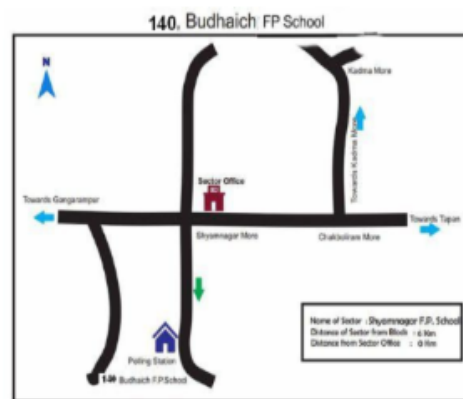

Key MAP View