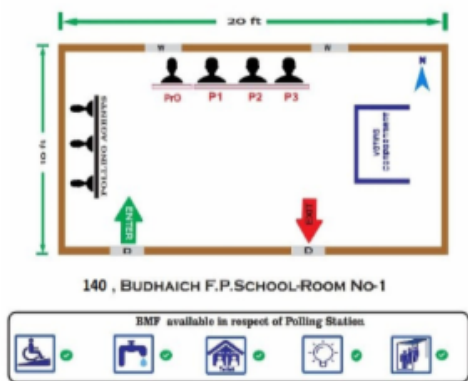

নির্বাচক নিবন্ধন আধিকারিকের স্বাক্ষর

Nazri Naksha

Google Map View

Polling Station Building Front View

Polling Station Front View

Cad View

Key MAP View

1 নাম : বাবলী বাকলা উরাও পিতার নাম: বুধু বাকলা বাড়ির নং : জলঘর বয়স : 29 লিঙ্গ : মহিলা	RFR1809334 ফটো উপলব্ধ	2 নাম : গেন্দারাম উরাও পিতার নাম: বৈদ্যনাথ উরাও বাড়ির নং : n0051 বয়স : 42 লিঙ্গ : পুরুষ	BPM2139020 ফটো উপলব্ধ	3 নাম : রিনা পান্না পিতার নাম: শ্যামল পান্না বাড়ির নং : নং 008 বয়স : 24 লিঙ্গ : মহিলা	RFR2106706 ফটো উপলব্ধ
4 নাম : বিরসী উরাও স্বামীর নাম: বিরসা উরাও বাড়ির নং : n0008 বয়স : 66 লিঙ্গ : মহিলা	WB/06/036/099557 ফটো উপলব্ধ	5 নাম : সঞ্জীত উরাও পিতার নাম: বিশ্বনাথ উরাও বাড়ির নং : নং0236 বয়স : 25 লিঙ্গ : পুরুষ	RFR2194538 ফটো উপলব্ধ	6 নাম : বিকাশ উরাও পিতার নাম: ধীরেন উরাও বাড়ির নং : নং0224 বয়স : 31 লিঙ্গ : পুরুষ	RFR2194553 ফটো উপলব্ধ
7 নাম : শ্যামল উরাও পিতার নাম: বিরসা উরাও বাড়ির নং : n0008 বয়স : 52 লিঙ্গ : পুরুষ	WB/06/036/099098 ফটো উপলব্ধ	8 নাম : রুপনী লাকড়া স্বামীর নাম: শ্যামল উরাও বাড়ির নং : n0008 বয়স : 49 লিঙ্গ : মহিলা	WB/06/036/099273 ফটো উপলব্ধ	9 নাম : শেফালী পান্না মায়ের নাম: বিরসি উরাও বাড়ির নং : n0008 বয়স : 40 লিঙ্গ : মহিলা	RFR1011733 ফটো উপলব্ধ
10 নাম : দীপ্তী উরাও পিতার নাম: সুধীর উরাও বাড়ির নং : N00 বয়স : 24 লিঙ্গ : মহিলা	RFR2106193 ফটো উপলব্ধ	11 নাম : পম্পা উরাও স্বামীর নাম: শুকরা উরাও বাড়ির নং : n0042 বয়স : 36 লিঙ্গ : মহিলা	BPM2297562 ফটো উপলব্ধ	12 নাম : চাইতু উরাও পিতার নাম: বৈদ্যনাথ উরাও বাড়ির নং : n0051 বয়স : 40 লিঙ্গ : পুরুষ	RFR1100510 ফটো উপলব্ধ
13 নাম : কিশান উরাও পিতার নাম: অনিল উরাও বাড়ির নং : নং 000 বয়স : 25 লিঙ্গ : পুরুষ	RFR2106730 ফটো উপলব্ধ	14 নাম : অমল উরাও পিতার নাম: রবি উরাও বাড়ির নং : n0048 বয়স : 31 লিঙ্গ : পুরুষ	RFR1565977 ফটো উপলব্ধ	15 নাম : সুধীর উরাও পিতার নাম: সুকুমার উরাও বাড়ির নং : n0039 বয়স : 55 লিঙ্গ : পুরুষ	RFR2194793 ফটো উপলব্ধ
16 নাম : পুতুল উরাও স্বামীর নাম: সাগর পান্না বাড়ির নং : নং বয়স : 24 লিঙ্গ : মহিলা	RFR2106987 ফটো উপলব্ধ	17 নাম : চিলো উরাও স্বামীর নাম: বুধু উরাও বাড়ির নং : n0031 বয়স : 63 লিঙ্গ : মহিলা	WB/06/036/099175 ফটো উপলব্ধ	18 নাম : প্রশান্ত উরাও পিতার নাম: রবি উরাও বাড়ির নং : N00 বয়স : 25 লিঙ্গ : পুরুষ	RFR2106318 ফটো উপলব্ধ
19 নাম : নয়ন উরাও পিতার নাম: বুধু উরাও বাড়ির নং : n0044 বয়স : 36 লিঙ্গ : পুরুষ	RFR1011709 ফটো উপলব্ধ	20 নাম : বিরশু উরাও পিতার নাম: তুরিয়া উরাও বাড়ির নং : n0045 বয়স : 73 লিঙ্গ : পুরুষ	RFR2023323 ফটো উপলব্ধ	21 নাম : বুধু উরাও পিতার নাম: কান্দু উরাও বাড়ির নং : n0031 বয়স : 73 লিঙ্গ : পুরুষ	WB/06/036/099086 ফটো উপলব্ধ
22 নাম : মালতী উরাও স্বামীর নাম: বুধু উরাও বাড়ির নং : n0044 বয়স : 58 লিঙ্গ : মহিলা	RFR1011717 ফটো উপলব্ধ	23 নাম : মানিক উরাও পিতার নাম: বিরশু উরাও বাড়ির নং : n0045 বয়স : 39 লিঙ্গ : পুরুষ	BPM2139012 ফটো উপলব্ধ	24 নাম : খুবলী উরাও স্বামীর নাম: শুকরা উরাও বাড়ির নং : n0046 বয়স : 48 লিঙ্গ : মহিলা	WB/06/036/099578 ফটো উপলব্ধ
25 নাম : রুপনী উরাও স্বামীর নাম: রবি উরাও বাড়ির নং : n0048 বয়স : 52 লিঙ্গ : মহিলা	WB/06/036/099227 ফটো উপলব্ধ	26 নাম : পূর্ণিমা উরাও পিতার নাম: অনিল উরাও বাড়ির নং : n0043 বয়স : 34 লিঙ্গ : মহিলা	RFR1470608 ফটো উপলব্ধ	27 নাম : সুনি উরাও পিতার নাম: অনিল উরাও বাড়ির নং : n0043 বয়স : 29 লিঙ্গ : মহিলা	RFR1565985 ফটো উপলব্ধ
28 নাম : বিশো উরাও স্বামীর নাম: দেবেন খালকো বাড়ির নং : n0014 বয়স : 61 লিঙ্গ : মহিলা	RFR2023695 ফটো উপলব্ধ	29 নাম : শুকরা উরাও পিতার নাম: দেবেন উরাও বাড়ির নং : n0014 বয়স : 39 লিঙ্গ : পুরুষ	BPM2297554 ফটো উপলব্ধ	30 নাম : বিফালী উরাও স্বামীর নাম: সুভাষ বাকলা বাড়ির নং : n0168 বয়স : 37 লিঙ্গ : মহিলা	RFR1011766 ফটো উপলব্ধ