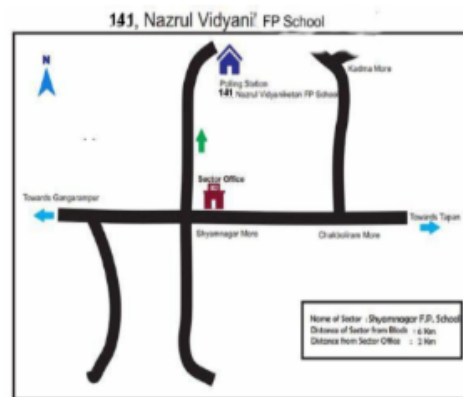

Key MAP View