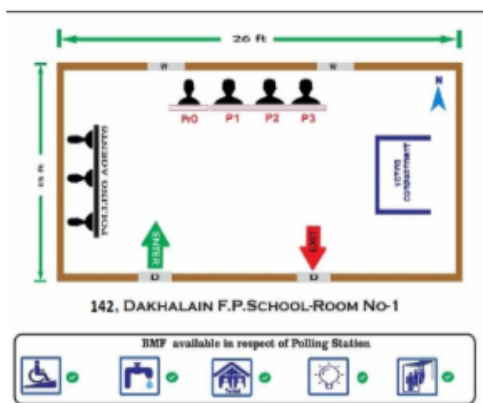

নির্বাচক নিবন্ধন আধিকারিকের স্বাক্ষর

Nazri Naksha

Google Map View

Polling Station Building Front View

Polling Station Front View

Cad View

Key MAP View

1 নাম : কুবিনা খাতুন স্বামীর নাম : উমর আলী সরকার বাড়ির নং : n0023 বয়স : 29 লিঙ্গ : মহিলা	RFR1712710 ফটো উপলব্ধ	2 নাম : সমিরণ বিবি স্বামীর নাম : ছাত্তার মিঞা বাড়ির নং : n0041 বয়স : 66 লিঙ্গ : মহিলা	WB/06/036/108068 ফটো উপলব্ধ	3 নাম : নীলা রায় স্বামীর নাম : প্রেমগোপাল রায় বাড়ির নং : n0041 বয়স : 34 লিঙ্গ : মহিলা	RFR1712736 ফটো উপলব্ধ
4 নাম : জালাল উদ্দিন সরকার পিতার নাম : মছেদ উদ্দিন সরকার বাড়ির নং : n0295 বয়স : 61 লিঙ্গ : পুরুষ	RFR1332584 ফটো উপলব্ধ	5 নাম : মনোয়ারা বিবি স্বামীর নাম : আলিম উদ্দিন চৌধুরী বাড়ির নং : n0016 বয়স : 63 লিঙ্গ : মহিলা	WB/06/036/108307 ফটো উপলব্ধ	6 নাম : মঈনু রহমান মন্ডল পিতার নাম : আব্দুল রহমান মন্ডল বাড়ির নং : n0067 বয়স : 37 লিঙ্গ : পুরুষ	RFR0596965 ফটো উপলব্ধ
7 নাম : খালেদ মিঞা পিতার নাম : ছাত্তার মিঞা বাড়ির নং : n0041 বয়স : 41 লিঙ্গ : পুরুষ	BPM1905819 ফটো উপলব্ধ	8 নাম : ফাতেমা বিবি স্বামীর নাম : হাফিজুদ্দিন মিঞা বাড়ির নং : n0196 বয়স : 53 লিঙ্গ : মহিলা	BPM0245662 ফটো উপলব্ধ	9 নাম : উমর আলী সরকার পিতার নাম : আব্দুল রহমান মন্ডল বাড়ির নং : n0067 বয়স : 37 লিঙ্গ : পুরুষ	RFR1101401 ফটো উপলব্ধ
10 নাম : জগদীশ বর্মন পিতার নাম : কৃষ্ণ বর্মন বাড়ির নং : নং বয়স : 35 লিঙ্গ : পুরুষ	RFR1374941 ফটো উপলব্ধ	11 নাম : মালেক মিঞা পিতার নাম : ছাত্তার মিঞা বাড়ির নং : n0041 বয়স : 38 লিঙ্গ : পুরুষ	BPM2232569 ফটো উপলব্ধ	12 নাম : মেহেরুন বিবি স্বামীর নাম : আলিমুদ্দিন মিঞা বাড়ির নং : n0198 বয়স : 61 লিঙ্গ : মহিলা	WB/06/036/060104 ফটো উপলব্ধ
13 নাম : উম্মো বিবি স্বামীর নাম : সামির উদ্দিন সরকার বাড়ির নং : n0023 বয়স : 67 লিঙ্গ : মহিলা	WB/06/036/108138 ফটো উপলব্ধ	14 নাম : নিলুফা বিবি স্বামীর নাম : সহিদুর রহমান বাড়ির নং : n0057 বয়স : 35 লিঙ্গ : মহিলা	RFR1350099 ফটো উপলব্ধ	15 নাম : রসনেয়া বিবি স্বামীর নাম : খালেদ মিঞা বাড়ির নং : n0041 বয়স : 29 লিঙ্গ : মহিলা	RFR1977859 ফটো উপলব্ধ
16 নাম : সহিদুর রহমান পিতার নাম : আব্দুল রহমান বাড়ির নং : n0057 বয়স : 33 লিঙ্গ : পুরুষ	RFR0596957 ফটো উপলব্ধ	17 নাম : উমর আলী সরকার মায়ের নাম : উম্মো বিবি বাড়ির নং : n0023 বয়স : 33 লিঙ্গ : পুরুষ	RFR1350164 ফটো উপলব্ধ	18 নাম : রাজ্জাক সরকার পিতার নাম : জালাল সরকার বাড়ির নং : n0295 বয়স : 29 লিঙ্গ : পুরুষ	RFR1764356 ফটো উপলব্ধ
19 নাম : আব্দুল রহমান পিতার নাম : গনমহম্মদ মন্ডল বাড়ির নং : n0057 বয়স : 61 লিঙ্গ : পুরুষ	WB/06/036/108460 ফটো উপলব্ধ	20 নাম : জমিরন মন্ডল স্বামীর নাম : আব্দুল রহমান মন্ডল বাড়ির নং : n0057 বয়স : 57 লিঙ্গ : মহিলা	WB/06/036/108574 ফটো উপলব্ধ	21 নাম : মকসেদ মিঞা পিতার নাম : মুনছুর মিঞা বাড়ির নং : n0026 বয়স : 36 লিঙ্গ : পুরুষ	RFR1101294 ফটো উপলব্ধ
22 নাম : অঞ্জলি ওরাও স্বামীর নাম : মঙ্গল ওরাও বাড়ির নং : এন0057 বয়স : 39 লিঙ্গ : মহিলা	RFR1946698 ফটো উপলব্ধ	23 নাম : সিমন তিরকী পিতার নাম : হরেন তিরকী বাড়ির নং : এন0016 বয়স : 23 লিঙ্গ : পুরুষ	RFR2197168 ফটো উপলব্ধ	24 নাম : বিজয় অধিকারী পিতার নাম : অতুল চন্দ্র অধিকারী বাড়ির নং : n0147 বয়স : 31 লিঙ্গ : পুরুষ	RFR1349695 ফটো উপলব্ধ
25 নাম : শ্বেতবালা রায় স্বামীর নাম : লক্ষীকান্ত অধিকারী বাড়ির নং : n0147 বয়স : 39 লিঙ্গ : মহিলা	BPM1961648 ফটো উপলব্ধ	26 নাম : সঞ্জয় অধিকারী পিতার নাম : অতুল চন্দ্র অধিকারী বাড়ির নং : n0364 বয়স : 28 লিঙ্গ : পুরুষ	RFR1810134 ফটো উপলব্ধ	27 নাম : ঝুন্স্পা রায় স্বামীর নাম : বিজয় অধিকারী বাড়ির নং : এন0142 বয়স : 23 লিঙ্গ : মহিলা	RFR2287308 ফটো উপলব্ধ
28 নাম : ছায়া অধিকারী স্বামীর নাম : অতুল চন্দ্র অধিকারী বাড়ির নং : n0147 বয়স : 52 লিঙ্গ : মহিলা	RFR2367209 ফটো উপলব্ধ	29 নাম : অতুল চন্দ্র অধিকারী পিতার নাম : অনিল অধিকারী বাড়ির নং : এন0147 বয়স : 61 লিঙ্গ : পুরুষ	BPM2196079 ফটো উপলব্ধ	30 নাম : অমর অধিকারী পিতার নাম : লক্ষীকান্ত অধিকারী বাড়ির নং : এন0147 বয়স : 27 লিঙ্গ : পুরুষ	RFR1946615 ফটো উপলব্ধ