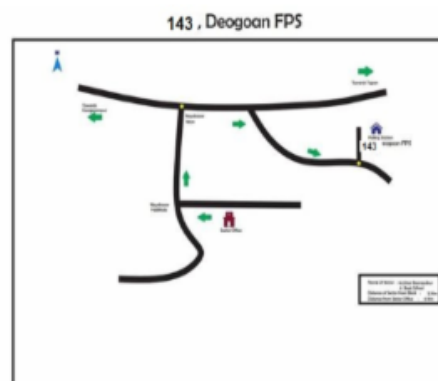

নির্বাচক নিবন্ধন আধিকারিকের স্বাক্ষর

Nazri Naksha

Google Map View

Polling Station Building Front View

Polling Station Front View

Cad View

Key MAP View

1	RFR1713791	নাম : অর্চনা রায়(সরকার) স্বামীর নাম: সঞ্জয় সরকার বাড়ির নং : n0177 বয়স : 28 লিঙ্গ : মহিলা	ফটো উপলব্ধ	2	RFR2275543	নাম : কল্যানী সরকার স্বামীর নাম: সূর্যপদ সরকার বাড়ির নং : n0177 বয়স : 61 লিঙ্গ : মহিলা	ফটো উপলব্ধ	3	RFR0604389	নাম : কুমার শান সরকার পিতার নাম: সূর্যপদ সরকার বাড়ির নং : n0177 বয়স : 36 লিঙ্গ : পুরুষ	ফটো উপলব্ধ
4	BPM2194660	নাম : সঞ্জয় সরকার পিতার নাম: সূর্যপদ সরকার বাড়ির নং : n0177 বয়স : 39 লিঙ্গ : পুরুষ	ফটো উপলব্ধ	5	RFR1241942	নাম : অসিত সরকার পিতার নাম: সূর্যপদ সরকার বাড়ির নং : n0177 বয়স : 35 লিঙ্গ : পুরুষ	ফটো উপলব্ধ	6	RFR2065100	নাম : সূর্যপদ সরকার পিতার নাম: পরমানন্দ সরকার বাড়ির নং : n0177 বয়স : 68 লিঙ্গ : পুরুষ	ফটো উপলব্ধ
7	RFR1198498	নাম : স্বপ্না সরকার (বর্মন) স্বামীর নাম: স্বামী বর্মন বাড়ির নং : n0358 বয়স : 32 লিঙ্গ : মহিলা	ফটো উপলব্ধ	8	WB/06/036/084562	নাম : হরিদাস পাহান পিতার নাম: নুরু পাহান বাড়ির নং : n0064 বয়স : 58 লিঙ্গ : পুরুষ	ফটো উপলব্ধ	9	BPM1770064	নাম : রুহিদাস পাহান পিতার নাম: নুরু পাহান বাড়ির নং : n0064 বয়স : 45 লিঙ্গ : পুরুষ	ফটো উপলব্ধ
10	BPM1954536	নাম : কালিদাস পাহান পিতার নাম: নুরু পাহান বাড়ির নং : n0064 বয়স : 40 লিঙ্গ : পুরুষ	ফটো উপলব্ধ	11	RFR1713627	নাম : রাখি রায়(পাহান) স্বামীর নাম: কালিদাস পাহান বাড়ির নং : n0064 বয়স : 30 লিঙ্গ : মহিলা	ফটো উপলব্ধ	12	CTB2008738	নাম : প্রনতি পাহান স্বামীর নাম: হরিদাস পাহান বাড়ির নং : n0242 বয়স : 45 লিঙ্গ : মহিলা	ফটো উপলব্ধ
13	LPZ2541563	নাম : সাউনী বর্মন স্বামীর নাম: রতন বর্মন বাড়ির নং : n0242 বয়স : 41 লিঙ্গ : মহিলা	ফটো উপলব্ধ	14	BPM1769645	নাম : বীণা রায় পাহান স্বামীর নাম: মহেন রায় বাড়ির নং : n0236 বয়স : 60 লিঙ্গ : মহিলা	ফটো উপলব্ধ	15	RFR0600056	নাম : রুনি সরকার (পাহান) স্বামীর নাম: রুহিদাস পাহান বাড়ির নং : n0064 বয়স : 36 লিঙ্গ : মহিলা	ফটো উপলব্ধ
16	BPM2295608	নাম : চান্দ্রানী বর্মন স্বামীর নাম: বিকাশ বর্মন বাড়ির নং : n0020 বয়স : 37 লিঙ্গ : মহিলা	ফটো উপলব্ধ	17	WB/06/036/084444	নাম : শ্যামল বর্মন পিতার নাম: নরেন্দ্রনাথ বর্মন বাড়ির নং : n0020 বয়স : 55 লিঙ্গ : পুরুষ	ফটো উপলব্ধ	18	BPM2137081	নাম : নরেশ বর্মন পিতার নাম: সন্তোষ বর্মন বাড়ির নং : n0007 বয়স : 38 লিঙ্গ : পুরুষ	ফটো উপলব্ধ
19	WB/06/036/084780	নাম : দিলীপ বর্মন পিতার নাম: আলশিয়া বর্মন বাড়ির নং : n0007 বয়স : 61 লিঙ্গ : পুরুষ	ফটো উপলব্ধ	20	RFR2121887	নাম : বনিতা সিং স্বামীর নাম: হিরা সিং বাড়ির নং : N0001 বয়স : 24 লিঙ্গ : মহিলা	ফটো উপলব্ধ	21	RFR1859552	নাম : শিখা বর্মন পিতার নাম: শিবপদ বর্মন বাড়ির নং : N0204 বয়স : 26 লিঙ্গ : মহিলা	ফটো উপলব্ধ
22	RFR1350461	নাম : মাধব বর্মন পিতার নাম: নিতাই বর্মন বাড়ির নং : n0054 বয়স : 33 লিঙ্গ : পুরুষ	ফটো উপলব্ধ	23	WB/06/036/084753	নাম : উত্তম রায় পিতার নাম: অমল্য রায় বাড়ির নং : n0055 বয়স : 51 লিঙ্গ : পুরুষ	ফটো উপলব্ধ	24	WB/06/036/084763	নাম : সরেশ বর্মন পিতার নাম: হরেন বর্মন বাড়ির নং : n0019 বয়স : 58 লিঙ্গ : পুরুষ	ফটো উপলব্ধ
25	RFR1567031	নাম : সুব্রত বর্মন পিতার নাম: অদাই বর্মন বাড়ির নং : n0206 বয়স : 29 লিঙ্গ : পুরুষ	ফটো উপলব্ধ	26	BPM2137115	নাম : দুর্লপি বর্মন স্বামীর নাম: সরেশ বর্মন বাড়ির নং : n0019 বয়স : 38 লিঙ্গ : মহিলা	ফটো উপলব্ধ	27	RFR2221539	নাম : বিজয় বর্মন পিতার নাম: মনি বর্মন বাড়ির নং : n0022 বয়স : 54 লিঙ্গ : পুরুষ	ফটো উপলব্ধ
28	BPM2230142	নাম : মহাদেব বর্মন পিতার নাম: সতেন্দ্রনাথ বর্মন বাড়ির নং : n0233 বয়স : 37 লিঙ্গ : পুরুষ	ফটো উপলব্ধ	29	WB/06/036/084326	নাম : নীরেন বর্মন পিতার নাম: নগেন বর্মন বাড়ির নং : n0050 বয়স : 65 লিঙ্গ : পুরুষ	ফটো উপলব্ধ	30	RFR1859537	নাম : জীবন বর্মন পিতার নাম: অজিত বর্মন বাড়ির নং : n0014 বয়স : 26 লিঙ্গ : পুরুষ	ফটো উপলব্ধ