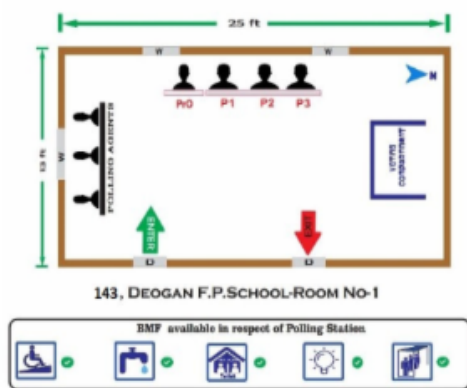

নির্বাচক নিবন্ধন আধিকারিকের স্বাক্ষর

Nazri Naksha

Google Map View

Polling Station Building Front View

Polling Station Front View

Cad View

Key MAP View

1	RFR1713791	নাম : অর্চনা রায়(সরকার) স্বামীর নাম: সঞ্জয় সরকার বাড়ির নং : n0177 বয়স : 28 লিঙ্গ : মহিলা	ফটো উপলব্ধ	2	RFR2275543	নাম : কল্যানী সরকার স্বামীর নাম: সূর্যপদ সরকার বাড়ির নং : n0177 বয়স : 61 লিঙ্গ : মহিলা	ফটো উপলব্ধ	3	RFR0604389	নাম : কুমার শান সরকার পিতার নাম: সূর্যপদ সরকার বাড়ির নং : n0177 বয়স : 36 লিঙ্গ : পুরুষ	ফটো উপলব্ধ
4	BPM2194660	নাম : সঞ্জয় সরকার পিতার নাম: সূর্যপদ সরকার বাড়ির নং : n0177 বয়স : 39 লিঙ্গ : পুরুষ	ফটো উপলব্ধ	5	RFR1241942	নাম : অসিত সরকার পিতার নাম: সূর্যপদ সরকার বাড়ির নং : n0177 বয়স : 35 লিঙ্গ : পুরুষ	ফটো উপলব্ধ	6	RFR2065100	নাম : সূর্যপদ সরকার পিতার নাম: পরমানন্দ সরকার বাড়ির নং : n0177 বয়স : 68 লিঙ্গ : পুরুষ	ফটো উপলব্ধ
7	RFR1198498	নাম : স্বপ্না সরকার (বর্মন) স্বামীর নাম: স্বামী বর্মন বাড়ির নং : n0358 বয়স : 32 লিঙ্গ : মহিলা	ফটো উপলব্ধ	8	WB/06/036/084562	নাম : হরিদাস পাহান পিতার নাম: নুরু পাহান বাড়ির নং : n0064 বয়স : 58 লিঙ্গ : পুরুষ	ফটো উপলব্ধ	9	BPM1770064	নাম : রুহিদাস পাহান পিতার নাম: নুরু পাহান বাড়ির নং : n0064 বয়স : 45 লিঙ্গ : পুরুষ	ফটো উপলব্ধ
10	BPM1954536	নাম : কালিদাস পাহান পিতার নাম: নুরু পাহান বাড়ির নং : n0064 বয়স : 40 লিঙ্গ : পুরুষ	ফটো উপলব্ধ	11	RFR1713627	নাম : রাখি রায়(পাহান) স্বামীর নাম: কালিদাস পাহান বাড়ির নং : n0064 বয়স : 30 লিঙ্গ : মহিলা	ফটো উপলব্ধ	12	CTB2008738	নাম : প্রনতি পাহান স্বামীর নাম: হরিদাস পাহান বাড়ির নং : n0242 বয়স : 45 লিঙ্গ : মহিলা	ফটো উপলব্ধ
13	LPZ2541563	নাম : সাউনী বর্মন স্বামীর নাম: রতন বর্মন বাড়ির নং : n0242 বয়স : 41 লিঙ্গ : মহিলা	ফটো উপলব্ধ	14	BPM1769645	নাম : বীণা রায় পাহান স্বামীর নাম: মহেন রায় বাড়ির নং : n0236 বয়স : 60 লিঙ্গ : মহিলা	ফটো উপলব্ধ	15	RFR0600056	নাম : রুনি সরকার (পাহান) স্বামীর নাম: রুহিদাস পাহান বাড়ির নং : n0064 বয়স : 36 লিঙ্গ : মহিলা	ফটো উপলব্ধ
16	BPM2295608	নাম : চান্দ্রানী বর্মন স্বামীর নাম: বিকাশ বর্মন বাড়ির নং : n0020 বয়স : 37 লিঙ্গ : মহিলা	ফটো উপলব্ধ	17	WB/06/036/084444	নাম : শ্যামল বর্মন পিতার নাম: নরেন্দ্রনাথ বর্মন বাড়ির নং : n0020 বয়স : 55 লিঙ্গ : পুরুষ	ফটো উপলব্ধ	18	BPM2137081	নাম : নরেশ বর্মন পিতার নাম: সন্তোষ বর্মন বাড়ির নং : n0007 বয়স : 38 লিঙ্গ : পুরুষ	ফটো উপলব্ধ
19	WB/06/036/084780	নাম : দিলীপ বর্মন পিতার নাম: আলশিয়া বর্মন বাড়ির নং : n0007 বয়স : 61 লিঙ্গ : পুরুষ	ফটো উপলব্ধ	20	RFR2121887	নাম : বনিতা সিং স্বামীর নাম: হিরা সিং বাড়ির নং : N0001 বয়স : 24 লিঙ্গ : মহিলা	ফটো উপলব্ধ	21	RFR1859552	নাম : শিখা বর্মন পিতার নাম: শিবপদ বর্মন বাড়ির নং : N0204 বয়স : 26 লিঙ্গ : মহিলা	ফটো উপলব্ধ
22	RFR1350461	নাম : মাধব বর্মন পিতার নাম: নিতাই বর্মন বাড়ির নং : n0054 বয়স : 33 লিঙ্গ : পুরুষ	ফটো উপলব্ধ	23	WB/06/036/084753	নাম : উত্তম রায় পিতার নাম: অমল্য রায় বাড়ির নং : n0055 বয়স : 51 লিঙ্গ : পুরুষ	ফটো উপলব্ধ	24	WB/06/036/084763	নাম : সরেশ বর্মন পিতার নাম: হরেন বর্মন বাড়ির নং : n0019 বয়স : 58 লিঙ্গ : পুরুষ	ফটো উপলব্ধ
25	RFR1567031	নাম : সুব্রত বর্মন পিতার নাম: অদাই বর্মন বাড়ির নং : n0206 বয়স : 29 লিঙ্গ : পুরুষ	ফটো উপলব্ধ	26	BPM2137115	নাম : দুর্লপি বর্মন স্বামীর নাম: সরেশ বর্মন বাড়ির নং : n0019 বয়স : 38 লিঙ্গ : মহিলা	ফটো উপলব্ধ	27	RFR2221539	নাম : বিজয় বর্মন পিতার নাম: মনি বর্মন বাড়ির নং : n0022 বয়স : 54 লিঙ্গ : পুরুষ	ফটো উপলব্ধ
28	BPM2230142	নাম : মহাদেব বর্মন পিতার নাম: সতেন্দ্রনাথ বর্মন বাড়ির নং : n0233 বয়স : 37 লিঙ্গ : পুরুষ	ফটো উপলব্ধ	29	WB/06/036/084326	নাম : নীরেন বর্মন পিতার নাম: নগেন বর্মন বাড়ির নং : n0050 বয়স : 65 লিঙ্গ : পুরুষ	ফটো উপলব্ধ	30	RFR1859537	নাম : জীবন বর্মন পিতার নাম: অজিত বর্মন বাড়ির নং : n0014 বয়স : 26 লিঙ্গ : পুরুষ	ফটো উপলব্ধ