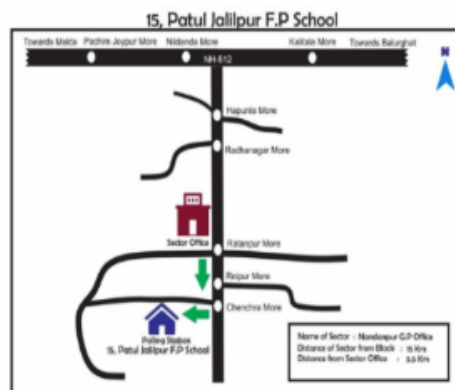

Key MAP View