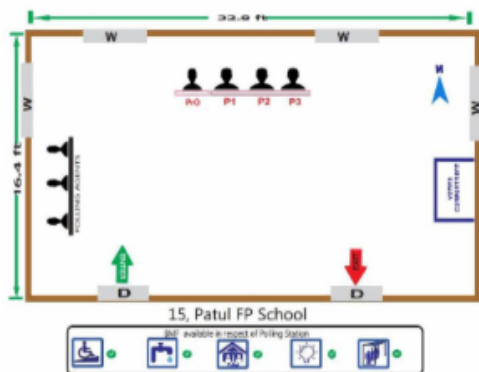

নির্বাচক নিবন্ধন আধিকারিকের স্বাক্ষর

Nazri Naksha

Google Map View

Polling Station Building Front View

Polling Station Front View

Cad View

Key MAP View

1 নাম : সুখিম্ন বিবি স্বামীর নাম: মকছেদ মিঞা বাড়ির নং : n0049 বয়স : 66 লিঙ্গ : মহিলা	WB/06/035/579197	2 নাম : তইবুর মিঞা পিতার নাম: মকসেদ মিঞা বাড়ির নং : n0049 বয়স : 42 লিঙ্গ : পুরুষ	LPZ2520898	3 নাম : হাসানুর খাতুন স্বামীর নাম: ইউসুফ মিঞা বাড়ির নং : এন0022 বয়স : 28 লিঙ্গ : মহিলা	RBT1715879
4 নাম : মফো মিঞা পিতার নাম: গফুর মোল্লা বাড়ির নং : n0022 বয়স : 70 লিঙ্গ : পুরুষ	RFR2020857	5 নাম : ফেরদৌস মিঞা পিতার নাম: মফো মিঞা বাড়ির নং : n0022 বয়স : 41 লিঙ্গ : পুরুষ	LPZ2519916	6 নাম : কুদ্দুস মিঞা পিতার নাম: মাইনুদ্দিন আহম্মেদ বাড়ির নং : n0001 বয়স : 29 লিঙ্গ : পুরুষ	RFR1534767
7 নাম : আইবুর বিবি স্বামীর নাম: আসিরাক্কান-বাবু বাড়ির নং : n0076 বয়স : 36 লিঙ্গ : মহিলা	RFR1196427	8 নাম : তসির মিঞা পিতার নাম: বুধু মোল্লা বাড়ির নং : n0161 বয়স : 35 লিঙ্গ : পুরুষ	RFR1407972	9 নাম : নারগিস পারভীন স্বামীর নাম: মনিরুল ইসলাম বাড়ির নং : n0257 বয়স : 33 লিঙ্গ : মহিলা	RFR1196328
10 নাম : ইউসুফ মিঞা পিতার নাম: মক মিঞা বাড়ির নং : n0022 বয়স : 38 লিঙ্গ : পুরুষ	LPZ2604445	11 নাম : সকিনা বেওয়া স্বামীর নাম: আবদুল মিঞা বাড়ির নং : n0013 বয়স : 61 লিঙ্গ : মহিলা	WB/06/035/579202	12 নাম : সাবানা পারভীন স্বামীর নাম: তইবুর রহমান বাড়ির নং : n0025 বয়স : 28 লিঙ্গ : মহিলা	RDT1830819
13 নাম : নিলিমা বিবি স্বামীর নাম: তসিবুর রহমান বাড়ির নং : n0071 বয়স : 38 লিঙ্গ : মহিলা	LPZ2604437	14 নাম : রুপছানা খাতুন স্বামীর নাম: মোস্তাফা আলী বাড়ির নং : এন0001 বয়স : 32 লিঙ্গ : মহিলা	RFR1920990	15 নাম : মস্তাকিম মিঞা পিতার নাম: ফাইজুদ্দিন মিঞা বাড়ির নং : n0025 বয়স : 25 লিঙ্গ : পুরুষ	RFR2079200
16 নাম : গলেদুর বিবি স্বামীর নাম: তইবুর মিঞা বাড়ির নং : n0049 বয়স : 39 লিঙ্গ : মহিলা	LPZ2604429	17 নাম : সাইদুর রহমান পিতার নাম: করিবুল্লা মিঞা বাড়ির নং : এন0015 বয়স : 42 লিঙ্গ : পুরুষ	RFR1920909	18 নাম : মোসঃ জিন্নাতুন বিবি স্বামীর নাম: মশিবুর মিঞা বাড়ির নং : n0049 বয়স : 46 লিঙ্গ : মহিলা	LPZ2519890
19 নাম : আনিসুর রহমান পিতার নাম: করিবুল্লা মিঞা বাড়ির নং : n0015 বয়স : 42 লিঙ্গ : পুরুষ	LPZ2519858	20 নাম : আইনুল ইসলাম পিতার নাম: করিবুল্লা মিঞা বাড়ির নং : n0015 বয়স : 38 লিঙ্গ : পুরুষ	LPZ2604353	21 নাম : মোজাম্মেল চৌধুরী পিতার নাম: নাজিমুদ্দিন মিঞা বাড়ির নং : n0056 বয়স : 38 লিঙ্গ : পুরুষ	RFR1293240
22 নাম : হাম্মান মিঞা পিতার নাম: মশিবুর মিঞা বাড়ির নং : এন0049 বয়স : 23 লিঙ্গ : পুরুষ	RFR2270403	23 নাম : মশিবুর মিঞা পিতার নাম: মকসেদ মিঞা বাড়ির নং : n0049 বয়স : 41 লিঙ্গ : পুরুষ	LPZ2520906	24 নাম : মাজিদুর রহমান পিতার নাম: ফুল মহম্মাদ মিঞা বাড়ির নং : n0049 বয়স : 34 লিঙ্গ : পুরুষ	RFR1293190
25 নাম : মোসঃ মমতাজ বিবি স্বামীর নাম: সফিকুদ্দীন মিঞা বাড়ির নং : n0025 বয়স : 45 লিঙ্গ : মহিলা	LPZ2519775	26 নাম : সুরেজা বিবি স্বামীর নাম: রহমান মিঞা বাড়ির নং : n0009 বয়স : 56 লিঙ্গ : মহিলা	RFR2421170	27 নাম : সেরাজুল মিঞা পিতার নাম: আব্দুল মিঞা বাড়ির নং : n0013 বয়স : 44 লিঙ্গ : পুরুষ	LPZ2519817
28 নাম : তাজমিনা খাতুন স্বামীর নাম: আইনুল ইসলাম বাড়ির নং : n0015 বয়স : 39 লিঙ্গ : মহিলা	RFR1671353	29 নাম : ওয়াসীম মিঞা পিতার নাম: মোকছেদ মিঞা বাড়ির নং : n0049 বয়স : 28 লিঙ্গ : পুরুষ	RFR1756840	30 নাম : লায়লা পারভীন স্বামীর নাম: সেরাজুল মিঞা বাড়ির নং : n0013 বয়স : 36 লিঙ্গ : মহিলা	RFR1128008