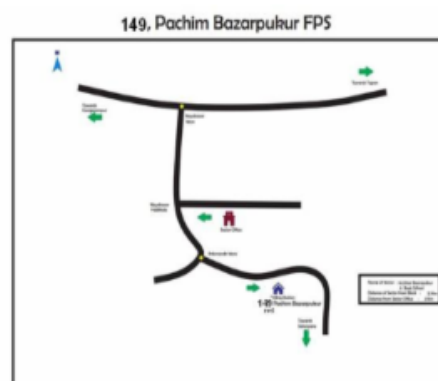

Key MAP View