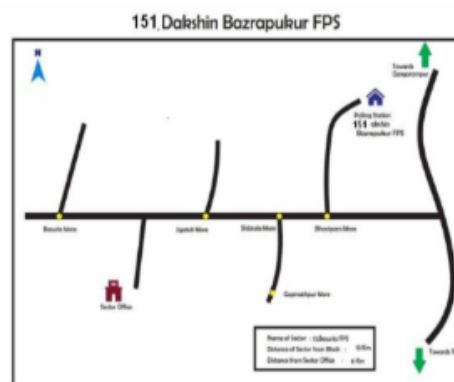

Key MAP View