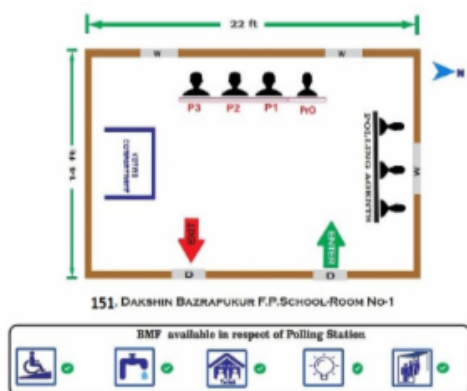

নির্বাচক নিবন্ধন আধিকারিকের স্বাক্ষর

Nazri Naksha

Google Map View

Polling Station Building Front View

Polling Station Front View

Cad View

Key MAP View

1 নাম : জিতো রায় স্বামীর নাম: মানিক রায় বাড়ির নং : n0092 বয়স : 51 লিঙ্গ : মহিলা	RFR2028173 ফটো উপলব্ধ	2 নাম : উৎপল রায় পিতার নাম: মানিক রায় বাড়ির নং : n0092 বয়স : 32 লিঙ্গ : পুরুষ	RFR1353879 ফটো উপলব্ধ	3 নাম : মানিক রায় পিতার নাম: গাবানু রায় বাড়ির নং : n0092 বয়স : 59 লিঙ্গ : পুরুষ	RFR2028199 ফটো উপলব্ধ
4 নাম : পরিমল অধিকারী পিতার নাম: উমাকান্ত অধিকারী বাড়ির নং : n0127 বয়স : 35 লিঙ্গ : পুরুষ	RFR1244342 ফটো উপলব্ধ	5 নাম : রঞ্জনা রায় পিতার নাম: উমাকান্ত অধিকারী বাড়ির নং : n0127 বয়স : 38 লিঙ্গ : মহিলা	RFR1475557 ফটো উপলব্ধ	6 নাম : উমাকান্ত অধিকারী পিতার নাম: জানকী অধিকারী বাড়ির নং : n0127 বয়স : 67 লিঙ্গ : পুরুষ	WB/06/036/081069 ফটো উপলব্ধ
7 নাম : কামনা অধিকারী পিতার নাম: বিরেন্দ্রনাথ অধিকারী বাড়ির নং : n0325 বয়স : 37 লিঙ্গ : মহিলা	BPM2227817 ফটো উপলব্ধ	8 নাম : নির্মল অধিকারী পিতার নাম: উমাকান্ত অধিকারী বাড়ির নং : n0127 বয়স : 36 লিঙ্গ : পুরুষ	RFR1244359 ফটো উপলব্ধ	9 নাম : ধনেশ্বরী রায়(অধিকারী) স্বামীর নাম: পরিমল অধিকারী বাড়ির নং : n0127 বয়স : 32 লিঙ্গ : মহিলা	RFR1475573 ফটো উপলব্ধ
10 নাম : সধিগতা চক্রবর্তী(রায়) স্বামীর নাম: পলাশ রায় বাড়ির নং : n0251 বয়স : 36 লিঙ্গ : মহিলা	RFR1003920 ফটো উপলব্ধ	11 নাম : ভগবতী চৌধুরী স্বামীর নাম: গোবিন্দ চৌধুরী বাড়ির নং : n0148 বয়স : 36 লিঙ্গ : মহিলা	RFR1244284 ফটো উপলব্ধ	12 নাম : মিনতী চৌধুরী স্বামীর নাম: সত্য চৌধুরী বাড়ির নং : n0145 বয়স : 53 লিঙ্গ : মহিলা	WB/06/036/081494 ফটো উপলব্ধ
13 নাম : কুসুমবালা চৌধুরী স্বামীর নাম: বাদল চৌধুরী বাড়ির নং : n0144 বয়স : 48 লিঙ্গ : মহিলা	WB/06/036/081661 ফটো উপলব্ধ	14 নাম : প্রভাতী চৌধুরী স্বামীর নাম: গনেশ চৌধুরী বাড়ির নং : n0148 বয়স : 44 লিঙ্গ : মহিলা	BPM1904309 ফটো উপলব্ধ	15 নাম : বিক্রম চৌধুরী পিতার নাম: গনেশ চৌধুরী বাড়ির নং : n0148 বয়স : 29 লিঙ্গ : পুরুষ	RFR1716349 ফটো উপলব্ধ
16 নাম : গণেশ চৌধুরী পিতার নাম: রমেন্দ্র নাথ চৌধুরী বাড়ির নং : n0148 বয়স : 56 লিঙ্গ : পুরুষ	WB/06/036/081301 ফটো উপলব্ধ	17 নাম : সঞ্জয় চৌধুরী পিতার নাম: রমেন চৌধুরী বাড়ির নং : n0148 বয়স : 42 লিঙ্গ : পুরুষ	BPM1904366 ফটো উপলব্ধ	18 নাম : ভরনবালা চৌধুরী স্বামীর নাম: ভূপতি চৌধুরী বাড়ির নং : n0144 বয়স : 68 লিঙ্গ : মহিলা	WB/06/036/081451 ফটো উপলব্ধ
19 নাম : শচীন্দ্র চৌধুরী পিতার নাম: যোগেন্দ্র চৌধুরী বাড়ির নং : n0153 বয়স : 62 লিঙ্গ : পুরুষ	WB/06/036/081578 ফটো উপলব্ধ	20 নাম : গোবিন্দ চৌধুরী পিতার নাম: রমেন চৌধুরী বাড়ির নং : n0148 বয়স : 43 লিঙ্গ : পুরুষ	BPM1412022 ফটো উপলব্ধ	21 নাম : বীরেন চৌধুরী পিতার নাম: রমেন্দ্র চৌধুরী বাড়ির নং : n0148 বয়স : 51 লিঙ্গ : পুরুষ	RFR2263796 ফটো উপলব্ধ
22 নাম : জয়ন্তী মন্ডল(চৌধুরী) স্বামীর নাম: সঞ্জয় চৌধুরী বাড়ির নং : n0148 বয়স : 30 লিঙ্গ : মহিলা	RFR1764935 ফটো উপলব্ধ	23 নাম : প্রাননাথ চৌধুরী পিতার নাম: সুপতি চৌধুরী বাড়ির নং : n0153 বয়স : 32 লিঙ্গ : পুরুষ	RFR1353853 ফটো উপলব্ধ	24 নাম : মমতা মন্ডল(চৌধুরী) স্বামীর নাম: দীননাথ চৌধুরী বাড়ির নং : n0154 বয়স : 29 লিঙ্গ : মহিলা	RFR1764927 ফটো উপলব্ধ
25 নাম : রাজু চৌধুরী পিতার নাম: বীরেন চৌধুরী বাড়ির নং : এন000 বয়স : 24 লিঙ্গ : পুরুষ	RFR2181246 ফটো উপলব্ধ	26 নাম : নমি বালা রায় মায়ের নাম: কাংকোবালা রায় বাড়ির নং : n0159 বয়স : 48 লিঙ্গ : মহিলা	RFR1716133 ফটো উপলব্ধ	27 নাম : ভবেশ চৌধুরী পিতার নাম: জিতেন্দ্র নাথ চৌধুরী বাড়ির নং : n0159 বয়স : 40 লিঙ্গ : পুরুষ	BPM1953645 ফটো উপলব্ধ
28 নাম : তুষ্ঠরানী চৌধুরী স্বামীর নাম: শচীন্দ্র চৌধুরী বাড়ির নং : n0153 বয়স : 57 লিঙ্গ : মহিলা	WB/06/036/081369 ফটো উপলব্ধ	29 নাম : বাসন্তী চৌধুরী স্বামীর নাম: প্রাণনাথ চৌধুরী বাড়ির নং : 000 বয়স : 25 লিঙ্গ : মহিলা	RFR2381747 ফটো উপলব্ধ	30 নাম : মঙ্গলী রায় স্বামীর নাম: অক্ষয় রায় বাড়ির নং : n0159 বয়স : 28 লিঙ্গ : মহিলা	RFR1716562 ফটো উপলব্ধ