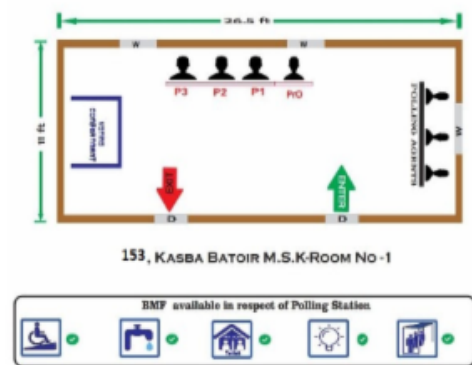

নির্বাচক নিবন্ধন আধিকারিকের স্বাক্ষর

Nazri Naksha

Google Map View

Polling Station Building Front View

Polling Station Front View

Cad View

Key MAP View

1	RFR1812494	নাম : আনতুলি হেমব্রম পিতার নাম: মারকুস হেমব্রম বাড়ির নং : n0276 বয়স : 27 লিঙ্গ : পুরুষ	ফটো উপলব্ধ	2	RFR2295467	নাম : প্রতিমা সান্নি স্বামীর নাম: আনতুলি হেমব্রম বাড়ির নং : এন0276 বয়স : 22 লিঙ্গ : মহিলা	ফটো উপলব্ধ	3	RFR1476621	নাম : অমিতা সরকার (দাস) স্বামীর নাম: শান দাস বাড়ির নং : n0248 বয়স : 41 লিঙ্গ : মহিলা	ফটো উপলব্ধ
4	RFR2254324	নাম : বাবলি কর্মকার স্বামীর নাম: কমল হাসদা বাড়ির নং : এন000 বয়স : 32 লিঙ্গ : মহিলা	ফটো উপলব্ধ	5	WB/06/036/018036	নাম : সূটকি কর্মকার স্বামীর নাম: লক্ষিন কর্মকার বাড়ির নং : n0247 বয়স : 73 লিঙ্গ : মহিলা	ফটো উপলব্ধ	6	RFR1843903	নাম : মনোরঞ্জন কর্মকার পিতার নাম: গোপাল কর্মকার বাড়ির নং : n0899 বয়স : 29 লিঙ্গ : পুরুষ	ফটো উপলব্ধ
7	RFR1717164	নাম : চন্দনা কর্মকার মায়ের নাম: সূটকি কর্মকার বাড়ির নং : n0247 বয়স : 28 লিঙ্গ : মহিলা	ফটো উপলব্ধ	8	RFR1716992	নাম : ভারতী কর্মকার মায়ের নাম: সূটকি কর্মকার বাড়ির নং : n0247 বয়স : 34 লিঙ্গ : মহিলা	ফটো উপলব্ধ	9	RFR1812536	নাম : শঙ্করী কর্মকার পিতার নাম: গোপাল কর্মকার বাড়ির নং : n0899 বয়স : 30 লিঙ্গ : মহিলা	ফটো উপলব্ধ
10	WB/06/036/027373	নাম : অজিত কর্মকার পিতার নাম: যোগেন কর্মকার বাড়ির নং : n0146 বয়স : 63 লিঙ্গ : পুরুষ	ফটো উপলব্ধ	11	RFR1354786	নাম : গোপীনাথ লোহারা পিতার নাম: অজিত লোহারা বাড়ির নং : n0146 বয়স : 33 লিঙ্গ : পুরুষ	ফটো উপলব্ধ	12	WB/06/036/027250	নাম : শ্রীমতি কর্মকার স্বামীর নাম: অজিত কর্মকার বাড়ির নং : n0146 বয়স : 56 লিঙ্গ : মহিলা	ফটো উপলব্ধ
13	RFR1354778	নাম : রঘুনাথ লোহারা পিতার নাম: অজিত লোহারা বাড়ির নং : n0146 বয়স : 33 লিঙ্গ : পুরুষ	ফটো উপলব্ধ	14	RFR1569698	নাম : বাসুদেব লোহারা পিতার নাম: অজিত লোহারা বাড়ির নং : n0146 বয়স : 30 লিঙ্গ : পুরুষ	ফটো উপলব্ধ	15	WB/06/036/027302	নাম : সুন্দর হাসদা পিতার নাম: ঝড়ে হাসদা বাড়ির নং : n0129 বয়স : 51 লিঙ্গ : পুরুষ	ফটো উপলব্ধ
16	BPM2288991	নাম : সুমিত রায় পিতার নাম: কালিপদ রায় বাড়ির নং : n0129 বয়স : 37 লিঙ্গ : পুরুষ	ফটো উপলব্ধ	17	BPM2289056	নাম : মাইনো কিস্কু পিতার নাম: লদো কিস্কু বাড়ির নং : n0231 বয়স : 37 লিঙ্গ : মহিলা	ফটো উপলব্ধ	18	RFR1476464	নাম : গুলু কিস্কু পিতার নাম: মটুকু কিস্কু বাড়ির নং : n0132 বয়স : 30 লিঙ্গ : পুরুষ	ফটো উপলব্ধ
19	RFR1354836	নাম : রাকি হাসদা পিতার নাম: রাজা হেমব্রম বাড়ির নং : n0139 বয়স : 45 লিঙ্গ : মহিলা	ফটো উপলব্ধ	20	RFR1476852	নাম : নির্মল টুডু পিতার নাম: বিনোদ টুডু বাড়ির নং : n0216 বয়স : 30 লিঙ্গ : পুরুষ	ফটো উপলব্ধ	21	BPM2223782	নাম : শিলা হাসদা স্বামীর নাম: কেববিন কিস্কু বাড়ির নং : n0190 বয়স : 36 লিঙ্গ : মহিলা	ফটো উপলব্ধ
22	RFR1954999	নাম : সুজয় দাস পিতার নাম: সঞ্জল দাস বাড়ির নং : এন0145 বয়স : 26 লিঙ্গ : পুরুষ	ফটো উপলব্ধ	23	WB/06/036/027337	নাম : কেববিন কিস্কু পিতার নাম: সিমন কিস্কু বাড়ির নং : n0190 বয়স : 55 লিঙ্গ : পুরুষ	ফটো উপলব্ধ	24	RFR1717016	নাম : মিঠুন টুডু পিতার নাম: শঙ্কর টুডু বাড়ির নং : n0131 বয়স : 29 লিঙ্গ : পুরুষ	ফটো উপলব্ধ
25	WB/06/036/027309	নাম : কিরিশ কিস্কু পিতার নাম: সিমন কিস্কু বাড়ির নং : n0190 বয়স : 62 লিঙ্গ : পুরুষ	ফটো উপলব্ধ	26	WB/06/036/027861	নাম : সুখী সরেন স্বামীর নাম: ডোমান কিস্কু বাড়ির নং : n0132 বয়স : 56 লিঙ্গ : মহিলা	ফটো উপলব্ধ	27	RFR1569730	নাম : মহিন্দ্র কিস্কু পিতার নাম: ডোমান কিস্কু বাড়ির নং : n0132 বয়স : 30 লিঙ্গ : পুরুষ	ফটো উপলব্ধ
28	RFR1717024	নাম : মামনি হাসদা মায়ের নাম: জবা কিস্কু বাড়ির নং : n0135 বয়স : 28 লিঙ্গ : মহিলা	ফটো উপলব্ধ	29	WB/06/036/027356	নাম : জবা কিস্কু স্বামীর নাম: শঙ্কর টুডু বাড়ির নং : n0131 বয়স : 56 লিঙ্গ : মহিলা	ফটো উপলব্ধ	30	WB/06/036/027315	নাম : আদলেনা সরেন স্বামীর নাম: কিরিশ কিস্কু বাড়ির নং : n0190 বয়স : 60 লিঙ্গ : মহিলা	ফটো উপলব্ধ