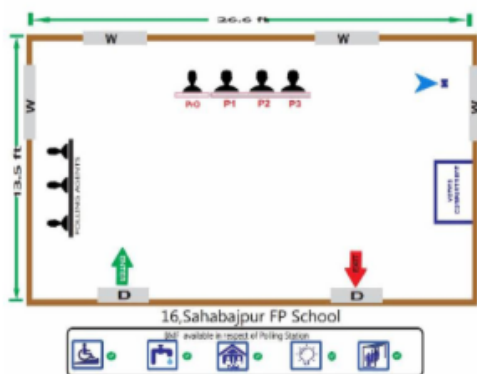

নির্বাচক নিবন্ধন আধিকারিকের স্বাক্ষর

Nazri Naksha

Google Map View

Polling Station Building Front View

Polling Station Front View

Cad View

Key MAP View

1 নাম : আনসার আলী পিতার নাম: আহিরুদ্দিন মিয়া বাড়ির নং : n0027 বয়স : 43 লিঙ্গ : পুরুষ	LPZ1910504 ফটো উপলব্ধ	2 নাম : সাহিদুল হক পিতার নাম: নাসিরুদ্দিন মিয়া বাড়ির নং : n0013 বয়স : 43 লিঙ্গ : পুরুষ	RFR1293836 ফটো উপলব্ধ	3 নাম : মাহাতাবদীন মিয়া পিতার নাম: মাইনুদ্দিন মিয়া বাড়ির নং : n0040 বয়স : 56 লিঙ্গ : পুরুষ	WB/06/035/576291 ফটো উপলব্ধ
4 নাম : তমিজুর রহমান পিতার নাম: লুৎফর মন্ডল বাড়ির নং : n0025 বয়স : 25 লিঙ্গ : পুরুষ	RFR2079382 ফটো উপলব্ধ	5 নাম : সাইদা বিবি স্বামীর নাম: নাসিরুদ্দিন মিয়া বাড়ির নং : n0013 বয়স : 56 লিঙ্গ : মহিলা	RFR2363364 ফটো উপলব্ধ	6 নাম : সাইমা খাতুন (বিবি) স্বামীর নাম: গোলাম মোস্তফা বাড়ির নং : n0021 বয়স : 43 লিঙ্গ : মহিলা	RFR1293752 ফটো উপলব্ধ
7 নাম : দীপিকা কুমার স্বামীর নাম: প্রসন্নজিত হক বাড়ির নং : n0009 বয়স : 38 লিঙ্গ : মহিলা	RFR2079242 ফটো উপলব্ধ	8 নাম : তাজনুর বিবি খাতুন স্বামীর নাম: রাজেশ মন্ডল বাড়ির নং : n0021 বয়স : 31 লিঙ্গ : মহিলা	RFR1671700 ফটো উপলব্ধ	9 নাম : চম্পা খাতুন পিতার নাম: সাহাবদীন মন্ডল বাড়ির নং : এন0021 বয়স : 25 লিঙ্গ : মহিলা	RFR2246239 ফটো উপলব্ধ
10 নাম : নুরজাহান বিবি স্বামীর নাম: তাহিরুদ্দিন মিয়া বাড়ির নং : n0011 বয়স : 65 লিঙ্গ : মহিলা	RFR2081263 ফটো উপলব্ধ	11 নাম : সানোয়ারুল হক স্বামীর নাম: ইমদুর রহমান বাড়ির নং : n0005 বয়স : 58 লিঙ্গ : মহিলা	RFR2358786 ফটো উপলব্ধ	12 নাম : রেজিয়া বিবি স্বামীর নাম: মজিবুর মন্ডল বাড়ির নং : n0002 বয়স : 48 লিঙ্গ : মহিলা	LPZ1910363 ফটো উপলব্ধ
13 নাম : জাহাঙ্গীর আলম পিতার নাম: তাহিরুদ্দিন মিয়া বাড়ির নং : n0011 বয়স : 39 লিঙ্গ : পুরুষ	RFR1293851 ফটো উপলব্ধ	14 নাম : আনিছা বিবি স্বামীর নাম: আহিরুদ্দিন মিয়া বাড়ির নং : n0027 বয়স : 61 লিঙ্গ : মহিলা	WB/06/035/576566 ফটো উপলব্ধ	15 নাম : আফসার মিয়া পিতার নাম: আহিরুদ্দিন মিয়া বাড়ির নং : n0027 বয়স : 41 লিঙ্গ : পুরুষ	RFR1293844 ফটো উপলব্ধ
16 নাম : আসরাফুল মিয়া পিতার নাম: আহিরুদ্দিন মিয়া বাড়ির নং : n0027 বয়স : 36 লিঙ্গ : পুরুষ	RFR1293869 ফটো উপলব্ধ	17 নাম : মানসুরা বিবি স্বামীর নাম: আব্দুল রসিদ বাড়ির নং : n0028 বয়স : 42 লিঙ্গ : মহিলা	RFR1293703 ফটো উপলব্ধ	18 নাম : মকলেসুর রহমান পিতার নাম: সামসুদ্দিন মিয়া বাড়ির নং : n0033 বয়স : 45 লিঙ্গ : পুরুষ	LPZ2518280 ফটো উপলব্ধ
19 নাম : লাইলী খাতুন (বিবি) স্বামীর নাম: ফরদুজ মন্ডল বাড়ির নং : n0033 বয়স : 35 লিঙ্গ : মহিলা	RFR1047232 ফটো উপলব্ধ	20 নাম : আহেশা বিবি স্বামীর নাম: সাহাবদীন মন্ডল বাড়ির নং : n0002 বয়স : 61 লিঙ্গ : মহিলা	WB/06/035/576449 ফটো উপলব্ধ	21 নাম : মজিবুর মন্ডল পিতার নাম: সাহাবদীন মন্ডল বাড়ির নং : n0002 বয়স : 52 লিঙ্গ : পুরুষ	WB/06/035/576202 ফটো উপলব্ধ
22 নাম : সাহিদা বিবি স্বামীর নাম: মাহাতাবদীন মিয়া বাড়ির নং : n0040 বয়স : 53 লিঙ্গ : মহিলা	RFR2271476 ফটো উপলব্ধ	23 নাম : জরিলা বেওয়া পিতার নাম: জবারুদ্দিন মিয়া বাড়ির নং : n0009 বয়স : 71 লিঙ্গ : মহিলা	WB/06/035/576251 ফটো উপলব্ধ	24 নাম : লুৎফর মন্ডল পিতার নাম: খলিলুর মন্ডল বাড়ির নং : n0035 বয়স : 66 লিঙ্গ : পুরুষ	RFR2081925 ফটো উপলব্ধ
25 নাম : সাদ্দাম হোসেন পিতার নাম: আকবর আলী বাড়ির নং : n0009 বয়স : 28 লিঙ্গ : পুরুষ	RFR1671643 ফটো উপলব্ধ	26 নাম : মুস্তাক হুসেন পিতার নাম: আকবর আলী বাড়ির নং : n0009 বয়স : 27 লিঙ্গ : পুরুষ	RFR2079556 ফটো উপলব্ধ	27 নাম : আহিরুদ্দিন মিয়া পিতার নাম: হামির মোল্লা বাড়ির নং : n0027 বয়স : 66 লিঙ্গ : পুরুষ	RFR2081222 ফটো উপলব্ধ
28 নাম : সাইনুর বিবি স্বামীর নাম: রিয়াজুদ্দিন মিয়া বাড়ির নং : n0027 বয়স : 51 লিঙ্গ : মহিলা	WB/06/035/576575 ফটো উপলব্ধ	29 নাম : আফ্জা বিবি স্বামীর নাম: সফিউদ্দিন মিয়া বাড়ির নং : এন0009 বয়স : 44 লিঙ্গ : মহিলা	XFV1839455 ফটো উপলব্ধ	30 নাম : আরিফা খাতুন স্বামীর নাম: মুস্তাক হুসেন বাড়ির নং : এন0009 বয়স : 26 লিঙ্গ : মহিলা	RFR2235398 ফটো উপলব্ধ