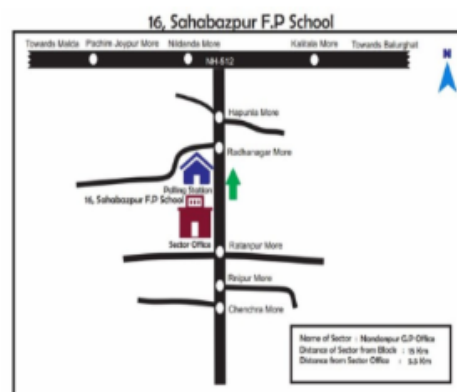

Key MAP View