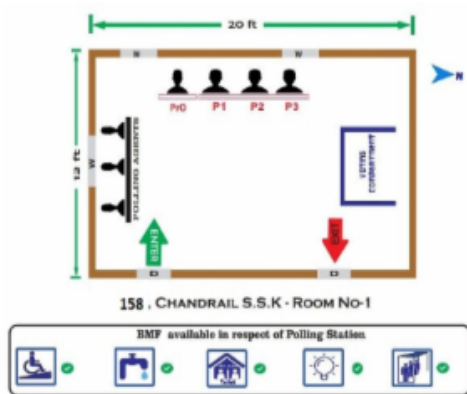

নির্বাচক নিবন্ধন আধিকারিকের স্বাক্ষর

Nazri Naksha

Google Map View

Polling Station Building Front View

Polling Station Front View

Cad View

Key MAP View

1 নাম : দুলাল কবিরাজ পিতার নাম: রাজ কুমার কবিরাজ বাড়ির নং : n0070 বয়স : 36 লিঙ্গ : পুরুষ	RFR1039460 ফটো উপলব্ধ	2 নাম : প্রদীপ কুমার প্রামাণিক পিতার নাম: বীরেন্দ্র নাথ প্রামাণিক বাড়ির নং : n0039 বয়স : 43 লিঙ্গ : পুরুষ	BPM1434828 ফটো উপলব্ধ	3 নাম : শান্তনা কবিরাজ পিতার নাম: বিশ্বমোহন কবিরাজ বাড়ির নং : n0039 বয়স : 29 লিঙ্গ : মহিলা	RFR1571157 ফটো উপলব্ধ
4 নাম : চম্পলা কবিরাজ স্বামীর নাম: রাজকুমার কবিরাজ বাড়ির নং : n0070 বয়স : 69 লিঙ্গ : মহিলা	WB/06/036/024062 ফটো উপলব্ধ	5 নাম : অনিতা প্রামাণিক মায়ের নাম: অনিতা বলা প্রামাণিক বাড়ির নং : n0070 বয়স : 30 লিঙ্গ : মহিলা	RFR1246776 ফটো উপলব্ধ	6 নাম : অঞ্জনা কবিরাজ স্বামীর নাম: রনজিৎ কবিরাজ বাড়ির নং : n0087 বয়স : 42 লিঙ্গ : মহিলা	BPM1901636 ফটো উপলব্ধ
7 নাম : দীপেন্দ্র কবিরাজ পিতার নাম: রাজকুমার কবিরাজ বাড়ির নং : n0070 বয়স : 37 লিঙ্গ : পুরুষ	BPM2223444 ফটো উপলব্ধ	8 নাম : অপর্ণা সরকার পিতার নাম: লক্ষেশ্বর সরকার বাড়ির নং : নং070 বয়স : 23 লিঙ্গ : মহিলা	RFR2193779 ফটো উপলব্ধ	9 নাম : বিমতী কবিরাজ স্বামীর নাম: বিশ্ব মোহন কবিরাজ বাড়ির নং : n0039 বয়স : 61 লিঙ্গ : মহিলা	WB/06/036/024087 ফটো উপলব্ধ
10 নাম : বিমলা কবিরাজ স্বামীর নাম: শ্রীপদ কবিরাজ বাড়ির নং : n0066 বয়স : 61 লিঙ্গ : মহিলা	WB/06/036/024038 ফটো উপলব্ধ	11 নাম : শিল্পি কবিরাজ মায়ের নাম: বিমল কবিরাজ বাড়ির নং : n0268 বয়স : 30 লিঙ্গ : মহিলা	RFR1571298 ফটো উপলব্ধ	12 নাম : অনিতা বলা প্রামাণিক মায়ের নাম: উমানি কবিরাজ বাড়ির নং : n0070 বয়স : 30 লিঙ্গ : মহিলা	BPM2223543 ফটো উপলব্ধ
13 নাম : রনজিৎ কবিরাজ পিতার নাম: পান্ডব কবিরাজ বাড়ির নং : n0087 বয়স : 44 লিঙ্গ : পুরুষ	BPM1432020 ফটো উপলব্ধ	14 নাম : অনীতা প্রামাণিক স্বামীর নাম: প্রদীপ প্রামাণিক বাড়ির নং : n0039 বয়স : 38 লিঙ্গ : মহিলা	BPM2130540 ফটো উপলব্ধ	15 নাম : কৌশিক কুমার সরকার পিতার নাম: শ্যামল কুমার সরকার বাড়ির নং : নং00 বয়স : 23 লিঙ্গ : পুরুষ	RFR2193340 ফটো উপলব্ধ
16 নাম : অঞ্জলী কিক্ক মায়ের নাম: চেন্না হান্দপদা বাড়ির নং : নং000 বয়স : 31 লিঙ্গ : মহিলা	RFR2193530 ফটো উপলব্ধ	17 নাম : বন্দনা ঘটুয়া পিতার নাম: গজেন ঘটুয়া বাড়ির নং : n000 বয়স : 26 লিঙ্গ : মহিলা	RFR2126357 ফটো উপলব্ধ	18 নাম : বিশ্বনাথ ঘটুয়া পিতার নাম: জগন্নাথ ঘটুয়া বাড়ির নং : n0043 বয়স : 41 লিঙ্গ : পুরুষ	BPM1936665 ফটো উপলব্ধ
19 নাম : অঞ্জলী ঘটুয়া স্বামীর নাম: সাধন ঘটুয়া বাড়ির নং : n0040 বয়স : 34 লিঙ্গ : মহিলা	RFR1246800 ফটো উপলব্ধ	20 নাম : মল্লিকা প্রামাণিক স্বামীর নাম: মহেন্দ্র প্রামাণিক বাড়ির নং : n0048 বয়স : 54 লিঙ্গ : মহিলা	WB/06/036/024375 ফটো উপলব্ধ	21 নাম : সাধন ঘটুয়া পিতার নাম: গোপাল ঘটুয়া বাড়ির নং : n0040 বয়স : 42 লিঙ্গ : পুরুষ	BPM1936657 ফটো উপলব্ধ
22 নাম : আনন্দ ঘটুয়া পিতার নাম: গোপাল ঘটুয়া বাড়ির নং : n0040 বয়স : 32 লিঙ্গ : পুরুষ	RFR1357300 ফটো উপলব্ধ	23 নাম : মহেন্দ্র প্রামাণিক পিতার নাম: রুহিনী প্রামাণিক বাড়ির নং : n0048 বয়স : 59 লিঙ্গ : পুরুষ	WB/06/036/024471 ফটো উপলব্ধ	24 নাম : নিতা বলা প্রামাণিক পিতার নাম: পূর্বে চন্দ্র প্রামাণিক বাড়ির নং : n0040 বয়স : 30 লিঙ্গ : মহিলা	RFR1765668 ফটো উপলব্ধ
25 নাম : চন্দনা সরকার স্বামীর নাম: অমিত প্রামাণিক বাড়ির নং : 41 বয়স : 25 লিঙ্গ : মহিলা	RFR2296259 ফটো উপলব্ধ	26 নাম : পলাশ ঘটুয়া পিতার নাম: সুবোধ ঘটুয়া বাড়ির নং : এন0048 বয়স : 25 লিঙ্গ : পুরুষ	RFR1974724 ফটো উপলব্ধ	27 নাম : গৌরী ঘটুয়া স্বামীর নাম: জগন্নাথ ঘটুয়া বাড়ির নং : n0043 বয়স : 63 লিঙ্গ : মহিলা	WB/06/036/024053 ফটো উপলব্ধ
28 নাম : বিমলা ঘটুয়া স্বামীর নাম: গোপাল ঘটুয়া বাড়ির নং : n0040 বয়স : 57 লিঙ্গ : মহিলা	WB/06/036/024281 ফটো উপলব্ধ	29 নাম : সারথী ঘটুয়া স্বামীর নাম: স্বীজেন ঘটুয়া বাড়ির নং : n0392 বয়স : 34 লিঙ্গ : মহিলা	RFR1845106 ফটো উপলব্ধ	30 নাম : বিশ্বজিৎ ঘটুয়া পিতার নাম: গজেন ঘটুয়া বাড়ির নং : নং000 বয়স : 24 লিঙ্গ : পুরুষ	RFR2194322 ফটো উপলব্ধ