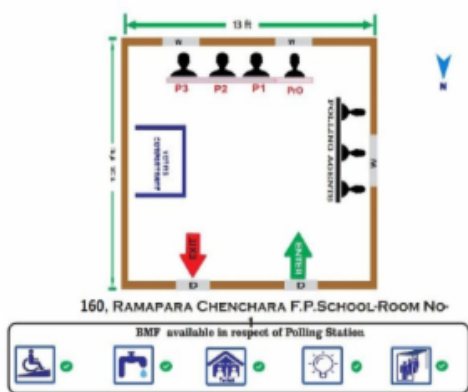

নির্বাচক নিবন্ধন আধিকারিকের স্বাক্ষর

Nazri Naksha

Google Map View

Polling Station Building Front View

Polling Station Front View

Cad View

Key MAP View

1 নাম : বেবি খাতুন পিতার নাম : গিয়াসুদ্দিন মিয়া বাড়ির নং : নং088 বয়স : 24 লিঙ্গ : মহিলা	RFR2196269 ফটো উপলব্ধ	2 নাম : আইনুদ্দিন মিয়া পিতার নাম : কাসিমুদ্দিন মিয়া বাড়ির নং : নং088 বয়স : 33 লিঙ্গ : পুরুষ	RFR1720986 ফটো উপলব্ধ	3 নাম : আলমগীর সরকার পিতার নাম : নাইমুদ্দিন সরকার বাড়ির নং : নং089 বয়স : 32 লিঙ্গ : পুরুষ	RFR1358399 ফটো উপলব্ধ
4 নাম : রহমান মিয়া পিতার নাম : রিয়াজুদ্দিন মিয়া বাড়ির নং : নং088 বয়স : 31 লিঙ্গ : পুরুষ	RFR1721109 ফটো উপলব্ধ	5 নাম : তাজনেহার বিবি স্বামীর নাম : নৈমুদ্দিন মিয়া বাড়ির নং : নং089 বয়স : 55 লিঙ্গ : মহিলা	WB/06/036/012009 ফটো উপলব্ধ	6 নাম : রুপসোনা বিবি স্বামীর নাম : আইনুদ্দিন মিয়া বাড়ির নং : নং088 বয়স : 33 লিঙ্গ : মহিলা	RFR1666189 ফটো উপলব্ধ
7 নাম : মুস্তাবুর মিয়া পিতার নাম : দুঃখু মিয়া বাড়ির নং : নং039 বয়স : 42 লিঙ্গ : পুরুষ	BPM1934256 ফটো উপলব্ধ	8 নাম : রিয়াজুদ্দিন মিয়া পিতার নাম : কাসিমুদ্দিন মিয়া বাড়ির নং : নং088 বয়স : 65 লিঙ্গ : পুরুষ	WB/06/036/012095 ফটো উপলব্ধ	9 নাম : গিয়াসুদ্দিন মিয়া পিতার নাম : কাসিমুদ্দিন মিয়া বাড়ির নং : নং088 বয়স : 53 লিঙ্গ : পুরুষ	BPM1934249 ফটো উপলব্ধ
10 নাম : মনতাজউদ্দিন মিয়া পিতার নাম : কাসিমুদ্দিন মিয়া বাড়ির নং : নং088 বয়স : 51 লিঙ্গ : পুরুষ	RFR2030005 ফটো উপলব্ধ	11 নাম : মালেকা বিবি স্বামীর নাম : দুঃখু মিয়া বাড়ির নং : নং039 বয়স : 66 লিঙ্গ : মহিলা	WB/06/036/012173 ফটো উপলব্ধ	12 নাম : রুমা বিবি স্বামীর নাম : মুস্তাফুর মিয়া বাড়ির নং : নং039 বয়স : 40 লিঙ্গ : মহিলা	BPM1934264 ফটো উপলব্ধ
13 নাম : আশা বিবি স্বামীর নাম : মহিমুদ্দিন মিয়া বাড়ির নং : নং092 বয়স : 59 লিঙ্গ : মহিলা	WB/06/036/012105 ফটো উপলব্ধ	14 নাম : জাহাঙ্গির সরকার পিতার নাম : নৈমুদ্দিন সরকার বাড়ির নং : নং089 বয়স : 35 লিঙ্গ : পুরুষ	RFR1105733 ফটো উপলব্ধ	15 নাম : লতিবুর মিয়া পিতার নাম : দুঃখু মিয়া বাড়ির নং : নং039 বয়স : 38 লিঙ্গ : পুরুষ	RFR1247402 ফটো উপলব্ধ
16 নাম : ইরানা সরকার স্বামীর নাম : লতিবুর মিয়া বাড়ির নং : নং039 বয়স : 34 লিঙ্গ : মহিলা	RFR1247238 ফটো উপলব্ধ	17 নাম : মামুদা খাতুন পিতার নাম : মুস্তাবুর মিয়া বাড়ির নং : এন0039 বয়স : 21 লিঙ্গ : মহিলা	RFR2352755 ফটো উপলব্ধ	18 নাম : রোকিয়া বিবি স্বামীর নাম : গণেশ মিয়া বাড়ির নং : নং095 বয়স : 66 লিঙ্গ : মহিলা	WB/06/036/012102 ফটো উপলব্ধ
19 নাম : মমতাজ খাতুন স্বামীর নাম : মনতাজউদ্দিন মিয়া বাড়ির নং : এন0088 বয়স : 28 লিঙ্গ : মহিলা	RFR2335917 ফটো উপলব্ধ	20 নাম : হানিয়ারুল্লাহ পিতার নাম : নাইমুদ্দিন মিয়া বাড়ির নং : নং088 বয়স : 31 লিঙ্গ : পুরুষ	RFR1358084 ফটো উপলব্ধ	21 নাম : সালেমা খাতুন (বিবি) স্বামীর নাম : গিয়াসুদ্দিন মিয়া বাড়ির নং : নং0322 বয়স : 50 লিঙ্গ : মহিলা	WB/06/036/291373 ফটো উপলব্ধ
22 নাম : যুথিকা দেবী স্বামীর নাম : চন্দ্রদেব সিংহ বাড়ির নং : এন000 বয়স : 45 লিঙ্গ : মহিলা	WQB2059764 ফটো উপলব্ধ	23 নাম : মিজানুর রহমান পিতার নাম : আজগর মিয়া বাড়ির নং : নং0349 বয়স : 29 লিঙ্গ : পুরুষ	RFR1814730 ফটো উপলব্ধ	24 নাম : তিথি মহন্ত স্বামীর নাম : কবিরাজ মহন্ত বাড়ির নং : নং0054 বয়স : 25 লিঙ্গ : মহিলা	RFR1966225 ফটো উপলব্ধ
25 নাম : দিলীপ কবিরাজ পিতার নাম : দীপক কবিরাজ বাড়ির নং : নং433 বয়স : 25 লিঙ্গ : পুরুষ	RFR1964741 ফটো উপলব্ধ	26 নাম : পারুল কবিরাজ স্বামীর নাম : দীপক চন্দ্র কবিরাজ বাড়ির নং : নং0432 বয়স : 47 লিঙ্গ : মহিলা	BPM1380799 ফটো উপলব্ধ	27 নাম : দীপক কবিরাজ পিতার নাম : ধীরেন কবিরাজ বাড়ির নং : নং0433 বয়স : 51 লিঙ্গ : পুরুষ	WB/06/036/036118 ফটো উপলব্ধ
28 নাম : মাধবী কবিরাজ স্বামীর নাম : ধীরেন কবিরাজ বাড়ির নং : নং0435 বয়স : 71 লিঙ্গ : মহিলা	WB/06/036/036021 ফটো উপলব্ধ	29 নাম : নমিতা কবিরাজ স্বামীর নাম : অখিল কবিরাজ বাড়ির নং : নং0054 বয়স : 55 লিঙ্গ : মহিলা	BPM1382746 ফটো উপলব্ধ	30 নাম : তুষার কবিরাজ পিতার নাম : অখিল চন্দ্র কবিরাজ বাড়ির নং : নং0054 বয়স : 26 লিঙ্গ : পুরুষ	RFR1870633 ফটো উপলব্ধ