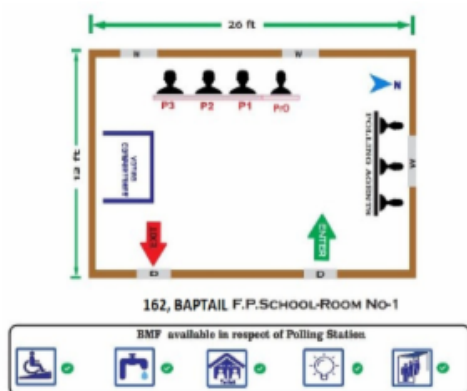

নির্বাচক তালিকা 2026 S25 পশ্চিমবঙ্গ

বিধানসভা নির্বাচনক্ষেত্রের নং, নাম ও সংরক্ষণের স্থিতি : 41 - গঙ্গারামপুর (তপশীলি জাতি)		অংশ নং : 164			
বিধানসভা নির্বাচনক্ষেত্রটি যে লোকসভা নির্বাচনক্ষেত্রের / ক্ষেত্রসমূহের অন্তর্ভুক্ত তার নং, নাম ও সংরক্ষণ স্থিতি : 6 - বালুরঘাট (সাধারণ)					
1. সংশোধনের পূর্ণ বিবরণ					
সংশোধনের বৎসর :	2026	নির্বাচক তালিকার পরিচিতি :			
ভিত্তি তারিখ :	01-01-2026	বিশেষ নিবিড় সংশোধন ২০২৬ এর চূড়ান্ত ভোটার তালিকার সহিত 06-04-2026 তারিখ অবধি সংশোধিত নির্বাচক তালিকা			
সংশোধনের প্রকৃতি :	ধারাবাহিক সংশোধন 2026				
প্রকাশনার তারিখ :	06-04-2026				
2. অংশ ও নির্বাচনী এলাকার পূর্ণ বিবরণ :					
অংশের ভাগ নং ও নাম :					
1-বাপতৈল (পশ্চিমাংশ)					
2-সিংহরি					
		প্রধান শহর/গ্রাম	: বাপতৈল		
		ওয়ার্ড	:		
		থানা	: তপন		
		গ্রাম পঞ্চায়েত	: রামপাড়া চৈঁচড়া		
		ব্লক	: তপন		
		মহকুমা	: বালুরঘাট		
		জেলা	: দক্ষিণ দিনাজপুর		
		পিন	: 733124		
3. ভোট গ্রহন কেন্দ্রের পূর্ণ বিবরণ :					
ভোট গ্রহন কেন্দ্রের নং, নাম :		ভোট গ্রহন কেন্দ্রের শ্রেণী :		গ্রামীণ	
164 - বাপতৈল এফ.পি. স্কুল		এই অংশে সহায়ক ভোটগ্রহন কেন্দ্রের সংখ্যা		0	
ভোট গ্রহন কেন্দ্রের ঠিকানা :		:			
বাপতৈল এফ.পি. স্কুল, - কক্ষ নং-1, বাপতৈল					
4. নির্বাচকের সংখ্যা :					
প্রথম ক্রমিক নং	শেষ ক্রমিক নং	মোট সংখ্যা			
		পুরুষ	মহিলা	তৃতীয় লিঙ্গ	মোট
1	1140	562	534	0	1096

নির্বাচক নিবন্ধন আধিকারিকের স্বাক্ষর

Nazri Naksha

Google Map View

Polling Station Building Front View

Polling Station Front View

Cad View

Key MAP View

বিধানসভা নির্বাচনক্ষেত্রের নং, নাম : 41-গঙ্গারামপুর
ভাগ নং, নাম : 1-বাপতৈল (পশ্চিমাংশ)