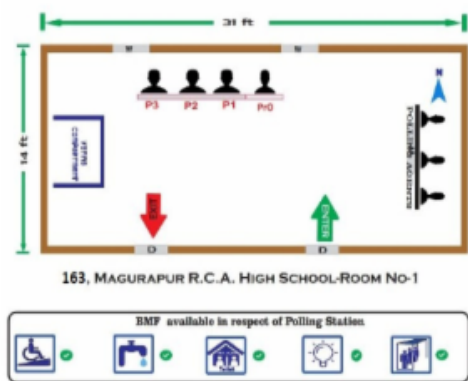

নির্বাচক নিবন্ধন আধিকারিকের স্বাক্ষর

Nazri Naksha

Google Map View

Polling Station Building Front View

Polling Station Front View

Cad View

Key MAP View

1 নাম : হাপিজুর রহমান পিতার নাম : তমিজদ্দিন সরকার বাড়ির নং : n0077 বয়স : 49 লিঙ্গ : পুরুষ	BPM1336627 ফটো উপলব্ধ	2 নাম : রোকিয়া বিবি স্বামীর নাম : ফাইজুর রহমান বাড়ির নং : n0077 বয়স : 58 লিঙ্গ : মহিলা	WB/06/036/006095 ফটো উপলব্ধ	3 নাম : রুলেখা খাতুন(বিবি) স্বামীর নাম : হাবিবুর রহমান বাড়ির নং : n0204 বয়স : 33 লিঙ্গ : মহিলা	RFR1482207 ফটো উপলব্ধ
4 নাম : সাহিনা খাতুন(বিবি) স্বামীর নাম : ফিরোজ আলি বাড়ির নং : n0094 বয়স : 33 লিঙ্গ : মহিলা	RFR1722842 ফটো উপলব্ধ	5 নাম : মনোয়ারা বিবি স্বামীর নাম : জালালউদ্দিন সরকার বাড়ির নং : n0097 বয়স : 55 লিঙ্গ : মহিলা	RFR2327948 ফটো উপলব্ধ	6 নাম : সাদাম আলী পিতার নাম : সহরাব আলী বাড়ির নং : n0320 বয়স : 34 লিঙ্গ : পুরুষ	RFR1248558 ফটো উপলব্ধ
7 নাম : সুলেখা বিবি স্বামীর নাম : হাপিজুর রহমান বাড়ির নং : n0077 বয়স : 48 লিঙ্গ : মহিলা	RFR1106533 ফটো উপলব্ধ	8 নাম : রুবিনা খাতুন বিবি স্বামীর নাম : জরিফদ্দিন মিয়া বাড়ির নং : n0138 বয়স : 37 লিঙ্গ : মহিলা	RFR1573948 ফটো উপলব্ধ	9 নাম : জরিফদ্দিন মিয়া স্বামীর নাম : জরিফদ্দিন মিয়া বাড়ির নং : n0138 বয়স : 37 লিঙ্গ : পুরুষ	BPM2287209 ফটো উপলব্ধ
10 নাম : ওয়াজেদুল হক পিতার নাম : অফাজদ্দিন মিয়া বাড়ির নং : n0147 বয়স : 26 লিঙ্গ : পুরুষ	RFR1946920 ফটো উপলব্ধ	11 নাম : আব্দুল মাসুদ মিয়া পিতার নাম : হাপিজুর রহমান বাড়ির নং : জে.এল নং-3 বয়স : 24 লিঙ্গ : পুরুষ	RFR2276608 ফটো উপলব্ধ	12 নাম : টুম্পা খাতুন স্বামীর নাম : নাজমুল হক বাড়ির নং : n0044 বয়স : 28 লিঙ্গ : মহিলা	RFR1722909 ফটো উপলব্ধ
13 নাম : জামসেদ আলম সরকার পিতার নাম : জালালউদ্দিন বাড়ির নং : n0097 বয়স : 38 লিঙ্গ : পুরুষ	BPM2222172 ফটো উপলব্ধ	14 নাম : মহেসেনা খাতুন স্বামীর নাম : শুকী বাড়ির নং : n0296 বয়স : 36 লিঙ্গ : মহিলা	RFR1722917 ফটো উপলব্ধ	15 নাম : নুরজাহান খাতুন পিতার নাম : ইদ্রিশ শেখ বাড়ির নং : n0259 বয়স : 36 লিঙ্গ : মহিলা	RFR1360031 ফটো উপলব্ধ
16 নাম : হামেশা বিবি স্বামীর নাম : আরশাদ আলী বাড়ির নং : নং00 বয়স : 58 লিঙ্গ : মহিলা	BPM1381607 ফটো উপলব্ধ	17 নাম : প্রিয়াঙ্কা প্রামাণিক স্বামীর নাম : কেশব মন্ডল বাড়ির নং : n0121 বয়স : 30 লিঙ্গ : মহিলা	RFR1482009 ফটো উপলব্ধ	18 নাম : আবদুল হক পিতার নাম : আবদুল কাদের বাড়ির নং : মাওলানা বয়স : 32 লিঙ্গ : পুরুষ	RFR2327427 ফটো উপলব্ধ
19 নাম : সাবিনা ইয়াসমিন পিতার নাম : সরিফদ্দিন মিয়া বাড়ির নং : 00125 বয়স : 31 লিঙ্গ : মহিলা	RBT2242907 ফটো উপলব্ধ	20 নাম : শিরিনা বিবি স্বামীর নাম : সামেদ শেখ বাড়ির নং : n0259 বয়স : 39 লিঙ্গ : মহিলা	BPM2190395 ফটো উপলব্ধ	21 নাম : আরজান বিবি স্বামীর নাম : সেরাজদ্দিন মিয়া বাড়ির নং : n0294 বয়স : 61 লিঙ্গ : মহিলা	WB/06/036/006580 ফটো উপলব্ধ
22 নাম : মর্জিনা বিবি স্বামীর নাম : খাইরুদ্দিন মিয়া বাড়ির নং : n0096 বয়স : 46 লিঙ্গ : মহিলা	BPM1931997 ফটো উপলব্ধ	23 নাম : খুরশেদ আলম সরকার পিতার নাম : জালালউদ্দিন সরকার বাড়ির নং : n0097 বয়স : 34 লিঙ্গ : পুরুষ	RFR1165109 ফটো উপলব্ধ	24 নাম : আনুয়ারী বিবি স্বামীর নাম : মহাতাপ শেখ বাড়ির নং : n0326 বয়স : 42 লিঙ্গ : মহিলা	BPM1936285 ফটো উপলব্ধ
25 নাম : মটরী খাতুন স্বামীর নাম : রফিকুল ইসলাম বাড়ির নং : n0370 বয়স : 33 লিঙ্গ : মহিলা	RFR1364777 ফটো উপলব্ধ	26 নাম : ববিতা খাতুন স্বামীর নাম : আব্বাস মিয়া বাড়ির নং : n0241 বয়স : 30 লিঙ্গ : মহিলা	RFR1574169 ফটো উপলব্ধ	27 নাম : সরিফন বিবি স্বামীর নাম : জয়দুর রহমান বাড়ির নং : n0231 বয়স : 55 লিঙ্গ : মহিলা	WB/06/036/006640 ফটো উপলব্ধ
28 নাম : জ্যোৎস্না বিবি স্বামীর নাম : আলীউদ্দিন মিয়া বাড়ির নং : n0319 বয়স : 52 লিঙ্গ : মহিলা	WB/06/036/036065 ফটো উপলব্ধ	29 নাম : সক্রিন বেওয়া স্বামীর নাম : জমন সরকার বাড়ির নং : n0096 বয়স : 76 লিঙ্গ : মহিলা	WB/06/036/006585 ফটো উপলব্ধ	30 নাম : রাজেকুল ইসলাম পিতার নাম : জমুন মহঃ সরকার বাড়ির নং : n0096 বয়স : 45 লিঙ্গ : পুরুষ	RFR2044527 ফটো উপলব্ধ